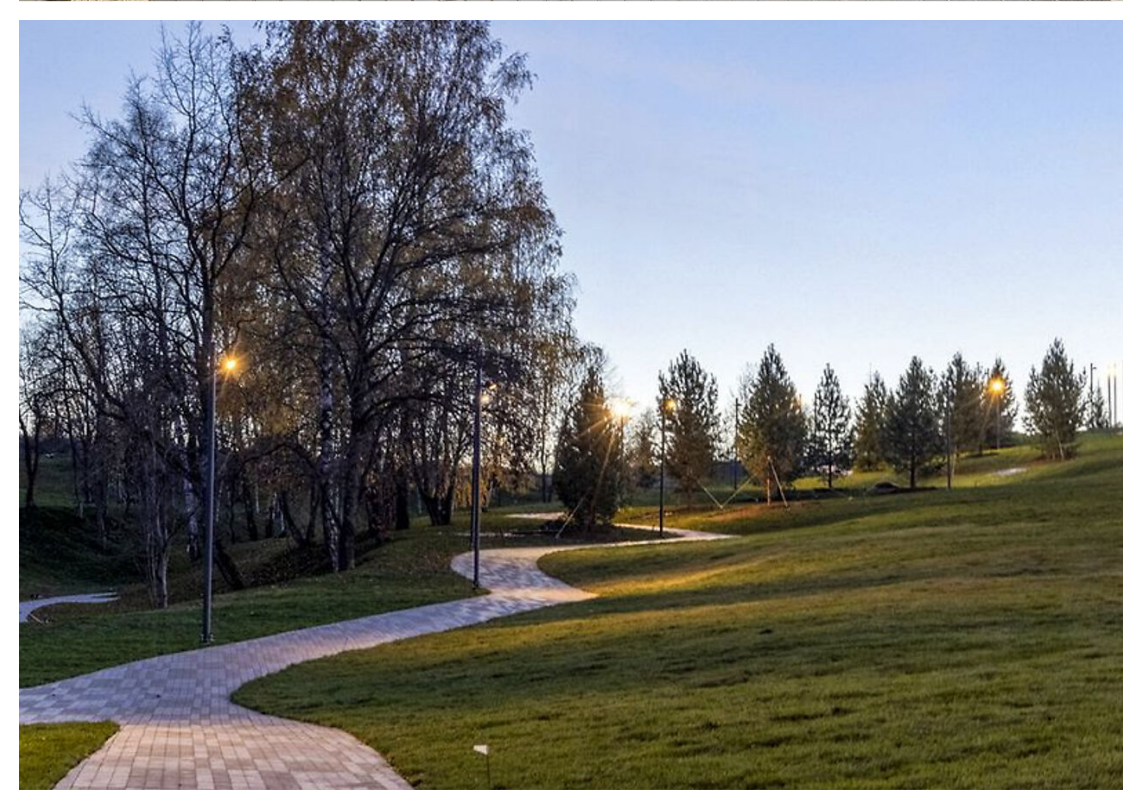

Лот 127756136

Земельный участок
в **КП Кристал Истра**

letoestate.ru
+7 495 120-08-44

Новорижское шоссе
23 км от МКАД

31.75 соток

250 000 000

Вашему вниманию представлен участок без подряда в организованном коттеджном поселке "Кристалл Истра", расположенный на берегу р. Истра. Номер участка 2-43. По границе участка проходят все центральные коммуникации: газ, электричество, водопровод, канализация. При строительстве дома можно организовать вид на воду. В проекте реализуются самые передовые подходы к формированию ландшафта и инфраструктуры, обеспечивающие новый уровень качества среды.

Водопровод
центральный

Канализация
центральная

Электричество

Газ

Планировки

1

Кристал Истра

Охраняемый коттеджный поселок «Кристал Истра (Crystal Istra)» расположен в 19 км от МКАД по Новорижскому шоссе.

«Кристал Истра» – новый концептуальный посёлок, созданный для тех, кто ценит уединение, эстетику и высокое качество жизни.

Поселок занимает 76 гектаров, из которых 24,6 га отведены под клубную территорию с развитой инфраструктурой. «Кристал Истра» предлагает 86 участков площадью от 16 до 40 соток, где каждый дом становится воплощением индивидуальности владельца.

Внутренняя инфраструктура поселка детально продумана: парк с прудом и водопадом, собственный пляж, зоны отдыха, детские площадки.

ское ш.

E22

Павловская
Слобода

Лешково

Покровское

Новинки

Красный Посёлок