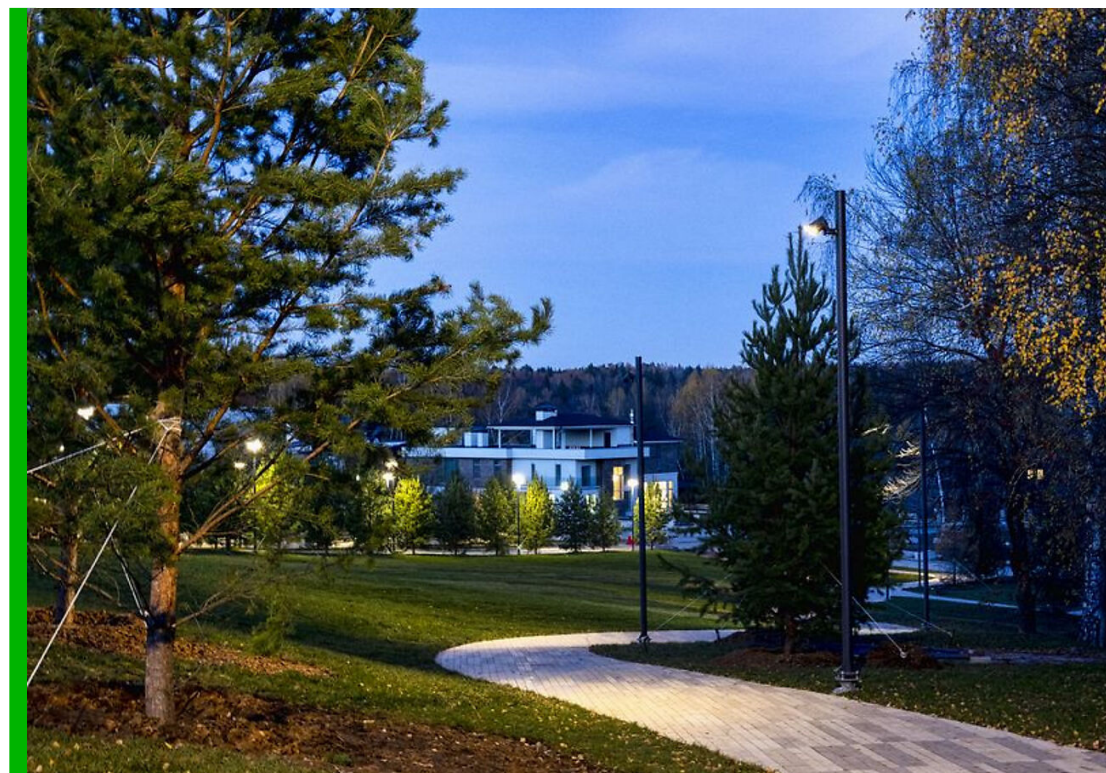

Лот 127756136

Земельный участок
в **КП Кристал Истра**

letoestate.ru
+7 495 120-08-44

Новорижское шоссе
23 км от МКАД

31.75 соток

250 000 000

Вашему вниманию представлен участок без подряда в организованном коттеджном поселке "Кристалл Истра", расположенный на берегу р. Истра. Номер участка 2-43. По границе участка проходят все центральные коммуникации: газ, электричество, водопровод, канализация. При строительстве дома можно организовать вид на воду. В проекте реализуются самые передовые подходы к формированию ландшафта и инфраструктуры, обеспечивающие новый уровень качества среды.

Водопровод
центральный

Канализация
центральная

Электричество

Газ

Планировки

1

Кристал Истра

Охраняемый коттеджный поселок «Кристал Истра (Crystal Istra)» расположен в 19 км от МКАД по Новорижскому шоссе.

«Кристал Истра» – новый концептуальный посёлок, созданный для тех, кто ценит уединение, эстетику и высокое качество жизни.

Поселок занимает 76 гектаров, из которых 24,6 га отведены под клубную территорию с развитой инфраструктурой. «Кристал Истра» предлагает 86 участков площадью от 16 до 40 соток, где каждый дом становится воплощением индивидуальности владельца.

Внутренняя инфраструктура поселка детально продумана: парк с прудом и водопадом, собственный пляж, зоны отдыха, детские площадки.

ское ш.

E22

Павловская
Слобода

Лешково

Покровское

Новинки

Красный Посёлок