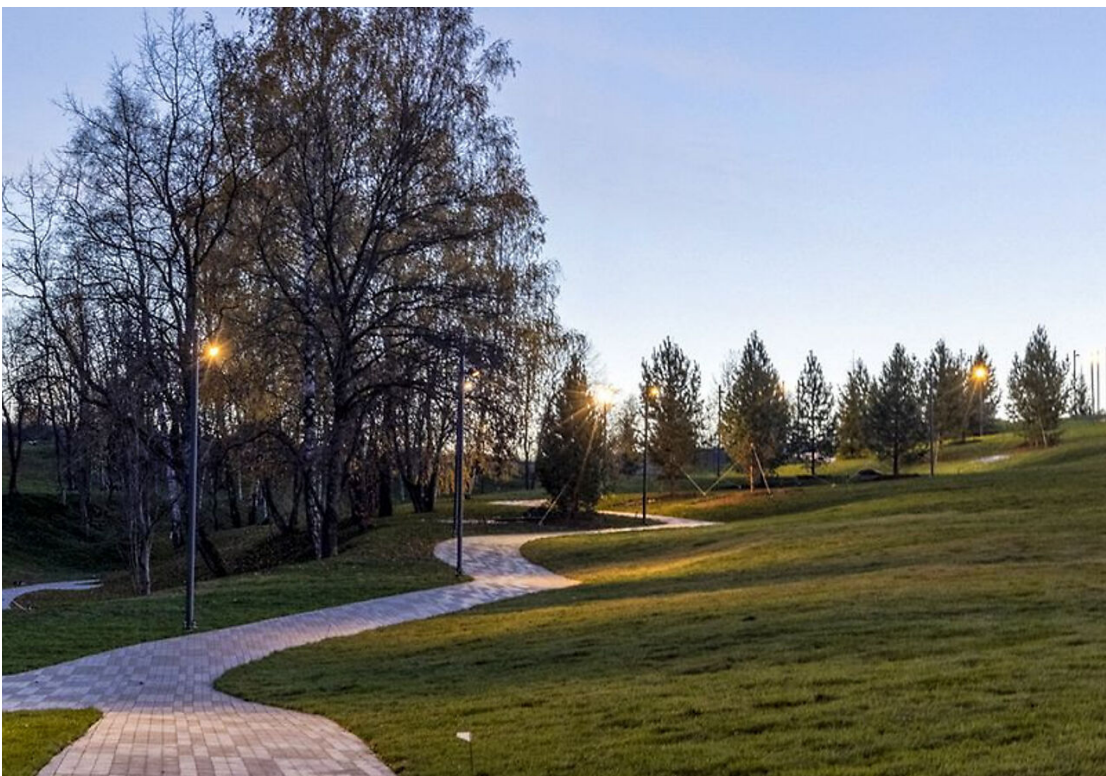

Лот 127755943

Земельный участок  
в **КП Кристал Истра**

letoestate.ru  
+7 495 120-08-44

Новорижское шоссе  
23 км от МКАД

40.15 соток

**240 900 000**

Вашему вниманию представлен участок без подряда в организованном коттеджном поселке "Кристалл Истра", расположенный на берегу р. Истра. Номер участка 2-1. По границе участка проходят все центральные коммуникации: газ, электричество, водопровод, канализация. При строительстве дома можно организовать вид на воду. В проекте реализуются самые передовые подходы к формированию ландшафта и инфраструктуры, обеспечивающие новый уровень качества среды.

# Кристал Истра

Охраняемый коттеджный поселок «Кристал Истра (Crystal Istra)» расположен в 19 км от МКАД по Новорижскому шоссе.

«Кристал Истра» – новый концептуальный посёлок, созданный для тех, кто ценит уединение, эстетику и высокое качество жизни.

Поселок занимает 76 гектаров, из которых 24,6 га отведены под клубную территорию с развитой инфраструктурой. «Кристал Истра» предлагает 86 участков площадью от 16 до 40 соток, где каждый дом становится воплощением индивидуальности владельца.

Внутренняя инфраструктура поселка детально продумана: парк с прудом и водопадом, собственный пляж, зоны отдыха, детские площадки.

E22

ское ш.

Павловская  
Слобода

Лешково

Покровское

Новинки

Красный Посёлок