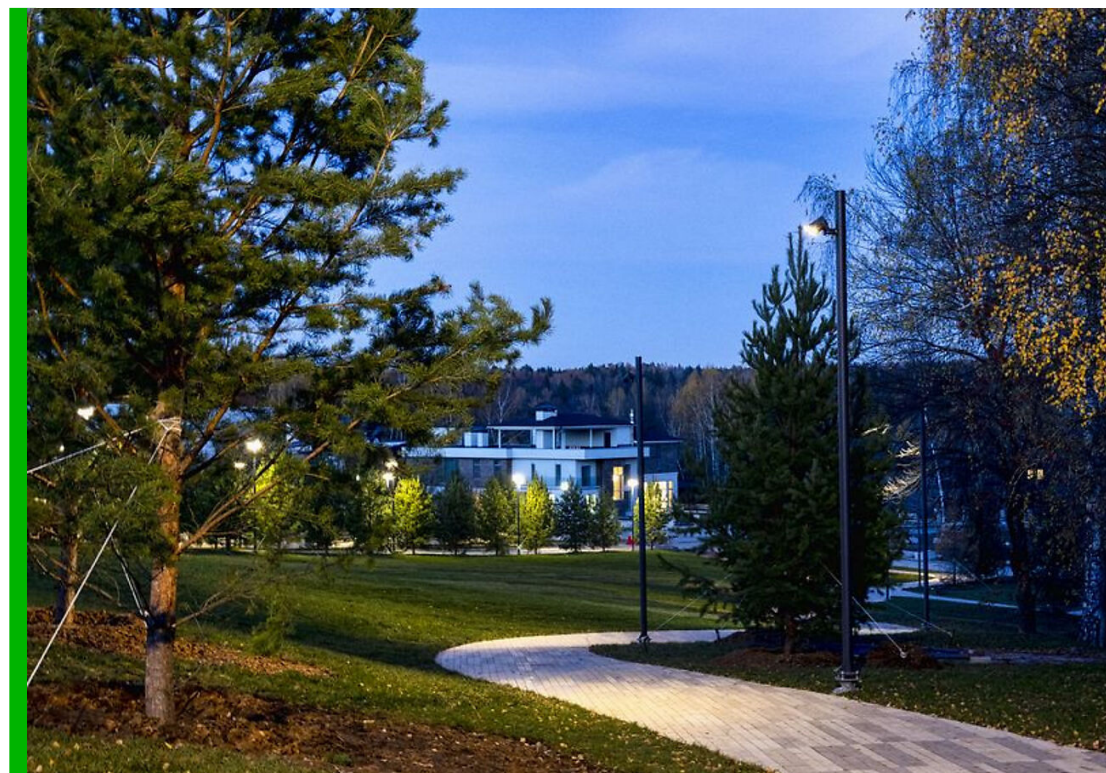

Водопровод
центральный

Канализация
центральная

Электричество

Газ