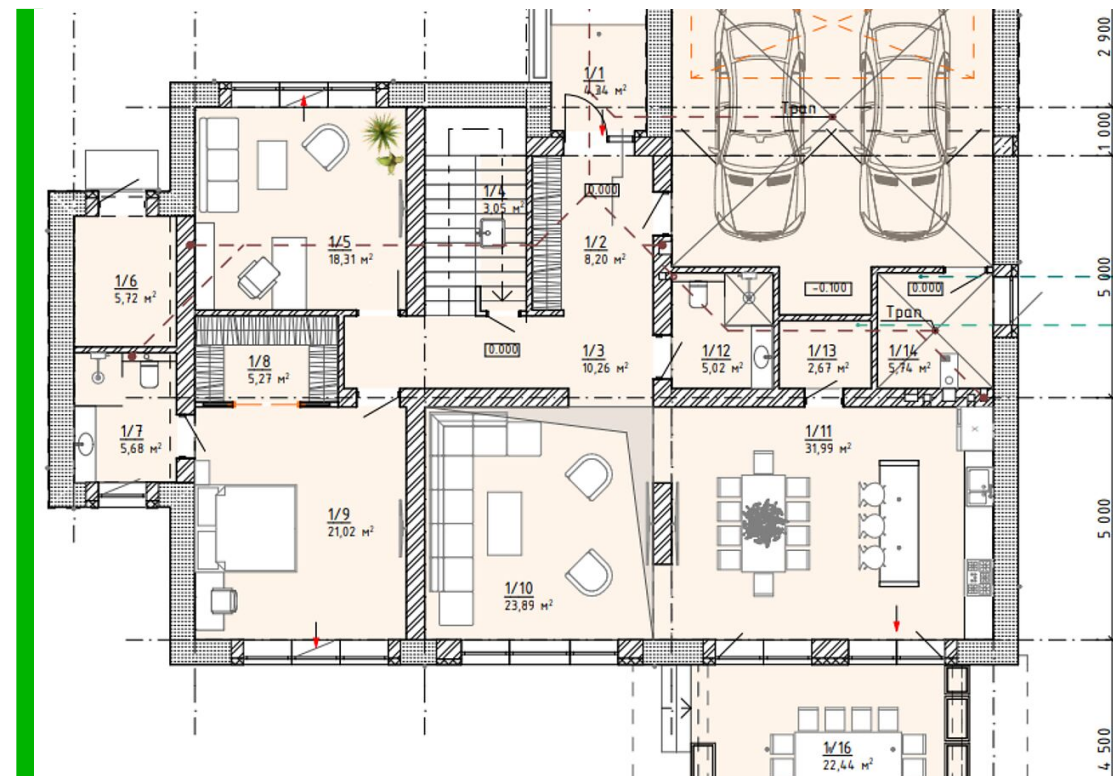

104 400 000

Вашему вниманию представлен дом площадью 340 кв. м в охраняемом коттеджном поселке Павлово Village, расположенном в 14 км от МКАД по Новорижскому шоссе.

Двухэтажный дом без внутренней отделки строится в классическом стиле. До окончания строительства есть возможность заказать у застройщика уже разработанную под этот проект дизайнерскую отделку интерьера.

Участок 14 соток выровнен и застелен газоном, на нем будут высажены деревья.

Водопровод
центральный

Электричество

Канализация
центральная

Газ

Планировки

План 1 этажа: три кладовые, гараж, кабинет, спальня, с\у, гардеробная, спальня, кухня\столовая, гостиная, терраса, топочная (инженерная)