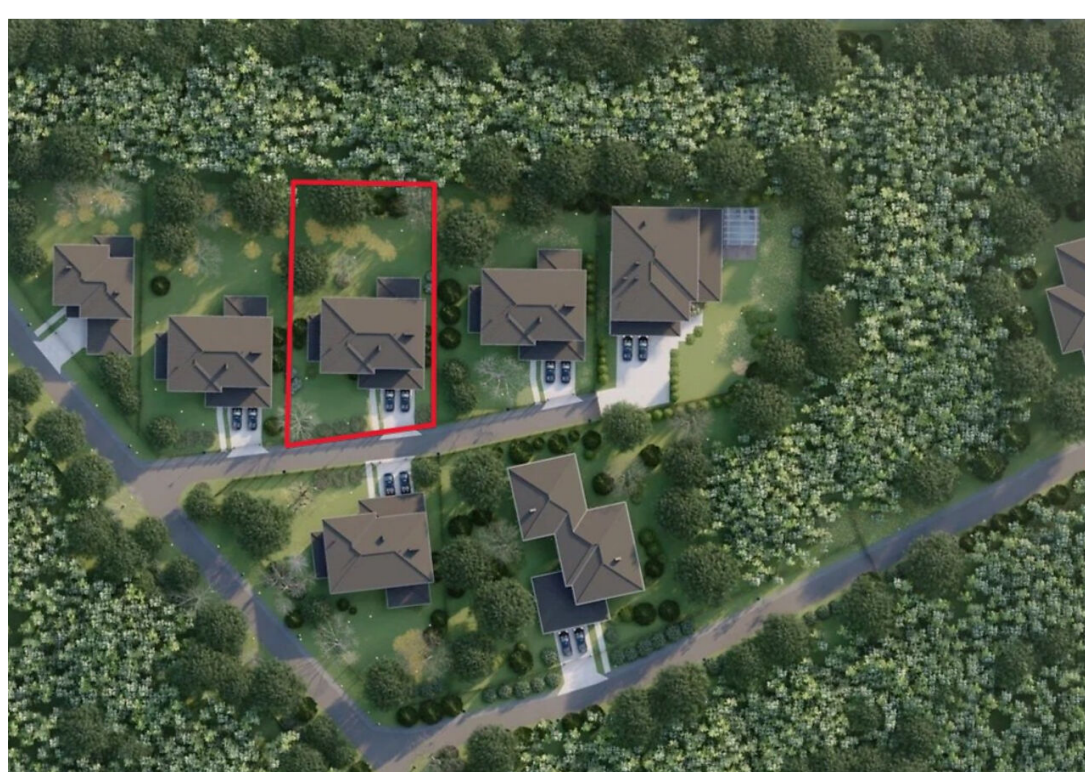

Лот 127415698

Дом

в КП Павлово Village

letoestate.ru
+7 495 120-08-44

Новорижское шоссе
14 км от МКАД

340 м²

14 соток

без отделки

104 400 000

Вашему вниманию представлен дом площадью 340 кв. м в охраняемом коттеджном поселке Павлово Village, расположенном в 14 км от МКАД по Новорижскому шоссе.

Двухэтажный дом без внутренней отделки строится в классическом стиле. До окончания строительства есть возможность заказать у застройщика уже разработанную под этот проект дизайнерскую отделку интерьера.

Участок 14 соток выровнен и застелен газоном, на нем будут высажены деревья.

Водопровод
центральный

Электричество

Канализация
центральная

Газ

Планировки

План 1 этажа: три кладовые, гараж, кабинет, спальня, с\у, гардеробная, спальня, кухня\столовая, гостиная, терраса, топочная (инженерная)

План 2 этажа: постирочная, две спальни с с\у и гардеробной, мастерспальня

Павлово Village

Охраняемый поселок Павлово Village находится всего в 14 км по скоростному Новорижскому шоссе и примыкает к поселку Павлово-2, входя в его инфраструктурную зону. Внутри поселка созданы все условия для комфортного проживания: асфальтированные подъездные дороги, широкие улицы с тротуарами и освещением, детские и спортивные площадки, зелёные общественные зоны, места для выгула собак, гостевые парковки. В поселке обеспечена максимальная безопасность для его жителей.