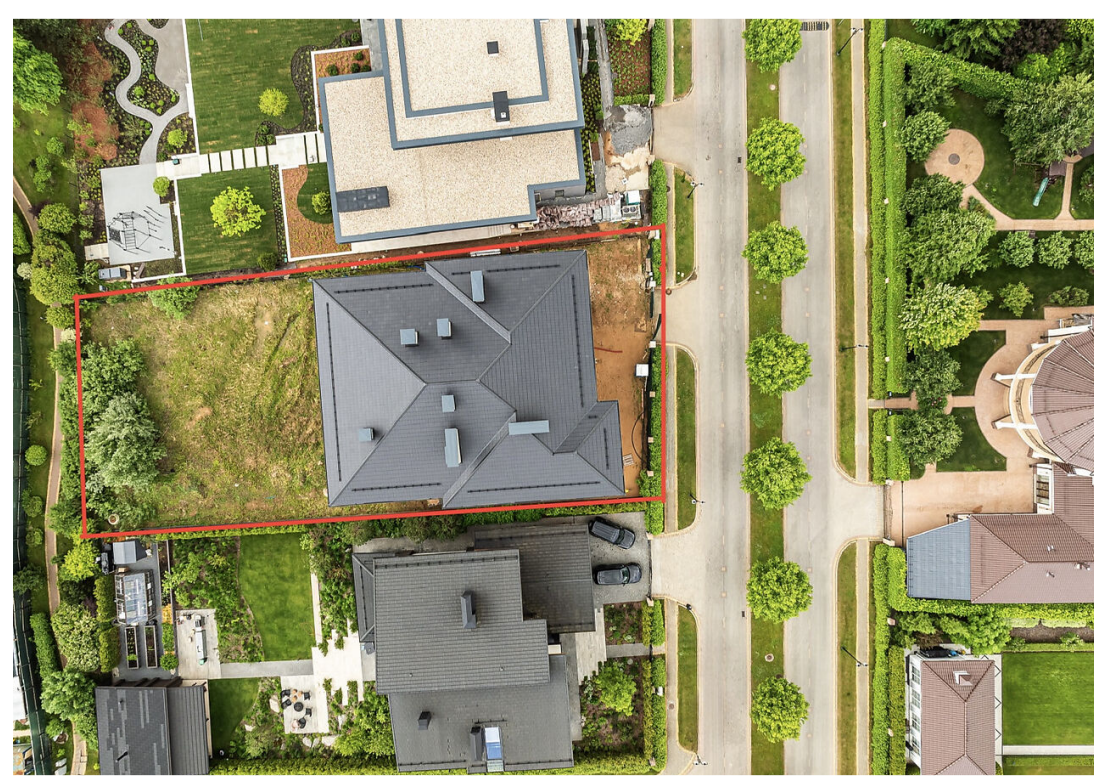

Лот 126250901

Дом

в КП Мэдисон Парк

letoestate.ru

+7 495 120-08-44

Новорижское шоссе
25 км от МКАД

1100 м²

15 соток

без отделки

195 000 000

Вашему вниманию представляется новый загородный дом общей площадью 1100 м² в коттеджном поселке Мэдисон Парк в 25 км от МКАД по Новорижскому шоссе.

Дом построен из теплого керамического блока Porotherm Wienerberger 510. Кровля исполнена испанской керамической черепицей Tejas Borja. В дом заведены все центральные коммуникации, включая газ. Дом передается под отделку. Благодаря этому у вас есть возможность создать свои собственные неповторимые интерьеры, которые будут полностью отвечать вашим требованиям.

В планировке дома прослеживается современный подход к дизайну интерьера дома. Высокие потолки подчеркивают конструктивные линии дома и делают пространство еще просторнее. В доме много солнечного света, благодаря его правильной посадке на участке, панорамным окнам и высоким потолкам.

Участок площадью 15 соток имеет правильную прямоугольную форму и собственный выход в парковую зону на озеро. Фасад дома смотрит на главный поселковый парк. Несмотря на свой большой размер, дом очень грамотно посажен на участке, что позволяет создать гармоничный ландшафтный дизайн и просторный внутренний двор.