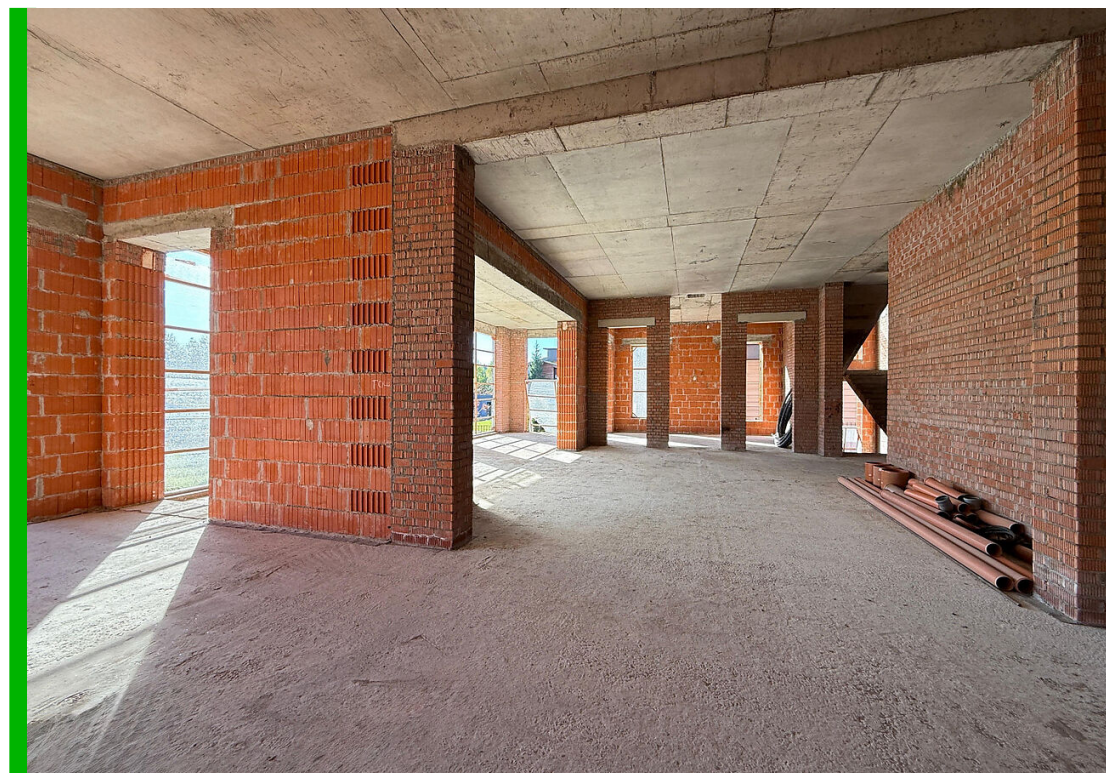

без отделки

195 000 000

Вашему вниманию представляется новый загородный дом общей площадью 1100 м² в коттеджном поселке Мэдисон Парк в 25 км от МКАД по Новорижскому шоссе.

Дом построен из теплого керамического блока Porotherm Wienerberger 510. Кровля исполнена испанской керамической черепицей Tejas Borja. В дом заведены все центральные коммуникации, включая газ. Дом передается под отделку. Благодаря этому у вас есть возможность создать свои собственные неповторимые интерьеры, которые будут полностью отвечать вашим требованиям.

В планировке дома прослеживается современный подход к дизайну интерьера дома. Высокие потолки подчеркивают конструктивные линии дома и делают пространство еще просторнее. В доме много солнечного света, благодаря его правильной посадке на участке, панорамным окнам и высоким потолкам.

Участок площадью 15 соток имеет правильную прямоугольную форму и собственный выход в парковую зону на озеро. Фасад дома смотрит на главный поселковый парк. Несмотря на свой большой размер, дом очень грамотно посажен на участке, что позволяет создать гармоничный ландшафтный дизайн и просторный внутренний двор.