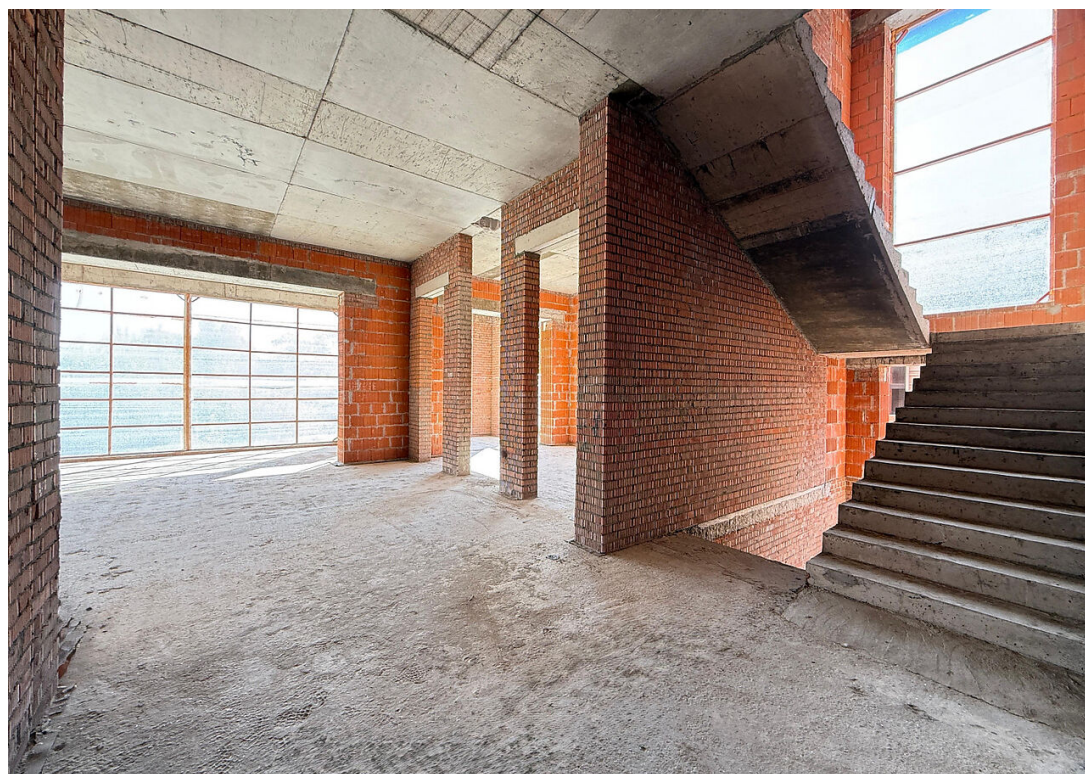

Планировки

Цокольный этаж: кинозал, спортзал, гостиная, зона отдыха с сауной и хамамом, санузел, массажная комната, чайная комната, апартаменты для персонала с отдельным входом, котельная, большая постирочная, гардеробная;

Первый этаж: холл, гостиная, малая гостиная, кухня-столовая с выходом на террасу, рабочая кухня с лифтом, две гардеробные, гостевая спальня с санузлом и гардеробом, комната для домашнего питомца, гостевой санузел, гараж на 2 м/м;

Второй этаж: холл, хозяйская спальня с санузлом и двумя гардеробными, сейфовая комната, пять спален со своими санузлами и гардеробными, большая общая гардеробная.