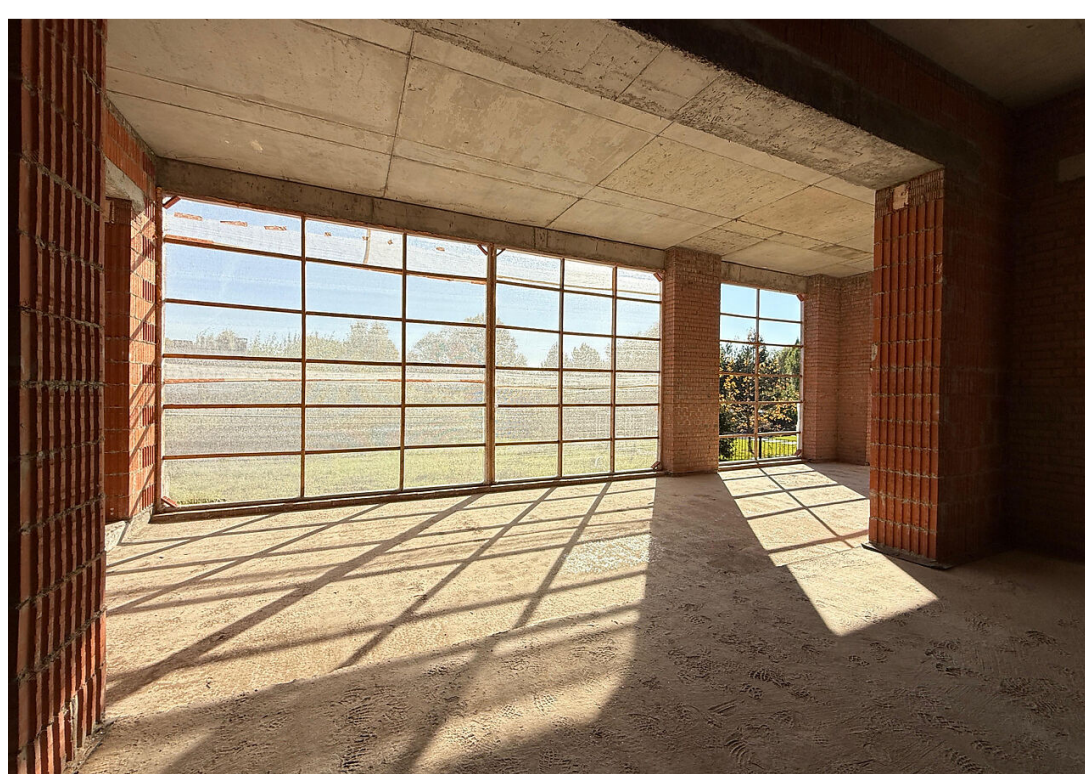

без отделки

195 000 000

Вашему вниманию представляется новый загородный дом общей площадью 1100 м² в коттеджном поселке Мэдисон Парк в 25 км от МКАД по Новорижскому шоссе.

Дом построен из теплого керамического блока Porotherm Wienerberger 510. Кровля исполнена испанской керамической черепицей Tejas Borja. В дом заведены все центральные коммуникации, включая газ. Дом передается под отделку. Благодаря этому у вас есть возможность создать свои собственные неповторимые интерьеры, которые будут полностью отвечать вашим требованиям.

В планировке дома прослеживается современный подход к дизайну интерьера дома. Высокие потолки подчеркивают конструктивные линии дома и делают пространство еще просторнее. В доме много солнечного света, благодаря его правильной посадке на участке, панорамным окнам и высоким потолкам.

Участок площадью 15 соток имеет правильную прямоугольную форму и собственный выход в парковую зону на озеро. Фасад дома смотрит на главный поселковый парк. Несмотря на свой большой размер, дом очень грамотно посажен на участке, что позволяет создать гармоничный ландшафтный дизайн и просторный внутренний двор.

Водопровод
центральный

Газ

Канализация
центральная

Планировки

Цокольный этаж: кинозал, спортзал, гостиная, зона отдыха с сауной и хамамом, санузел, массажная комната, чайная комната, апартаменты для персонала с отдельным входом, котельная, большая постирочная, гардеробная;