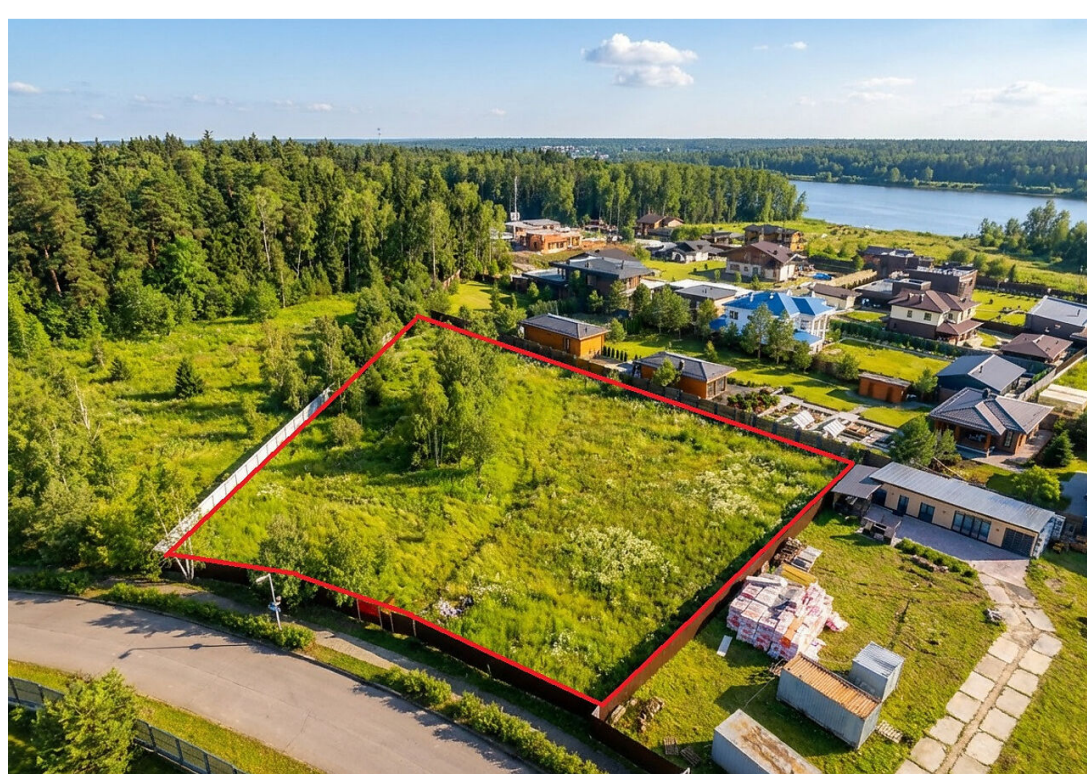

Лот 126018899

Земельный участок
в **КП Аврора**

letoestate.ru
+7 495 120-08-44

Дмитровское шоссе
12 км от МКАД

43.5 соток

40 000 000

Вашему вниманию представляется видовой земельный участок площадью 43,5 соток в коттеджном поселке Аврора. Поселок расположен в 12 км от Москвы по Дмитровскому шоссе в окружении реликтового леса и "БОЛЬШОЙ ВОДЫ".

Участок большой, ровный, трапециевидной формы. Вдоль границы с участком проходят все центральные коммуникации поселка Аврора (электричество, водопровод, канализация, газ).

Водопровод
центральный

Электричество

Канализация
центральная

Газ

Аврора

Коттеджный поселок Аврора находится на берегу канала имени Москвы и Пяловского водохранилища. 12 километров от МКАД по Дмитровскому шоссе — и каменные джунгли сменяются гармоничными пейзажами северного Подмосковья. КП Аврора с трех сторон окружен хвойным лесом, а из акватории местного яхт-клуба открыт доступ в воды сразу нескольких подмосковных водохранилищ.

По набережной вдоль канала популярны прогулки до зоны отдыха Новосельцево. Живописный маршрут проходит через зеленый бор с беседками для пикников, а в Новосельцево отдыхающих ждут песчаный пляж, мангальные зоны, волейбольные площадки и летний ресторан.