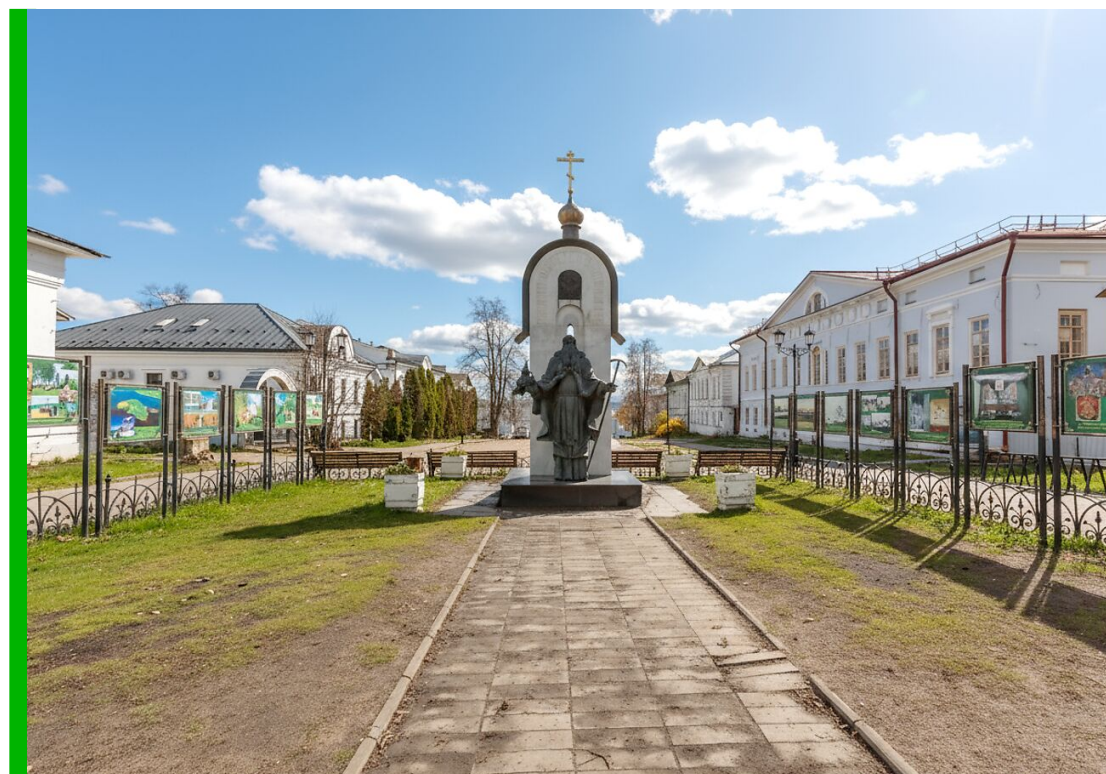

Макарьево

Поселок Макарьево находится в деревне Авсергово Калязинского муниципального округа Тверской области. Он представляет собой закрытый коттеджный поселок, который расположен на полуострове, что придает ему эксклюзивность и прекрасные панорамные виды на Волгу.

Макарьево предлагает жителям живописные места и удобные условия для жизни. Это тихое и уютное место, где можно наслаждаться потрясающими пейзажами Тверской области, окруженными водой и природой, в любое время года и отдохнуть от городской суеты.