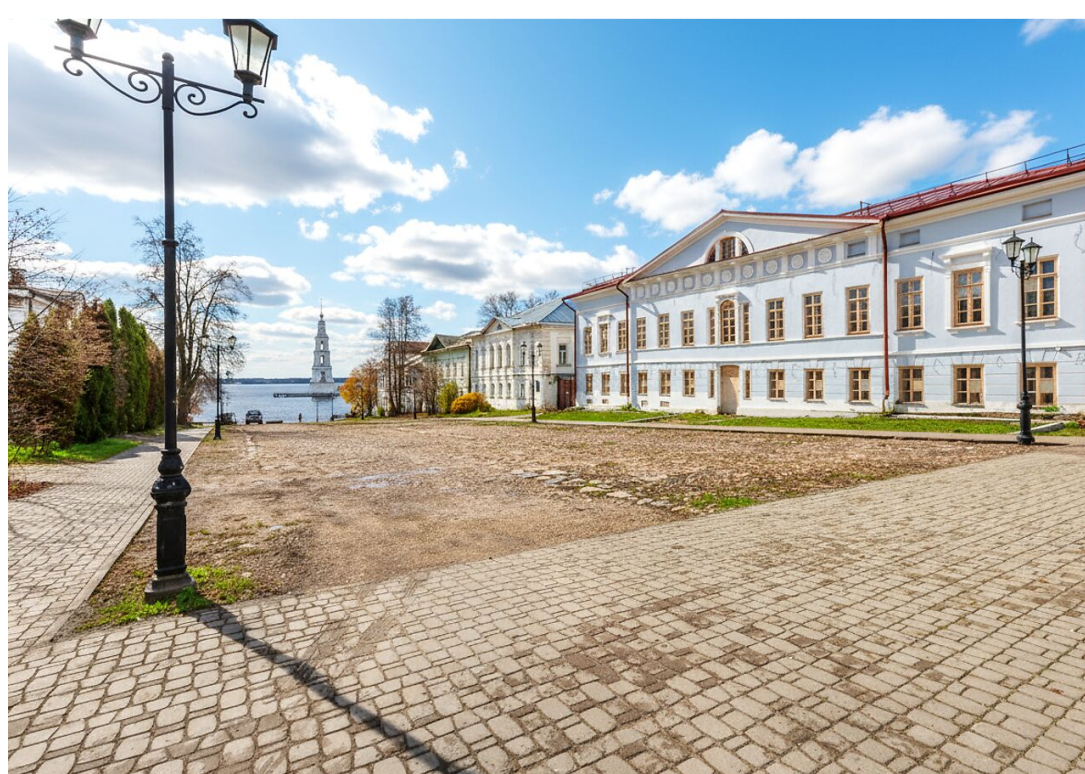

Макарьево

Поселок Макарьево находится в деревне Авсергово Калязинского муниципального округа Тверской области. Он представляет собой закрытый коттеджный поселок, который расположен на полуострове, что придает ему эксклюзивность и прекрасные панорамные виды на Волгу.

Макарьево предлагает жителям живописные места и удобные условия для жизни. Это тихое и уютное место, где можно наслаждаться потрясающими пейзажами Тверской области, окруженными водой и природой, в любое время года и отдохнуть от городской суеты.