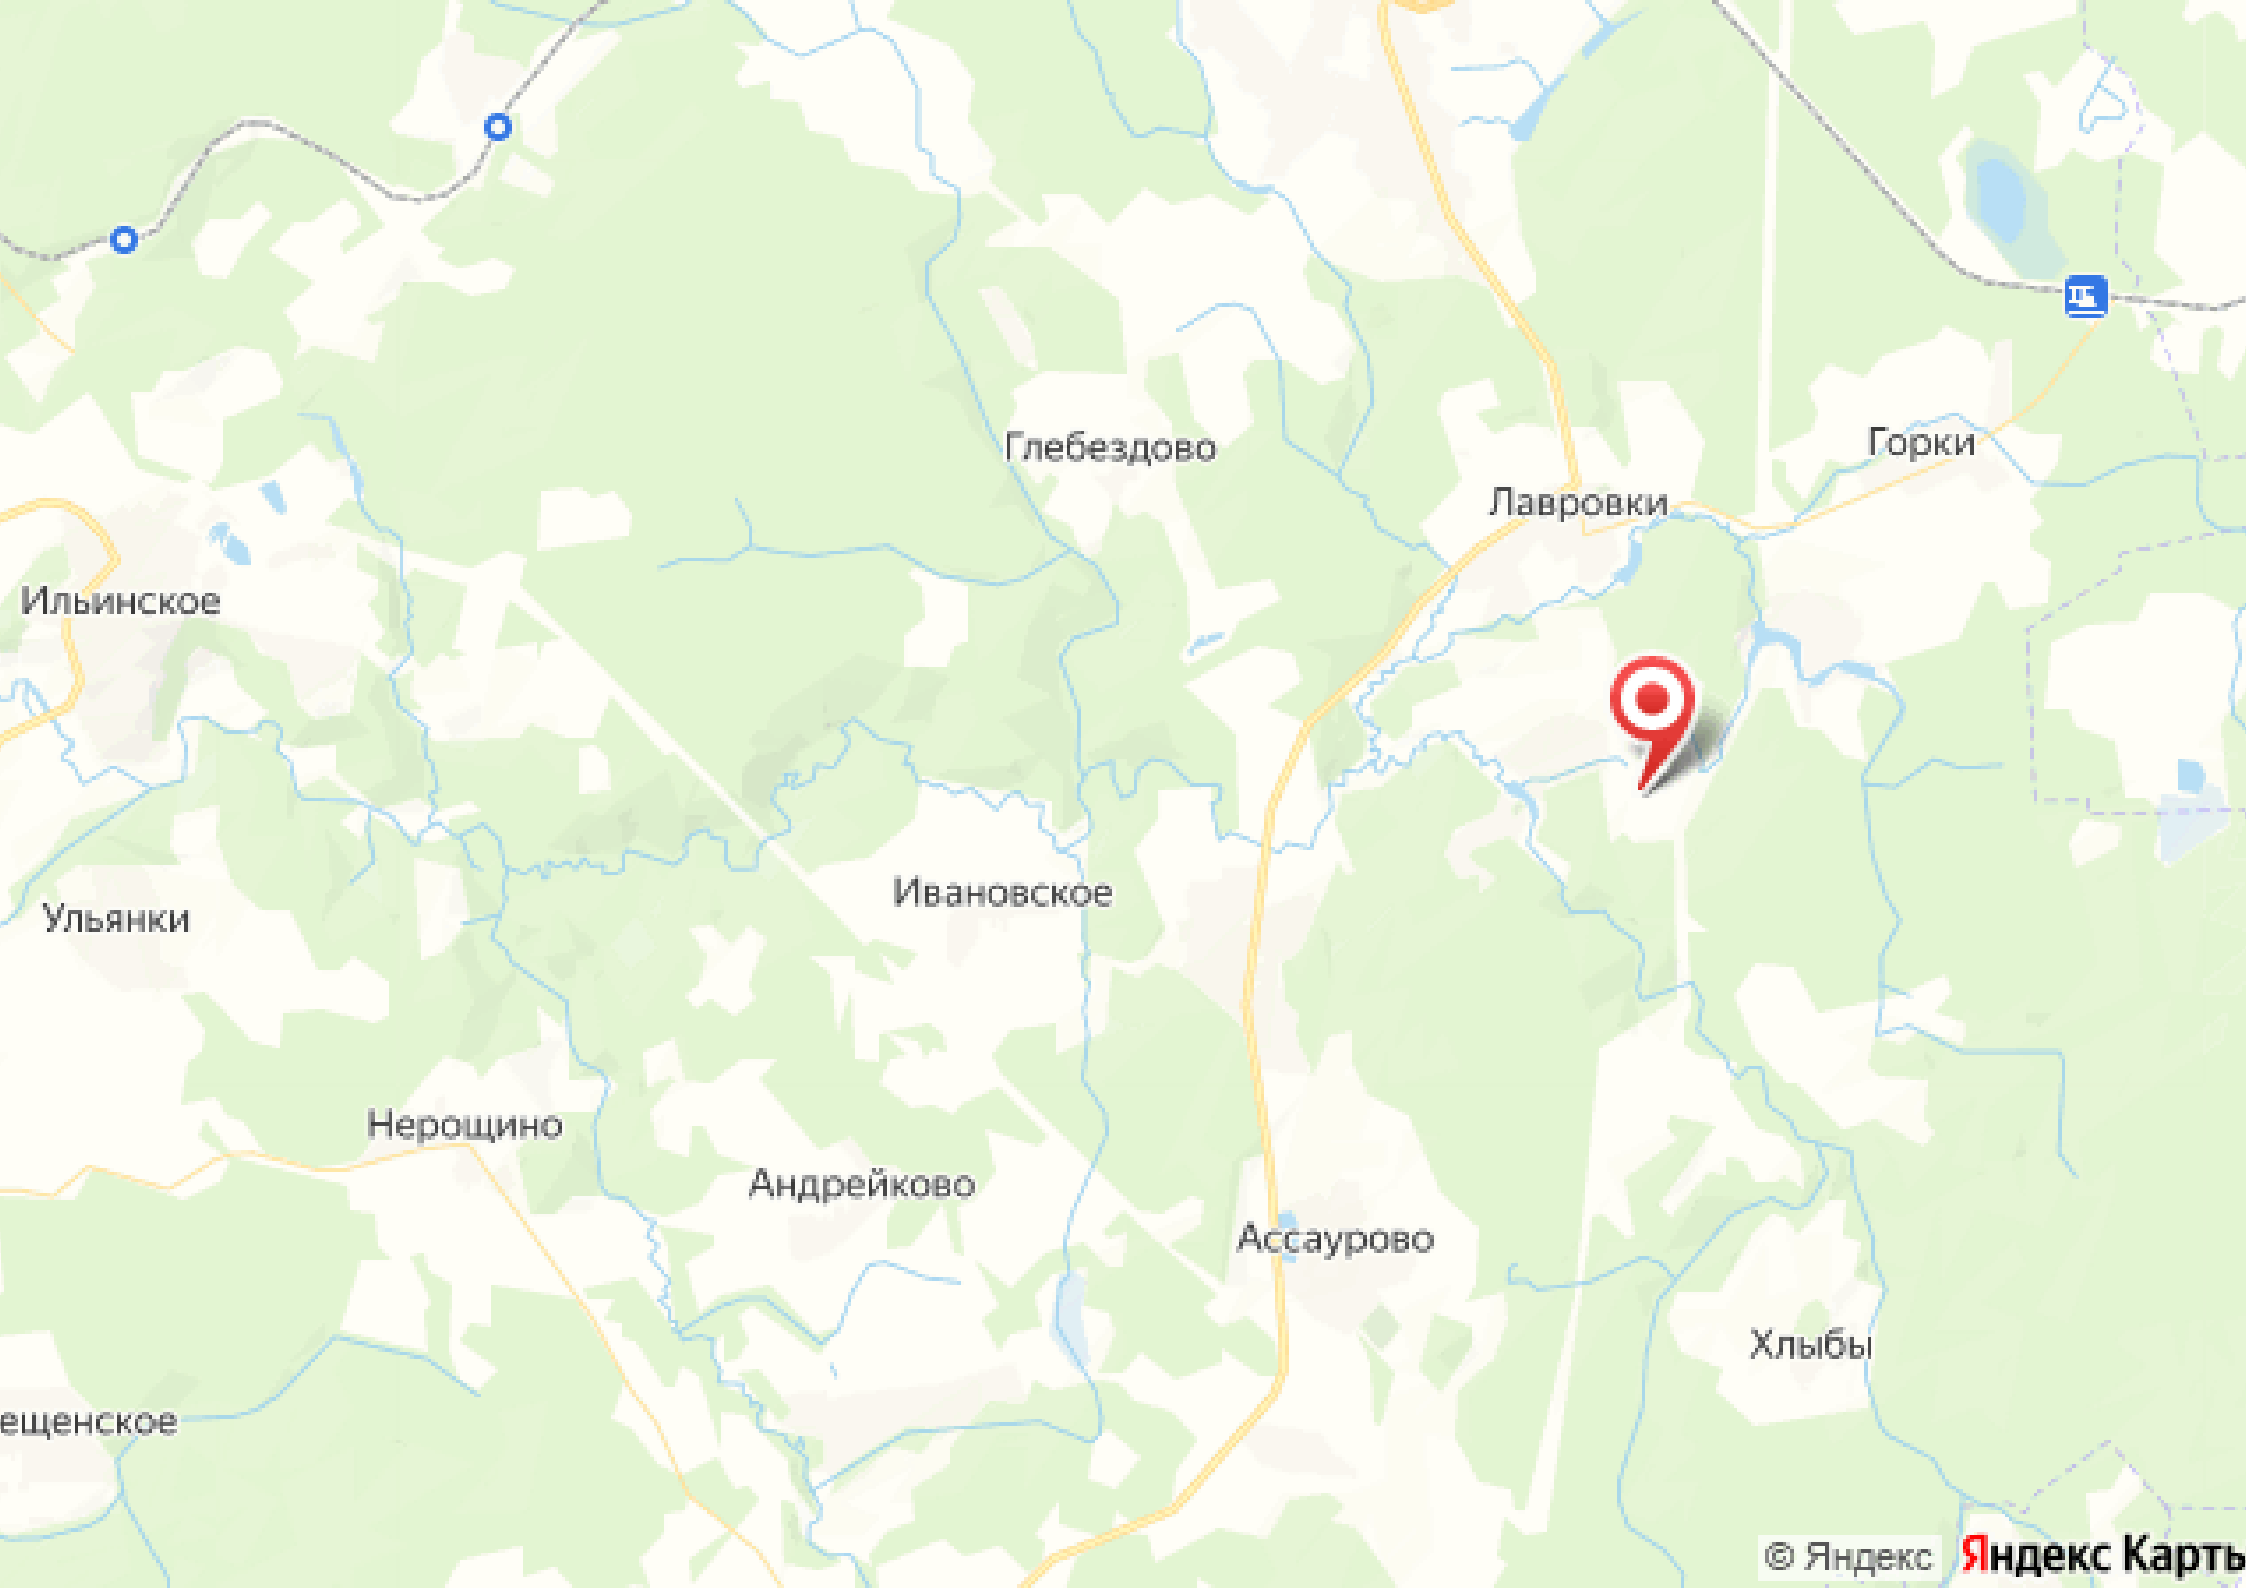

Предлагаем Вашему вниманию уютный дом 90м2 на участке 17 соток в коттеджном поселке «Дмитровское Полесье», расположенном в 55 км от МКАД по Дмитровскому шоссе. Дом готов к проживанию, полностью меблирован и оборудован всей необходимой техникой, удачная планировка обеспечит достаточно спальных мест. Коммуникации: в дом заведены водопровод, канализация и электричество 15 кВт, газ по границе участка (можно завести в дом). При въезде на участок расположен отдельно стоящий гараж на две машины с местом для хранения садовой техники. На участке много свободного пространства для отдыха: ухоженный газон, декоративный уголок с большими хвойными деревьями, площадки на открытом воздухе.

Дмитровское полесье

Коттеджный поселок Дмитровское Полесье расположен на севере Подмосковья в 55 км от МКАД по Дмитровскому шоссе. Поселок окружен красивым вековым лесом, имеет благоустроенную охраняемую территорию. В поселке Дмитровское полесье расположены 150 отдельных земельных участков, есть все центральные коммуникации: газ, электричество 10 кВт, канализация, водопровод. Всего в 15 км от поселка Дмитровское полесье расположен город Дмитров со всей развитой инфраструктурой. В непосредственной близости с поселком расположены известные Подмосковные горнолыжные курорты: Сорочаны, Волен, Яхрома.