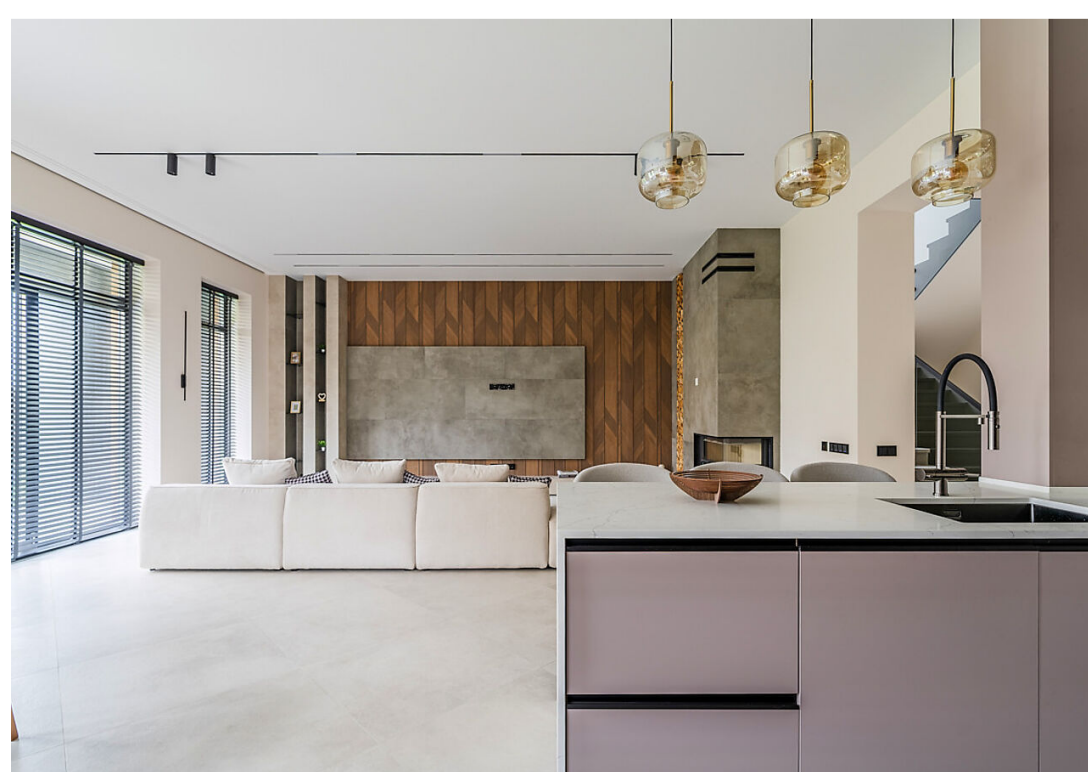

НОВЫЙ ДОМ

Продается новый и современный дом площадью 300 м², расположенный на ухоженном участке 7 соток. Построен из блоков, с продуманной планировкой и деталями, создающими идеальное пространство для жизни.

Основные преимущества дома:

- Два полноценных этажа, 4 спальни, включая одну на первом этаже — удобно для пожилых членов семьи или гостей.
- Мастер-блок с собственной спальней, просторной гардеробной и отдельным санузлом с ванной и душем — личное пространство, где можно отдохнуть.
- Гостиная с камином — уютное место для семейных вечеров.
- Кухня-столовая с современной встроенной техникой и выходом на открытую террасу — для семейных обедов и встреч с друзьями.
- Внутренняя отделка в светлых тонах делает дом особенно теплым, светлым и просторным.
- Навес на два автомобиля, аккуратный газон и продуманная система дренажа по периметру дома — забота о вашем удобстве.
- Участок полностью огорожен, автоматические ворота обеспечивают безопасность и приватность. Все коммуникации центральные: газоснабжение, электричество, водопровод и канализация. Организована котельная, установлено дорогостоящее оборудование.

Этот дом создан для тех, кто ценит комфорт, практичность и спокойствие. Идеальный выбор для семей с детьми, молодых пар и тех, кто ищет современное и готовое жилье.

Звоните и приезжайте на просмотр!