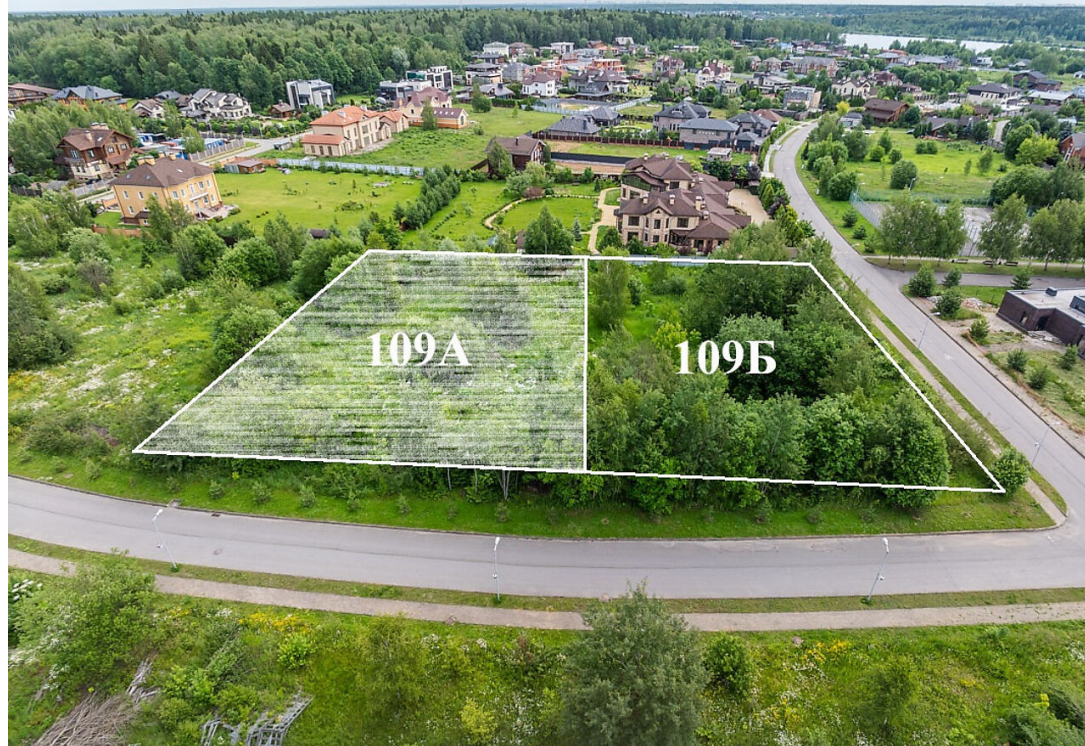

Лот 120889570

Земельный участок
в **КП Аврора**

letoestate.ru
+7 495 120-08-44

Дмитровское шоссе
12 км от МКАД

28.39 соток

31 229 000

Вашему вниманию представляется земельный участок общей площадью 27,02 сотки в охраняемом коттеджном поселке Аврора. Поселок расположен всего в 12 км от Москвы в тихом живописном месте - в окружении густого лесного массива и собственным выходом к каналу имени Москвы. Добираться до поселка удобнее всего по скоростному Дмитровскому шоссе. На генплане 109А.

Участок ровный, без перепадов. По границе участка проходят все центральные коммуникации. Электрическая мощность - 9 кВт.

Водопровод
центральный

Электричество

Канализация
центральная

Газ

Планировки

Свободная

Аврора

Коттеджный поселок Аврора находится на берегу канала имени Москвы и Пяловского водохранилища. 12 километров от МКАД по Дмитровскому шоссе — и каменные джунгли сменяются гармоничными пейзажами северного Подмосковья. КП Аврора с трех сторон окружен хвойным лесом, а из акватории местного яхт-клуба открыт доступ в воды сразу нескольких подмосковных водохранилищ.

По набережной вдоль канала популярны прогулки до зоны отдыха Новосельцево. Живописный маршрут проходит через зеленый бор с беседками для пикников, а в Новосельцево отдыхающих ждут песчаный пляж, мангальные зоны, волейбольные площадки и летний ресторан.