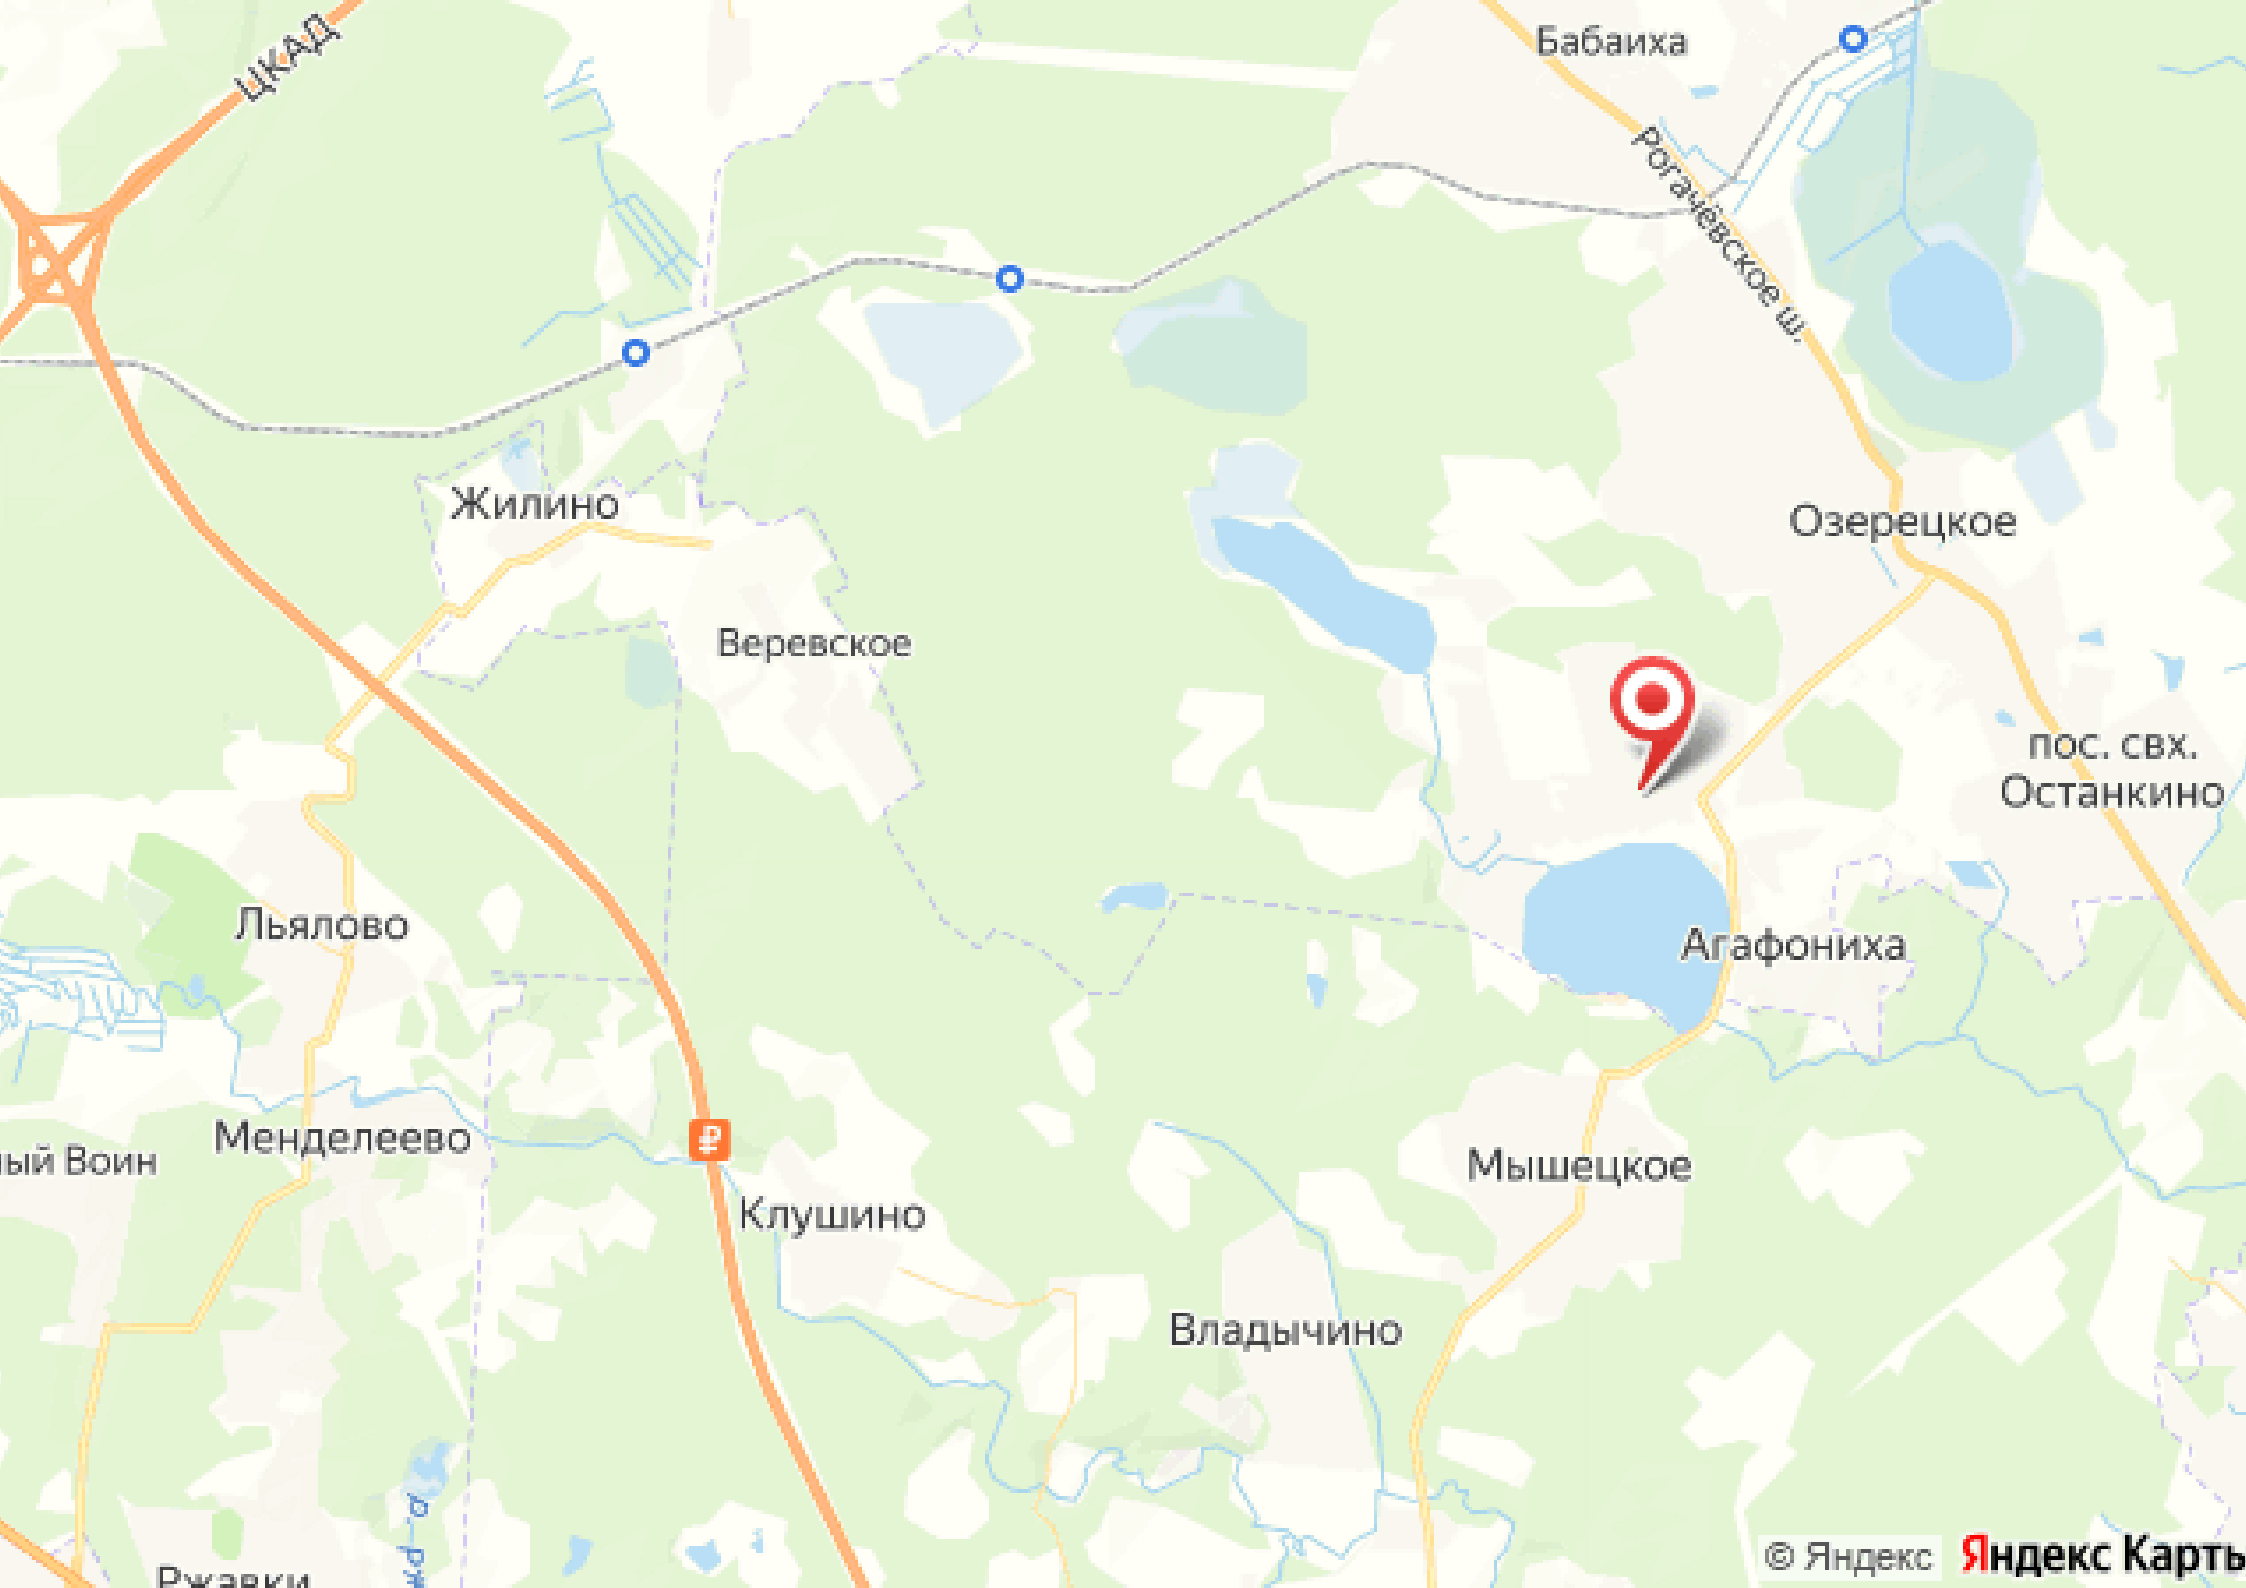

Лот 119677194

Земельный участок
в КП Деревня Рыбаки

letoestate.ru
+7 495 120-08-44

Дмитровское шоссе
24 км от МКАД

207 соток

110 000 000

Вашему вниманию предлагается лесной участок площадью 2 Га, отлично подойдёт под строительство собственной резиденции! На участке были высажены хвойные и плодовые деревья, кустарники, вымощены прогулочные дорожки, оборудован собственный пруд.

Водопровод
центральный

Электричество

Канализация
центральная

Газ

Деревня Рыбаки

Деревня «Рыбаки» расположена в 24 км от МКАД . Доехать до деревни можно по Дмитровскому, Ленинградскому и Рогачёвскому шоссе на общественном транспорте до ближайшей железнодорожной станции "120 км" (4 км). Кроме того, рядом с комплексом проходит скоростная трасса М-11 (Москва - Санкт-Петербург), по которой до столицы можно доехать за полчаса. Крупный населенный пункт - город Лобня - находится в 10 км. Данная локация отличается прекрасной экологией и ухоженной территорией. С двух сторон от деревни «Рыбаки» располагаются два озера – Круглое (1,5 км) и Долгое (2,7 км). В ближайшем окружении расположены магазины, частный детский сад, медпункт, ресторан. База отдыха на озере Круглое - прекрасное место для отдыха всей семье и с друзьями. В шаговой доступности находится православная церковь. Также, буквально за несколько минут, можно доехать до конных клубов Радуга (2,7 км), Озерецкий (2,7 км), Озерный край (4,4 км). До ТРЦ «Бастион» с современным кинотеатром, магазинами и супермаркетом - 5,7 км. До гипермаркета METRO – 9,7 км, до аутлет-центра Fashion House Moscow - 13 км.

ЦКАД

Бабаиха

Рогачёвское ш.

Жилино

Озерецкое

Веревское

пос. свх.
Останкино

Льялово