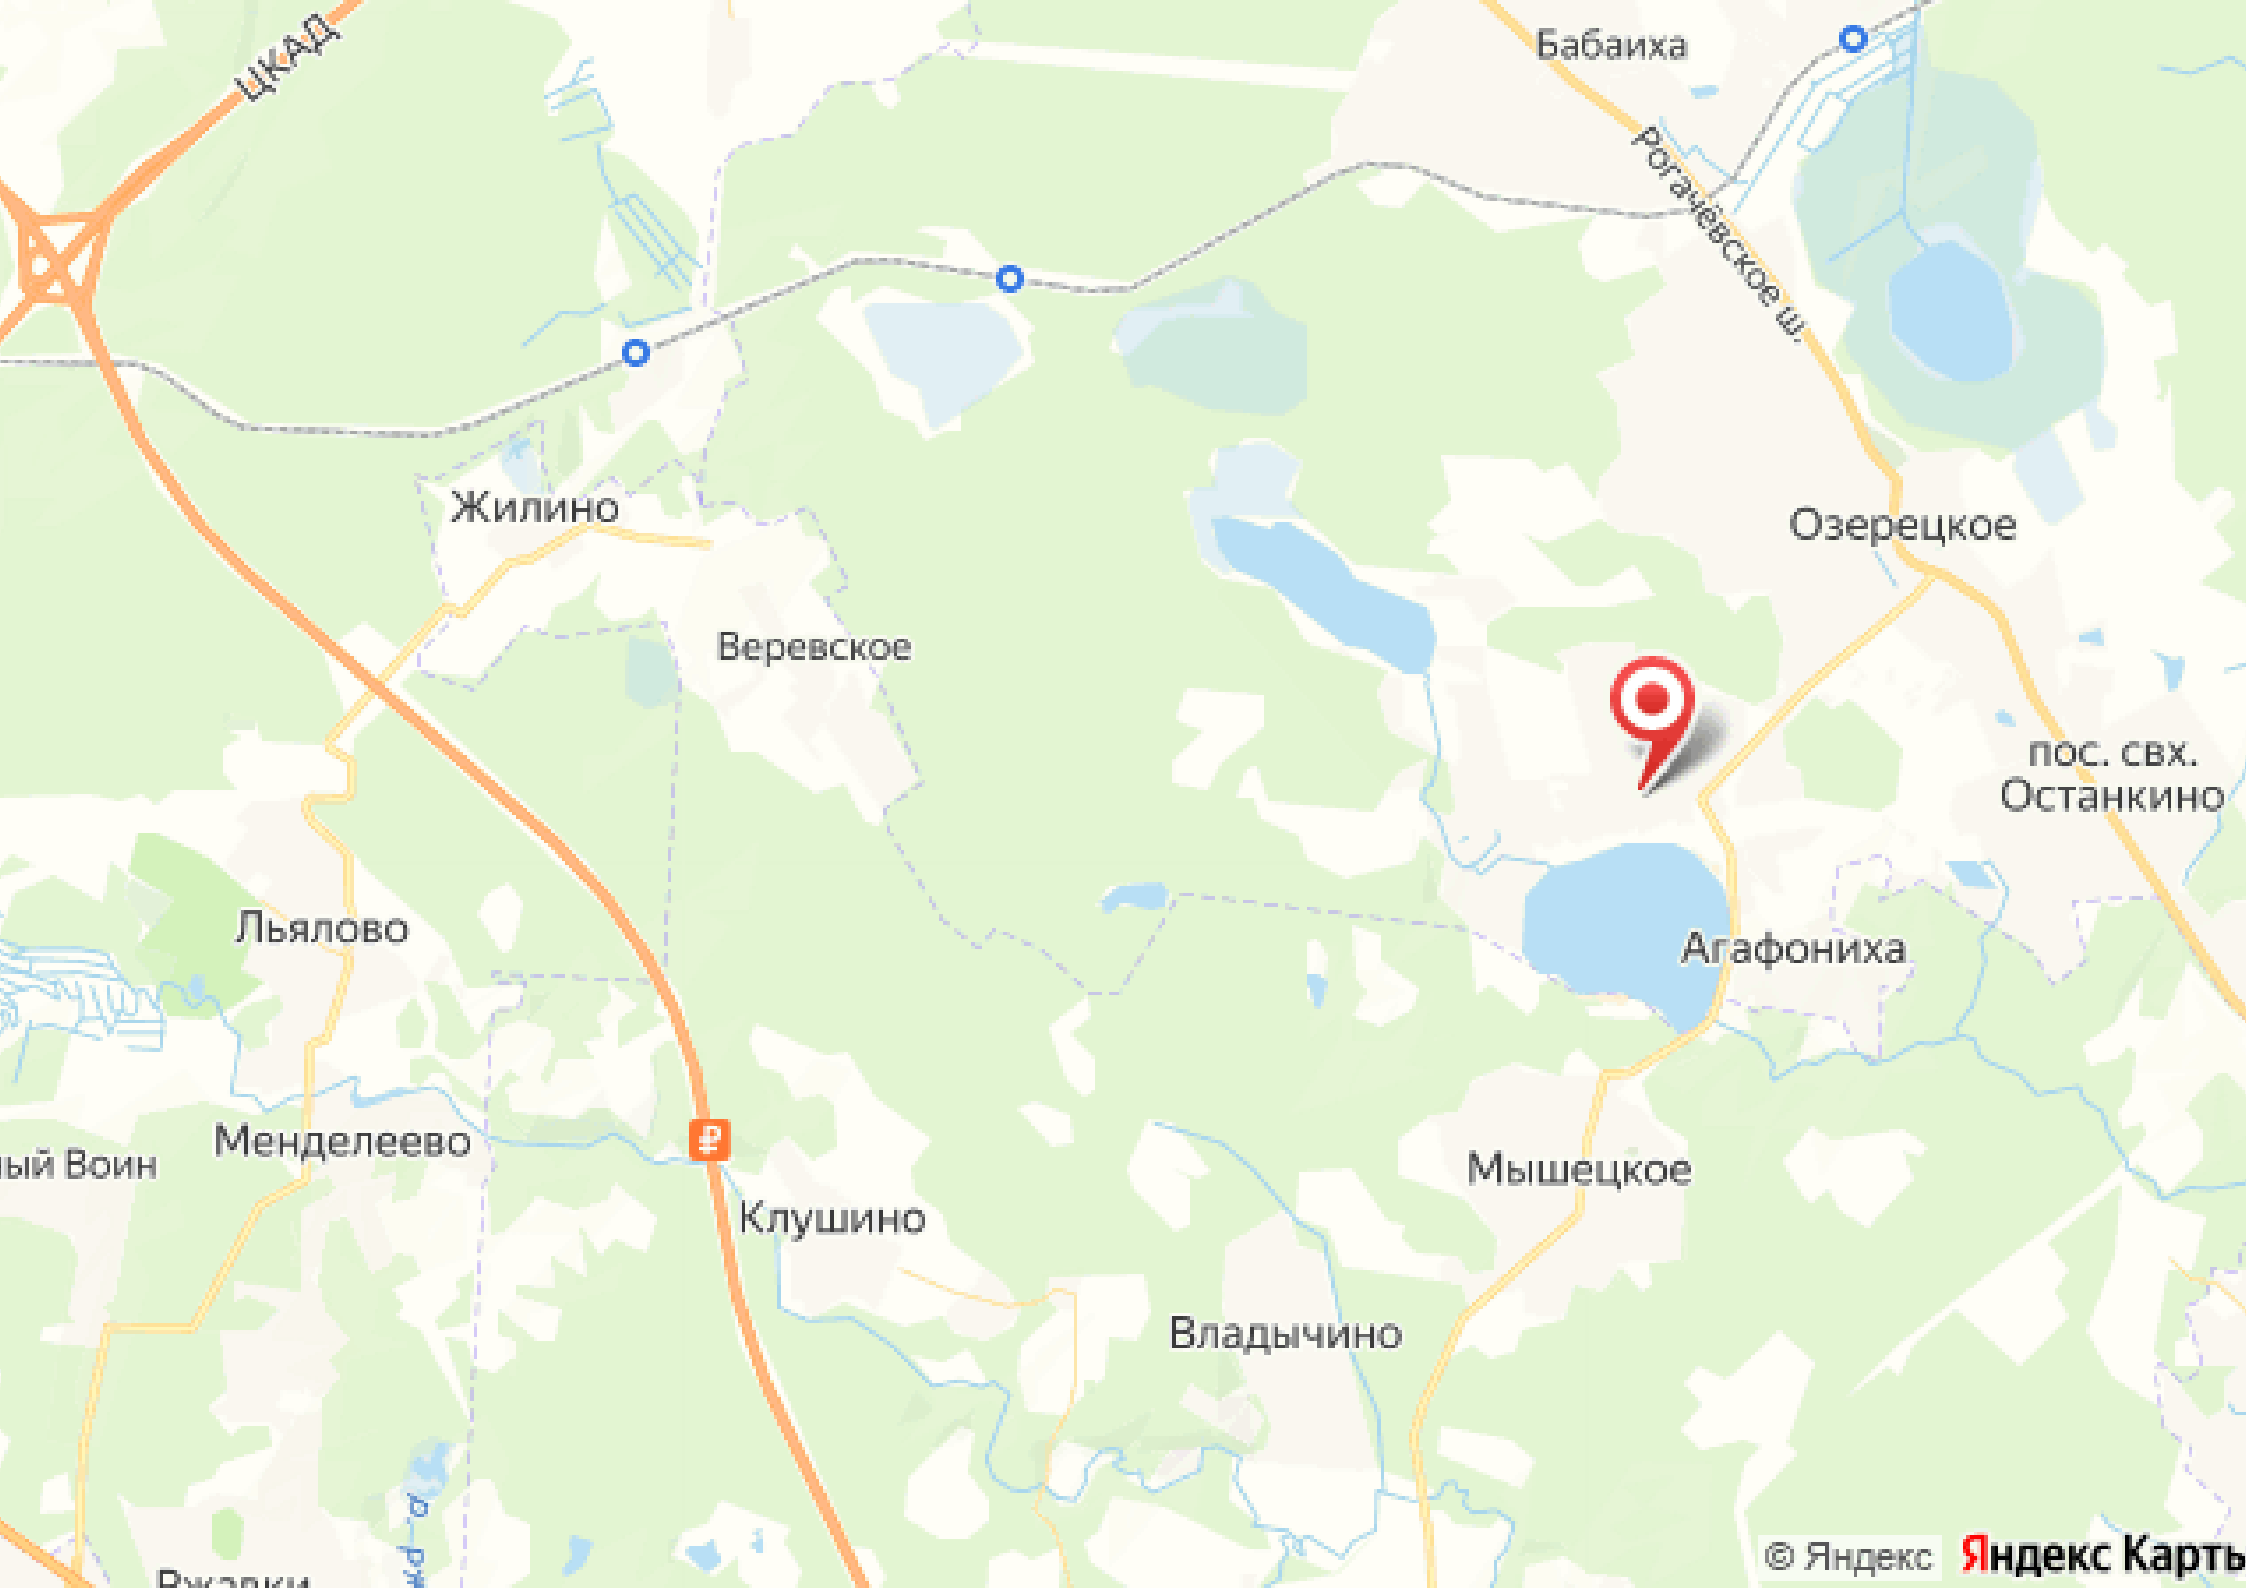

Лот 119677194

Земельный участок
в КП Деревня Рыбаки

letoestate.ru
+7 495 120-08-44

Дмитровское шоссе
24 км от МКАД

207 соток

110 000 000

Вашему вниманию предлагается лесной участок площадью 2 Га, отлично подойдёт под строительство собственной резиденции! На участке были высажены хвойные и плодовые деревья, кустарники, вымощены прогулочные дорожки, оборудован собственный пруд.

Водопровод
центральный

Электричество

Канализация
центральная

Газ

Деревня Рыбаки

Деревня «Рыбаки» расположена в 24 км от МКАД . Доехать до деревни можно по Дмитровскому, Ленинградскому и Рогачёвскому шоссе на общественном транспорте до ближайшей железнодорожной станции "120 км" (4 км). Кроме того, рядом с комплексом проходит скоростная трасса М-11 (Москва - Санкт-Петербург), по которой до столицы можно доехать за полчаса. Крупный населенный пункт - город Лобня - находится в 10 км. Данная локация отличается прекрасной экологией и ухоженной территорией. С двух сторон от деревни «Рыбаки» располагаются два озера – Круглое (1,5 км) и Долгое (2,7 км). В ближайшем окружении расположены магазины, частный детский сад, медпункт, ресторан. База отдыха на озере Круглое - прекрасное место для отдыха всей семье и с друзьями. В шаговой доступности находится православная церковь. Также, буквально за несколько минут, можно доехать до конных клубов Радуга (2,7 км), Озерецкий (2,7 км), Озерный край (4,4 км). До ТРЦ «Бастион» с современным кинотеатром, магазинами и супермаркетом - 5,7 км. До гипермаркета METRO – 9,7 км, до аутлет-центра Fashion House Moscow - 13 км.

ЦКАД

Бабаиха

Рогачёвское ш.

Жилино

Озерецкое

Веревское

пос. свх.
Останкино

Льялово