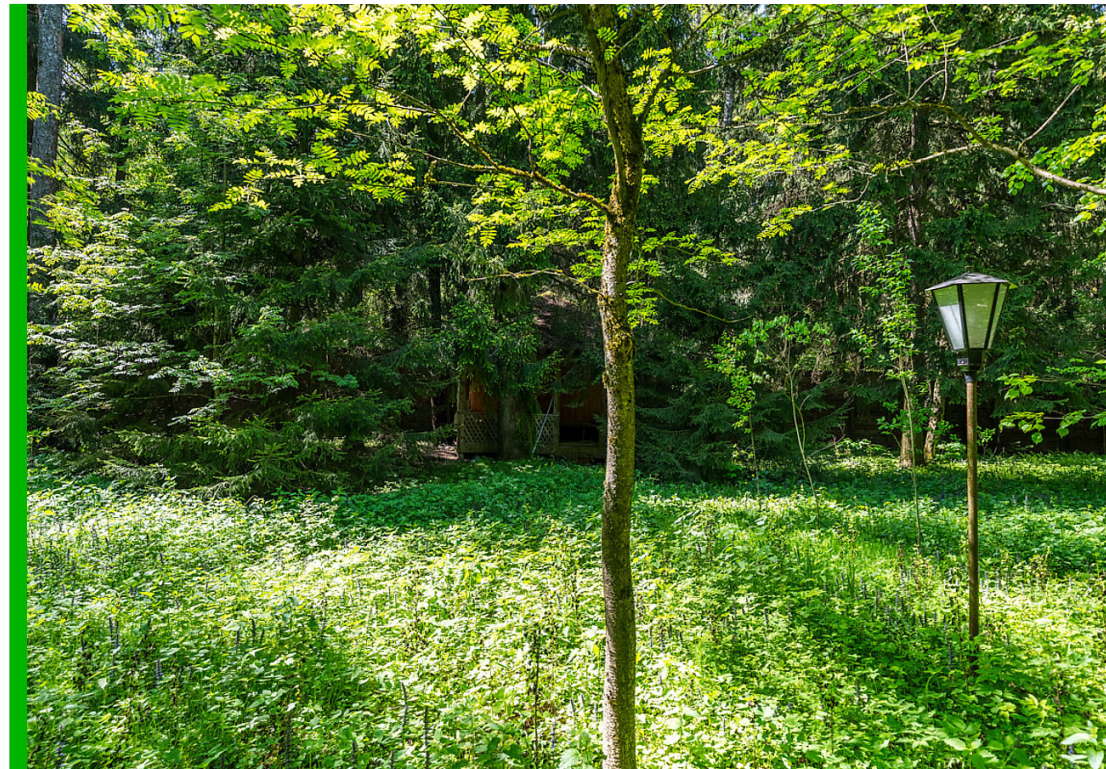

Лот 118177054

Земельный участок
в КП Таганьково-6

letoestate.ru
+7 495 120-08-44

Можайское шоссе
24 км от МКАД

40 соток

90 000 000

Вашему вниманию представляется единичное предложение на рынке - лесной участок 40 соток, расположенный в 24 км от МКАД между Можайским и Рублево-Успенским шоссе рядом с деревней Таганьково. Участок лесной, площадью 40 соток, прямоугольной формы, свободный от строений. Есть выход в лес. На участке есть своя электроподстанция (обслуживает «Россети»), скважина. Канализация центральная. Возможно увеличение до 80 соток.