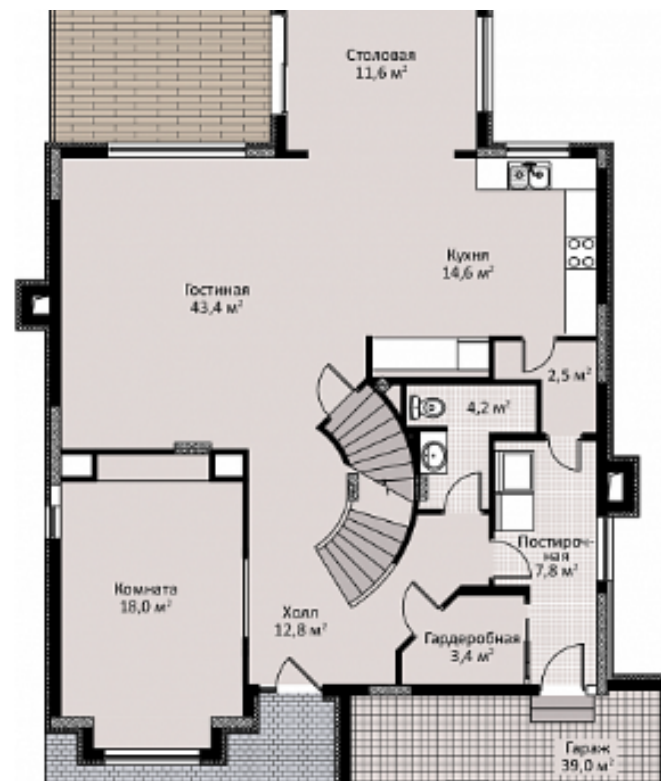

Планировки

Цокольный этаж- гостиная с выходом на веранду, комната отдыха, техническое помещение, с/у, комната под гаражом, сауна.

Первый этаж - гараж, холл, гостиная с камином и выходом на балкон, кухня столовая, с/у, комната, прачечная, гардербная.

Второй этаж - мастер спальня с гардеробной и с/у, 3 спальни, с/у.