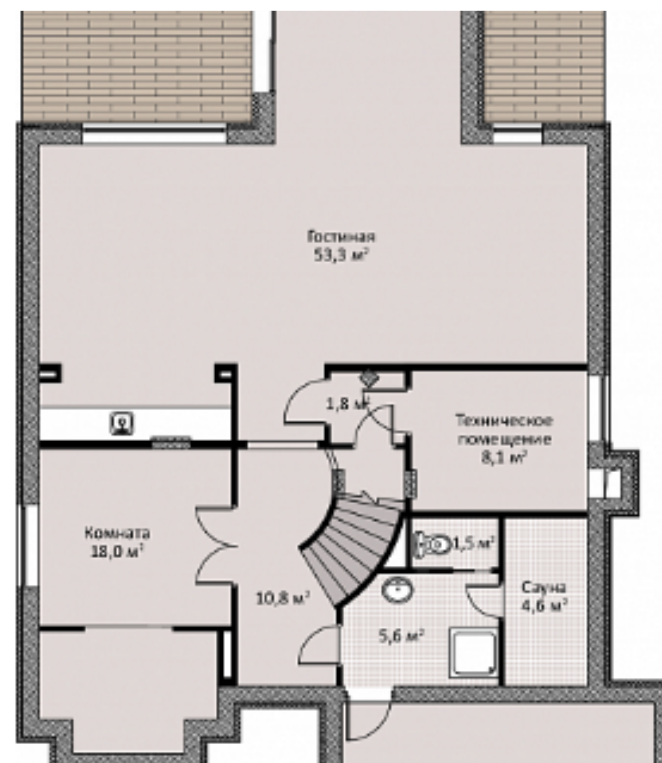

Планировки

Цокольный этаж- гостиная с выходом на веранду, комната отдыха, техническое помещение, с/у, комната под гаражом, сауна.

Первый этаж - гараж, холл, гостиная с камином и выходом на балкон, кухня столовая, с/у, комната, прачечная, гардербная.

Второй этаж - мастер спальня с гардеробной и с/у, 3 спальни, с/у.