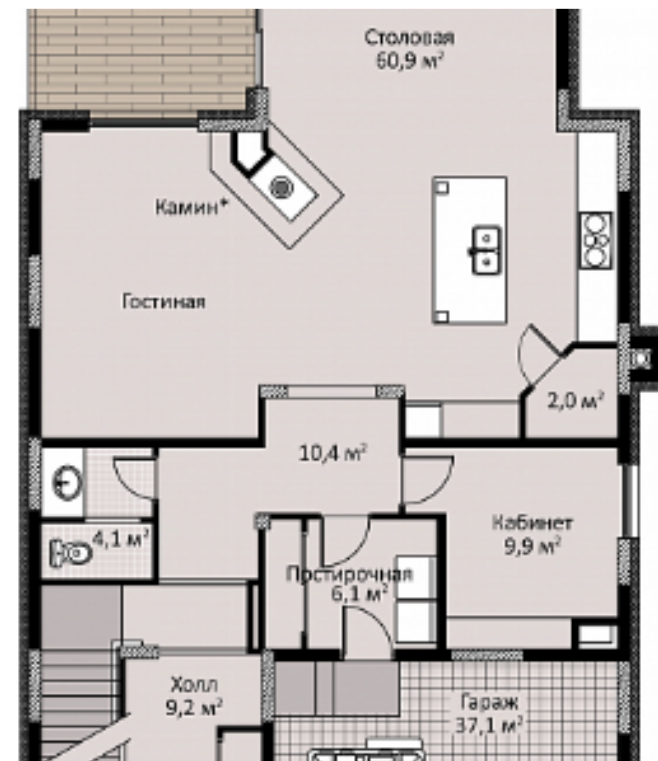

Планировки

Цокольный этаж- техническое помещение, игровая, 2 комнаты, гостиная. с/у.

Первый этаж - гараж, холл, гостиная с камином и выходом на террасу, кухня-столовая с камином, с/у, техническое помещение, кабинет.

Второй этаж - мастер спальня с гардеробной комнатой и с/у, 4 спальни, с/у.