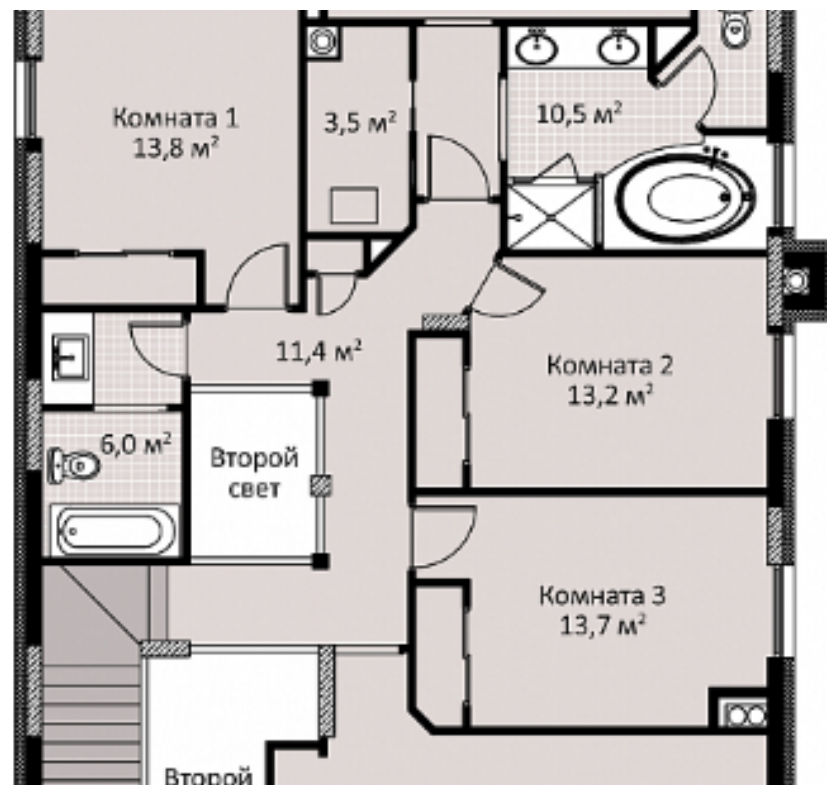

Планировки

Цокольный этаж- техническое помещение, игровая, 2 комнаты, гостиная. с/у.

Первый этаж - гараж, холл, гостиная с камином и выходом на террасу, кухня-столовая с камином, с/у, техническое помещение, кабинет.

Второй этаж - мастер спальня с гардеробной комнатой и с/у, 4 спальни, с/у.