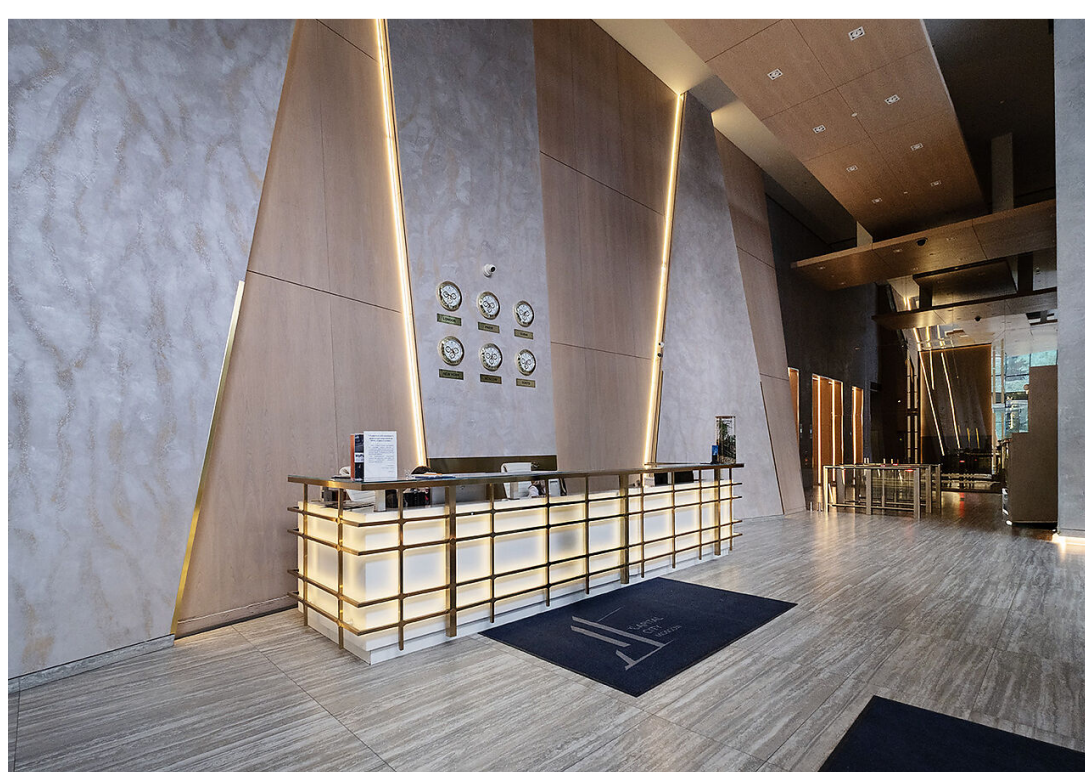

112 000 000

Вашему вниманию предлагается готовый арендный бизнес с надёжным арендатором, приносящий стабильную ежемесячную прибыль. Офисный блок общей площадью 186 м² расположен на 33-м этаже и занимает престижный «золотой угол» башни «Москва» в МФК «Город Столиц».

Пространство спроектировано для комфортной работы: семь кабинетов разного метража, просторная переговорная (20 м²), зона ресепшн, гардеробная, кофе-пойнт и два санузла, один из которых оснащён душевой комнатой. Панорамные окна открывают захватывающий вид на «Москва-Сити» и наполняют офис естественным светом.