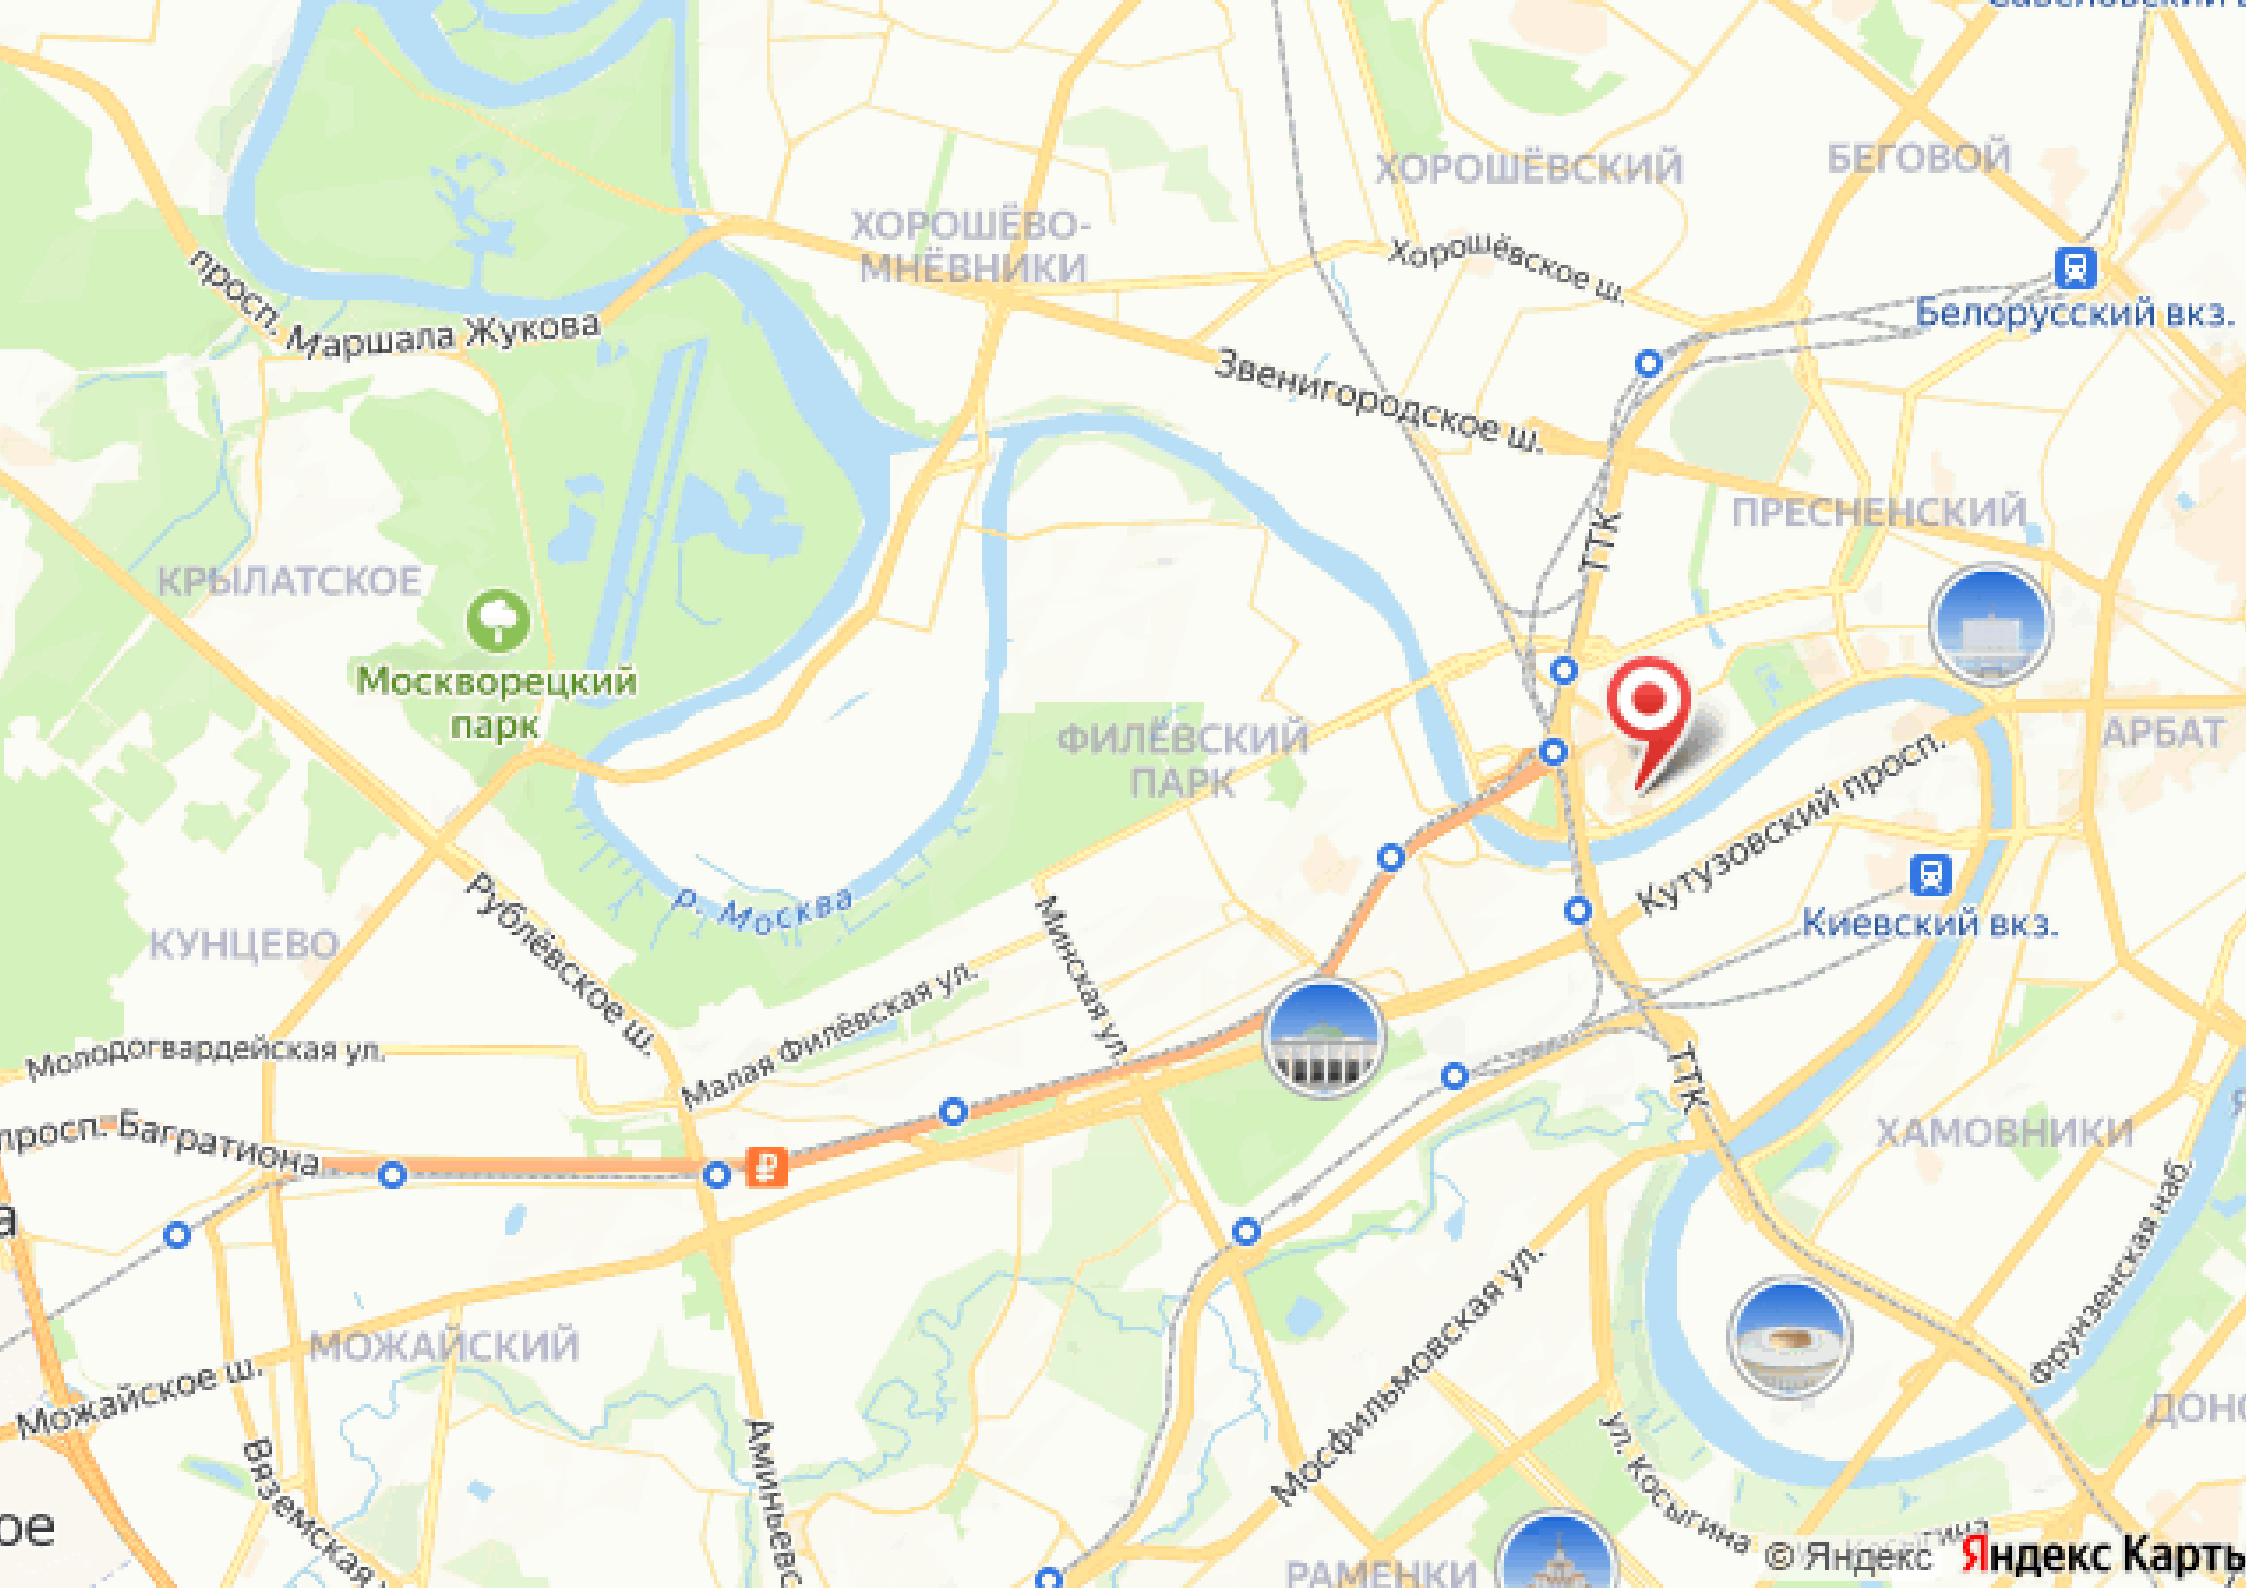

УКАЗАНА АКТУАЛЬНАЯ СТОИМОСТЬ!

Планировки

Кабинет для руководителя, переговорная, кухня, два санузла

Не используется

Жилой комплекс "Клубный город на реке Primavera" возводится на территории бывшего Тушинского аэродрома. Рядом Большой Строгинский затон с Серебряным бором, Москворецкий парк и Покровское-Стрешнево с Иваньковскими прудами.

Транспортную доступность обеспечивает Волоколамское шоссе, по которому можно выехать на МКАД в 2,5 км. В пешей доступности станция метро "Спартак". В 2 километрах ж/д платформа Тушинская. От клубного ЖК до центра можно добраться за 20-25 минут.