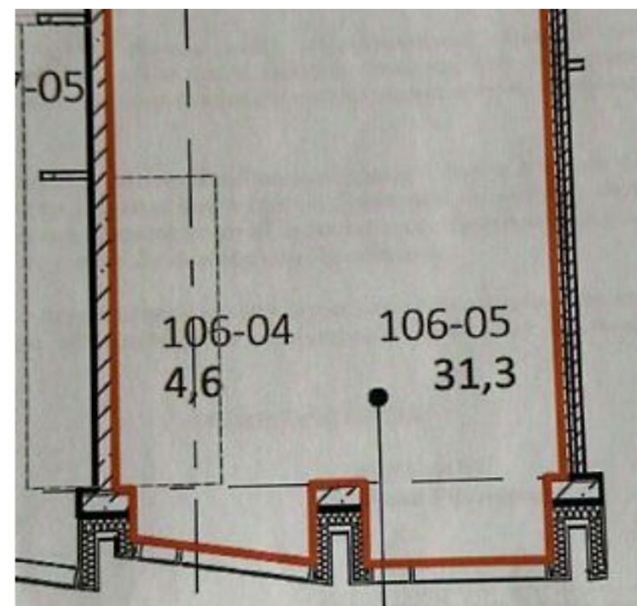

**31 150 000**

Вашему вниманию представлены видовые апартаменты площадью 45,3 м<sup>2</sup> в многофункциональном комплексе "AHEAD", расположенный в районе Филёвский парк в 10 минутах пешком от станции метро Филёвский парк.