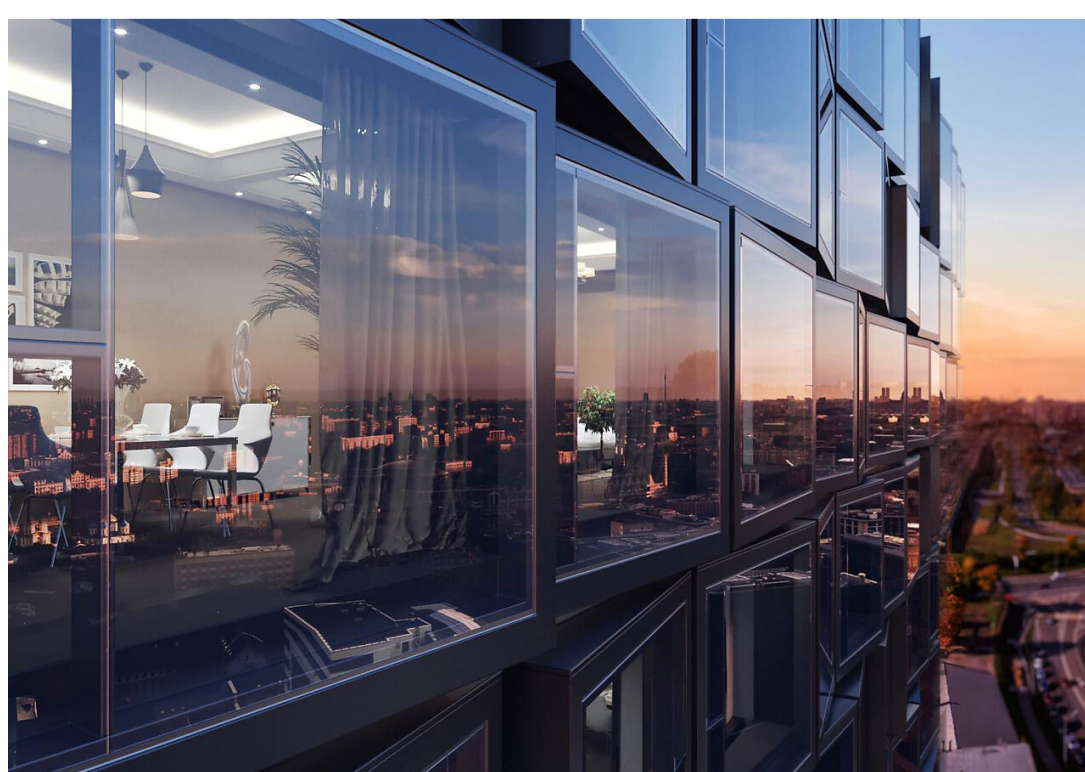

Планировки

прихожая, ванная, спальня, гостиная, кухня