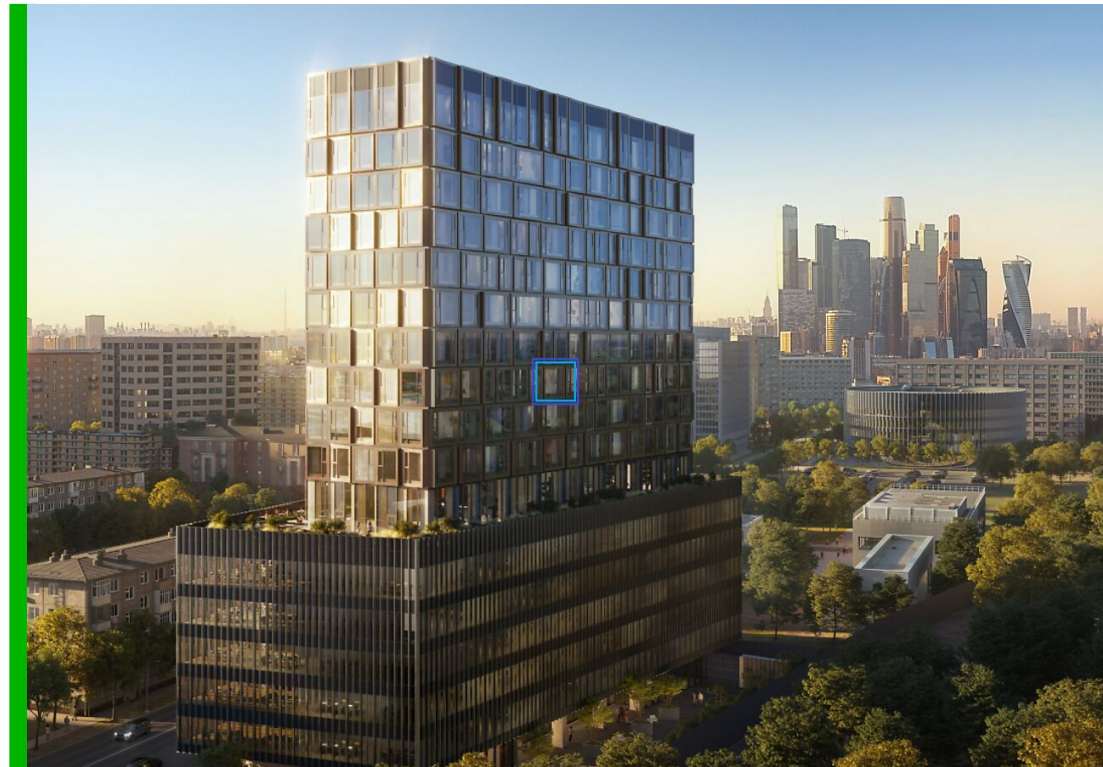

**31 150 000**

Вашему вниманию представлены видовые апартаменты площадью 45,3 м<sup>2</sup> в многофункциональном комплексе "AHEAD", расположенный в районе Филёвский парк в 10 минутах пешком от станции метро Филёвский парк.

Дизайн интерьеров общественных пространств и апартаментов выполнено в лаконичном современном стиле с дизайном от бюро UNK Interiors: здесь вас встретят светлые тона, качественная отделка и панорамные окна, наполняющие комнаты естественным светом. Высокие потолки 3,2 м подчеркивают ощущение простора, а двухкамерные стеклопакеты с алюминиевым профилем обеспечивают тишину и комфорт благодаря отличной звукоизоляции и встроенной системе вентиляции. Апартаменты предлагаются с отделкой white box.