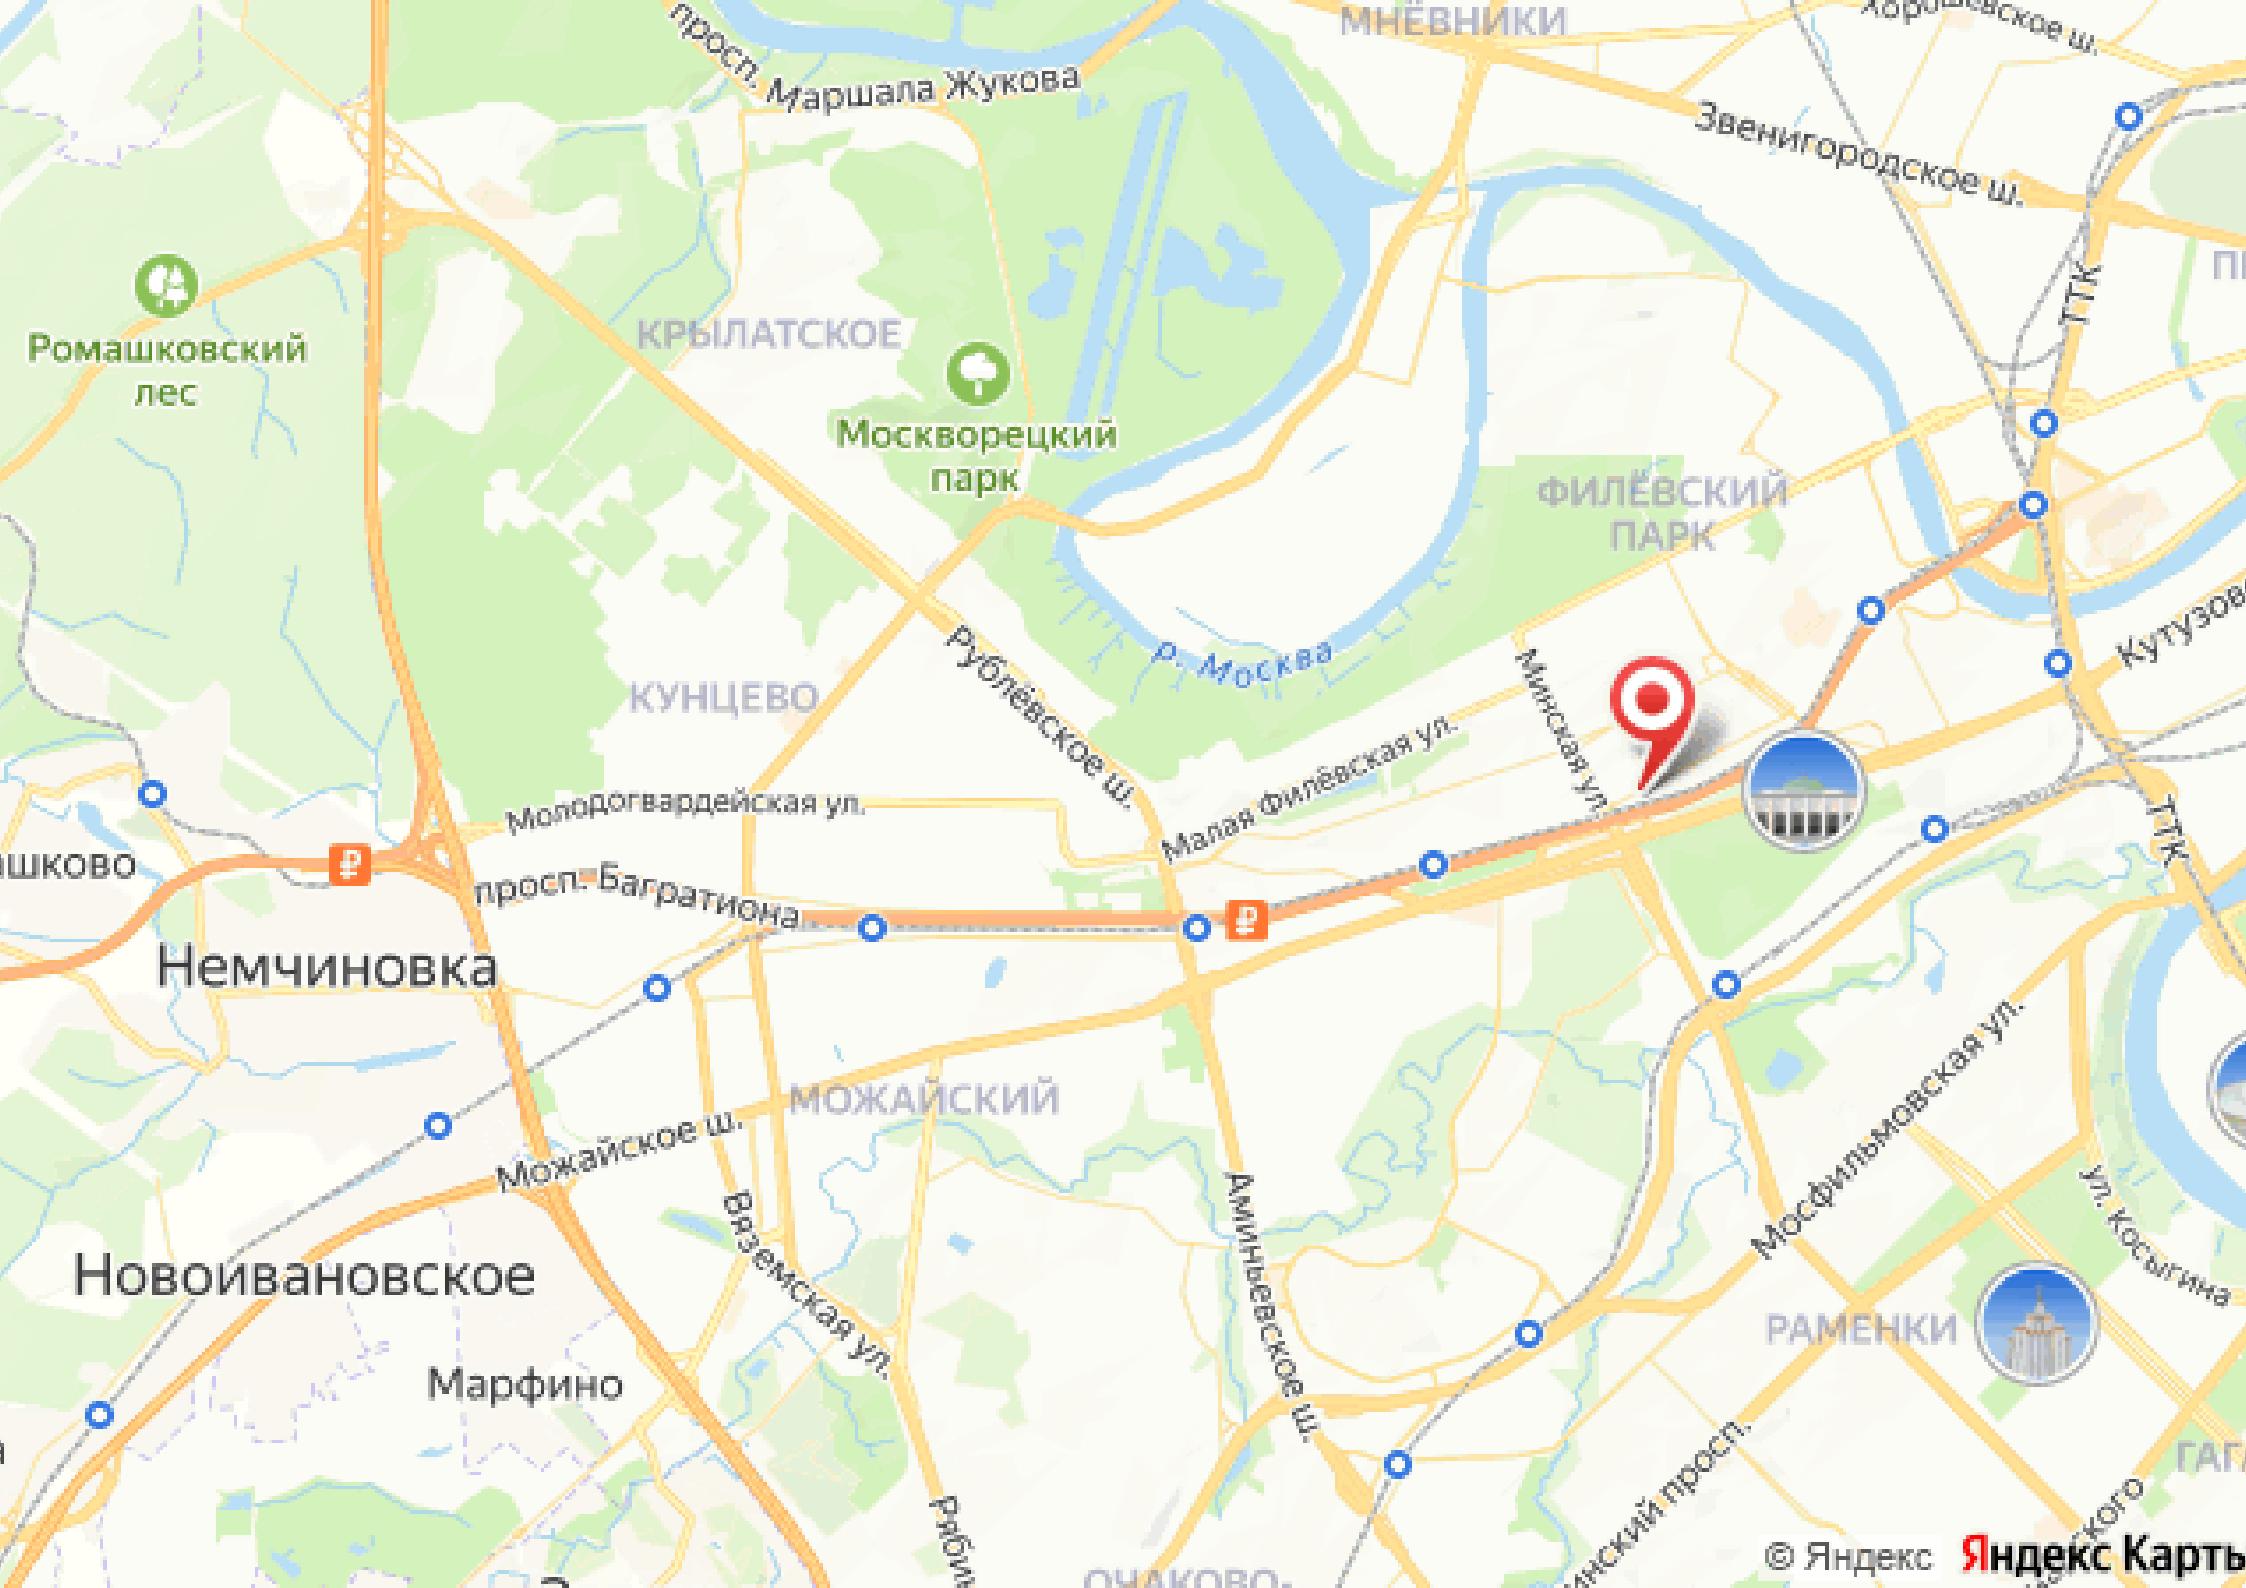

Ромашковский лес

КРЫЛАТСКОЕ

Москворецкий парк

ФИЛЁВСКИЙ ПАРК

КУНЦЕВО

Рублёвское ш.

Малая Филёвская ул.

Милослав ул.

Молодогвардейская ул.

просп. Багратиона

Немчиновка

МОЖАЙСКИЙ

Можайское ш.

Новоивановское

Марфино

Вяземская ул.

Аминьевское ш.

РАМЕНКИ

Мосфильмовская ул.

ул. Косыгина