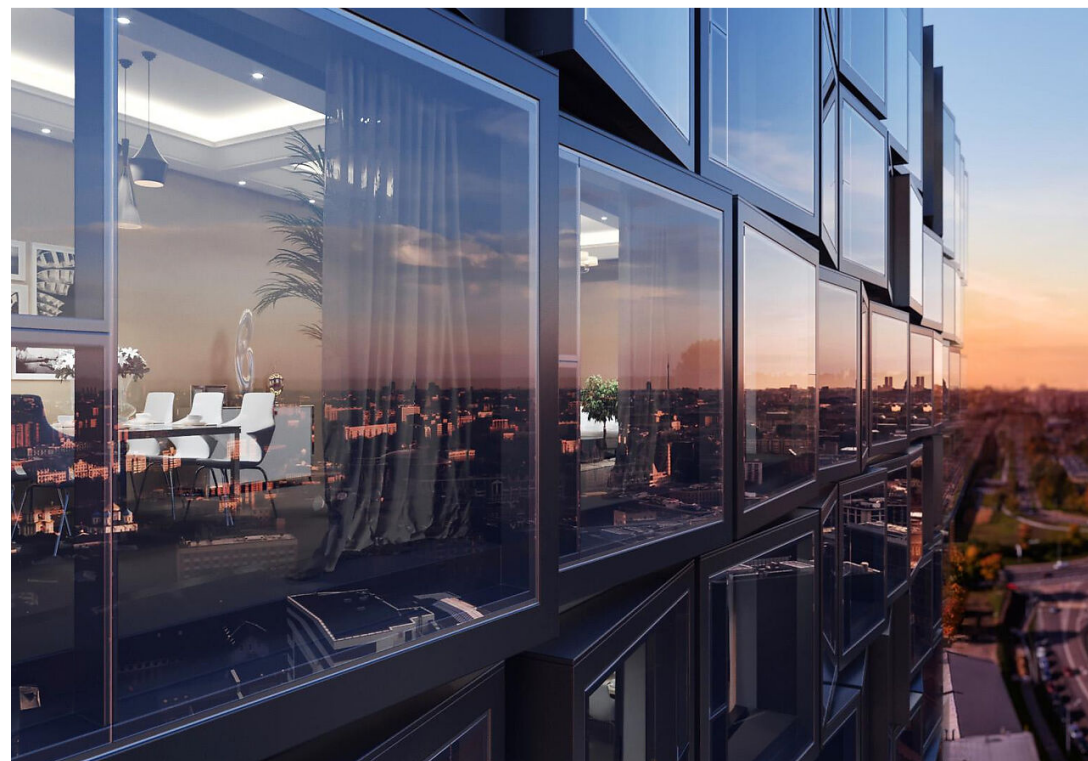

Новая Москва

Новая Москва идеальное место для жизни рядом с Москвой. Всего 2 км от МКАД по Калужскому шоссе – и вы в комфортном районе с продуманной инфраструктурой. В пешей доступности находятся школы, детские сады и зоны отдыха. Всего за 6 минут на автомобиле или 25–30 минут пешком можно добраться до ТРЦ «Мега Теплый Стан» с множеством магазинов, кафе и кинотеатром. Поблизости расположены супермаркеты «Пятерочка», «ВкусВилл» и «Магнит».

Район окружен природными заповедниками, парками и лесами, что обеспечивает благоприятную экологическую обстановку. Прогулки на свежем воздухе здесь становятся частью повседневной жизни. Приятным бонусом стала московская прописка с сохранением всех льгот столицы: прибавки к пенсии, декретные выплаты и дополнительные пособия.

Развитая инфраструктура: Школы, детские сады, магазины, торговые и фитнес центры и многое др. 1 км до Коммунарки. 2 станции Метро: Ольховая, Новоясенская.