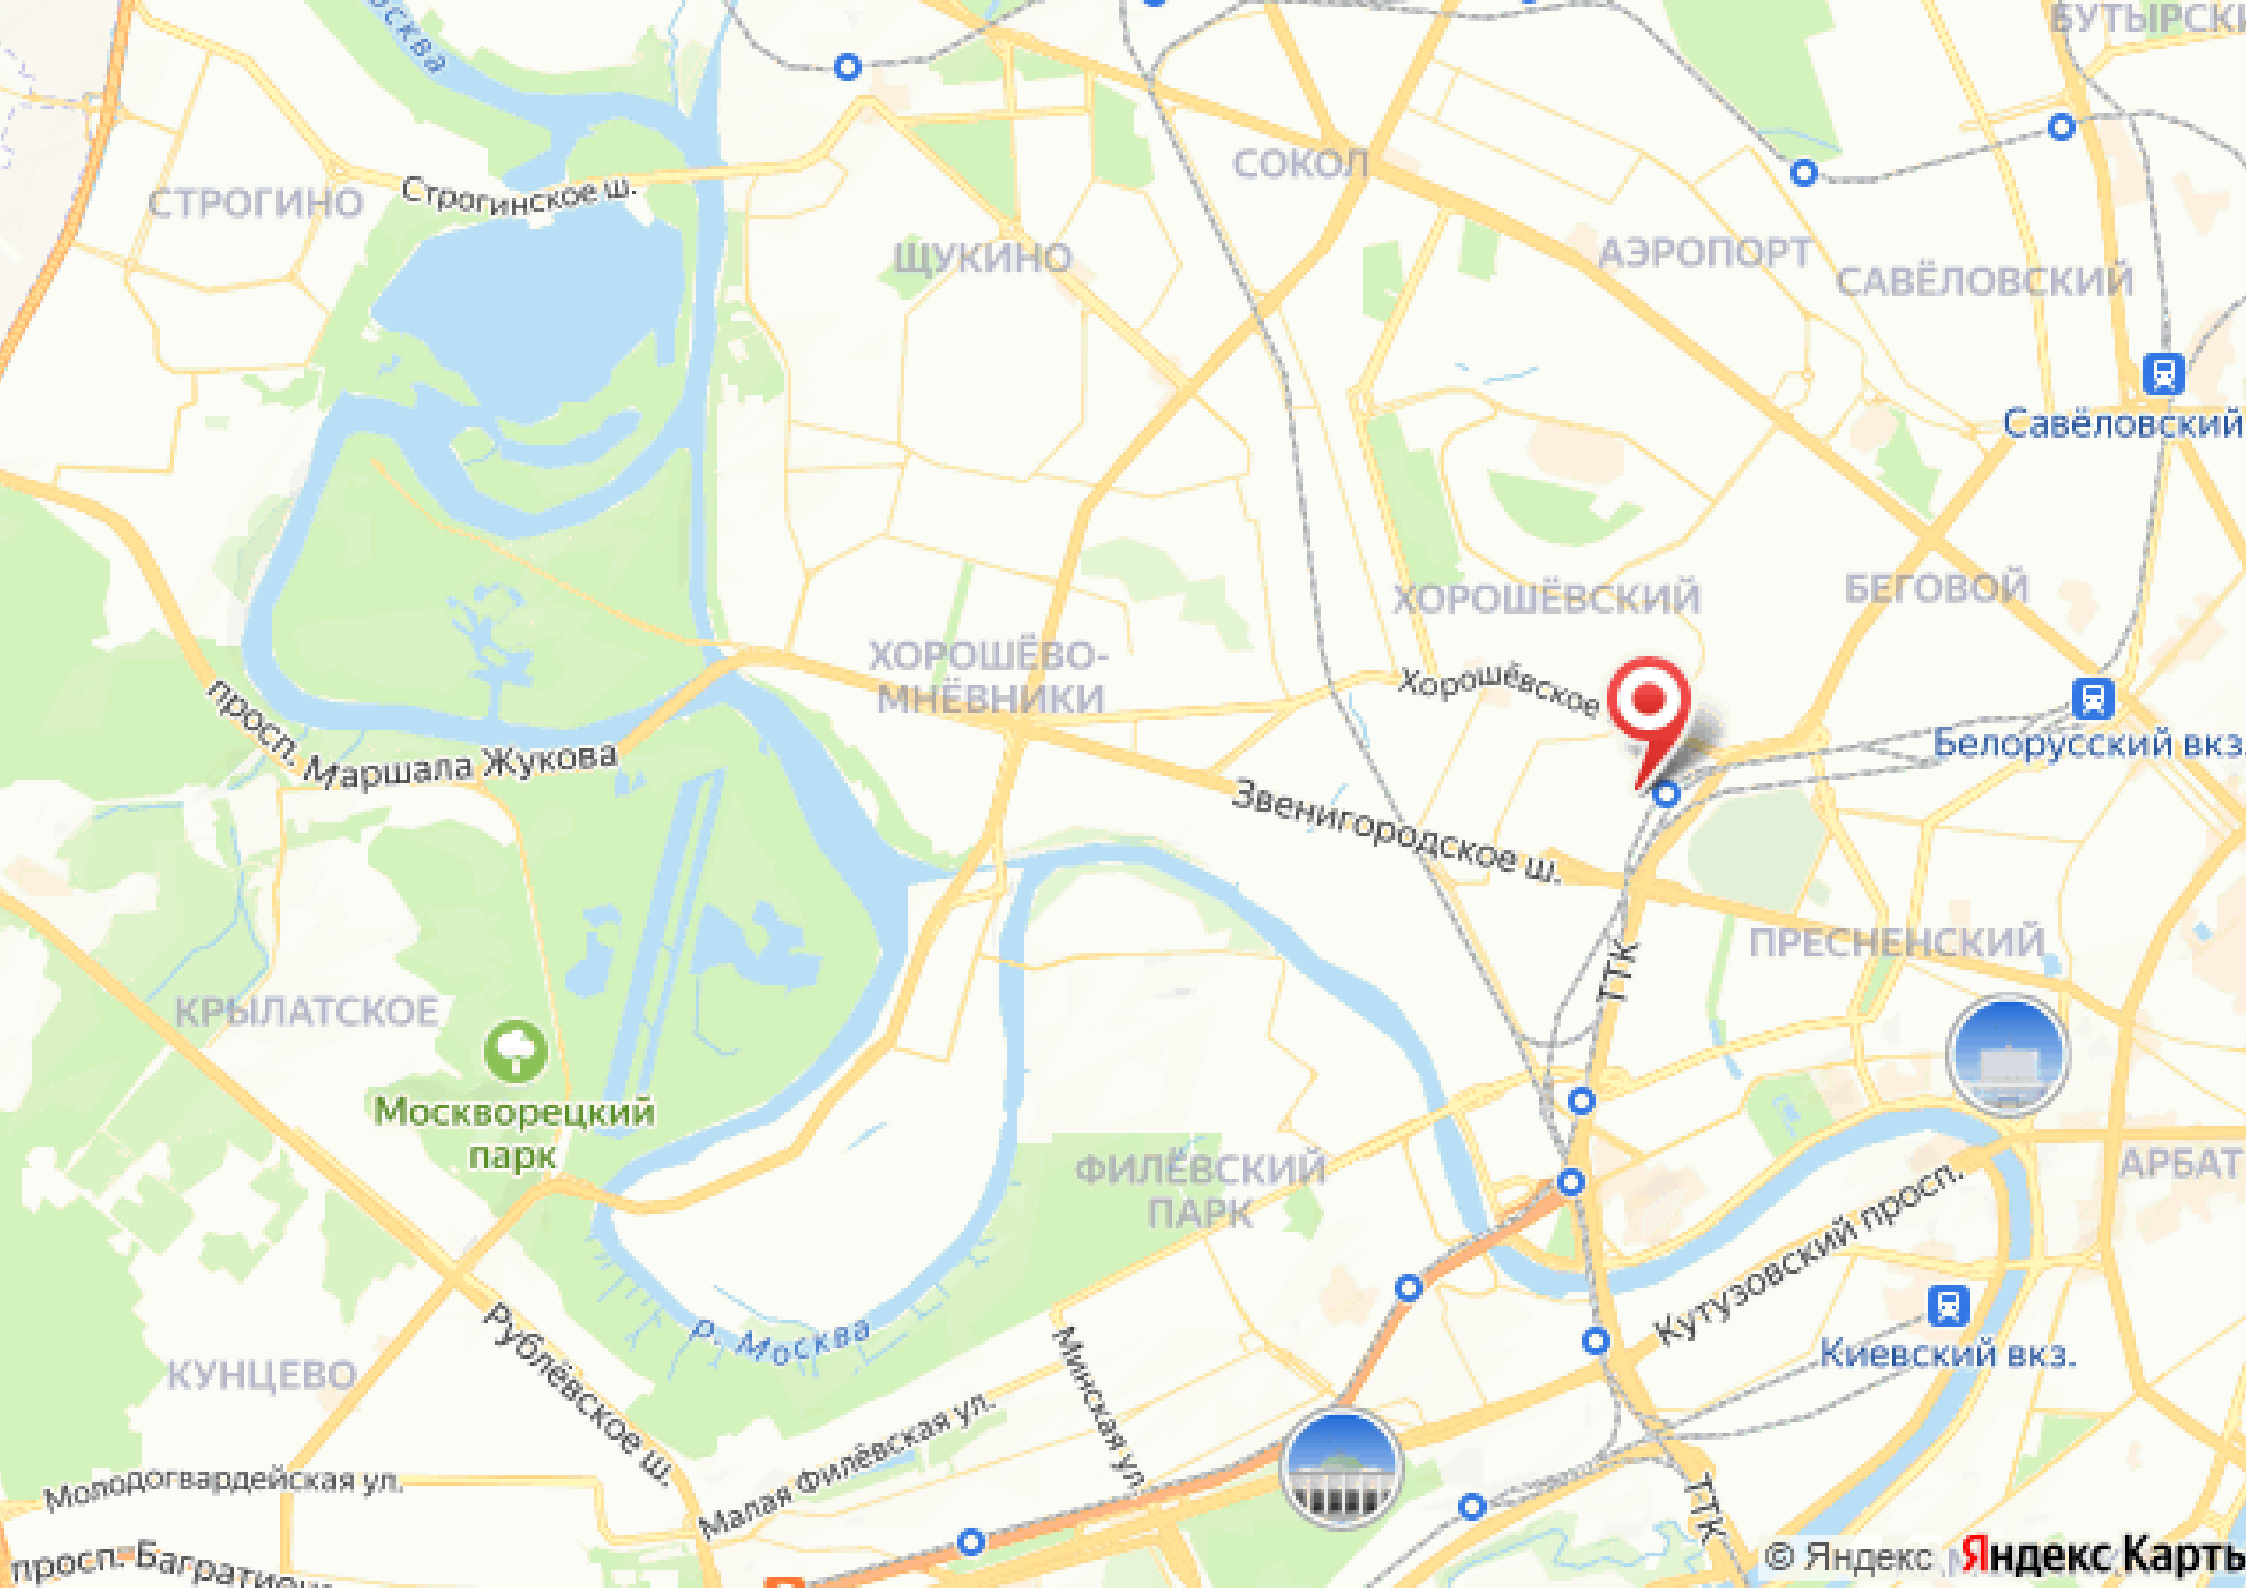

СТРОГИНО Строгинское ш.

ЩУКИНО

СОКОЛ

АЭРОПОРТ

САВЁЛОВСКИЙ

Савёловский

ХОРОШЁВСКИЙ

БЕГОВОЙ

ХОРОШЁВО-МНЁВНИКИ

Хорошёвское

Белорусский вкз.

просп. Маршала Жукова

Звенигородское ш.

КРЫЛАТСКОЕ

Москворецкий парк

ПРЕСНЕНСКИЙ

Филёвский ПАРК

АРБАТ

КУНЦЕВО

Рублёвское ш.

р. Москва

Малая Филёвская ул.

Кутузовский просп.

Киевский вкз.

Молодогвардейская ул.

просп. Багратиона