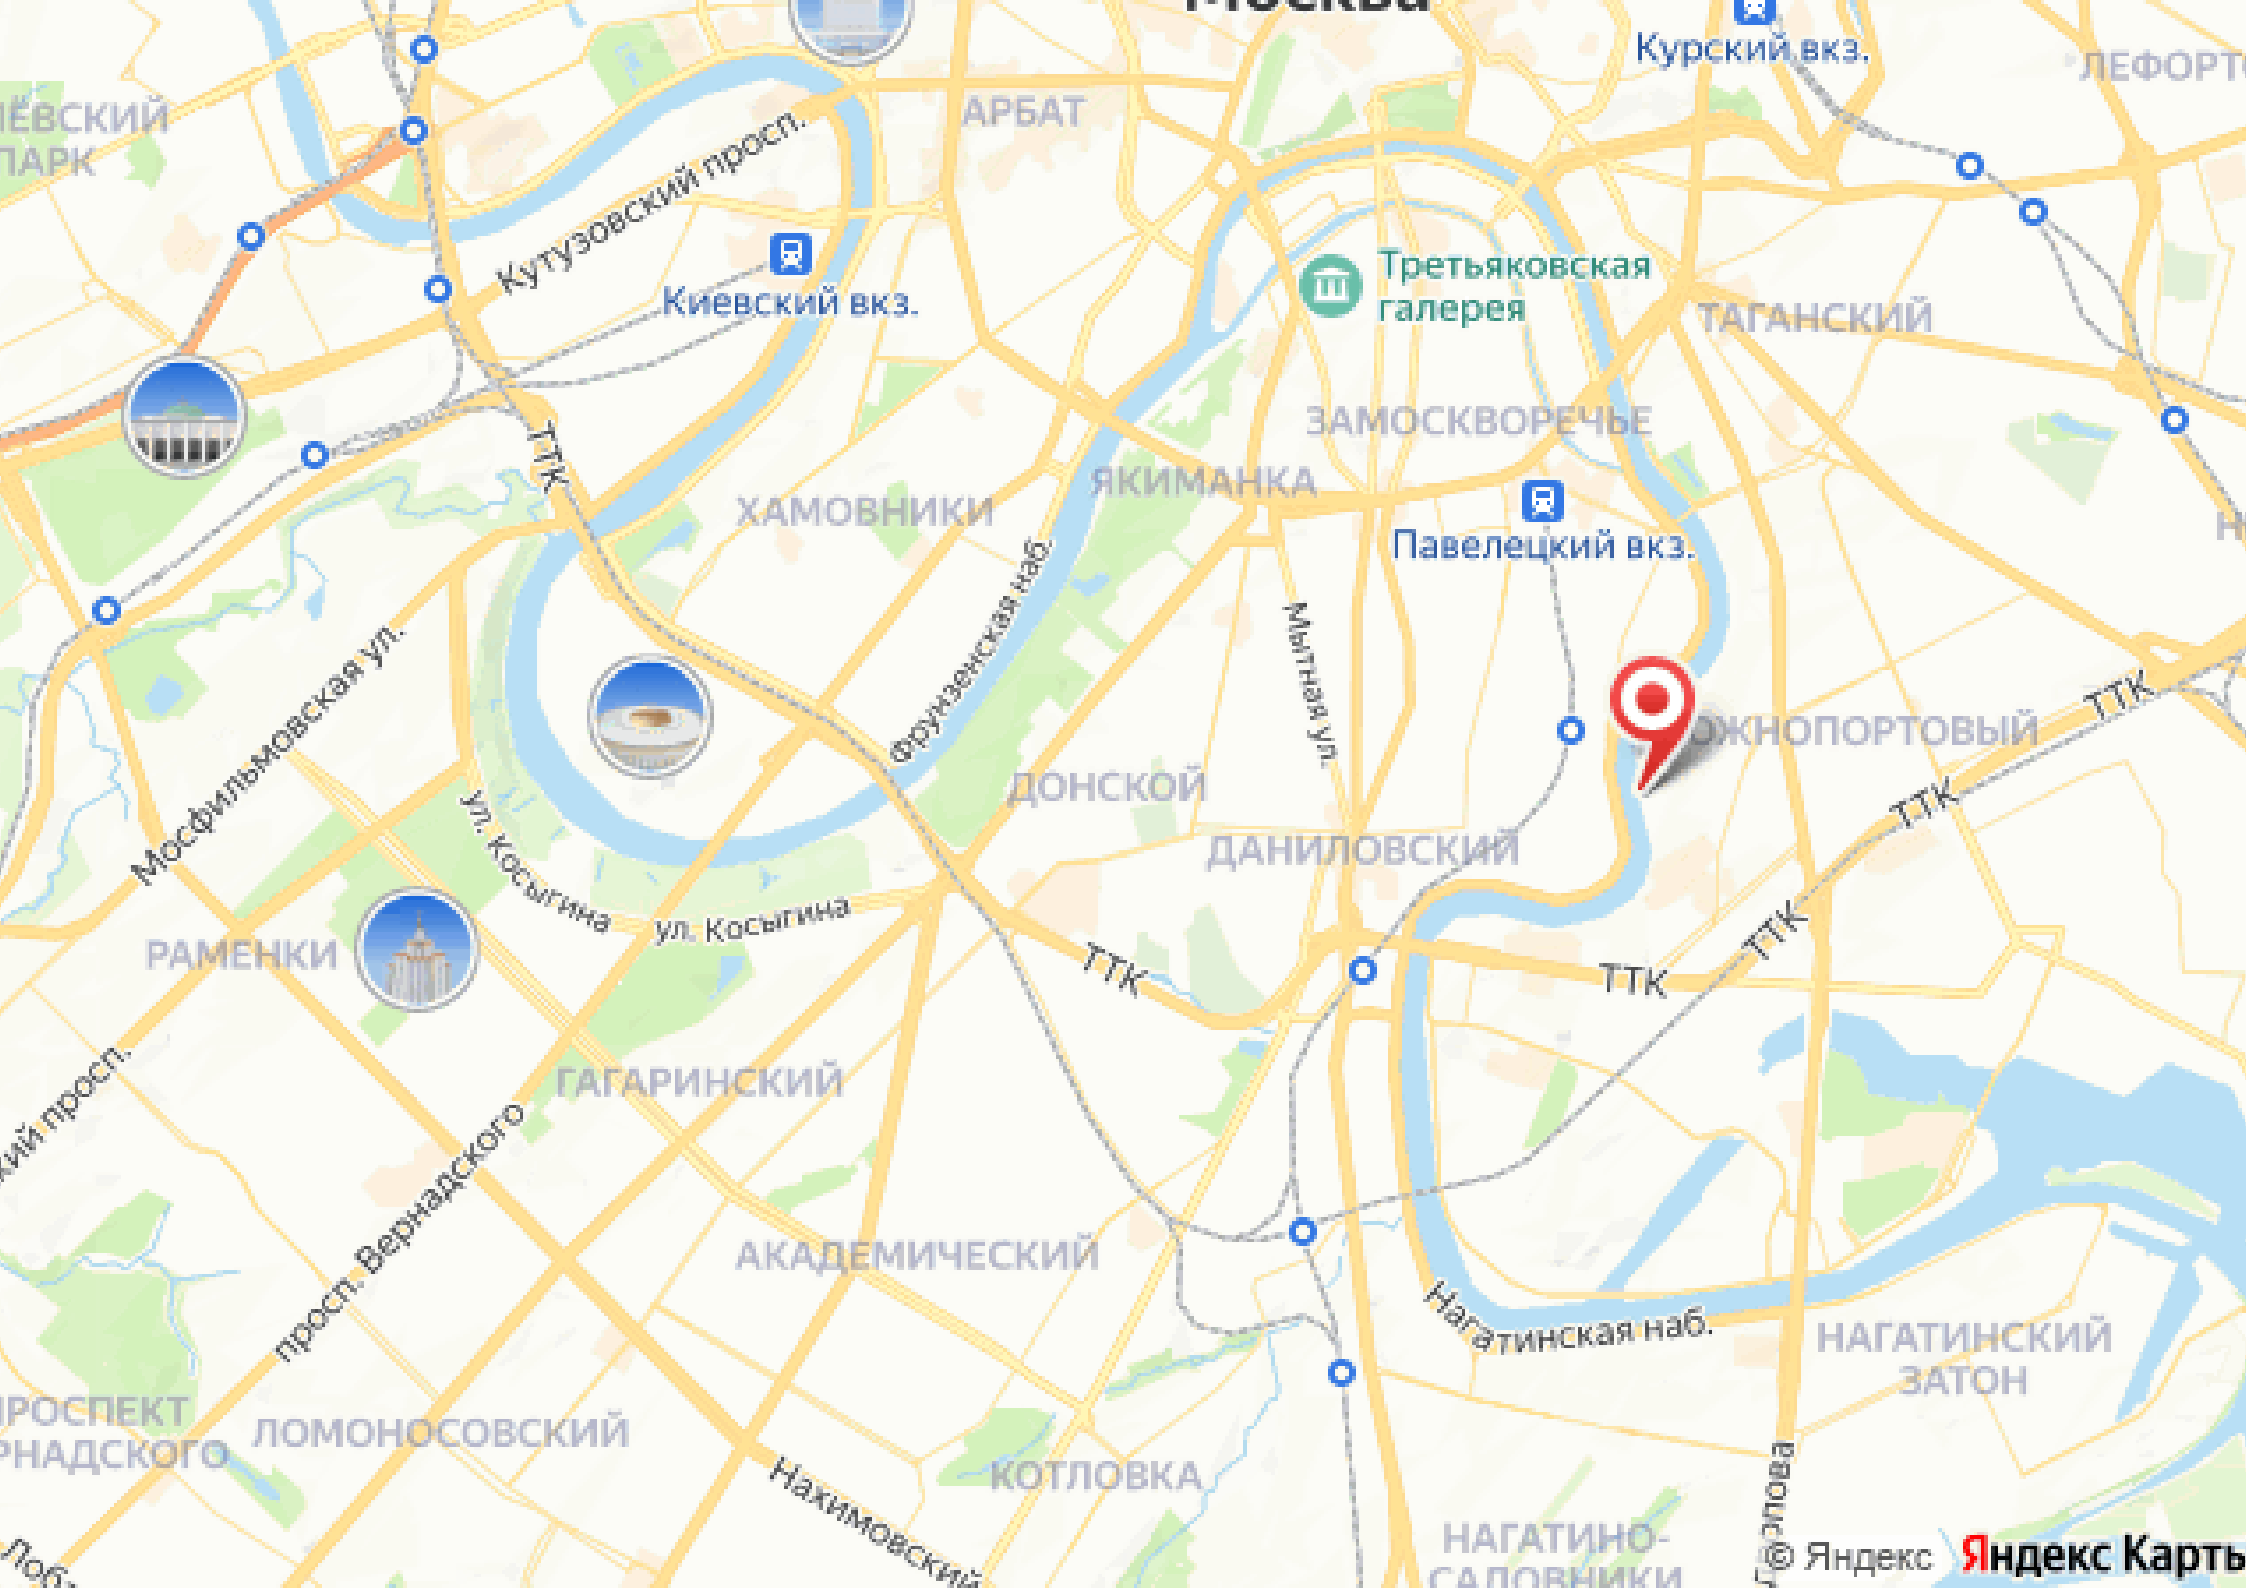

Курский вкз.

ЛЕФОРТ

ПАРК

АРБАТ

Кутузовский просп.

Киевский вкз.

Третьяковская галерея

ТАГАНСКИЙ

ЗАМОСКВОРЕЧЬЕ

ХАМОВНИКИ

ЯКИМАНКА

Павелецкий вкз.

Фрунзенская наб.

ДОНСКОЙ

ДАНИЛОВСКИЙ

ОЖНОПОРТОВЫЙ

Мосфильмовская ул.

ул. Косыгина

ул. Косыгина

РАМЕНКИ

ий просп.

ГАГАРИНСКИЙ

просп. Вернадского

АКАДЕМИЧЕСКИЙ

ПРОСПЕКТ
РНАДСКОГО

ЛОМОНОСОВСКИЙ

Нахимовский

КОТЛОВКА

НАГАТИНО-САДОВНИКИ

НАГАТИНСКИЙ ЗАТОН

ул. Лопова

Яндекс

Яндекс Карты