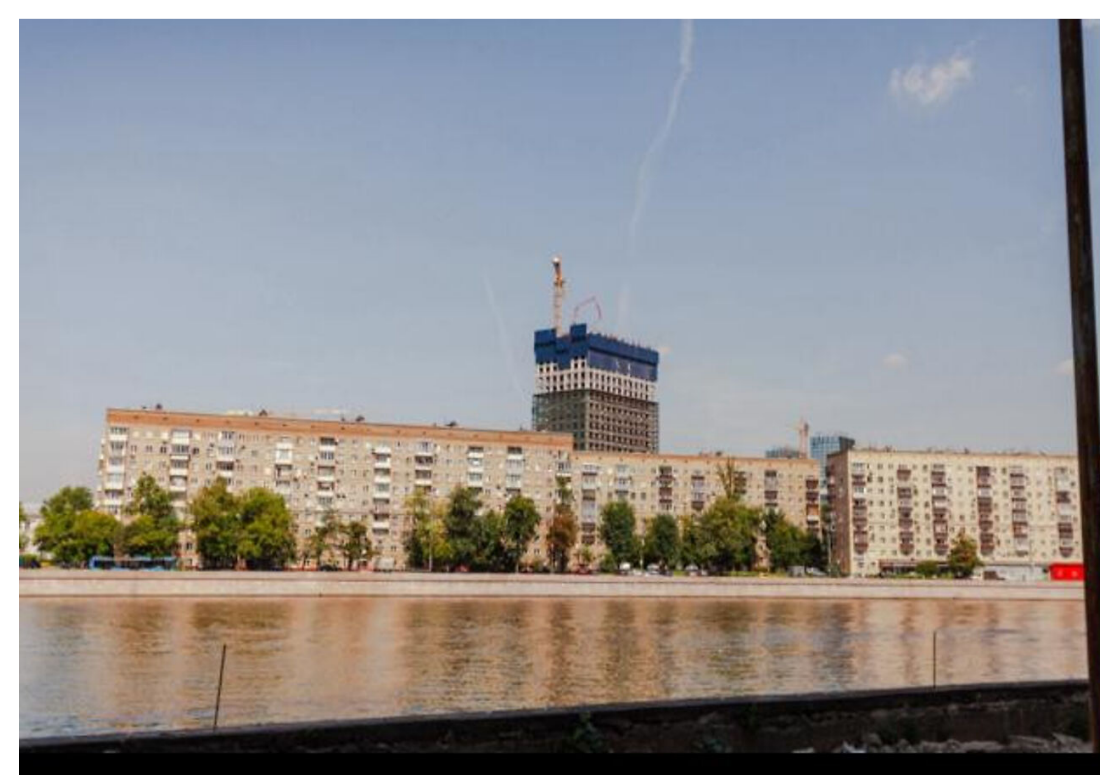

Лот 77836093

Коммерческая
в КП Москва

letoestate.ru
+7 495 120-08-44

629 м²

СОТОК

без отделки

409 500 000

Предлагается вашему вниманию нежилое помещение площадью 629,76 м² свободного назначения на Симоновской набережной в ЖК FORIVER.

Планировки

Свободная планировка

Москва

Жилой комплекс "Клубный город на реке Primavera" возводится на территории бывшего Тушинского аэродрома. Рядом Большая Строгинский затон с Серебряным бором, Москворецкий парк и Покровское-Стрешнево с Иваньковскими прудами.

Транспортную доступность обеспечивает Волоколамское шоссе, по которому можно выехать на МКАД в 2,5 км. В пешей доступности станция метро "Спартак". В 2 километрах ж/д платформа Тушинская. От клубного ЖК до центра можно добраться за 20-25 минут.