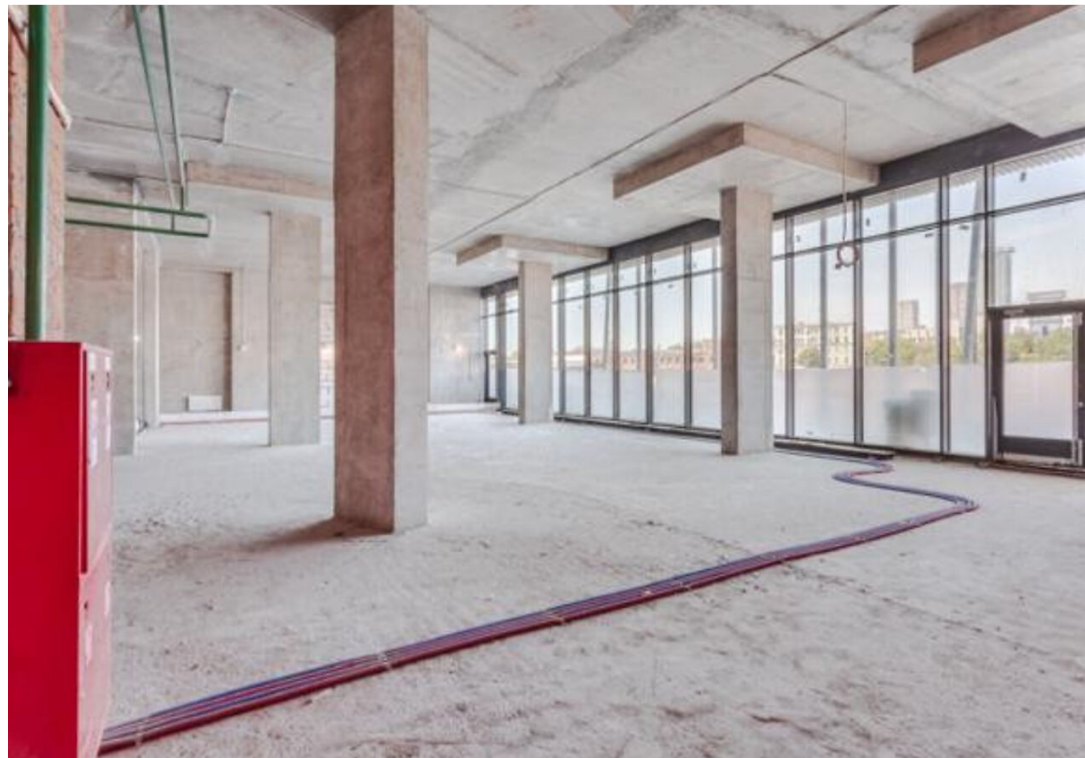

Лот 77836093

Коммерческая
в КП Москва

letoestate.ru
+7 495 120-08-44

629 м²

СОТОК

без отделки

409 500 000

Предлагается вашему вниманию нежилое помещение площадью 629,76 м² свободного назначения на Симоновской набережной в ЖК FORIVER.

Помещение площадью 629,76 кв.м., на первом этаже 19-этажного дома, корпус 6, очередь 1. Вход в помещение со стороны набережной (два входа), наличие зоны разгрузки. Помещение можно разделить на два, с отдельными зонами разгрузки в каждом помещении. Высота потолков 5,2 м, витринное остекление. Выделенная мощность 300 Вт/м².

Выразительная архитектура и благоустроенный двор разработаны именитой мастерской ATRIUM. Корпуса Клубного города расположены таким образом, что большая часть квартир смотрит на воду и зелень, а панорамные окна от пола до потолка увеличивают угол обзора до 270 градусов.