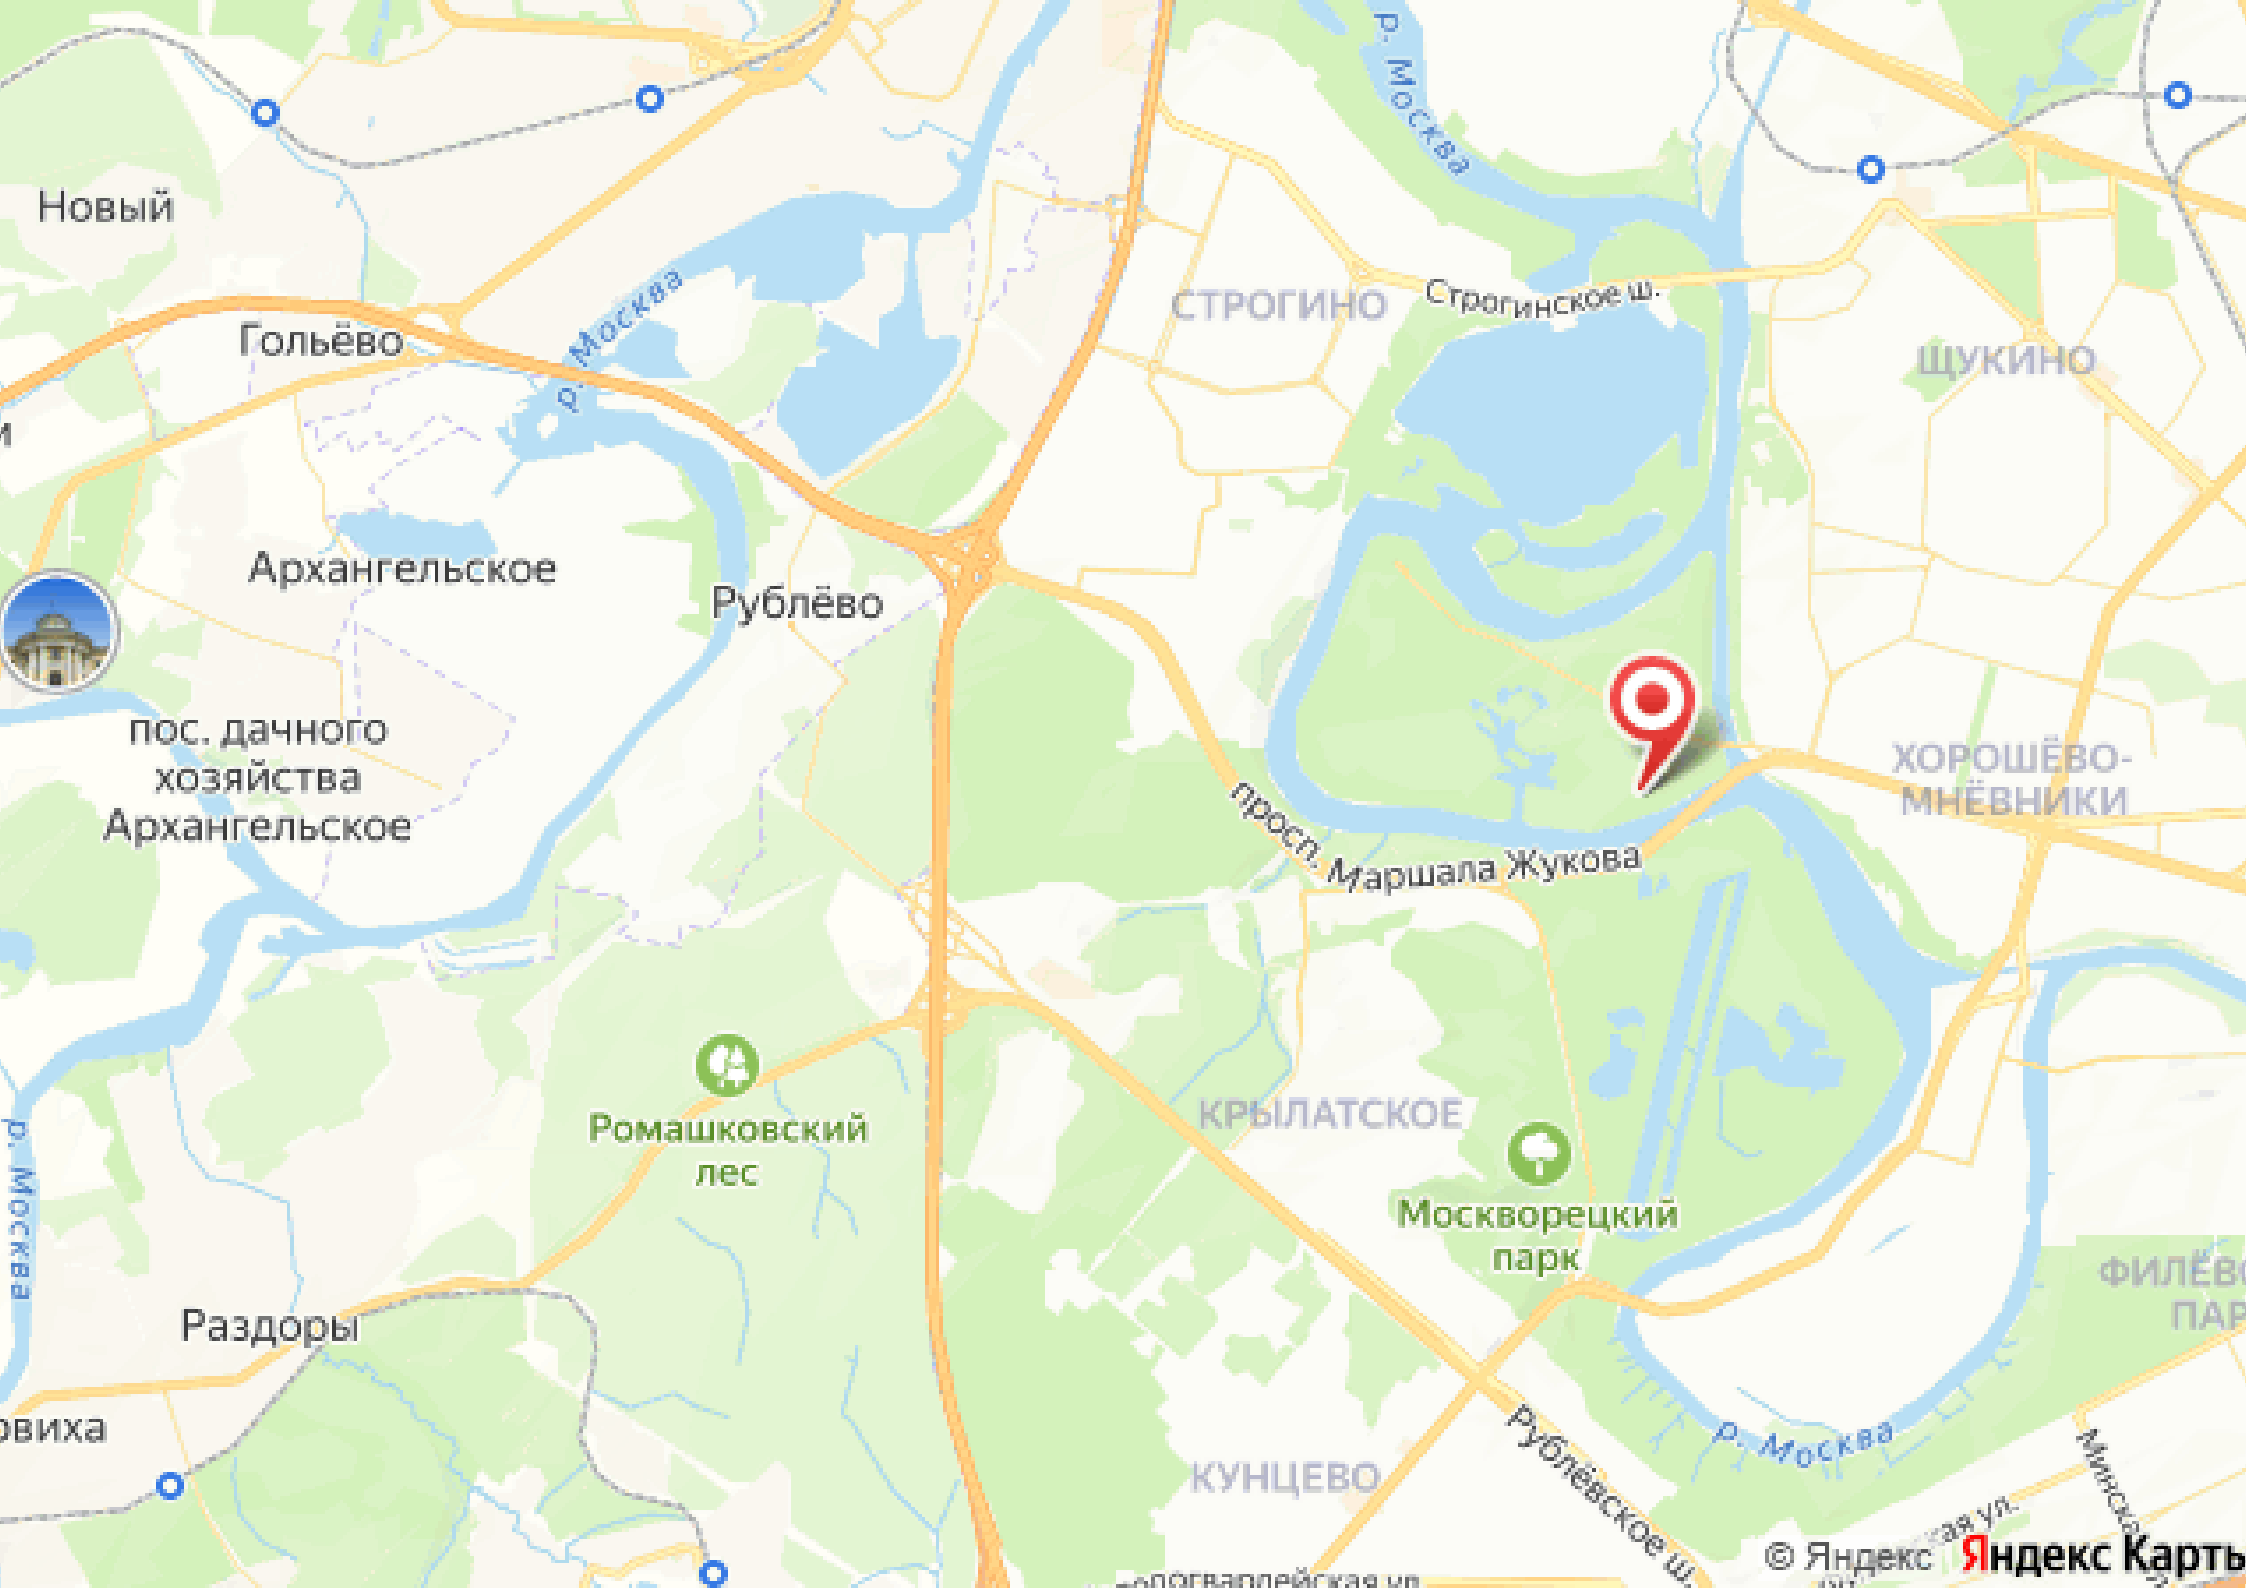

Новьй

Гольёво

Архангельское

Рублёво

СТРОГИНО

Строгинское ш.

ЩУКИНО

ХОРОШЁВО-МНЁВНИКИ

просп. Маршала Жукова

КРЫЛАТСКОЕ

Москворецкий парк

Филёво ПАРК

Раздоры

Кунцево

Рублёвское ш.

© Яндекс Яндекс Карты