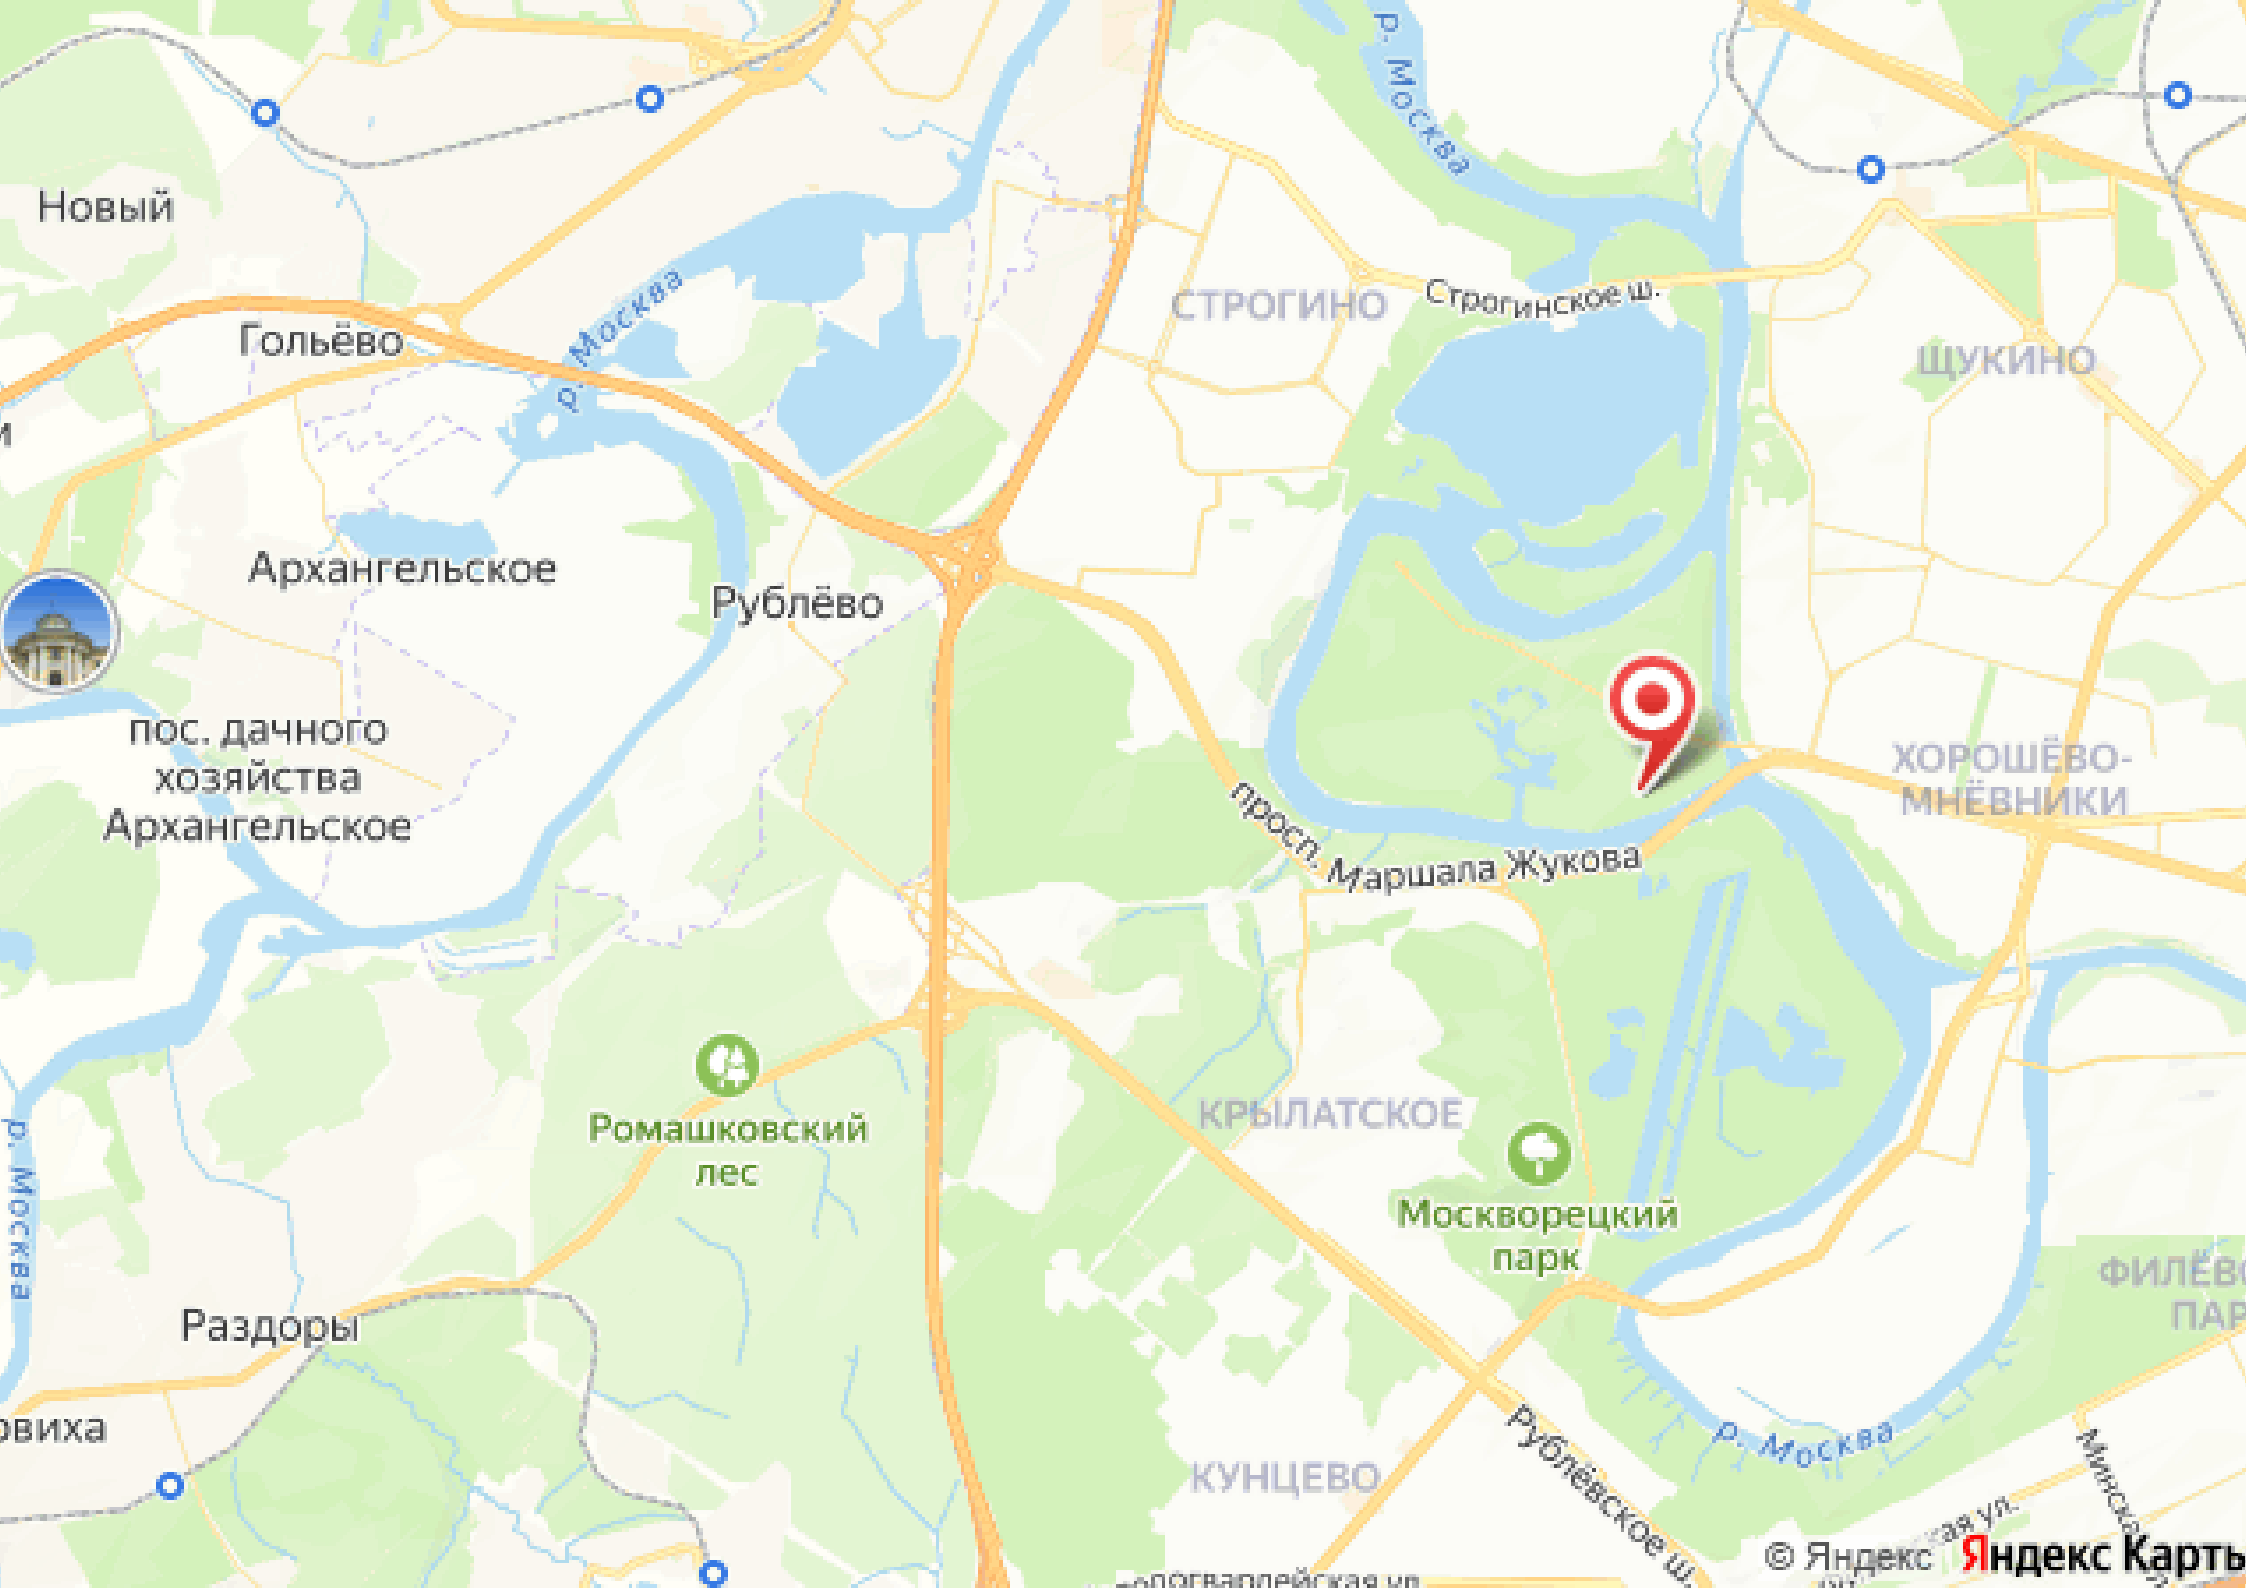

Новый

Гольёво

Архангельское

пос. дачного хозяйства
Архангельское

Рублёво

СТРОГИНО

Строгинское ш.

ЩУКИНО

ХОРОШЁВО-МНЁВНИКИ

просп. Маршала Жукова

Ромашковский
лес

КРЫЛАТСКОЕ

Москворецкий
парк

Раздоры

ФИЛЁВО
ПАРК

КУНЦЕВО

Рублёвское ш.

© Яндекс Яндекс Карты