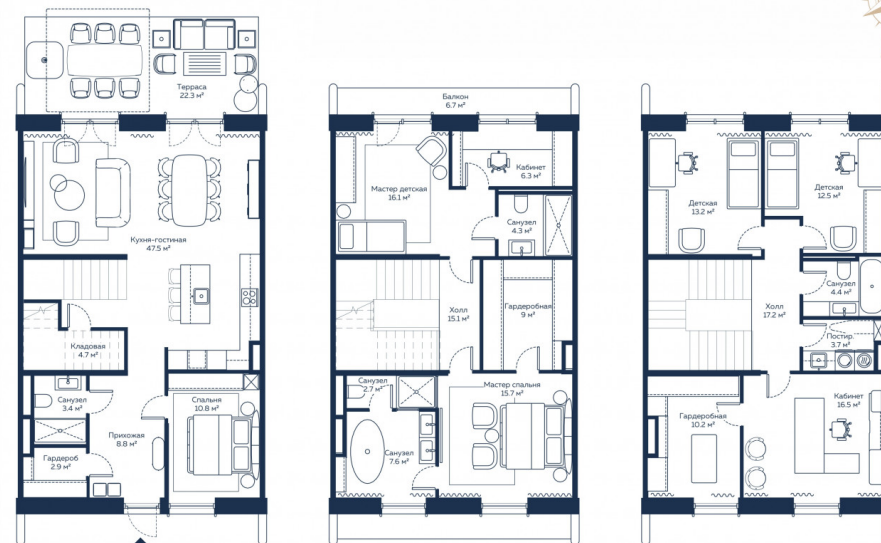

226 600 000

Вашему вниманию представлен таунхаус под отделку, трех уровневый площадью 235.6 кв.м, с панорамным остеклением и видом на Москва-реку, в комплексе De Luxe класса - River Residences расположенный в Серебряном бору на берегу Москвы-реки.

Второй этаж: холл, мастер спальня с гардеробной и ванной комнатой, спальня с гардеробной и санузел с душевой.

Третий этаж: зона отдыха, две детские спальни, ванная комната, гостевая спальня.

Не используется