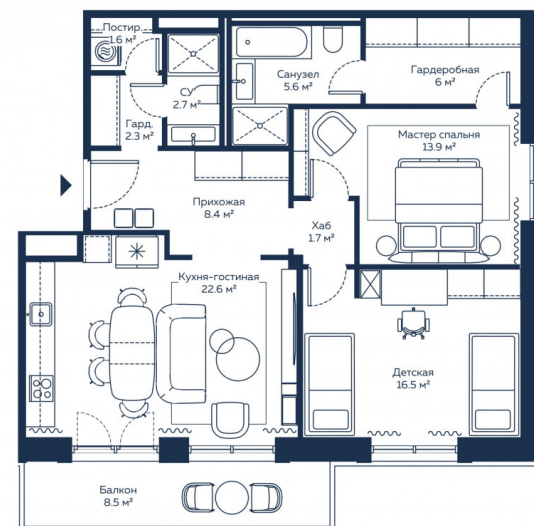

Планировки

Прихожая, гостевой санузел, кухня-гостиная с выходом на балкон, мастер спальня с гардеробной и ванной комнатой, спальня, постирочная.