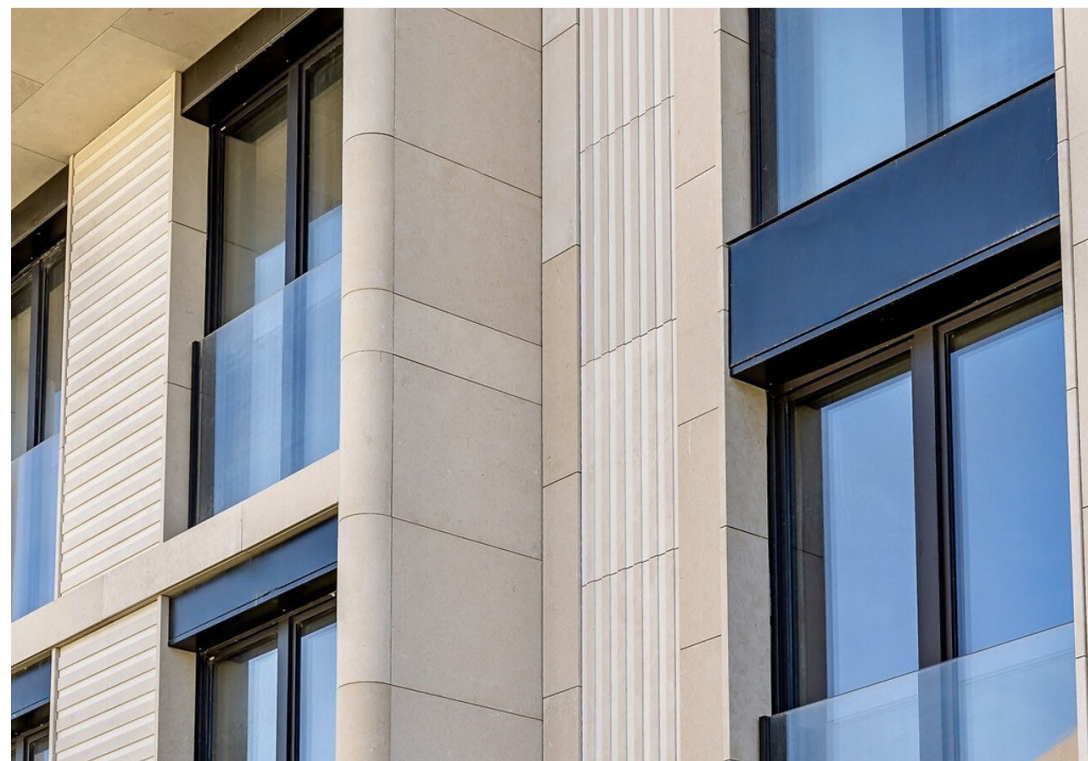

106 730 000

Вашему вниманию представлены апартаменты под отделку площадью 94,2 кв.м, с панорамным остеклением и видом на Москва-реку, в комплексе - River Residences расположенный в Серебряном бору на берегу Москвы-реки.

Комплекс клубных резиденций De Luxe класса - «River Residences» расположены на благоустроенной частной территории 2,5Га, в окружении заповедного леса. Для резидентов River Residences предусмотрен причал для яхт и катеров, частный пляж, а также 240-метровая набережная, простирающаяся вдоль Москвы-реки.