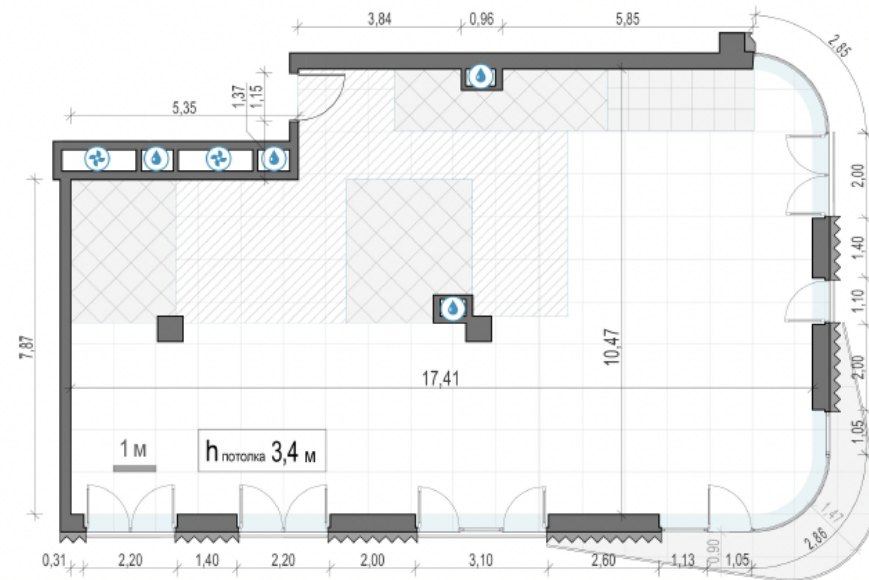

Планировки

Возможная планировка: Прихожая, гостевой санузел, постирочная, кухня-гостиная, гардеробная, санузел, мастер-спальня, гардеробная, спальня, санузел, спальня.