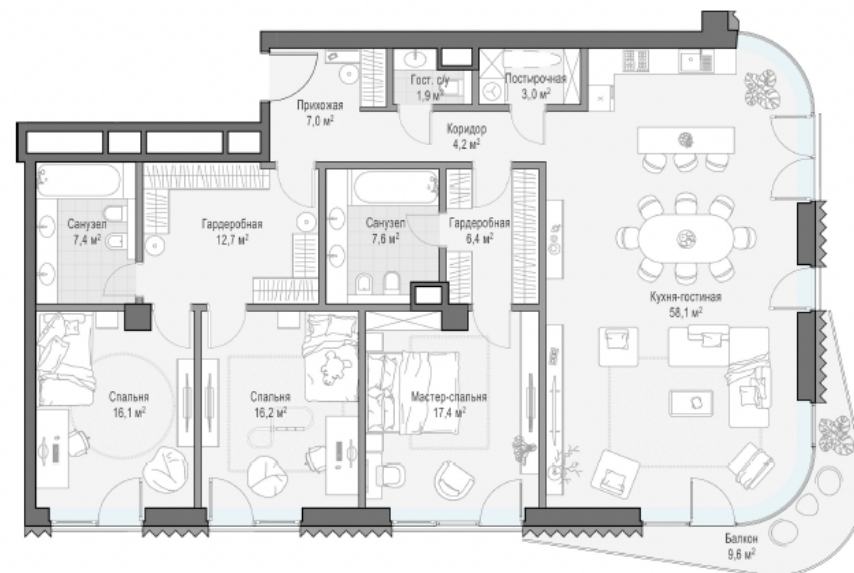

Планировки

Возможная планировка: Прихожая, гостевой санузел, постирочная, кухня-гостиная, гардеробная, санузел, мастер-спальня, гардеробная, спальня, санузел, спальня.