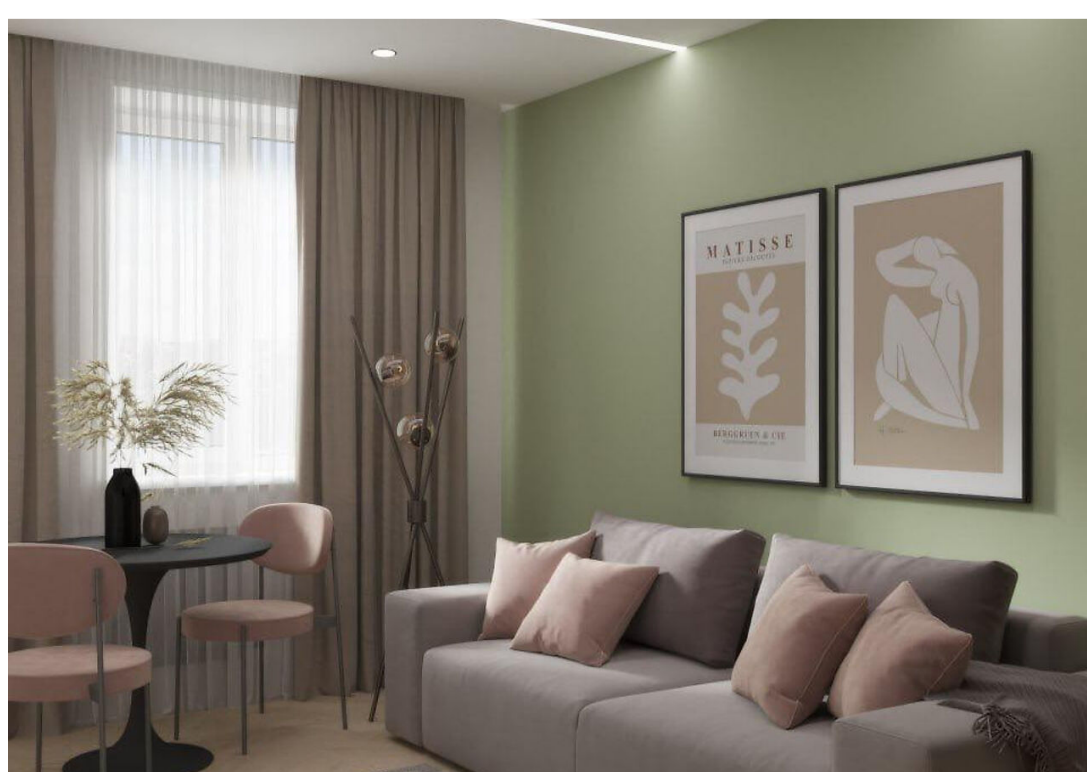

ПОД КЛЮЧ

29 900 000

Вашему вниманию представлена уникальная трехкомнатная квартира в Пресненском районе с видом на Бизнес-центр и Tinkoff Space в кирпичном доме 1963 года постройки.

В квартире выполнен новый дизайнерский ремонт "под ключ" в неоклассическом стиле. В ремонте использованы только дорогие премиальные отделочные материалы, дорогая техника и мебель. Заменены все инженерные коммуникации, полностью выполнено остекление с шумоподавлением. Перепланировка и проект согласованы. В подъезде и на этаже сделан капитальный ремонт. Закрытый двор со шлагбаумом.