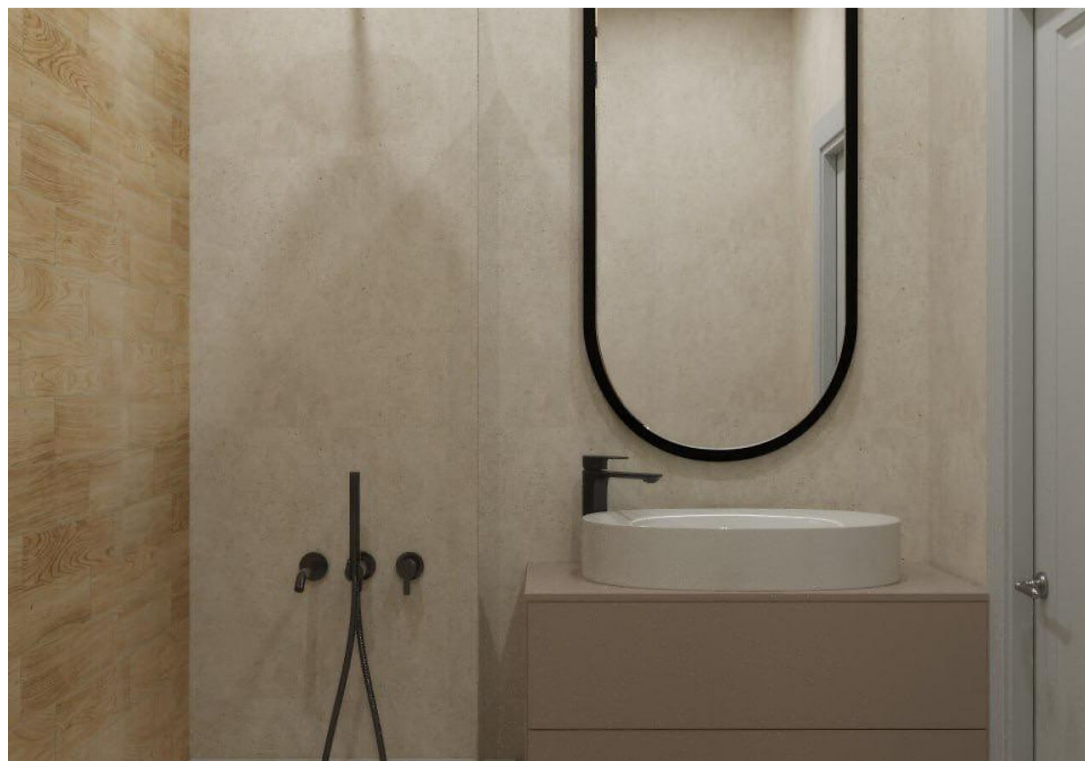

Не используется

Жилой комплекс "Клубный город на реке Primavera" возводится на территории бывшего Тушинского аэродрома. Рядом Большой Строгинский затон с Серебряным бором, Москворецкий парк и Покровское-Стрешнево с Иваньковскими прудами.

Выразительная архитектура и благоустроенный двор разработаны именитой мастерской ATRIUM. Корпуса Клубного города расположены таким образом, что большая часть квартир смотрит на воду и зелень, а панорамные окна от пола до потолка увеличивают угол обзора до 270 градусов.

Транспортную доступность обеспечивает Волоколамское шоссе, по которому можно выехать на МКАД в 2,5 км. В пешей доступности станция метро "Спартак". В 2 километрах ж/д платформа Тушинская. От клубного ЖК до центра можно добраться за 20-25 минут.