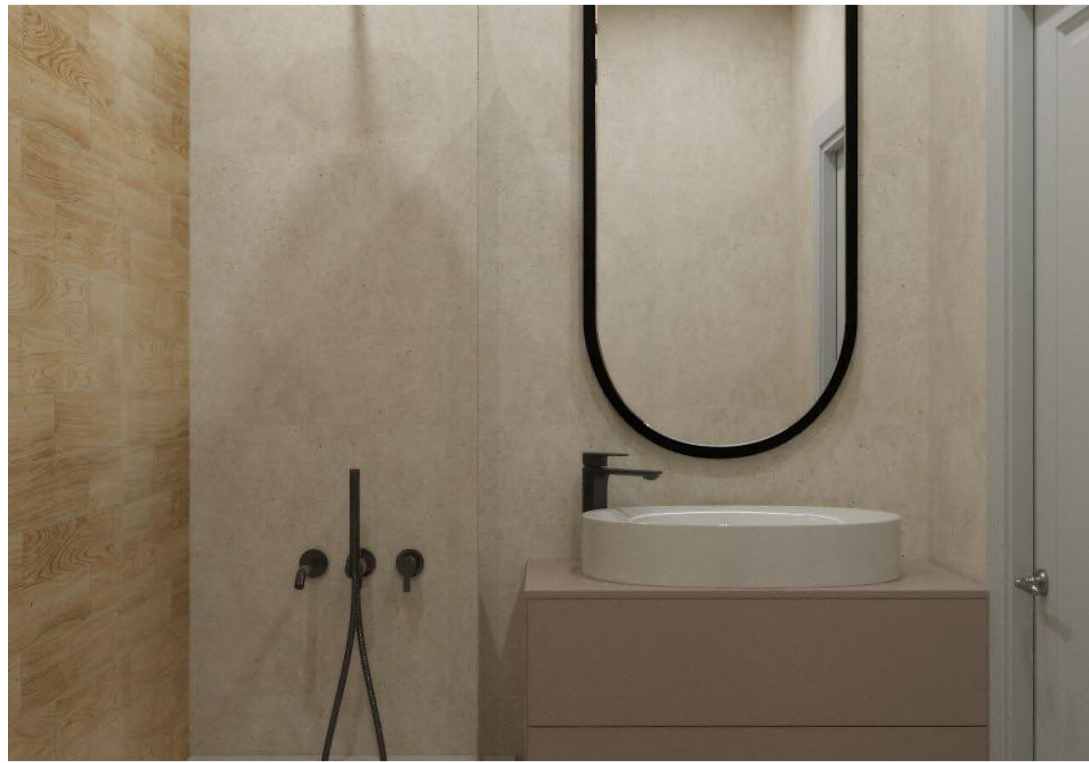

Газ

Планировки

Кухня-гостиная, спальня с зоной кабинета, гардеробная, детская комната, ванная комната.

Не используется

Жилой комплекс "Клубный город на реке Primavera" возводится на территории бывшего Тушинского аэродрома. Рядом Большой Строгинский затон с Серебряным бором, Москворецкий парк и Покровское-Стрешнево с Иваньковскими прудами.