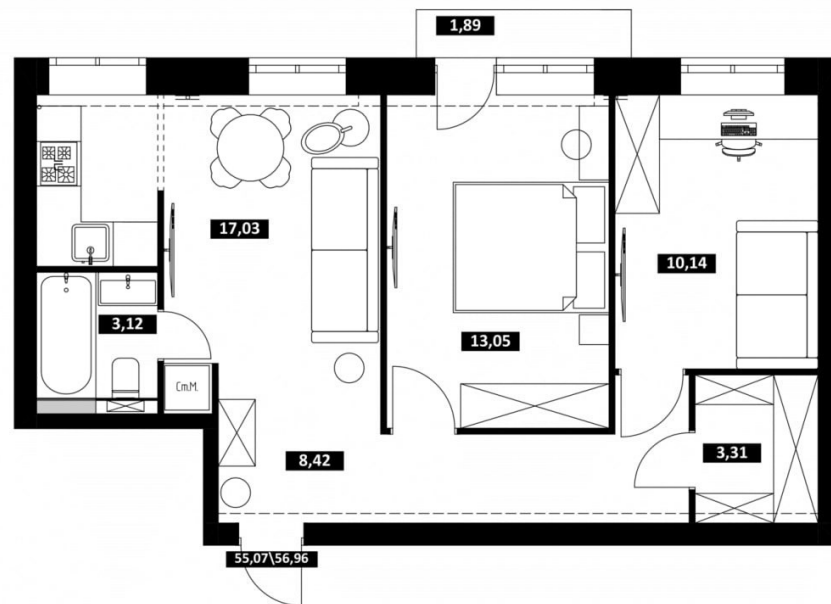

Планировки

Кухня-гостиная, спальня с зоной кабинета, гардеробная, детская комната, ванная комната.