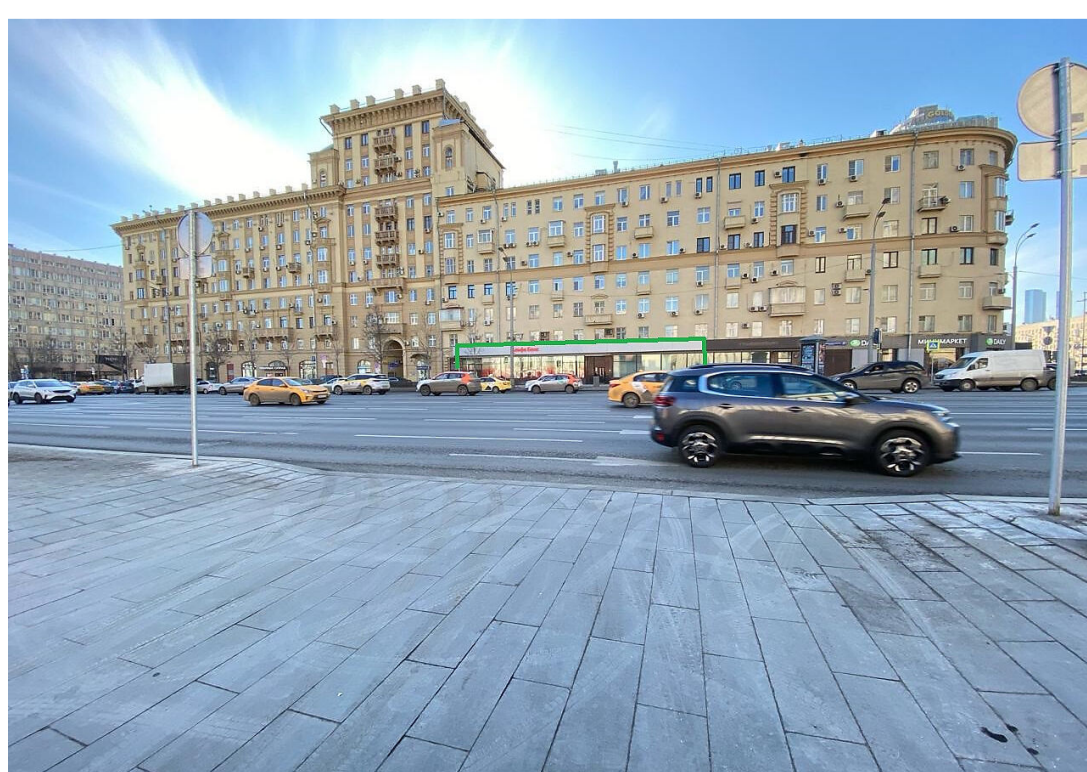

Лот 61842824

Коммерческая
в КП Не используется

letoestate.ru
+7 495 120-08-44

237 м²

КОТОК

с отделкой

300 000 000

Вашему вниманию представлено коммерческое помещение в центре Москвы, в районе Хамовники, на первой линии Садового кольца напротив МИДа, в 500 метров от станции метро Смоленская.

Высокие потолки - 2,95 м, свободная планировка

Сложившееся торговое окружение - Газпромбанк, Азбука daily, Togas и другие. Рядом городская парковка.

Электричество

Газ

Планировки

Кабинетная

Не используется

Жилой комплекс "Клубный город на реке Primavera" возводится на территории бывшего Тушинского аэродрома. Рядом Большой Строгинский затон с Серебряным бором, Москворецкий парк и Покровское-Стрешнево с Иваньковскими прудами.