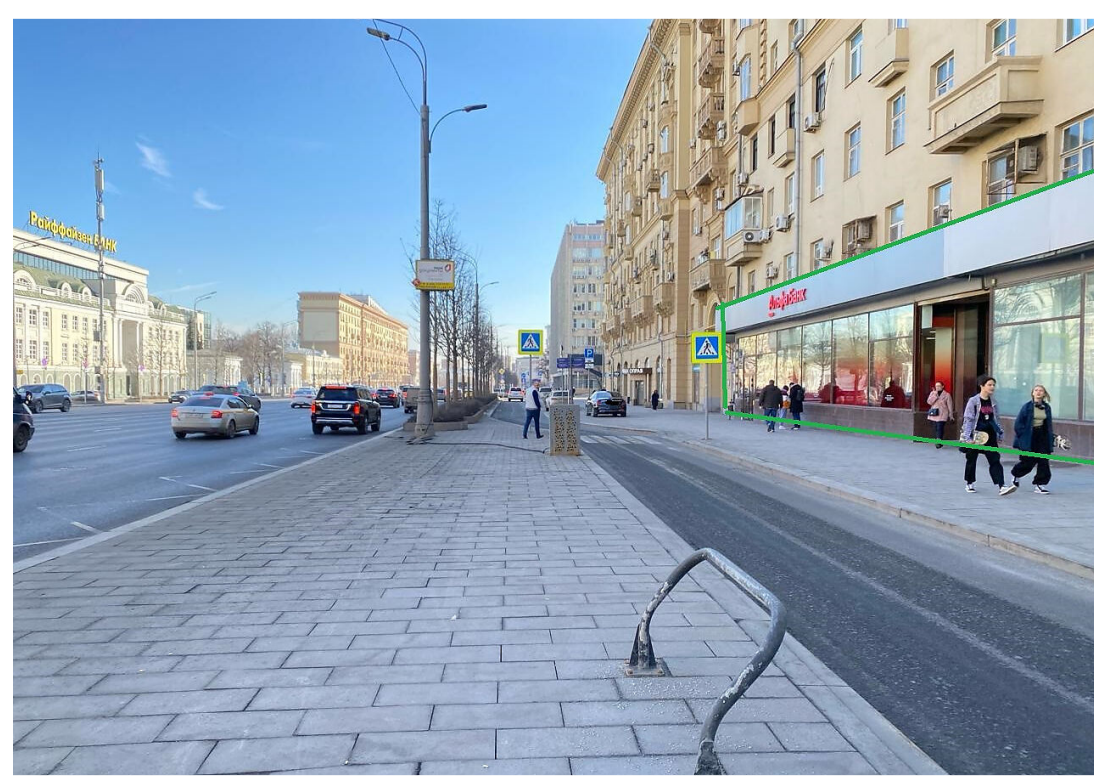

Лот 61842824

Коммерческая
в КП Не используется

letoestate.ru
+7 495 120-08-44

237 м²

КОТОК

с отделкой

300 000 000

Вашему вниманию представлено коммерческое помещение в центре Москвы, в районе Хамовники, на первой линии Садового кольца напротив МИДа, в 500 метров от станции метро Смоленская.

Высокие потолки - 2,95 м, свободная планировка

Сложившееся торговое окружение - Газпромбанк, Азбука daily, Togas и другие. Рядом городская парковка.

Электричество

Газ

Планировки

Кабинетная

Не используется

Жилой комплекс "Клубный город на реке Primavera" возводится на территории бывшего Тушинского аэродрома. Рядом Большой Строгинский затон с Серебряным бором, Москворецкий парк и Покровское-Стрешнево с Иваньковскими прудами.

Транспортную доступность обеспечивает Волоколамское шоссе, по которому можно выехать на МКАД в 2,5 км. В пешей доступности станция метро "Спартак". В 2 километрах ж/д платформа Тушинская. От клубного ЖК до центра можно добраться за 20-25 минут.