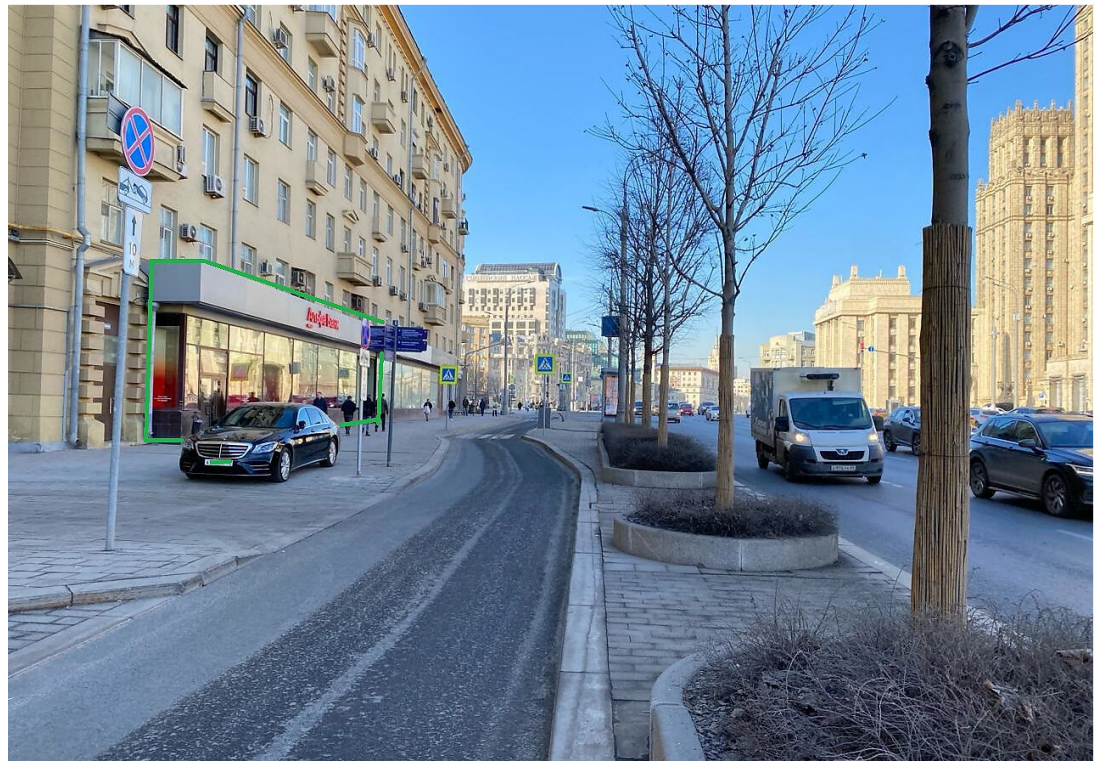

Лот 61842824

Коммерческая
в КП Не используется

letoestate.ru
+7 495 120-08-44

237 м²

КОТОК

с отделкой

300 000 000

Вашему вниманию представлено коммерческое помещение в центре Москвы, в районе Хамовники, на первой линии Садового кольца напротив МИДа, в 500 метров от станции метро Смоленская.

Высокие потолки - 2,95 м, свободная планировка

Сложившееся торговое окружение - Газпромбанк, Азбука daily, Togas и другие. Рядом городская парковка.

Электричество

Газ

Планировки

Кабинетная

Не используется

Жилой комплекс "Клубный город на реке Primavera" возводится на территории бывшего Тушинского аэродрома. Рядом Большой Строгинский затон с Серебряным бором, Москворецкий парк и Покровское-Стрешнево с Иваньковскими прудами.

Транспортную доступность обеспечивает Волоколамское шоссе, по которому можно выехать на МКАД в 2,5 км. В пешей доступности станция метро "Спартак". В 2 километрах ж/д платформа Тушинская. От клубного ЖК до центра можно добраться за 20-25 минут.