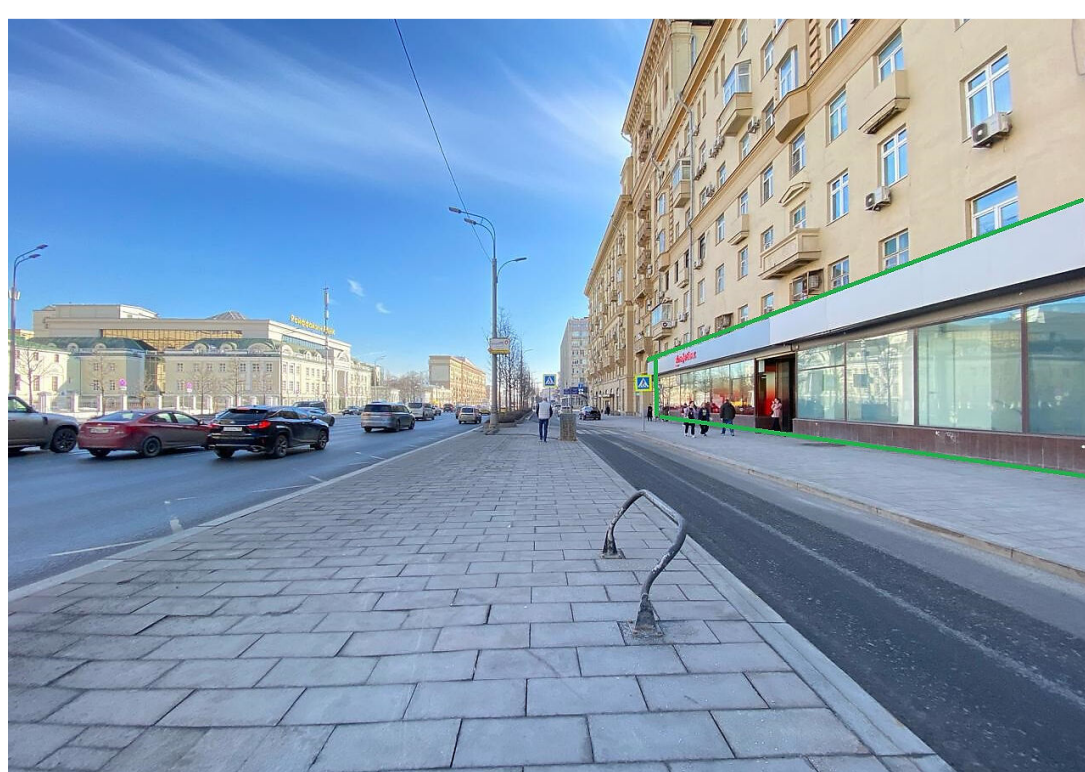

Не используется

Жилой комплекс "Клубный город на реке Primavera" возводится на территории бывшего Тушинского аэродрома. Рядом Большой Строгинский затон с Серебряным бором, Москворецкий парк и Покровское-Стрешнево с Иваньковскими прудами.

Выразительная архитектура и благоустроенный двор разработаны именитой мастерской ATRIUM. Корпуса Клубного города расположены таким образом, что большая часть квартир смотрит на воду и зелень, а панорамные окна от пола до потолка увеличивают угол обзора до 270 градусов.

Транспортную доступность обеспечивает Волоколамское шоссе, по которому можно выехать на МКАД в 2,5 км. В пешей доступности станция метро "Спартак". В 2 километрах ж/д платформа Тушинская. От клубного ЖК до центра можно добраться за 20-25 минут.