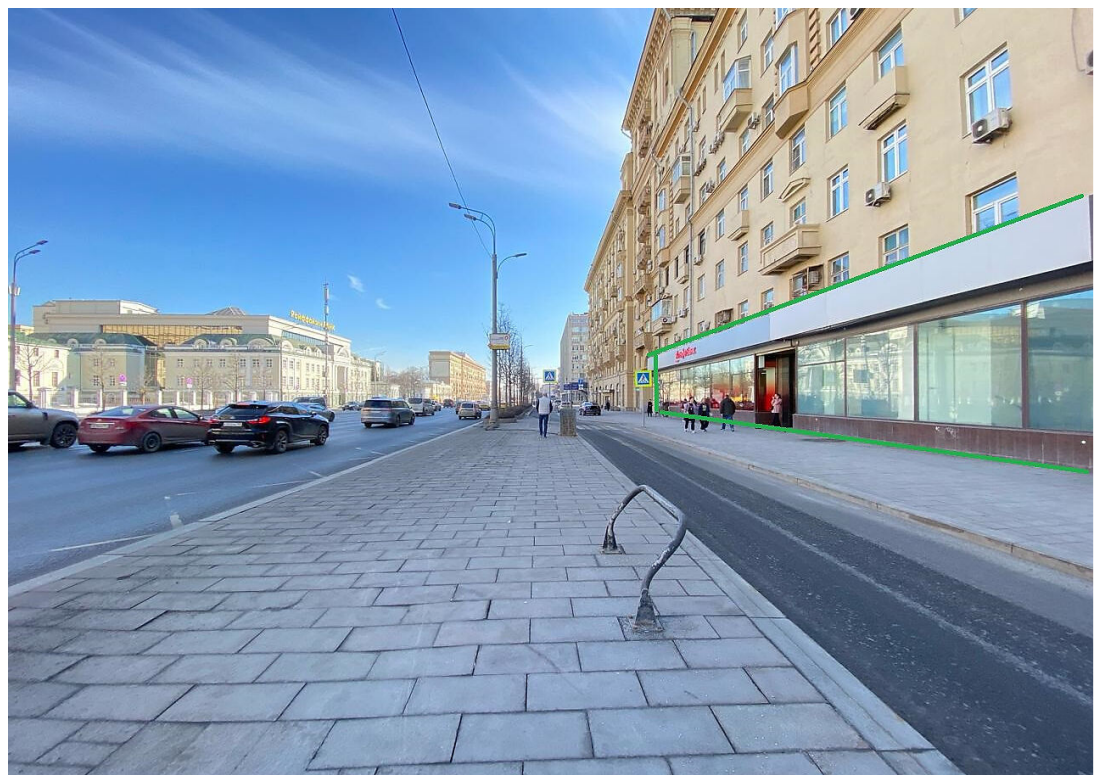

Лот 61842824

Коммерческая
в КП Не используется

letoestate.ru
+7 495 120-08-44

237 м²

КОТОК

с отделкой

300 000 000

Вашему вниманию представлено коммерческое помещение в центре Москвы, в районе Хамовники, на первой линии Садового кольца напротив МИДа, в 500 метров от станции метро Смоленская.

Высокие потолки - 2,95 м, свободная планировка

Сложившееся торговое окружение - Газпромбанк, Азбука daily, Togas и другие. Рядом городская парковка.

Электричество

Газ

Планировки

Кабинетная

Не используется

Жилой комплекс "Клубный город на реке Primavera" возводится на территории бывшего Тушинского аэродрома. Рядом Большой Строгинский затон с Серебряным бором, Москворецкий парк и Покровское-Стрешнево с Иваньковскими прудами.

Транспортную доступность обеспечивает Волоколамское шоссе, по которому можно выехать на МКАД в 2,5 км. В пешей доступности станция метро "Спартак". В 2 километрах ж/д платформа Тушинская. От клубного ЖК до центра можно добраться за 20-25 минут.