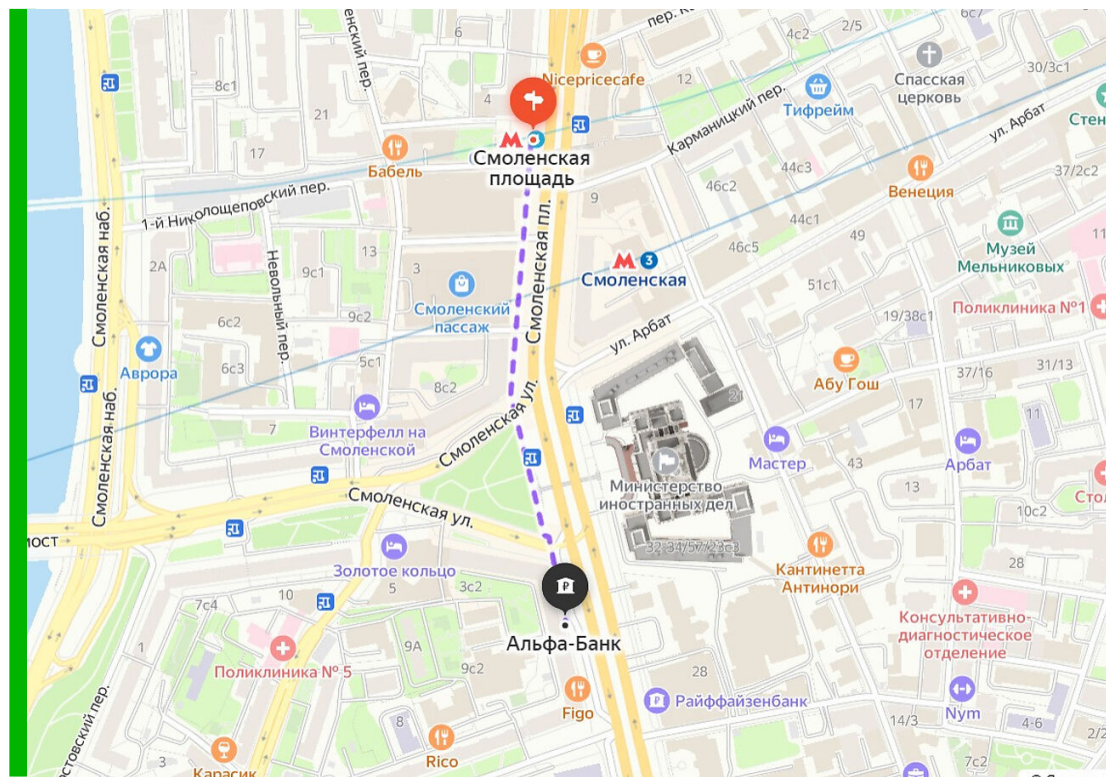

Лот 61842824

Коммерческая
в КП Не используется

letoestate.ru
+7 495 120-08-44

237 м²

КОТОК

с отделкой

300 000 000

Вашему вниманию представлено коммерческое помещение в центре Москвы, в районе Хамовники, на первой линии Садового кольца напротив МИДа, в 500 метров от станции метро Смоленская.

Высокие потолки - 2,95 м, свободная планировка

Сложившееся торговое окружение - Газпромбанк, Азбука daily, Togas и другие. Рядом городская парковка.

Электричество

Газ

Планировки

Кабинетная

Не используется

Жилой комплекс "Клубный город на реке Primavera" возводится на территории бывшего Тушинского аэродрома. Рядом Большой Строгинский затон с Серебряным бором, Москворецкий парк и Покровское-Стрешнево с Иваньковскими прудами.

Транспортную доступность обеспечивает Волоколамское шоссе, по которому можно выехать на МКАД в 2,5 км. В пешей доступности станция метро "Спартак". В 2 километрах ж/д платформа Тушинская. От клубного ЖК до центра можно добраться за 20-25 минут.