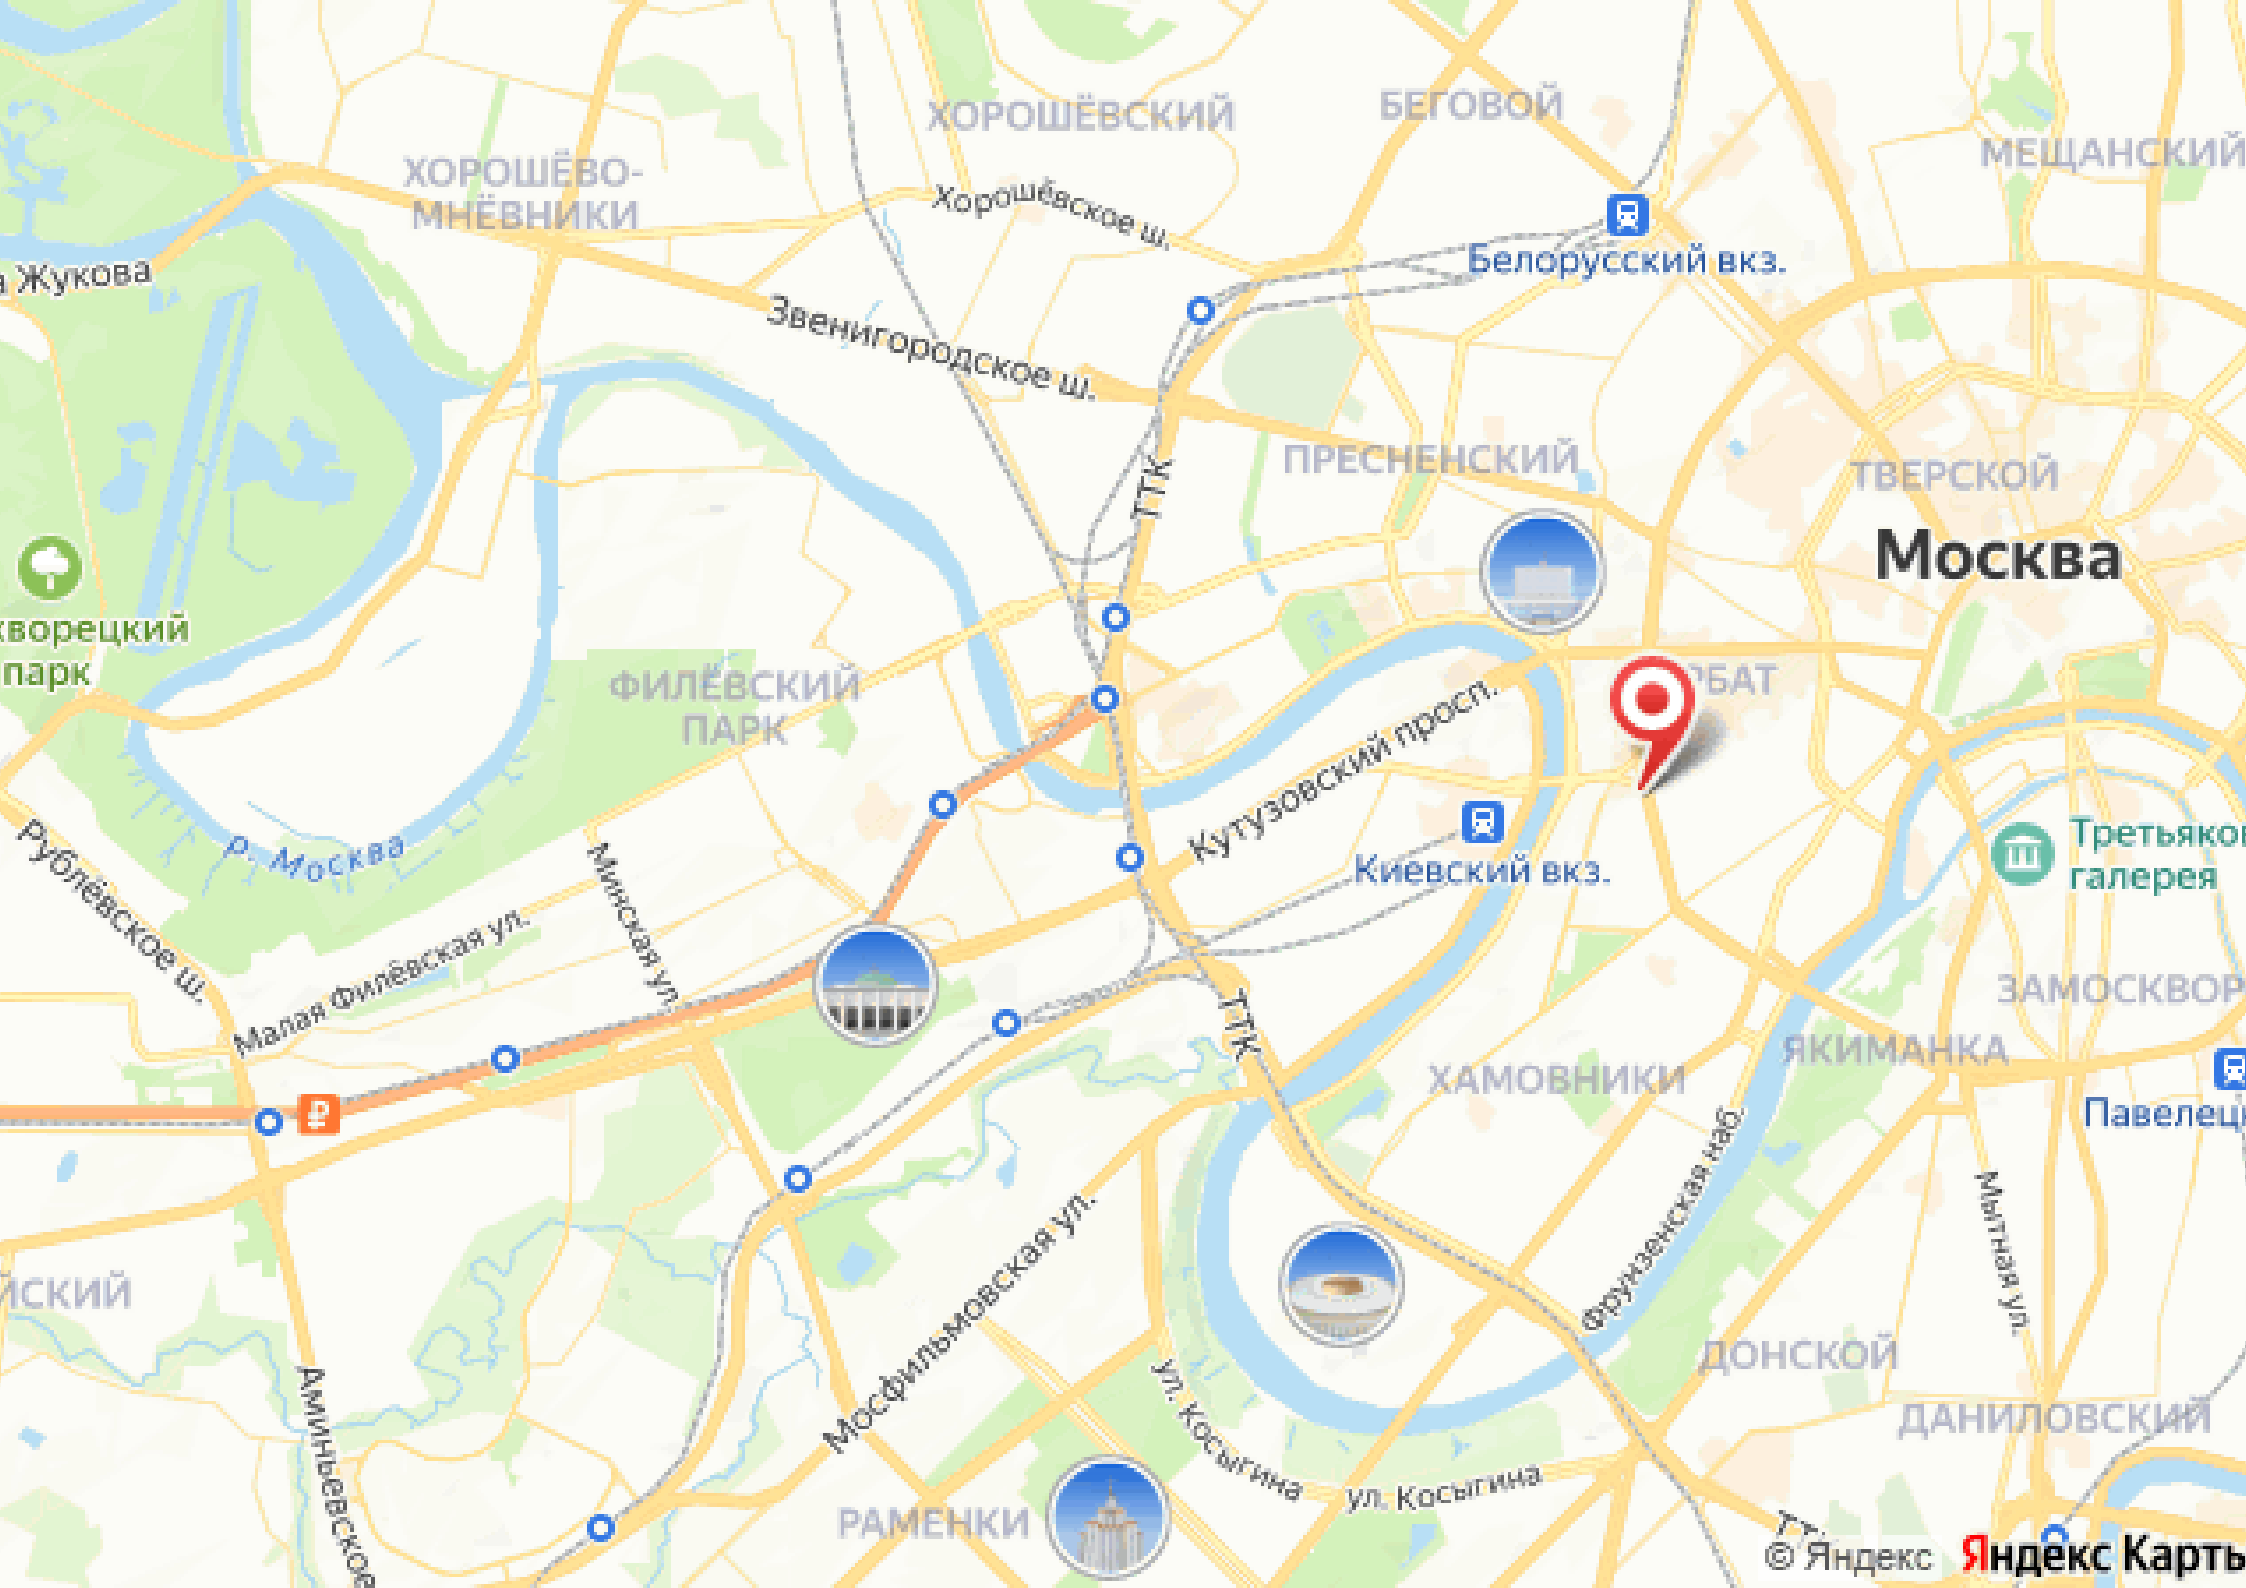

Высокие потолки - 2,95 м, свободная планировка

Сложившееся торговое окружение - Газпромбанк, Азбука daily, Togas и другие. Рядом городская парковка.

Электричество

Газ

Планировки

Кабинетная

Не используется

Жилой комплекс "Клубный город на реке Primavera" возводится на территории бывшего Тушинского аэродрома. Рядом Большой Строгинский затон с Серебряным бором, Москворецкий парк и Покровское-Стрешнево с Иваньковскими прудами.

Транспортную доступность обеспечивает Волоколамское шоссе, по которому можно выехать на МКАД в 2,5 км. В пешей доступности станция метро "Спартак". В 2 километрах ж/д платформа Тушинская. От клубного ЖК до центра можно добраться за 20-25 минут.