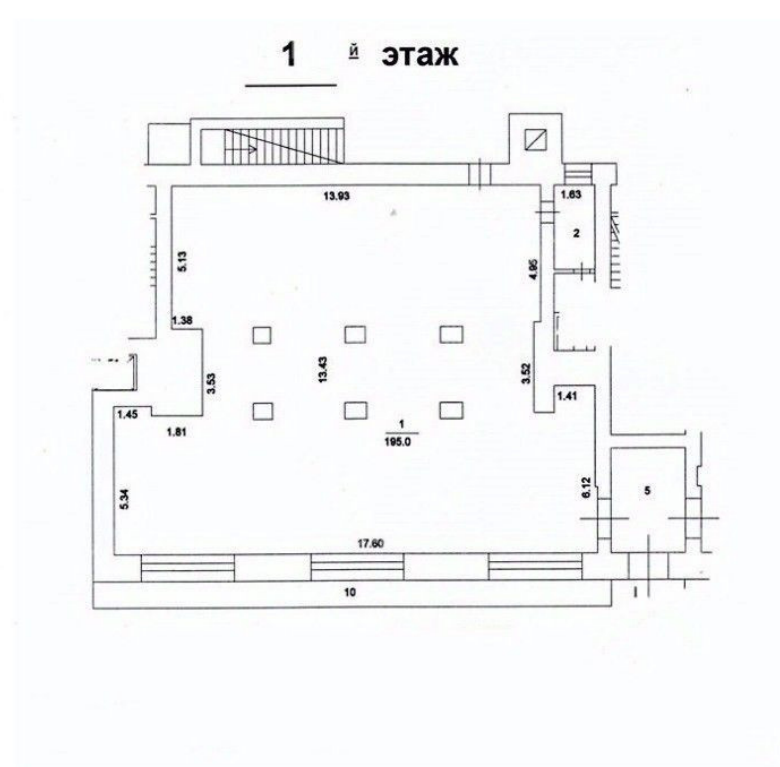

Планировки

Кабинетная