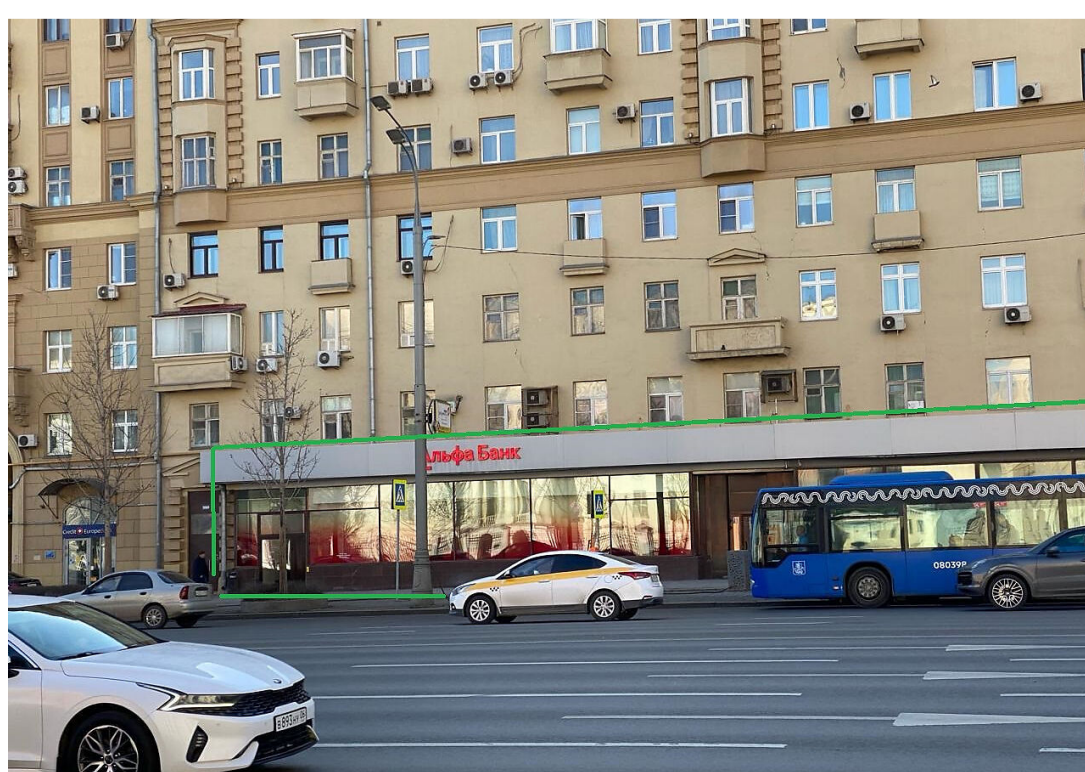

Лот 61842824

Коммерческая
в КП Не используется

letoestate.ru
+7 495 120-08-44

237 м²

КОТОК

с отделкой

300 000 000

Вашему вниманию представлено коммерческое помещение в центре Москвы, в районе Хамовники, на первой линии Садового кольца напротив МИДа, в 500 метров от станции метро Смоленская.

Высокие потолки - 2,95 м, свободная планировка

Сложившееся торговое окружение - Газпромбанк, Азбука daily, Togas и другие. Рядом городская парковка.

Электричество

Газ

Планировки

Кабинетная

Не используется

Жилой комплекс "Клубный город на реке Primavera" возводится на территории бывшего Тушинского аэродрома. Рядом Большой Строгинский затон с Серебряным бором, Москворецкий парк и Покровское-Стрешнево с Иваньковскими прудами.