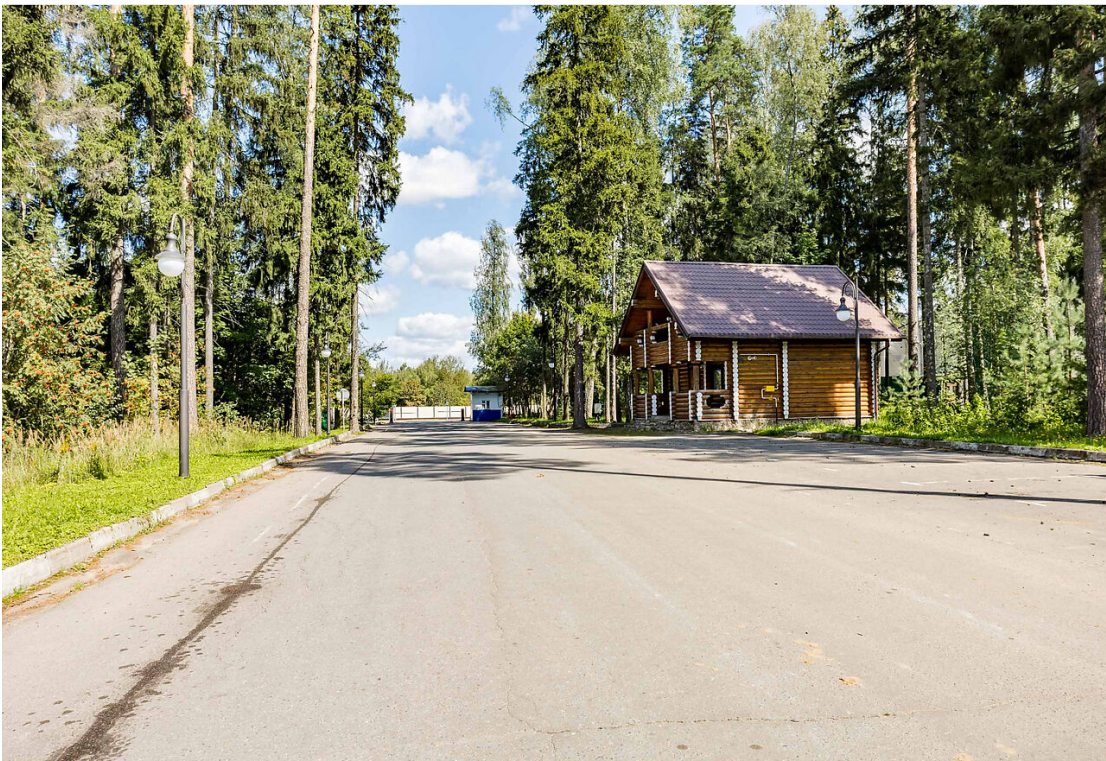

**74 900 000**

Вашему вниманию представлен дом под отделку площадью 272 кв. м на прилесном участке в охраняемом коттеджном поселке "Лесные Зори" в 24 км от МКАД по Новорижскому шоссе.

Дом представлен в черновой отделке с возможностью выбора пакета предчистовой отделки "white box" или "под ключ". Панорамные окна интегрируют пространство дома в лесной массив, создавая единение с природой и неповторимые пейзажи всех времен года.

Площадь участка 11 соток с выходом в лес. Дом расположен в 3 минутах ходьбы от теннисного корта, расположенного внутри поселка.

Водопровод  
центральный

Канализация  
центральная

Электричество

Газ

# Лесные Зори

Коттеджный поселок Лесные Зори находится в 24 от МКАД по Новорижскому шоссе.

Здесь каждое домовладение находится в сосновом лесу, в поселке асфальтированные дороги с уличным освещением, центральные коммуникации и круглосуточная охрана с видеонаблюдением.

Поселок находится вблизи развитой инфраструктуры Новой Риги. В 2 км от поселка Лесные Зори находится престижная международная школа Wunderpark, а в 3 км - Павловская Слобода, где есть гимназия, детские сады, объекты здравоохранения – вам не нужно будет каждый день возить детей в школу в Москву.