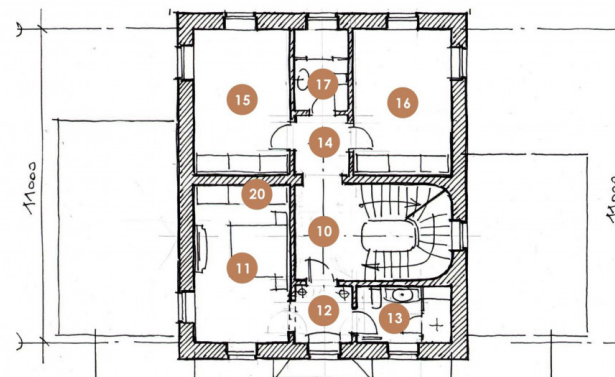

Водопровод
центральный

Электричество

Канализация
центральная

Газ

Планировки

Планировка

Первый этаж: прихожая, гардеробная, кухня-гостиная, столовая, спальня с гардеробной, с/у, бойлерная.

Второй этаж: мастер-спальня с гардеробной, 2 спальни, с/у.

ТУРОВО 5

1 ЭТАЖ

144,5 м²

Площадь первого этажа

243,5 м²

Общая площадь

- | | | |
|--|---|-----------------------------------|
| 1 Прихожая
4,2 м ² | 5 Бойлерная
12,5 м ² | 9 Столовая
12,7 м ² |
| 2 Лестничных холл
22,3 м ² | 6 Гардеробная
при гостевой спальне
4,8 м ² | |
| 3 Гардеробная
10,0 м ² | 7 Гостевая спальня
15,4 м ² | |
| 4 Санузел
5,9 м ² | 8 Кухня-гостиная
46,1 м ² | |

ТУРОВО 5

2 ЭТАЖ

99 м²

Площадь второго этажа

243,5 м²

Общая площадь

- | | |
|---|---|
| 10 Лестничный холл
18 м ² | 14 Холл при спальнях
17,3 м ² |
| 11 Главная спальня
20,9 м ² | 15 Спальня 2
13,8 м ² |
| 12 Гардеробная
при гл. спальне
3,2 м ² | 16 Спальня 3
16,7 м ² |
| 13 Холл
при спальнях
6,4 м ² | 17 Санузел общий
6,8 м ² |