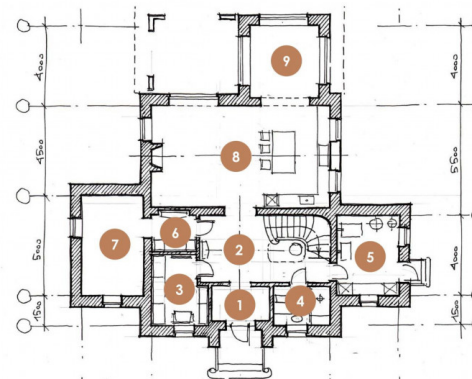

Водопровод
центральный

Электричество

Канализация
центральная

Газ

Планировки

Планировка

Первый этаж: прихожая, гардеробная, кухня-гостиная, столовая, спальня с гардеробной, с/у, бойлерная.

Второй этаж: мастер-спальня с гардеробной, 2 спальни, с/у.

ТУРОВО 5

1 ЭТАЖ

144,5 м²

Площадь первого этажа

243,5 м²

Общая площадь

- | | | |
|--|---|-----------------------------------|
| 1 Прихожая
4,2 м ² | 5 Бойлерная
12,5 м ² | 9 Столовая
12,7 м ² |
| 2 Лестничных холл
22,3 м ² | 6 Гардеробная
при гостевой спальне
4,8 м ² | |
| 3 Гардеробная
10,0 м ² | 7 Гостевая спальня
15,4 м ² | |
| 4 Санузел
5,9 м ² | 8 Кухня-гостиная
46,1 м ² | |

ТУРОВО 5

2 ЭТАЖ

99 м²

Площадь второго этажа

243,5 м²

Общая площадь

- | | |
|---|---|
| 10 Лестничный холл
18 м ² | 14 Холл при спальнях
17,3 м ² |
| 11 Главная спальня
20,9 м ² | 15 Спальня 2
13,8 м ² |
| 12 Гардеробная
при гл. спальне
3,2 м ² | 16 Спальня 3
16,7 м ² |
| 13 Холл
при спальнях
6,4 м ² | 17 Санузел общий
6,8 м ² |