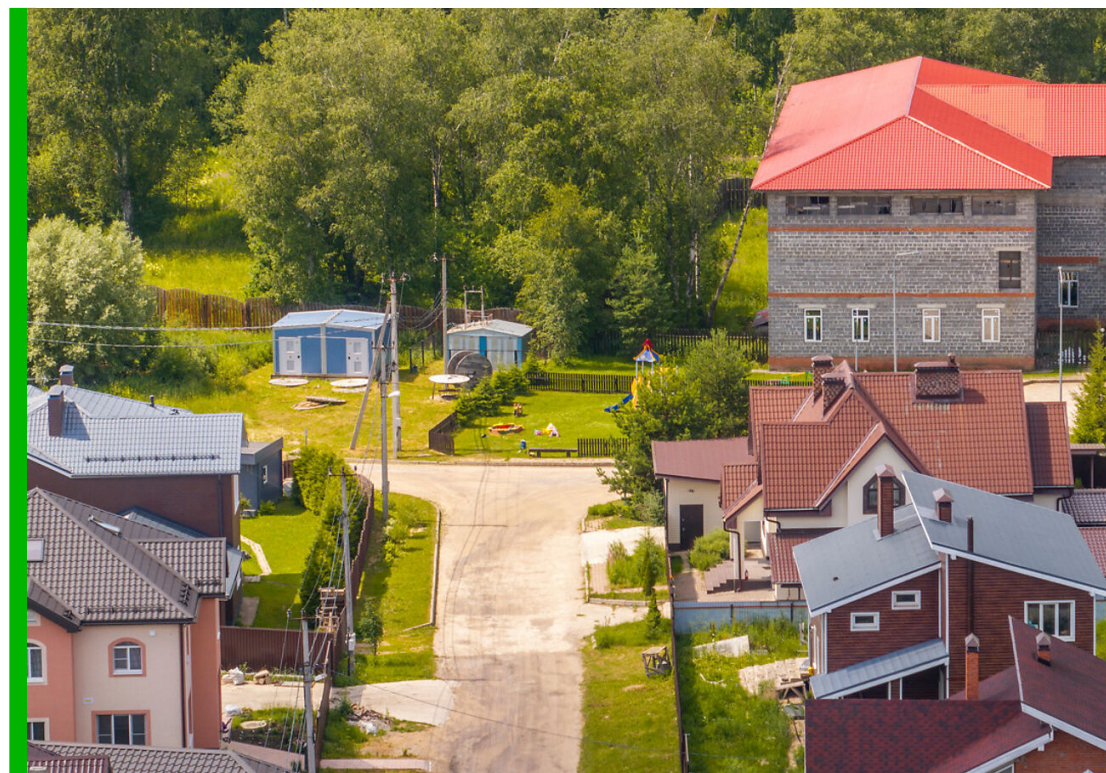

Нерощино

Коттеджный поселок "Нерощино" - закрытый посёлок, находящийся в окружении леса, доступ внутрь которого осуществляется только через КПП. На территории поселка имеются детские и спортивные площадки, а также асфальтированные дороги для комфортного передвижения.

Рядом с поселком есть спортивно-оздоровительный лагерь, аэродром, обширная инфраструктура и частная школа "Позитив". Преимуществом является близкое расположение к популярным горнолыжным комплексам, гольф-клубам, местам для рыбалки и пляжам.

До поселка легко добраться: 45 км от МКАД по Дмитровскому шоссе, 63 км от МКАД по Ярославскому шоссе, до ст. Морозки 9 км.