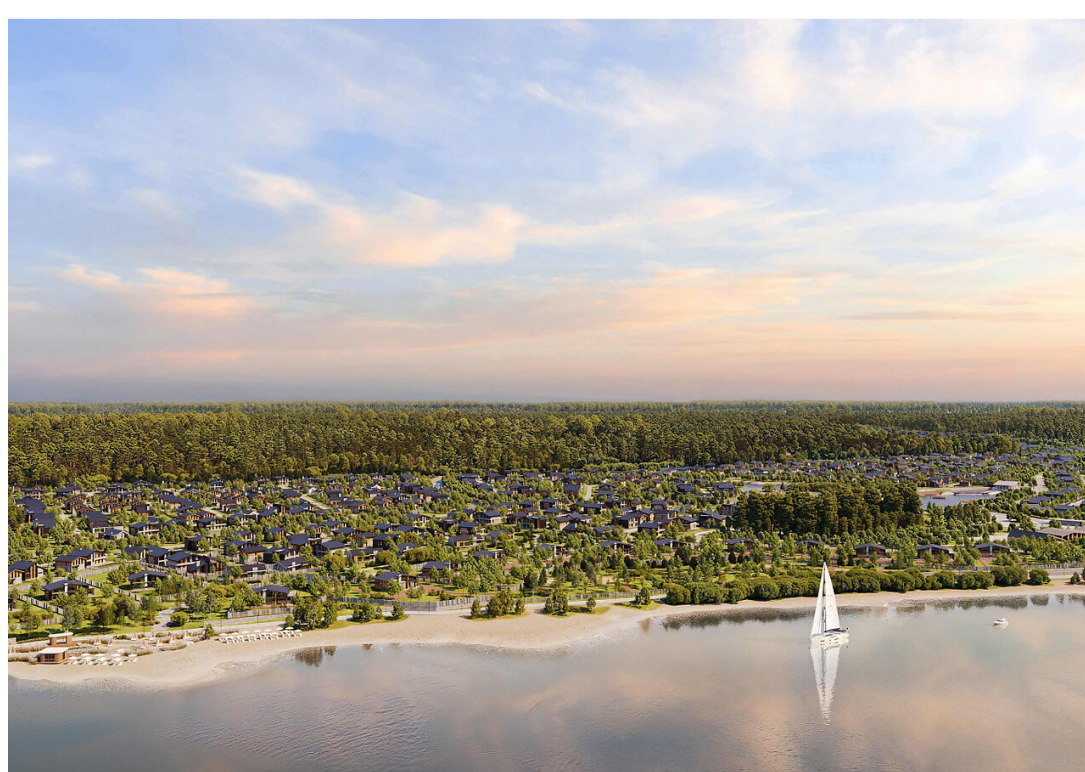

Вашему вниманию представлена дом в стиле шале на берегу Волги в новом загородном курорте бизнес-класса Port Emm Zavidovo.

На обширном земельном участке площадью 13.13 соток расположен стильный одноэтажный дом, выполненный с применением современных технологий, общей площадью 205.1 кв.м.

Второй этаж: две спальни с ванными комнатами и гардеробными.

Port Emm Zavidovo

Жемчужина загородного отдыха в Завидово. Эксклюзивный загородный курорт бизнес-класса Port Emm, расположенный на первой береговой линии реки Волги, дарит своим жителям и гостям неповторимый отдых, наполненный чувством гармонии с природой.

Всего 128 км от МКАД по Ленинградскому шоссе, в 1,5 часах от Москвы по скоростной трассе М11, Port Emm Zavidovo предлагает комфортабельные виллы площадью от 193 до 354 кв.м. в рамках концепции поселка, объединенной в едином архитектурном стиле современного шале.