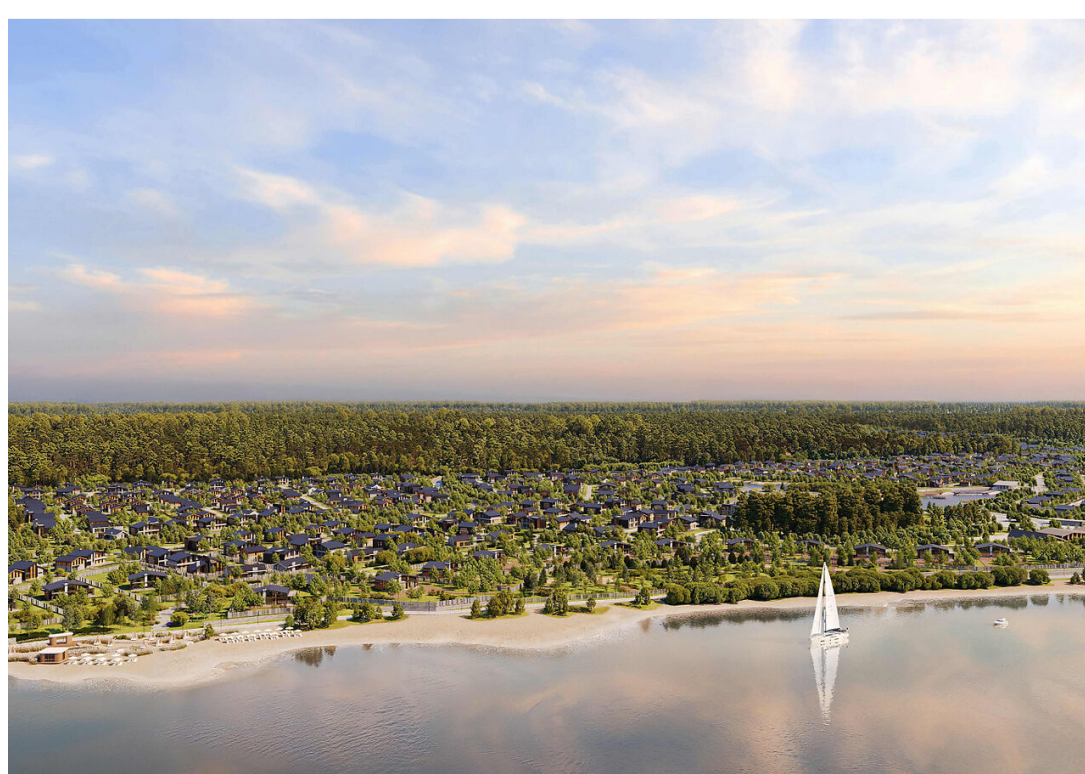

Вашему вниманию представлена дом в стиле шале на берегу Волги в новом загородном курорте бизнес-класса Port Emm Zavidovo.

На обширном земельном участке площадью 9.92 соток расположен стильный одноэтажный дом, выполненный с применением современных технологий, общей площадью 205.1 кв.м.

Второй этаж: две спальни с ванными комнатами и гардеробными.

Port Emm Zavidovo

Жемчужина загородного отдыха в Завидово. Эксклюзивный загородный курорт бизнес-класса Port Emm, расположенный на первой береговой линии реки Волги, дарит своим жителям и гостям неповторимый отдых, наполненный чувством гармонии с природой.

Всего 128 км от МКАД по Ленинградскому шоссе, в 1,5 часах от Москвы по скоростной трассе М11, Port Emm Zavidovo предлагает комфортабельные виллы площадью от 193 до 354 кв.м. в рамках концепции поселка, объединенной в едином архитектурном стиле современного шале.