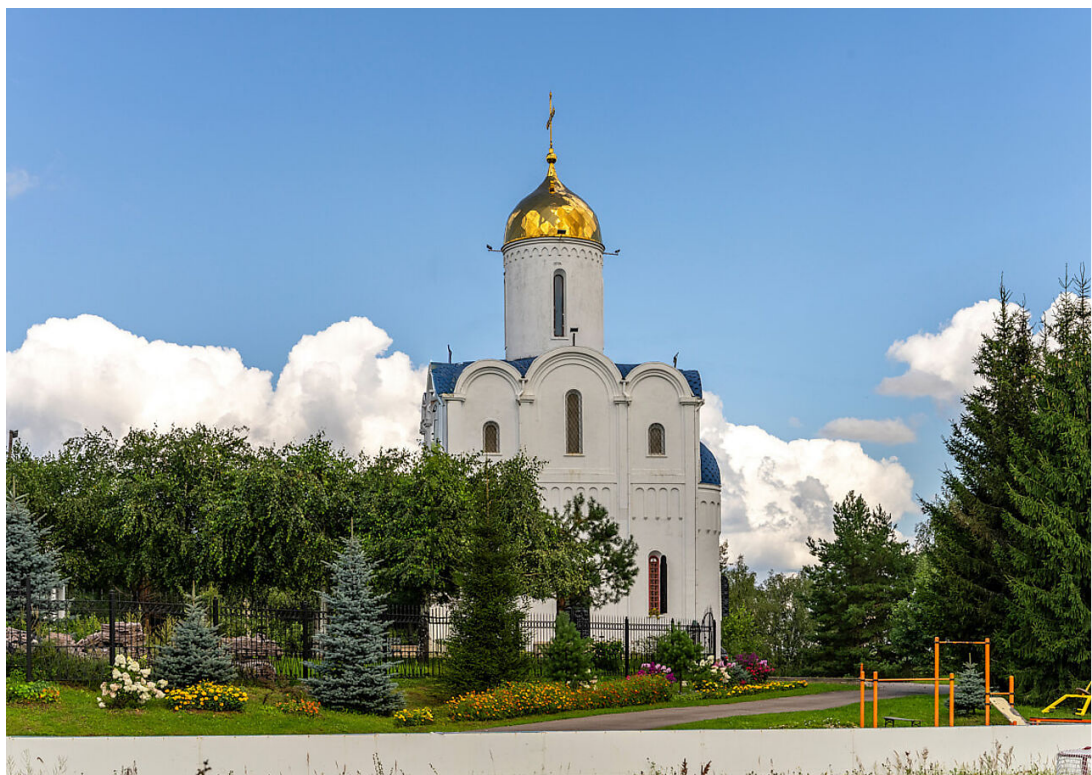

250 000 000

Вашему вниманию предлагается дом с отделкой "под ключ" площадью 500 кв. м в охраняемом коттеджном поселке Ивановское всего в 20 км от МКАД по Новорижскому шоссе. Основной и гостевой дома грамотно расположены на участке с качественным ландшафтным дизайном. Площадь основного дома составляет 500 кв. м, а гостевого дома - 300 кв. м. Гараж на 4 автомашины. Красивый просторный участок площадью 34 сотки с ландшафтным дизайном, взрослыми деревьями и кустарниками. На участке сделаны дренаж и система автополива.

Второй этаж: Мастер спальня с санузлом и две детские комнаты.

Гостевой дом включает в себя:

Гостиную с обеденной зоной и кухней, две комнаты с санузлами, сауну и гараж на две машины.

Ивановское

Коттеджный поселок "Ивановское" — это гармония современного комфорта и уединенной жизни среди природы, расположен в 19 км от МКАД по Новорижскому шоссе. Здесь созданы все условия для спокойной и безопасной жизни: круглосуточная охрана, контролируемый въезд и надежное периметральное ограждение.