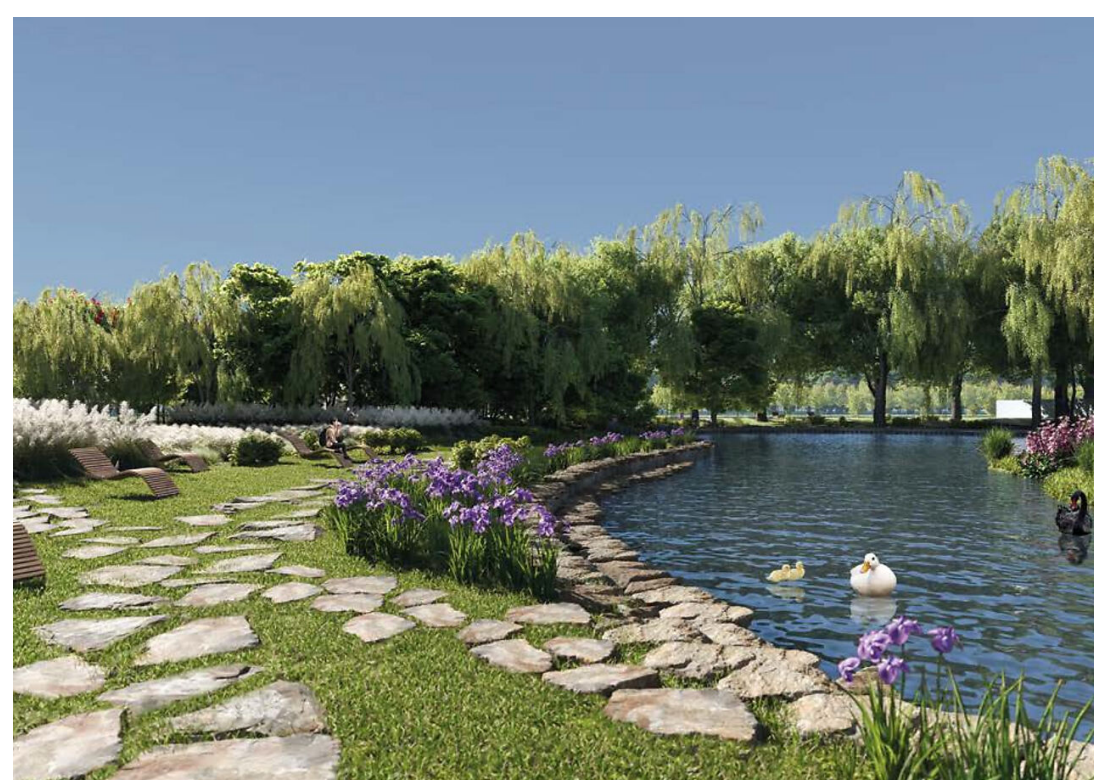

Ziggurat

ZIGGURAT Resort & Club – премиальный загородный коттеджный поселок на берегу реки Руза, расположенный в 115 км от МКАД по Новорижскому шоссе – идеальное место для тех, кто ценит гармонию современной загородной жизни и первозданной природы. Уникальное сочетание природы, роскоши и комфорта. Архитекторы постарались соблюсти тонкий баланс первозданной природы и жилого пространства, заключив все в единую визуальную концепцию.

Более 50 объектов для отдыха, спорта и развлечений: конный клуб *Horse Gallery Club* с полем для поло и левадами, спортивный кластер и горнолыжный склон *Sky Rock*, яхт-клуб с пристанью и благоустроенный пляж, амфитеатр и зоны для BBQ, детский клуб и активити-парк, прогулочные бульвары, каскадные водопады, живописные пруды.