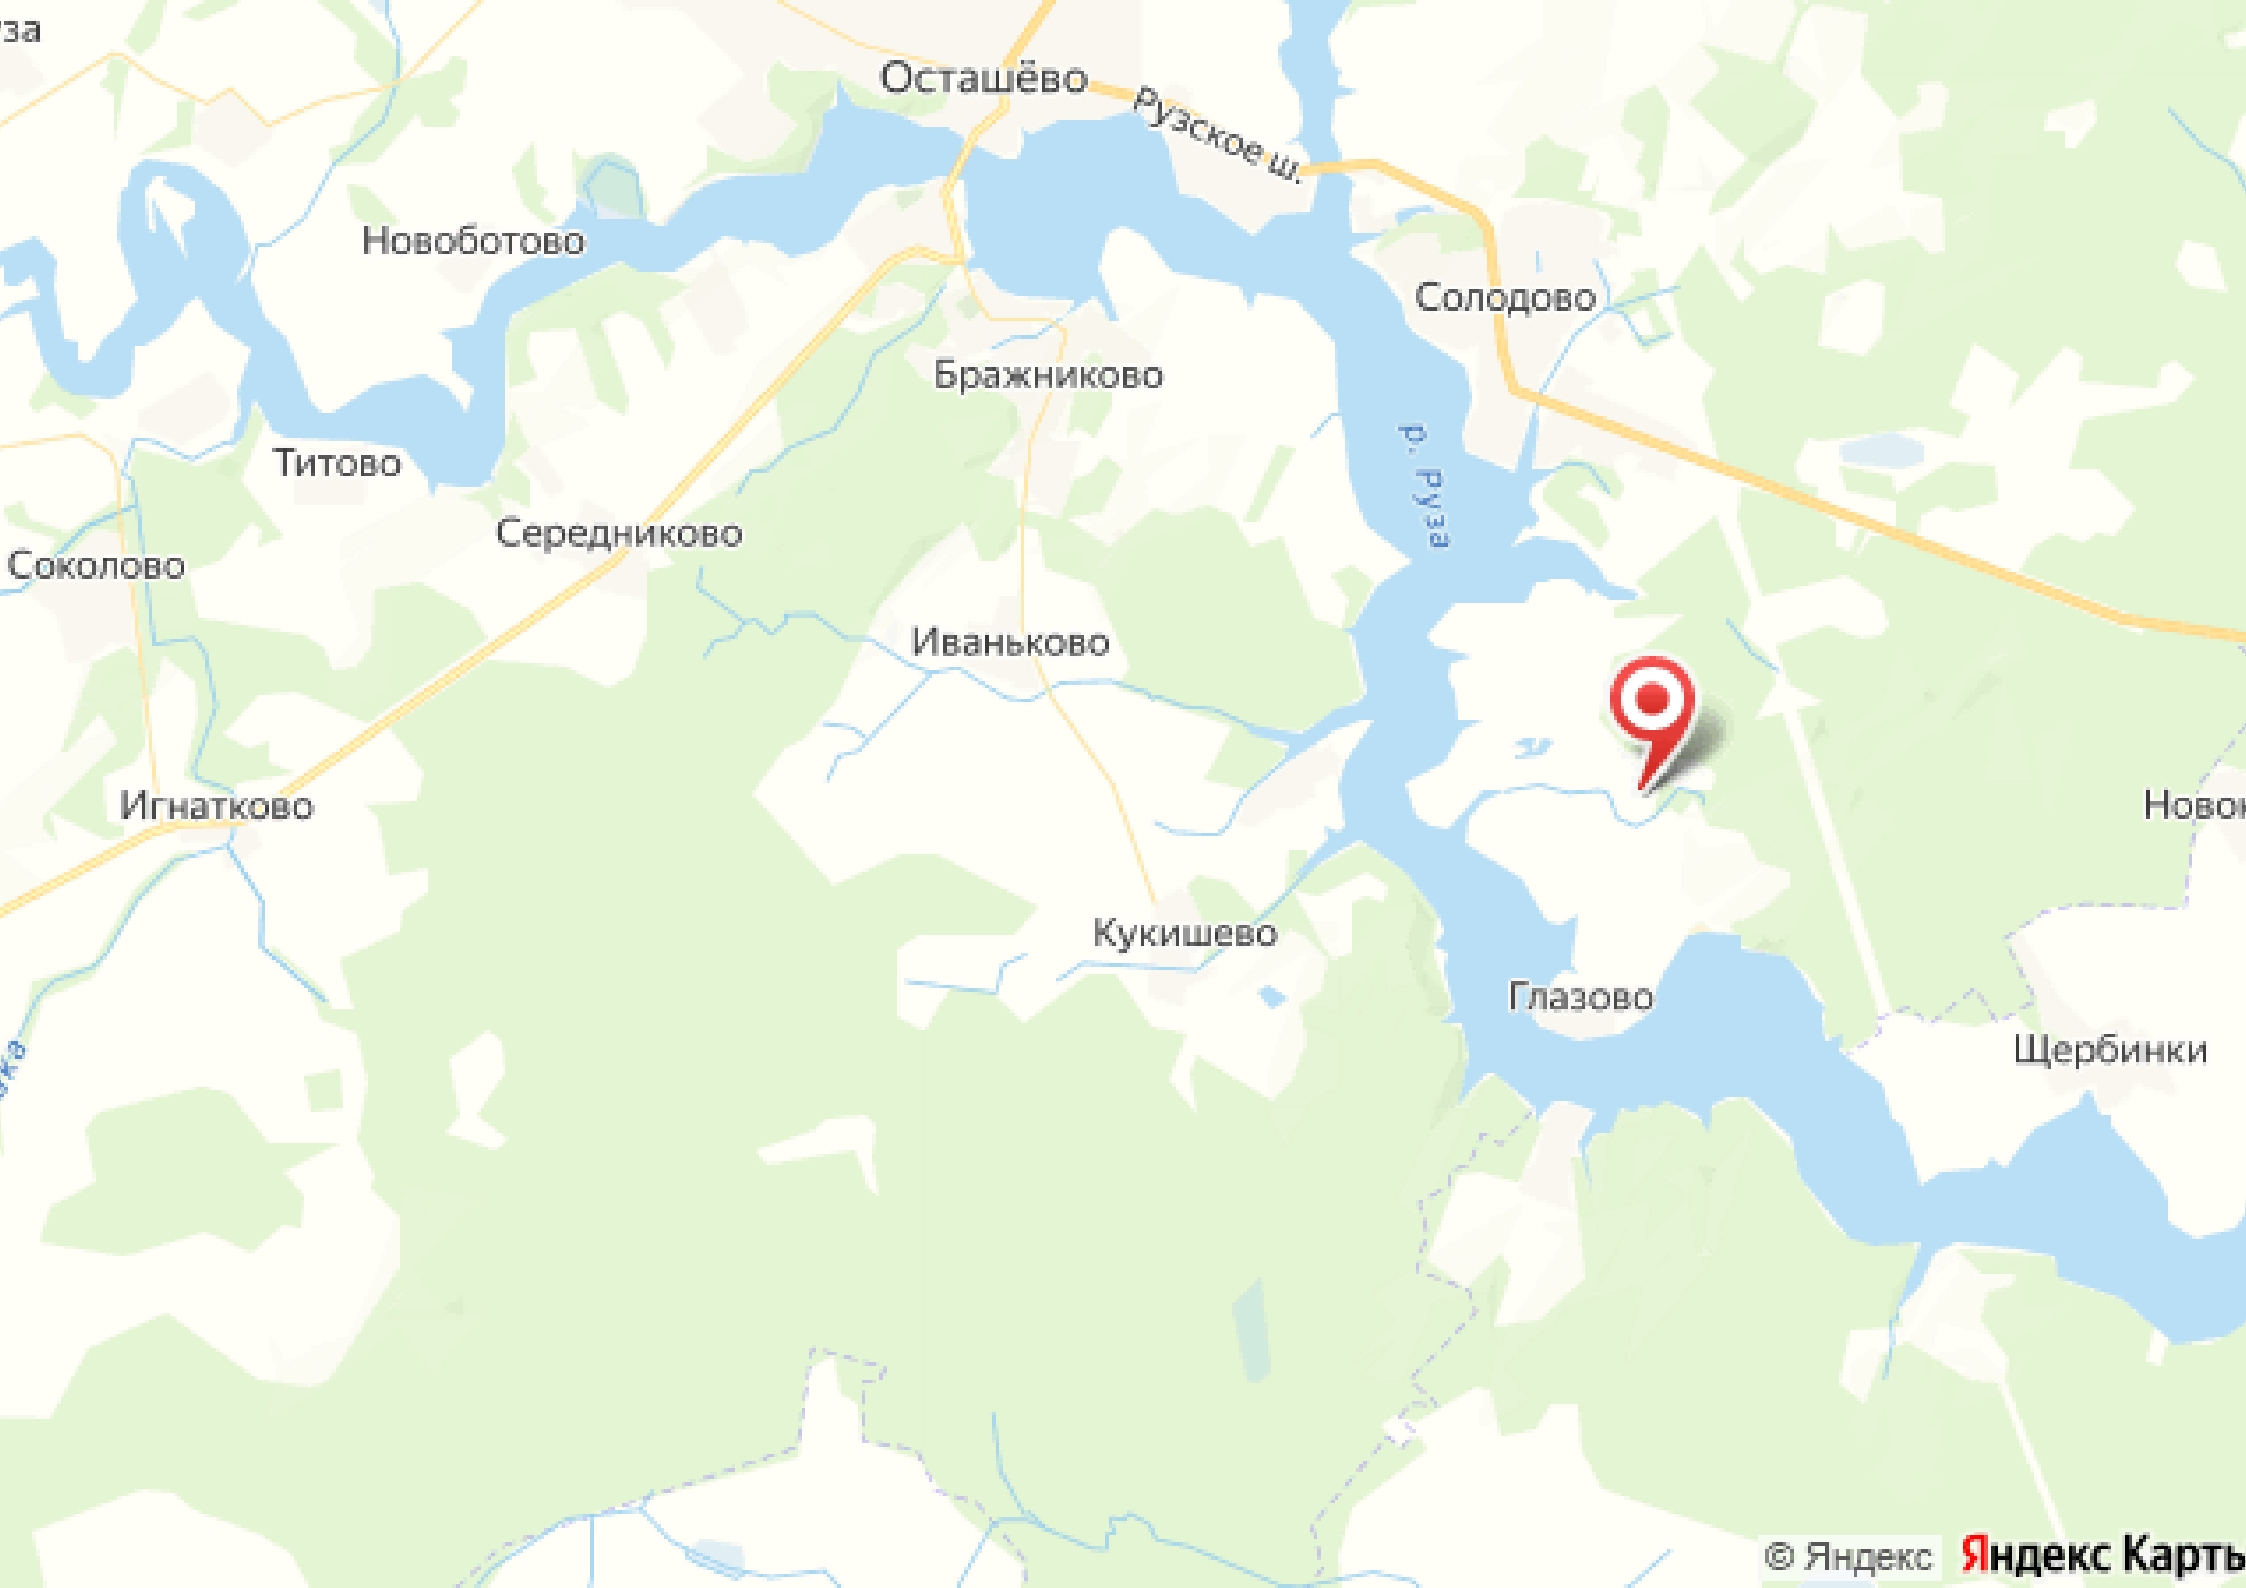

Осташёво

Рузское ш.

Новоботово

Солодово

Бражниково

р. Руза

Титово

Середниково

Иваньково

Соколово

Игнатково

Кукишево

Глазово

Щербинки

Новои