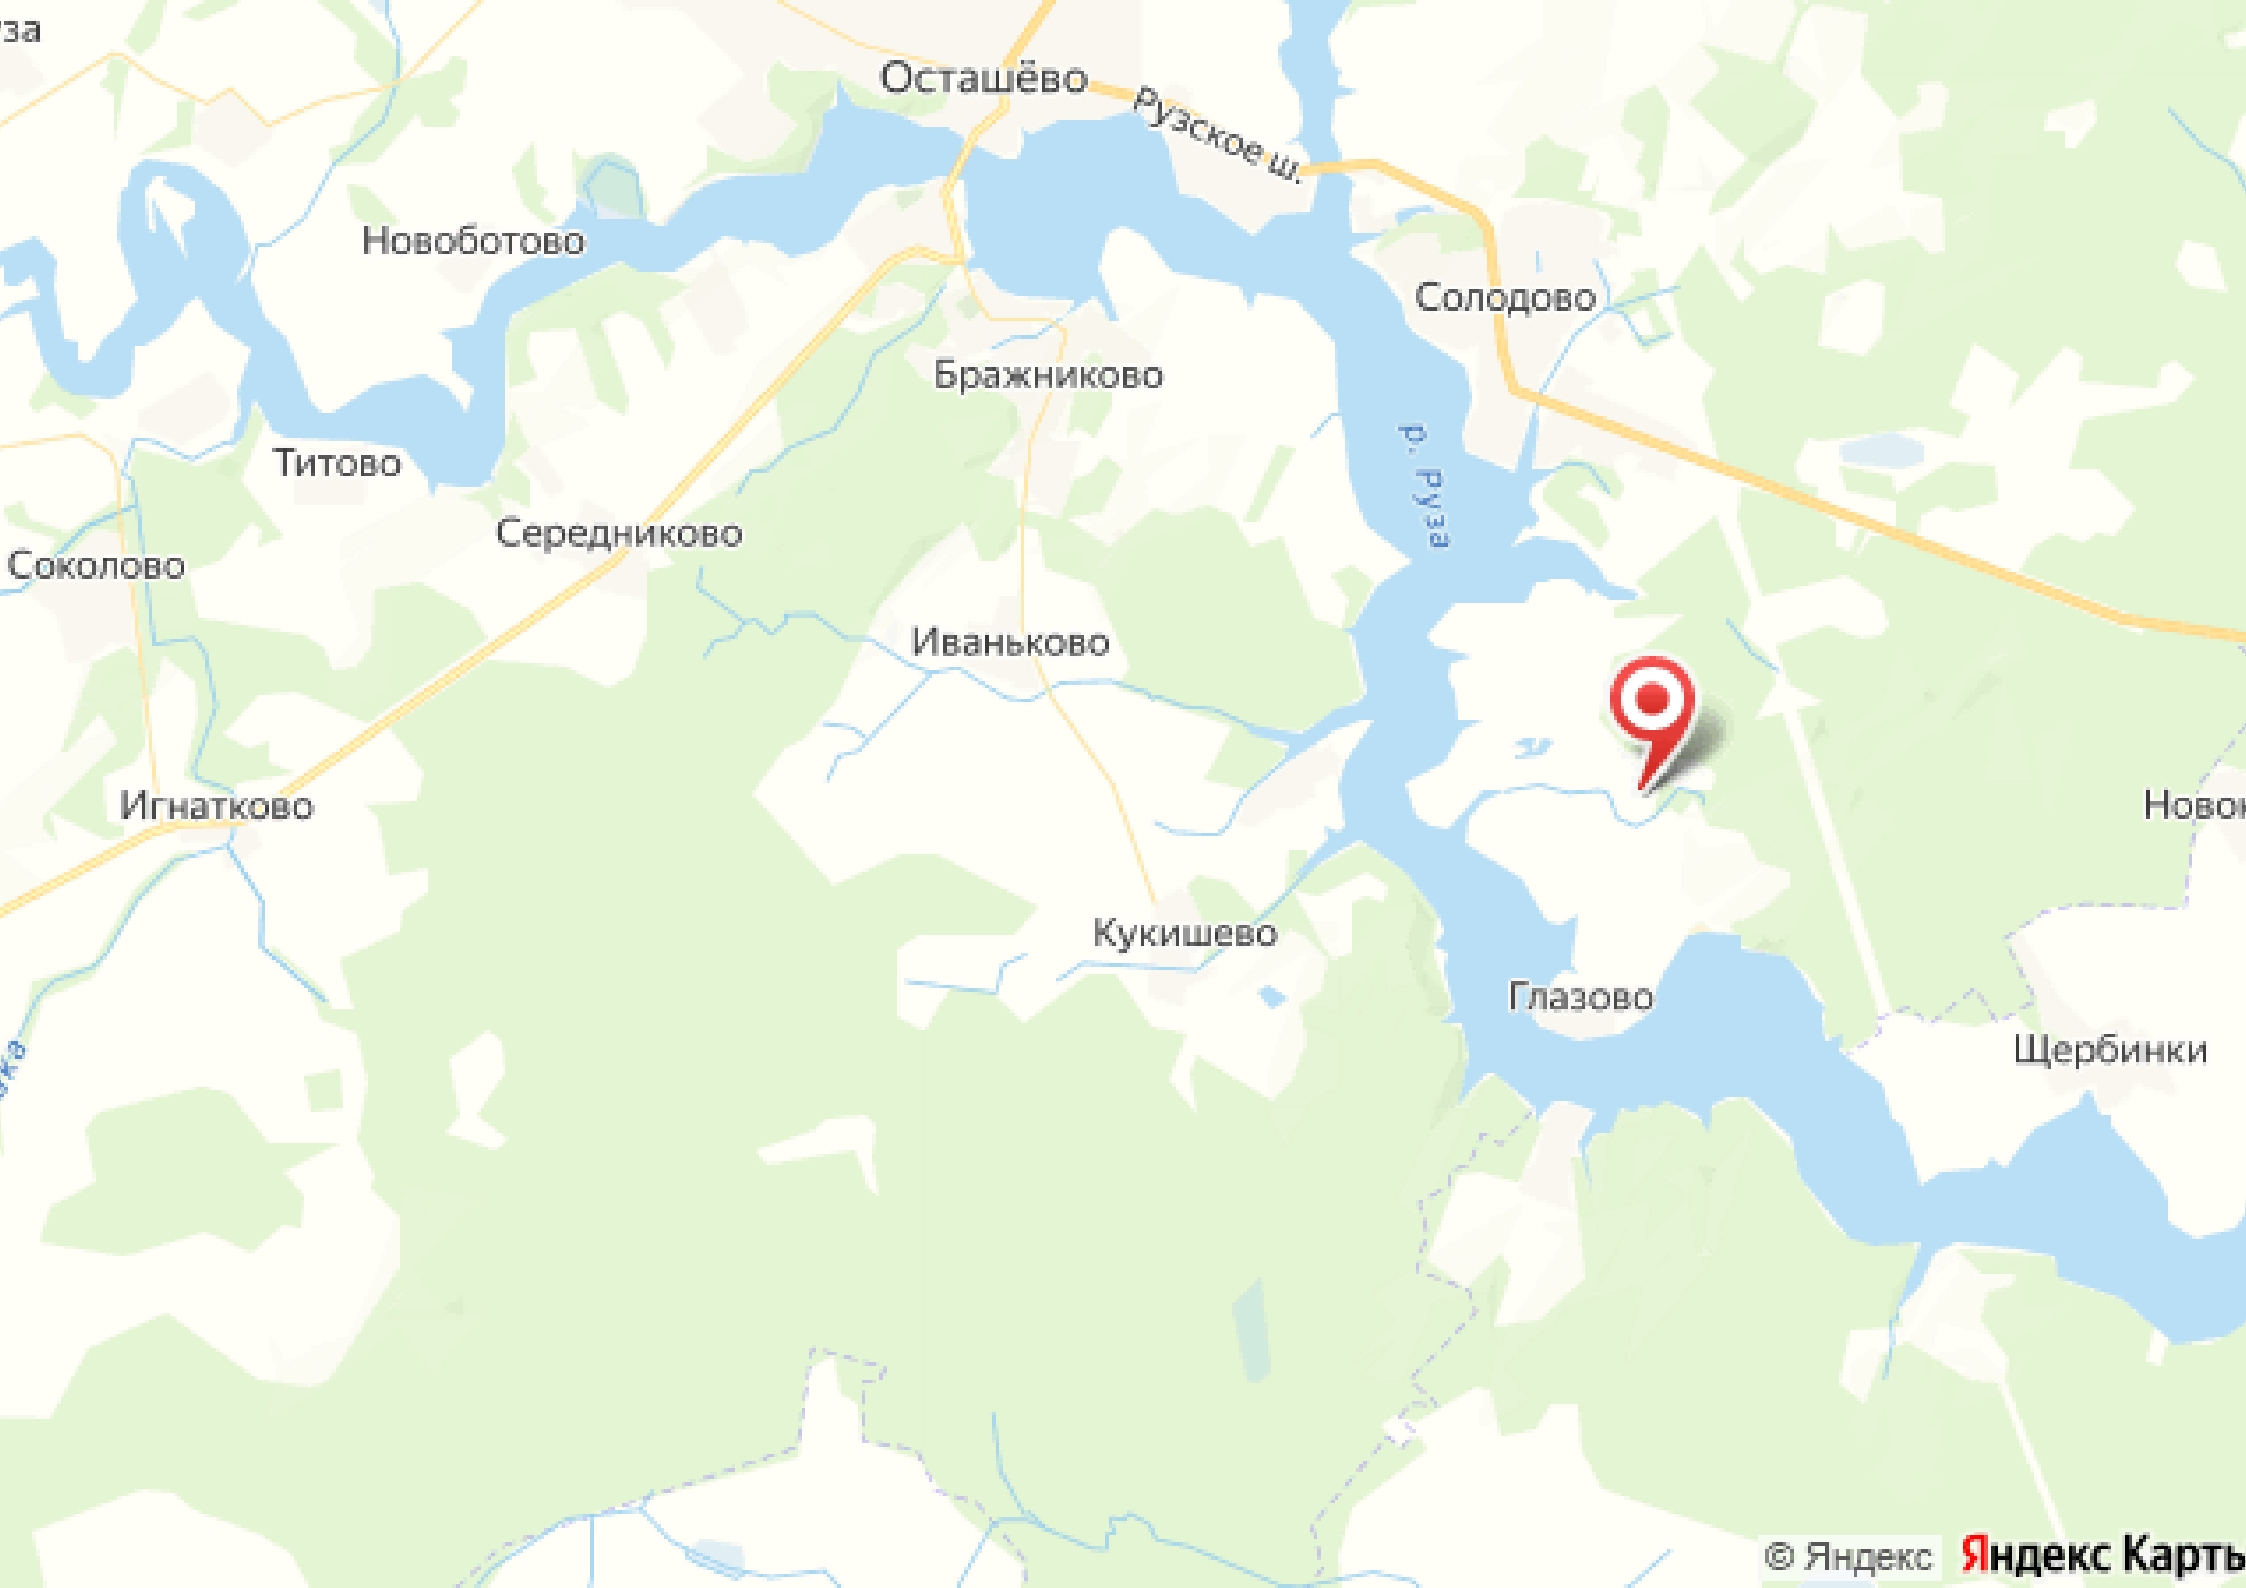

Осташёво

Рузское ш.

Новоботово

Солодово

Бражниково

р. Руза

Титово

Середниково

Иваньково

Соколово

Игнатково

Кукишево

Глазово

Новои

Щербинки