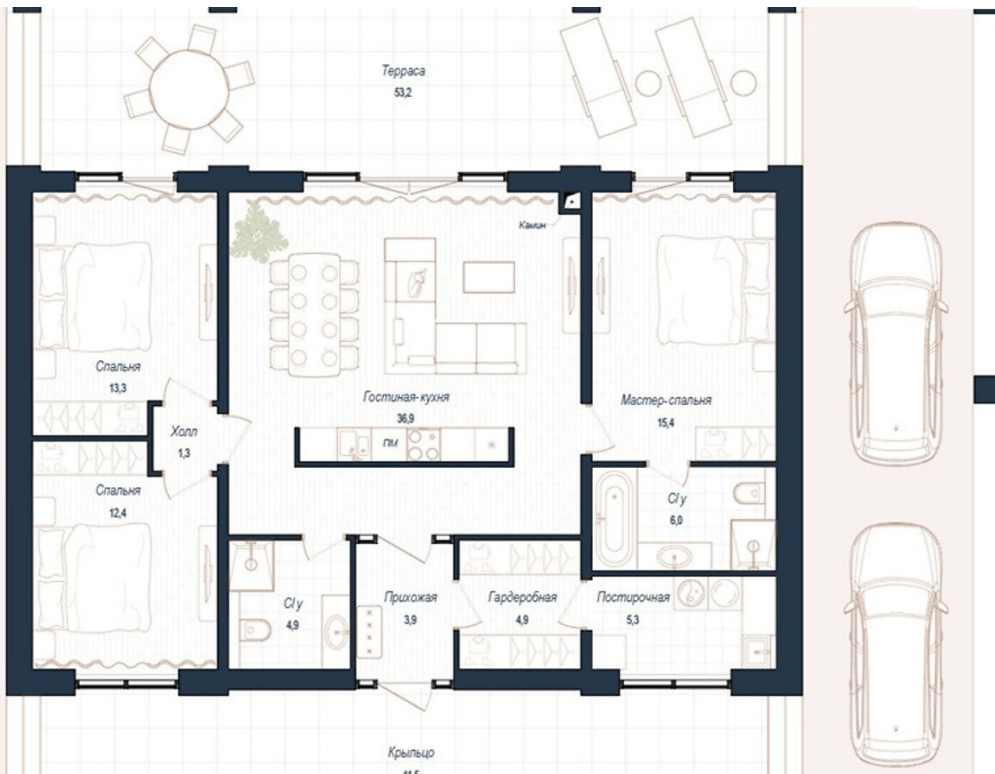

Стиль выражен через четкие горизонтальные линии, выходящие за пределы конструкции, и 4-скатную крышу с низким коньком и широкими свесами. Это создает эффект почти плоской поверхности, усиливая гармонию с природой.

Канализация
центральная

Электричество

Газ

Планировки

Первый этаж: прихожая, холл, кухня-гостиная, три спальни, одна или три гардеробные, два-три санузла, постирочная, одна или две кладовые, зона отдыха с душевой, парная, терраса, крыльцо.