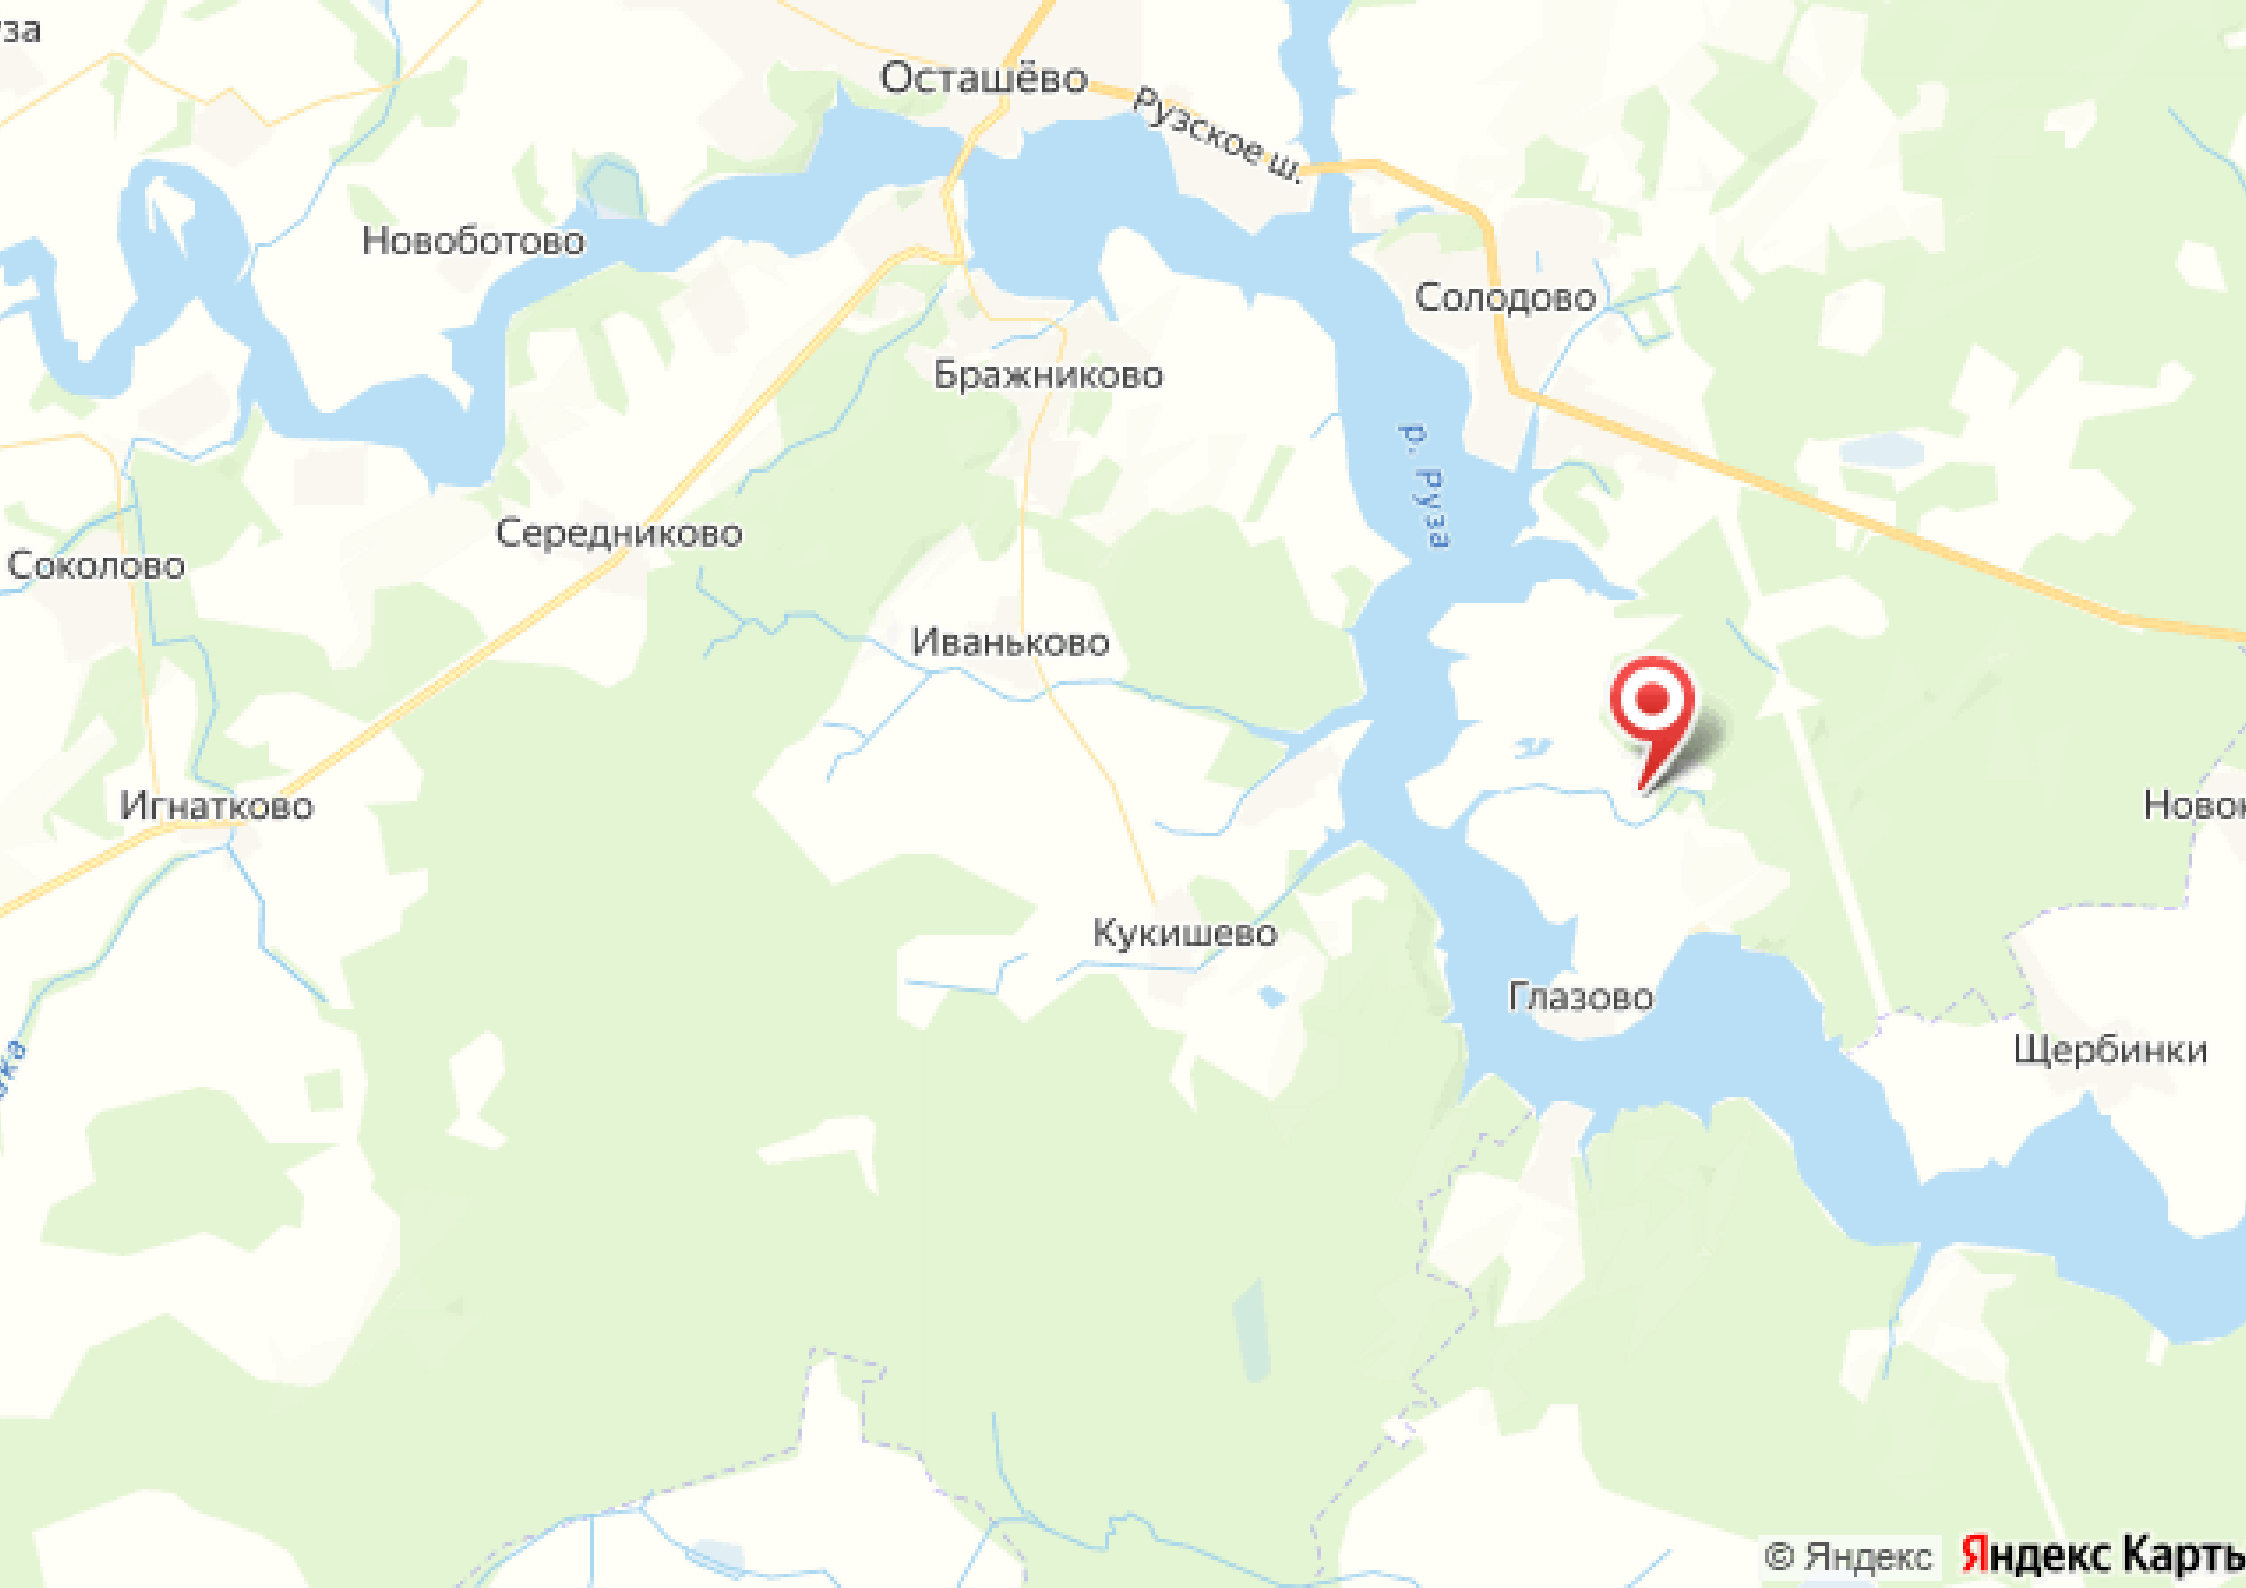

Осташёво

Рузское ш.

Новоботово

Солодово

Бражниково

р. Руза

Середниково

Соколово

Иваньково

Игнатково

Кукишево

Глазово

Новои

Щербинки