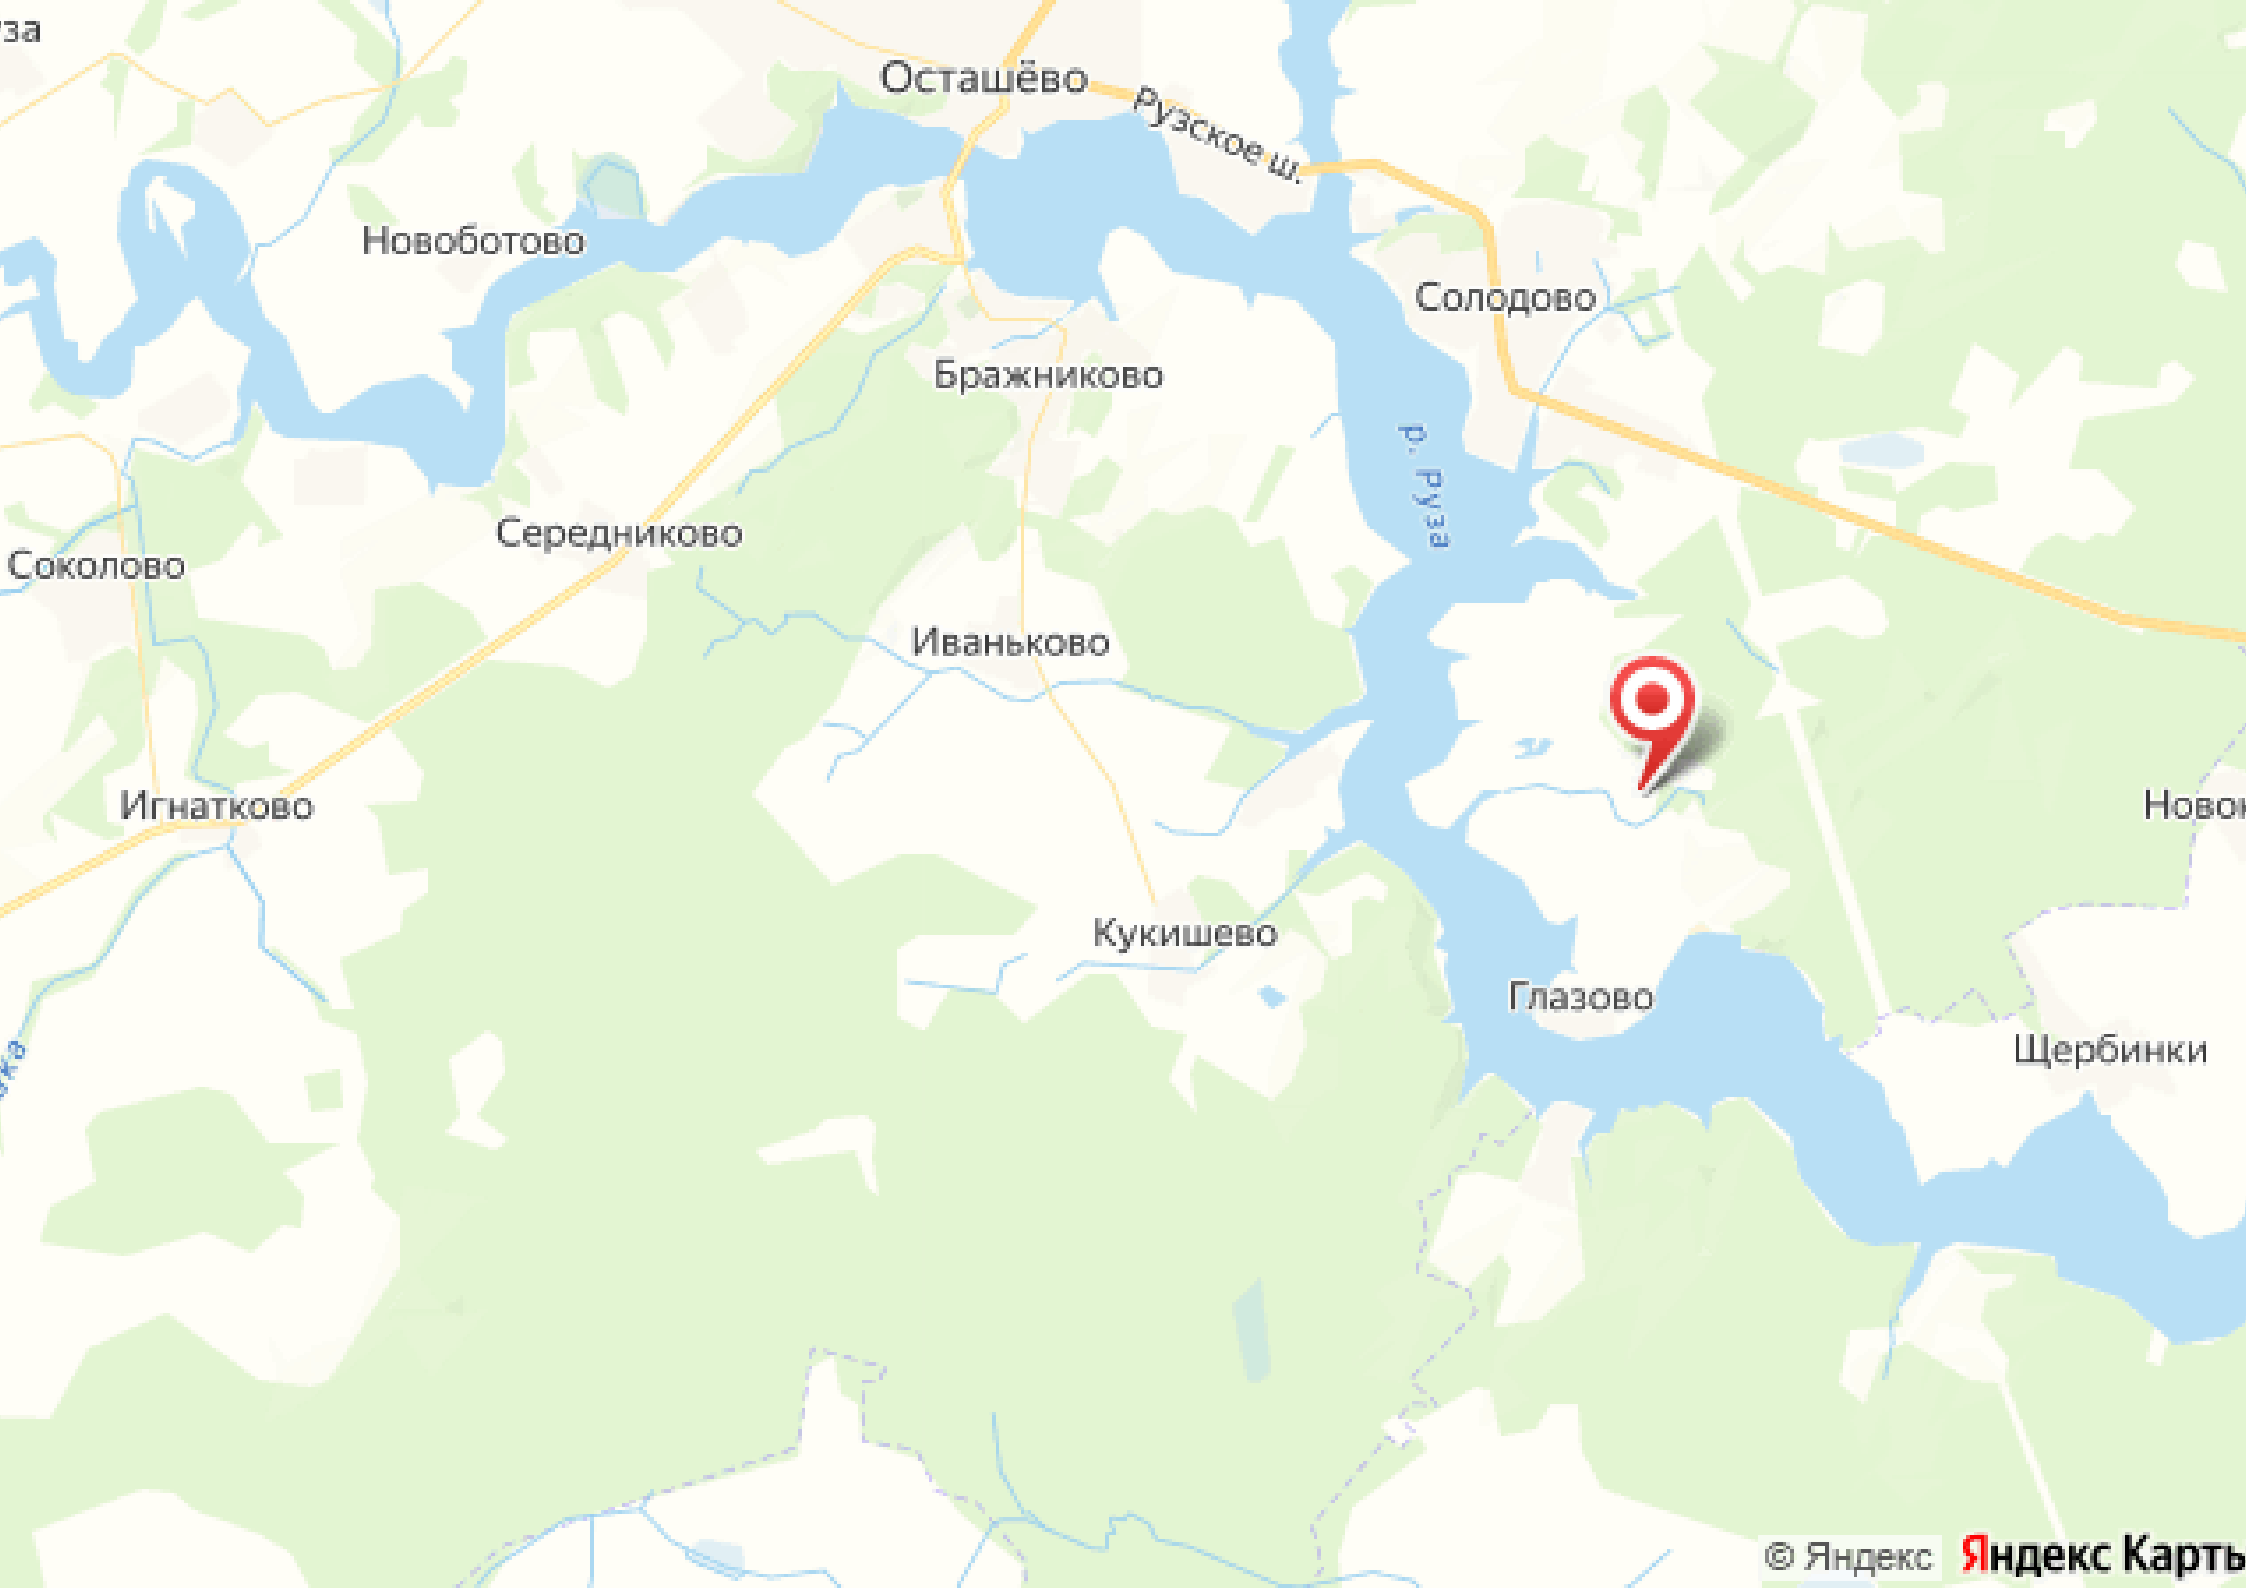

Осташёво

Рузское ш.

Новоботово

Солодово

Бражниково

р. Руза

Середниково

Соколово

Иваньково

Игнатково

Кукишево

Глазово

Новои

Щербинки