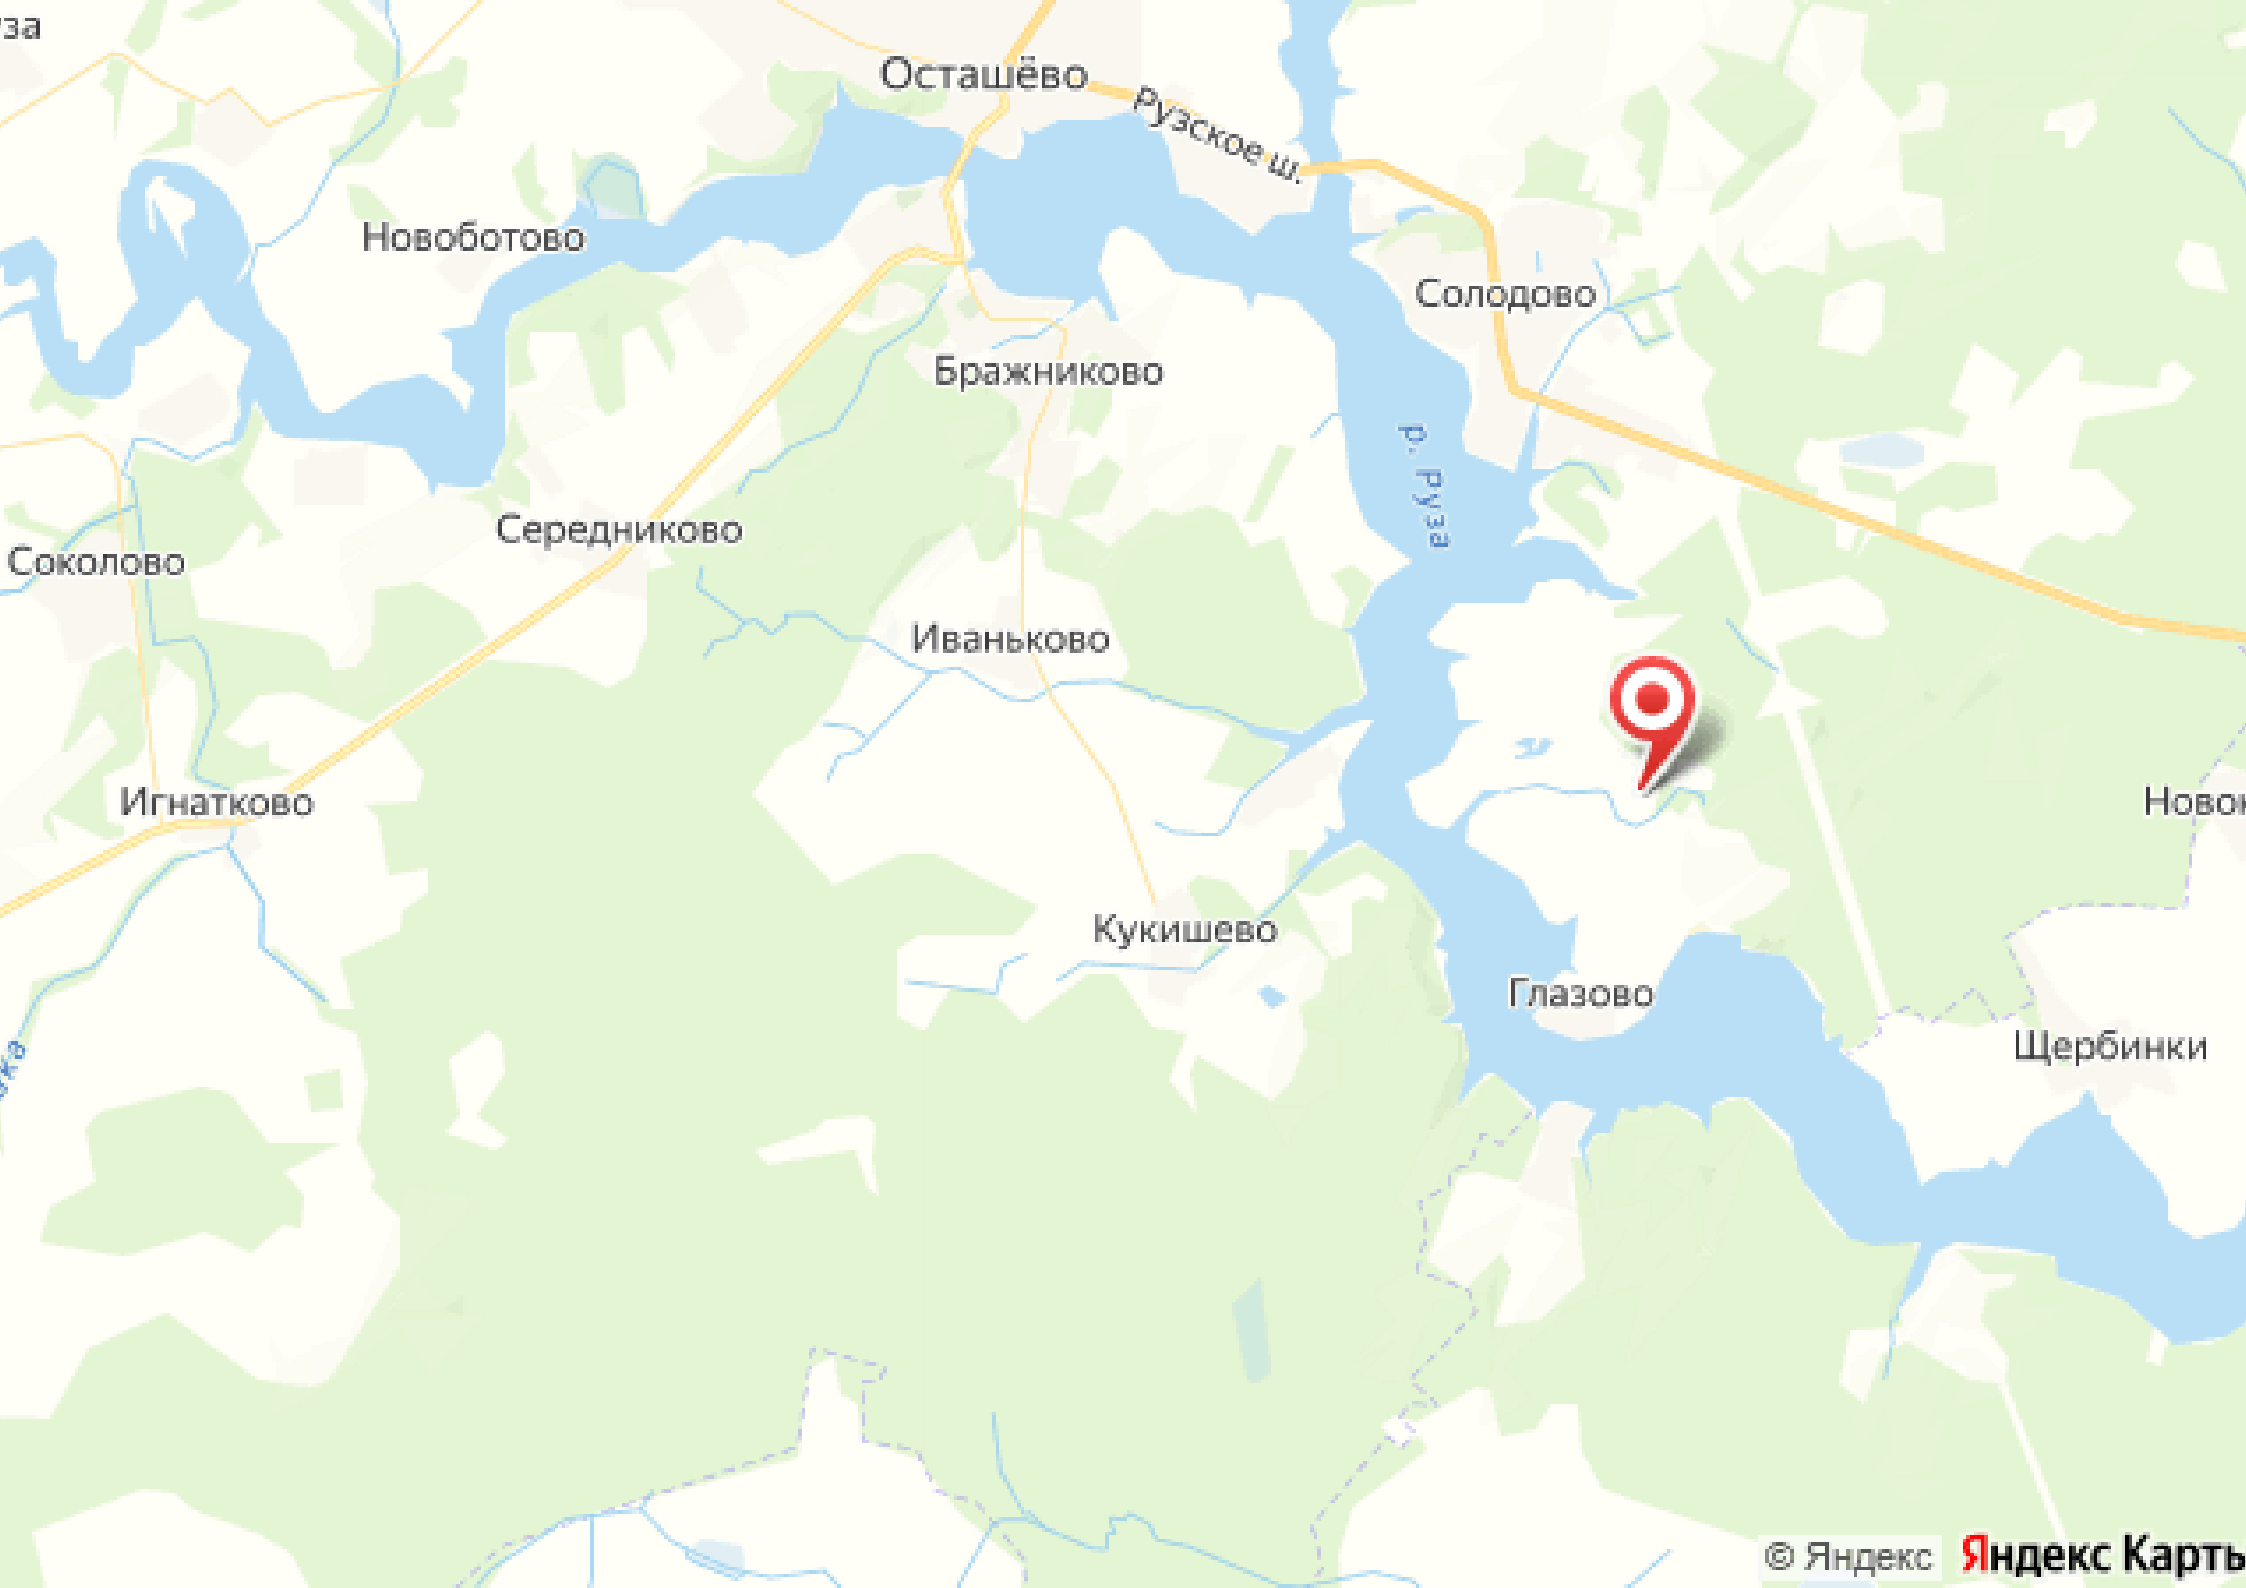

Осташёво

Рузское ш.

Новоботово

Солодово

Бражниково

р. Руза

Середниково

Иваньково

Соколово

Игнатково

Кукишево

Глазово

Ново...

Щербинки