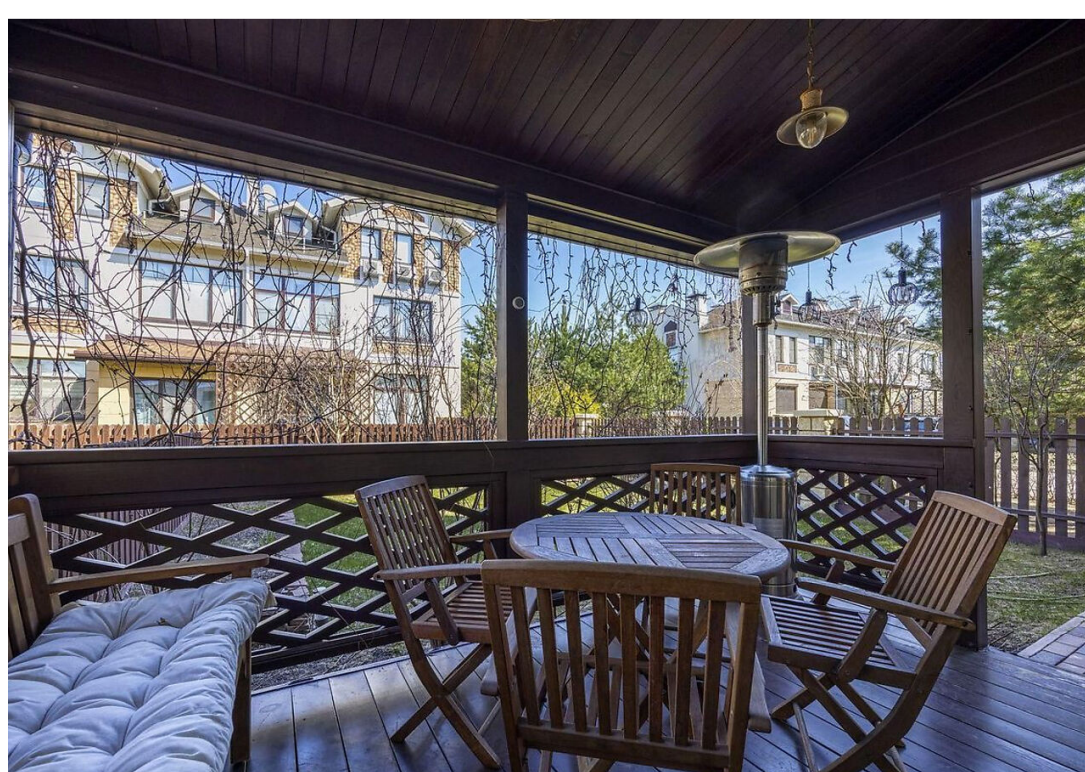

под ключ

110 000 000

Вашему вниманию предлагается таунхаус общей площадью 270 кв.м. в коттеджном поселке Павлово-2, расположенный в 14 км от МКАД по Новорижскому шоссе.

В отделке использованы натуральные породы мрамора и натуральные породы дерева, керамогранит (Италия), травертин. Вся корпусная мебель изготовлена по индивидуальному заказу, сантехника итальянского производства. Бытовая техника премиального бренда Miele, а также техника европейских производителей (Германия и Италия). Установлена индивидуальная система приточно вытяжной вентиляции и кондиционирования Daikin. Сделан водяной теплый пол, шумоизоляция, сигнализация, единый wi-fi. В гостиной установлен домашний кинотеатр. Участок 3 сотки с ландшафтным дизайном.