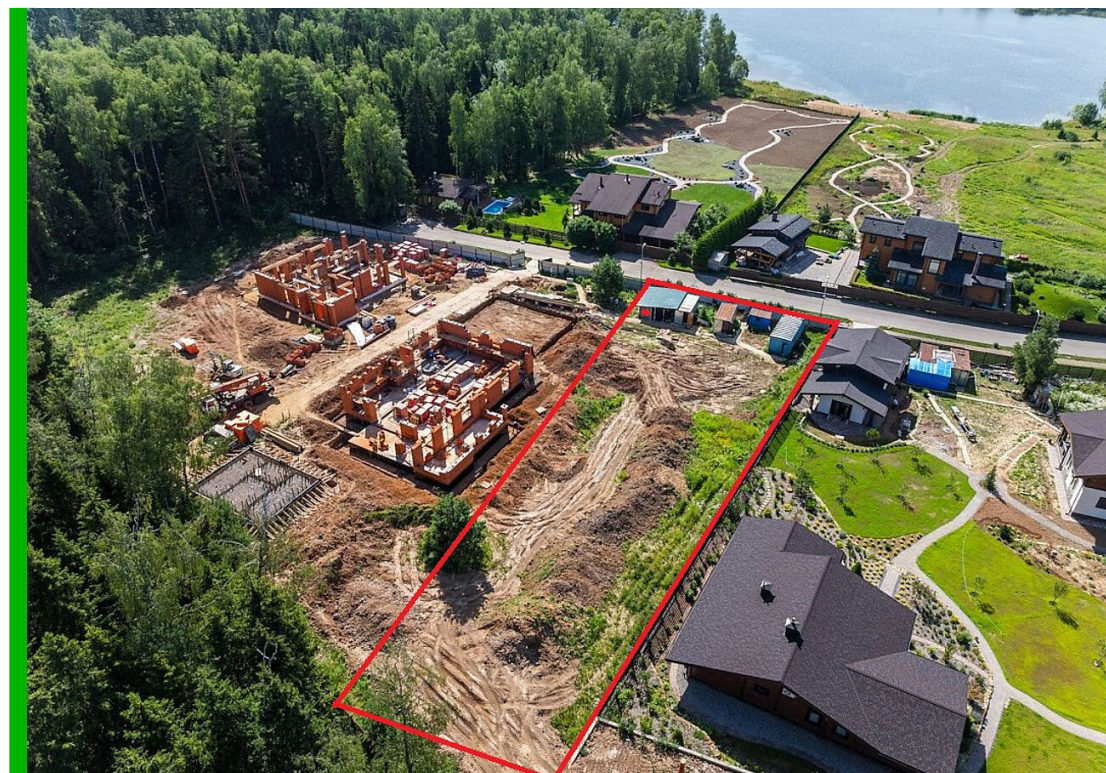

Лот 105686534

Земельный участок
в **КП Аврора**

letoestate.ru
+7 495 120-08-44

Дмитровское шоссе
12 км от МКАД

20.24 соток

25 000 000

Вашему вниманию представляется видовой прилесной участок в коттеджном поселке Аврора на Дмитровском шоссе. К участку подведены все центральные коммуникации. Дополнительно установлена скважина на 3 участка с соседями. Участок с небольшим уклоном, правильной формы. С участка открывается отличный вид на воду, по границе большой лесной массив.

Водопровод
центральный

Электричество

Канализация
центральная

Газ

Аврора

Коттеджный поселок Аврора находится на берегу канала имени Москвы и Пяловского водохранилища. 12 километров от МКАД по Дмитровскому шоссе — и каменные джунгли сменяются гармоничными пейзажами северного Подмосковья. КП Аврора с трех сторон окружен хвойным лесом, а из акватории местного яхт-клуба открыт доступ в воды сразу нескольких подмосковных водохранилищ.