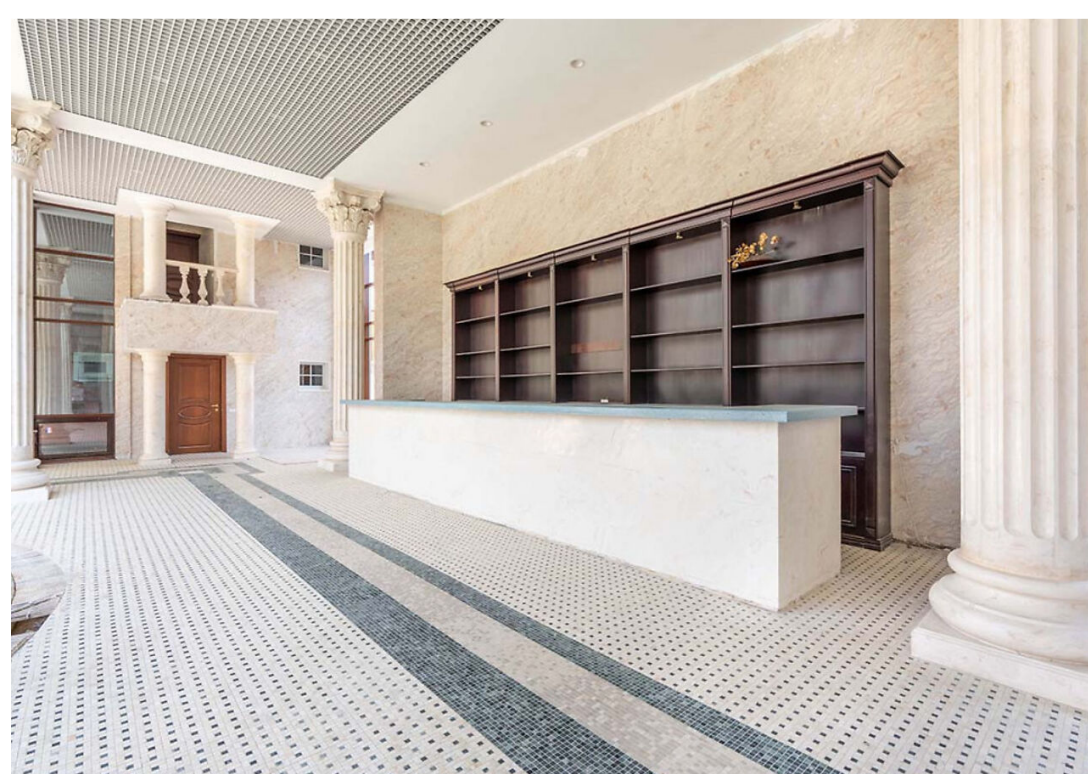

215 000 000

Вашему вниманию представлена загородная резиденция на Рублево-Успенском шоссе, расположенная всего в 15 км от МКАД. Добраться до места можно по нескольким шоссе: Красногорское, Рублево-Успенское и высокоскоростная платная трасса М1. На большом лесном участке расположен основной дом 2 520 кв.м., гостевой дом 411 кв.м., дом охраны 158 кв.м. Основной дом разделен на три полноценных жилых блока, СПА зона с шикарным бассейном. В двух жилых блоках сделана полностью отделка, для постоянного проживания. Третий жилой блок без отделки. На участке организована отдельная котельная. В дома заведены и разведены все центральные коммуникации: газ, электричество, водопровод, канализация. На участке выложены дорожки из тротуарной плитки, сделаны клумбы, установлены скамейки. Остальная часть участка высажена газоном. Вся территория участка освещена. Благоустройство участка создает ощущение уединения и комфорта. Тихий уголок природы недалеко от цивилизации, позволит полноценно отдохнуть Вам и Вашей семье.