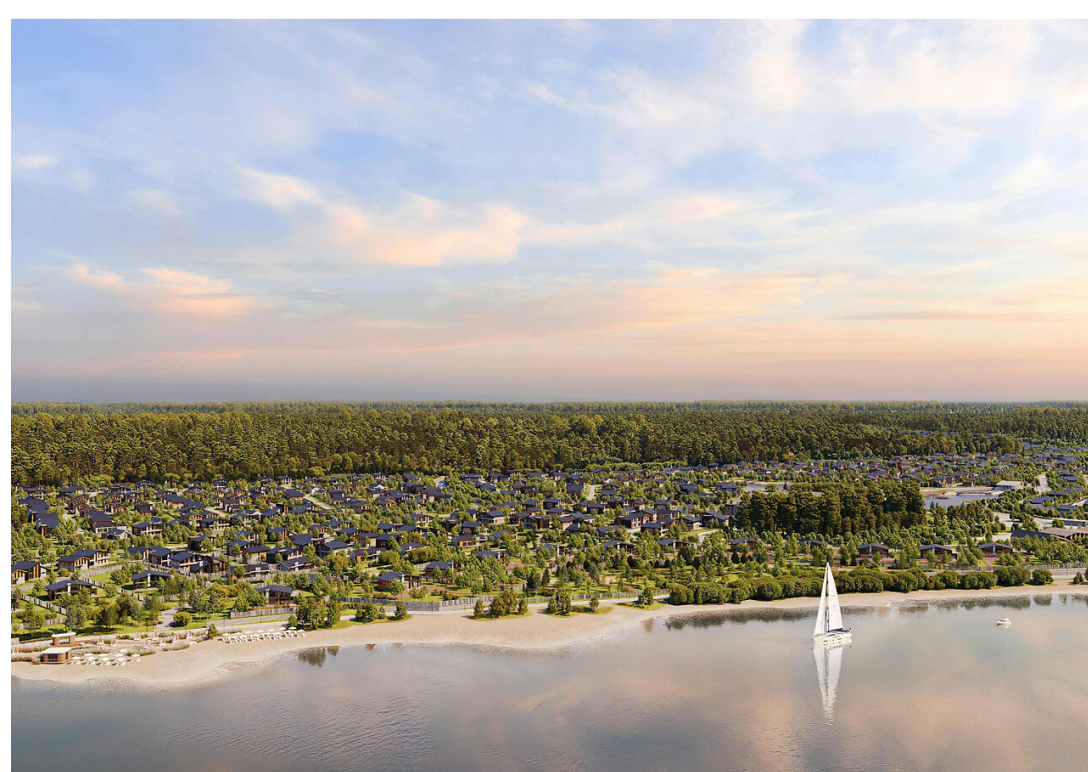

Порт Эмм Завидово

Жемчужина загородного отдыха в Завидово.

Эксклюзивный загородный курорт бизнес-класса Port Emm, расположенный на первой береговой линии реки Волги, дарит своим жителям и гостям неповторимый отдых, наполненный чувством гармонии с природой.

Всего 128 км от МКАД по Ленинградскому шоссе, в 1,5 часах от Москвы по скоростной трассе М11, Port Emm Zavidovo предлагает комфортабельные виллы площадью от 193 до 354 кв.м. в рамках концепции поселка, объединенной в едином архитектурном стиле современного шале.

Водная стихия – главная достопримечательность поселка. Скользить под парусом по Волге, наслаждаться рыбалкой и водными лыжами, плавать в бассейне с "бесконечным" обзором – все это ста вашим ежедневным ритуалом здесь. А живописные прогулки по утреннему саду, пробежки в окружении аромата леса – лучший способ зарядиться энергией на весь день.