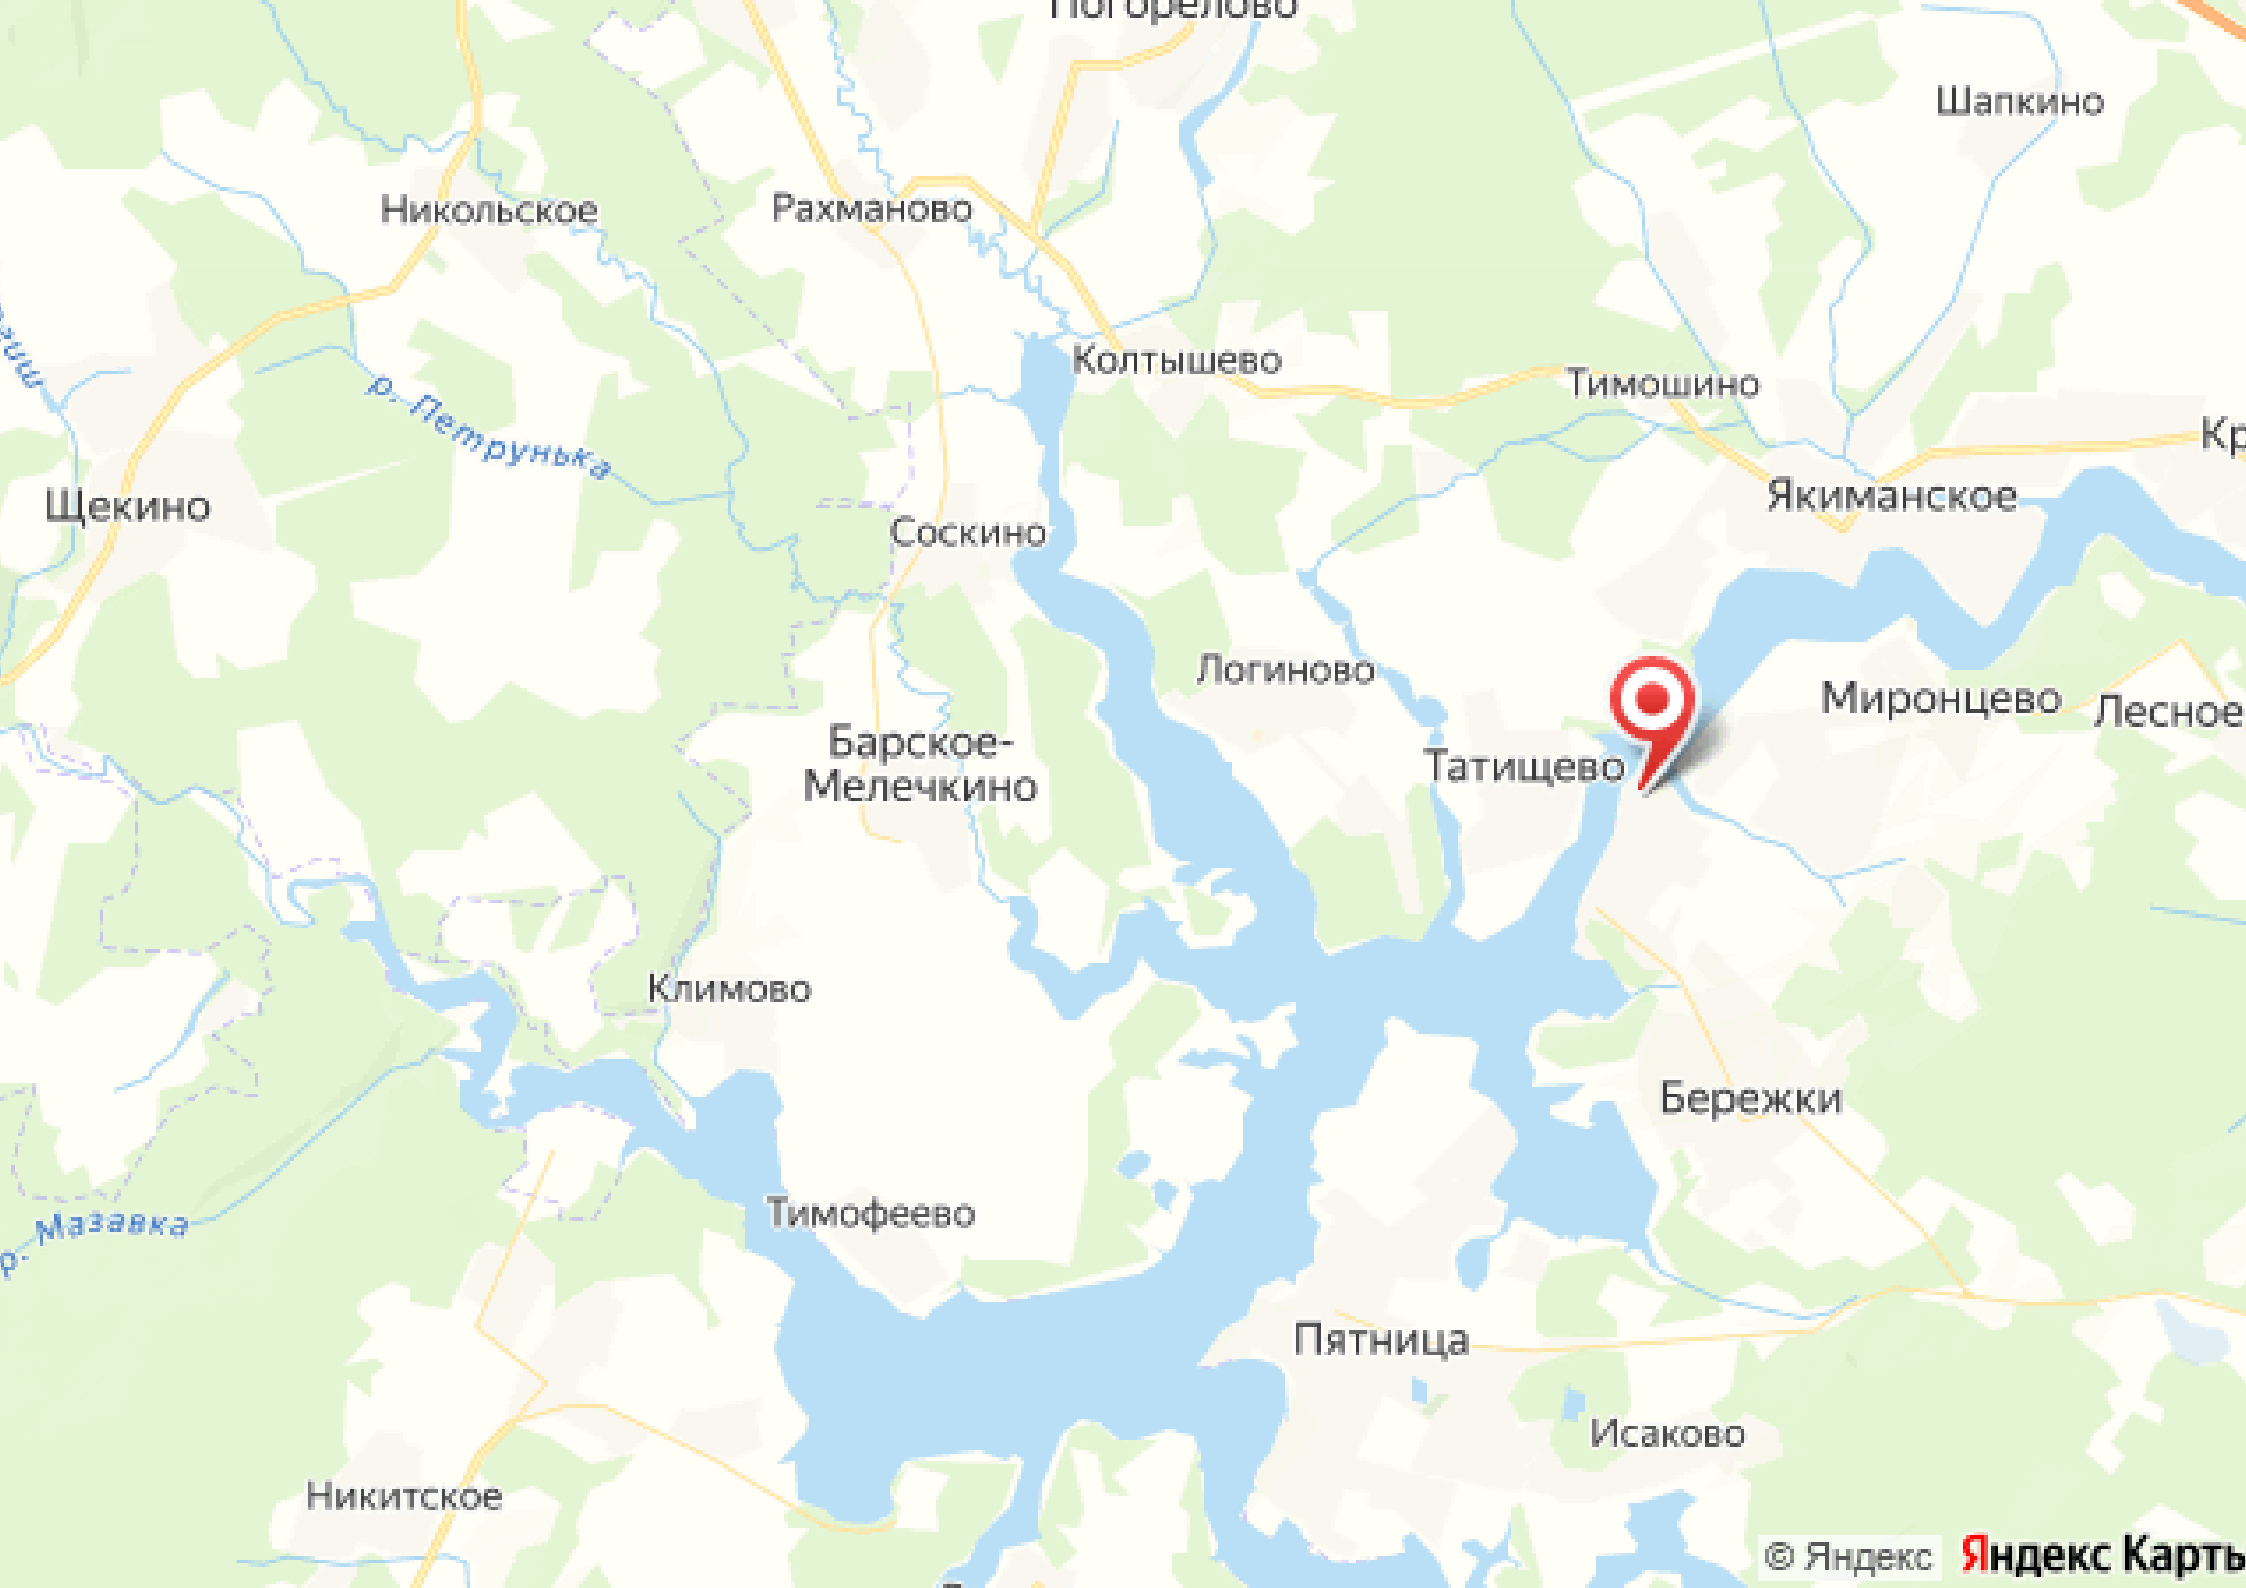

Щекино

Никольское

Рахманово

Колтышево

Тимошино

Якиманское

Соскино

Логиново

Миронцево

Лесное

Барское-
Мелечкино

Татищево

Климово

Березжки

р. Мазавка

Тимофеево

Пятница

Исаково

Никитское