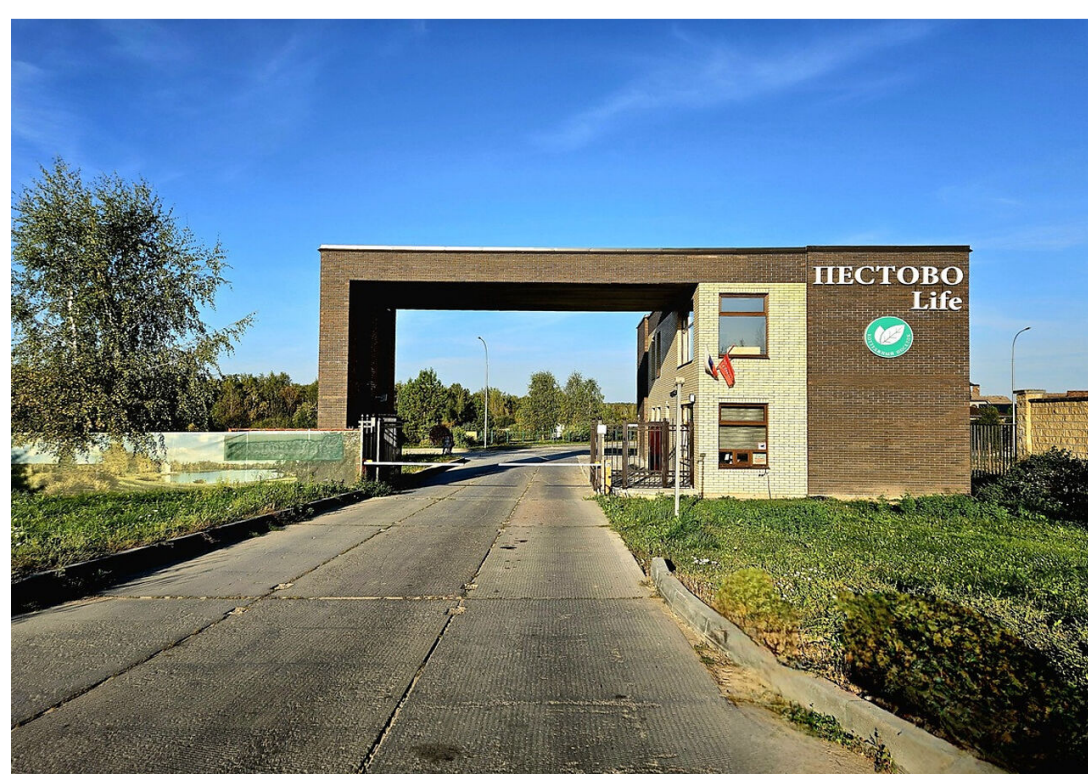

Водопровод
центральный

Электричество

Канализация
центральная

Газ