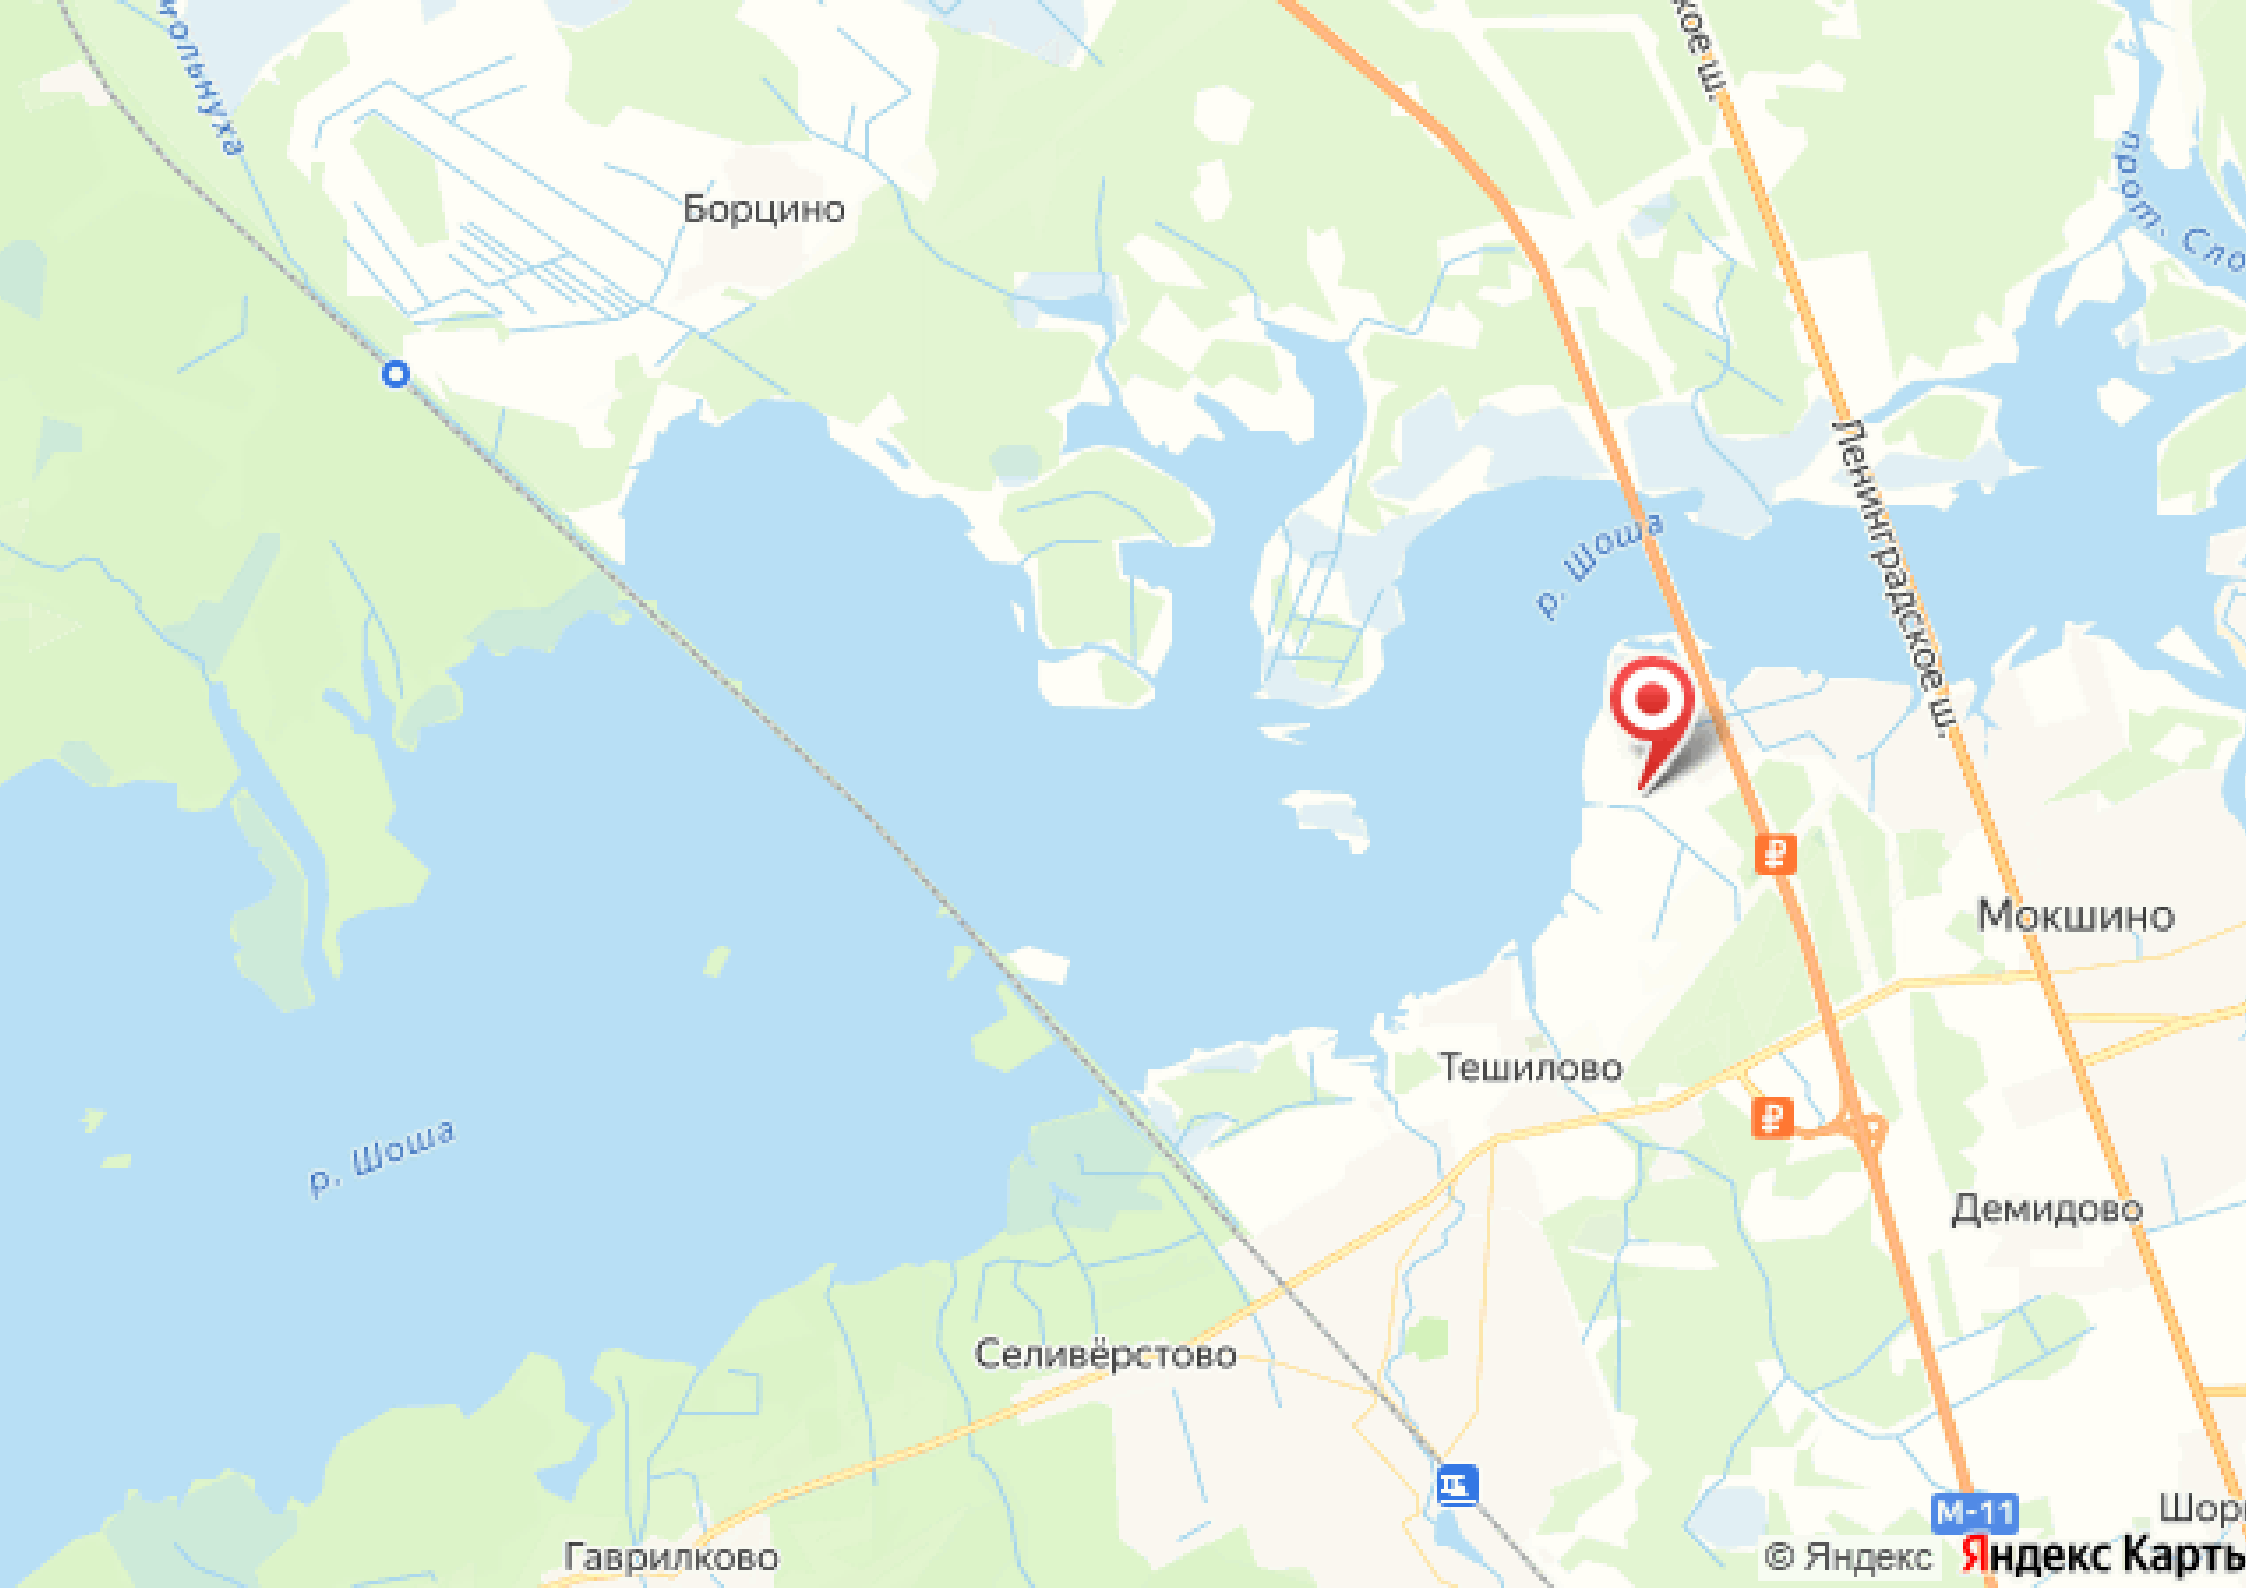

Борцино

р. Шоша

Мемлукское ш.

Мокшино

Тешилово

Демидово

Селивёрстово

Гаврилково

M-11

M-11

Шоры

© Яндекс Яндекс Карты