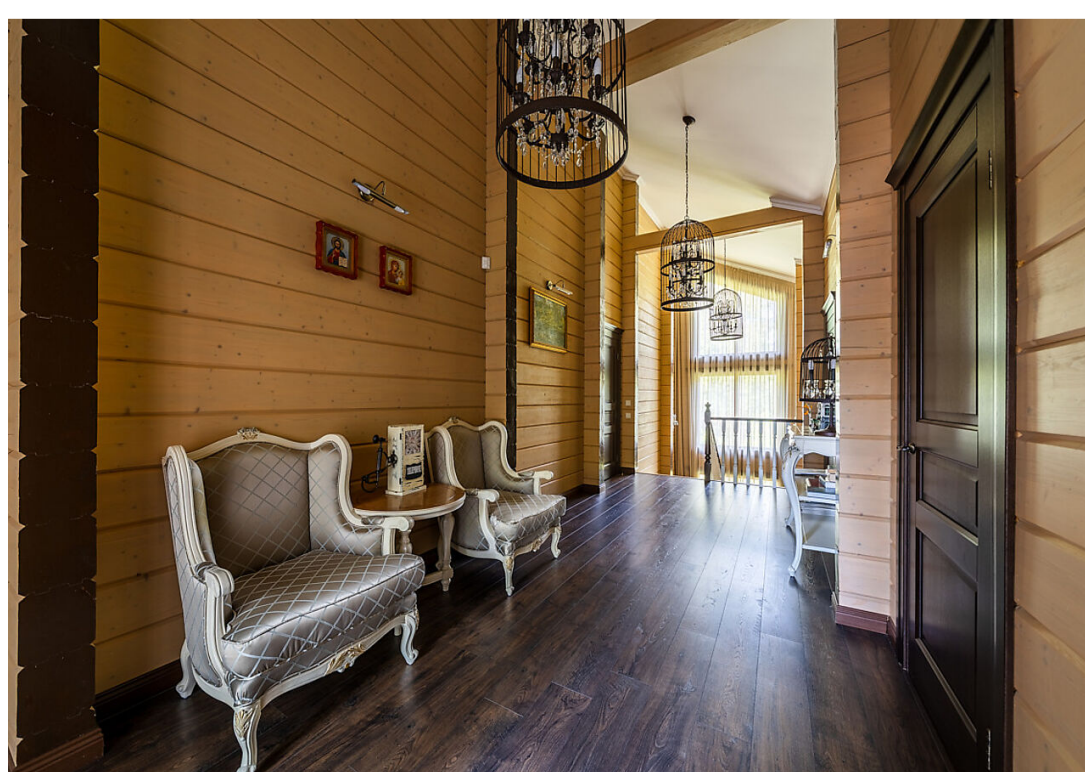

Представляем вашему вниманию дом 320 кв.м. из бруса на лесном участке с бассейном в охраняемом коттеджном поселке Руза Фэмили Парк с контактным зоопарком, детским развлекательным центром, спа-комплексом и тремя озерами, расположенном в 68 км от МКАД по Новорижскому шоссе.

Дом из бруса построен в 2015 году, полностью обустроен и меблирован. Кровля – натуральная черепица BRAAS. Окна – панорамные. На первом этаже водяные теплые полы, на втором этаже – в санузлах. Пол – дубовая паркетная доска. В доме приточно-вытяжная вентиляция. Установлены системы водоочистки и водоподготовки. Выполнена качественная внутренняя отделка.

На участке правильной формы площадью 21,5 сотки выполнен ландшафтный дизайн, сделан дренаж, есть уличное освещение территории. Все коммуникации в поселке – центральные.

На участке есть спа-комплекс с бассейном, зоной барбекю и комнатой отдыха с кухней, может использоваться, как гостевой домик, общей площадью 100 кв.м, с отделкой и мебелью. Также есть гараж на два машиноместа, с комнатами для персонала на втором этаже. За участком и зданиями производится ежедневный уход. Газон стрижен, дом и сооружения отапливаются на постоянной основе.