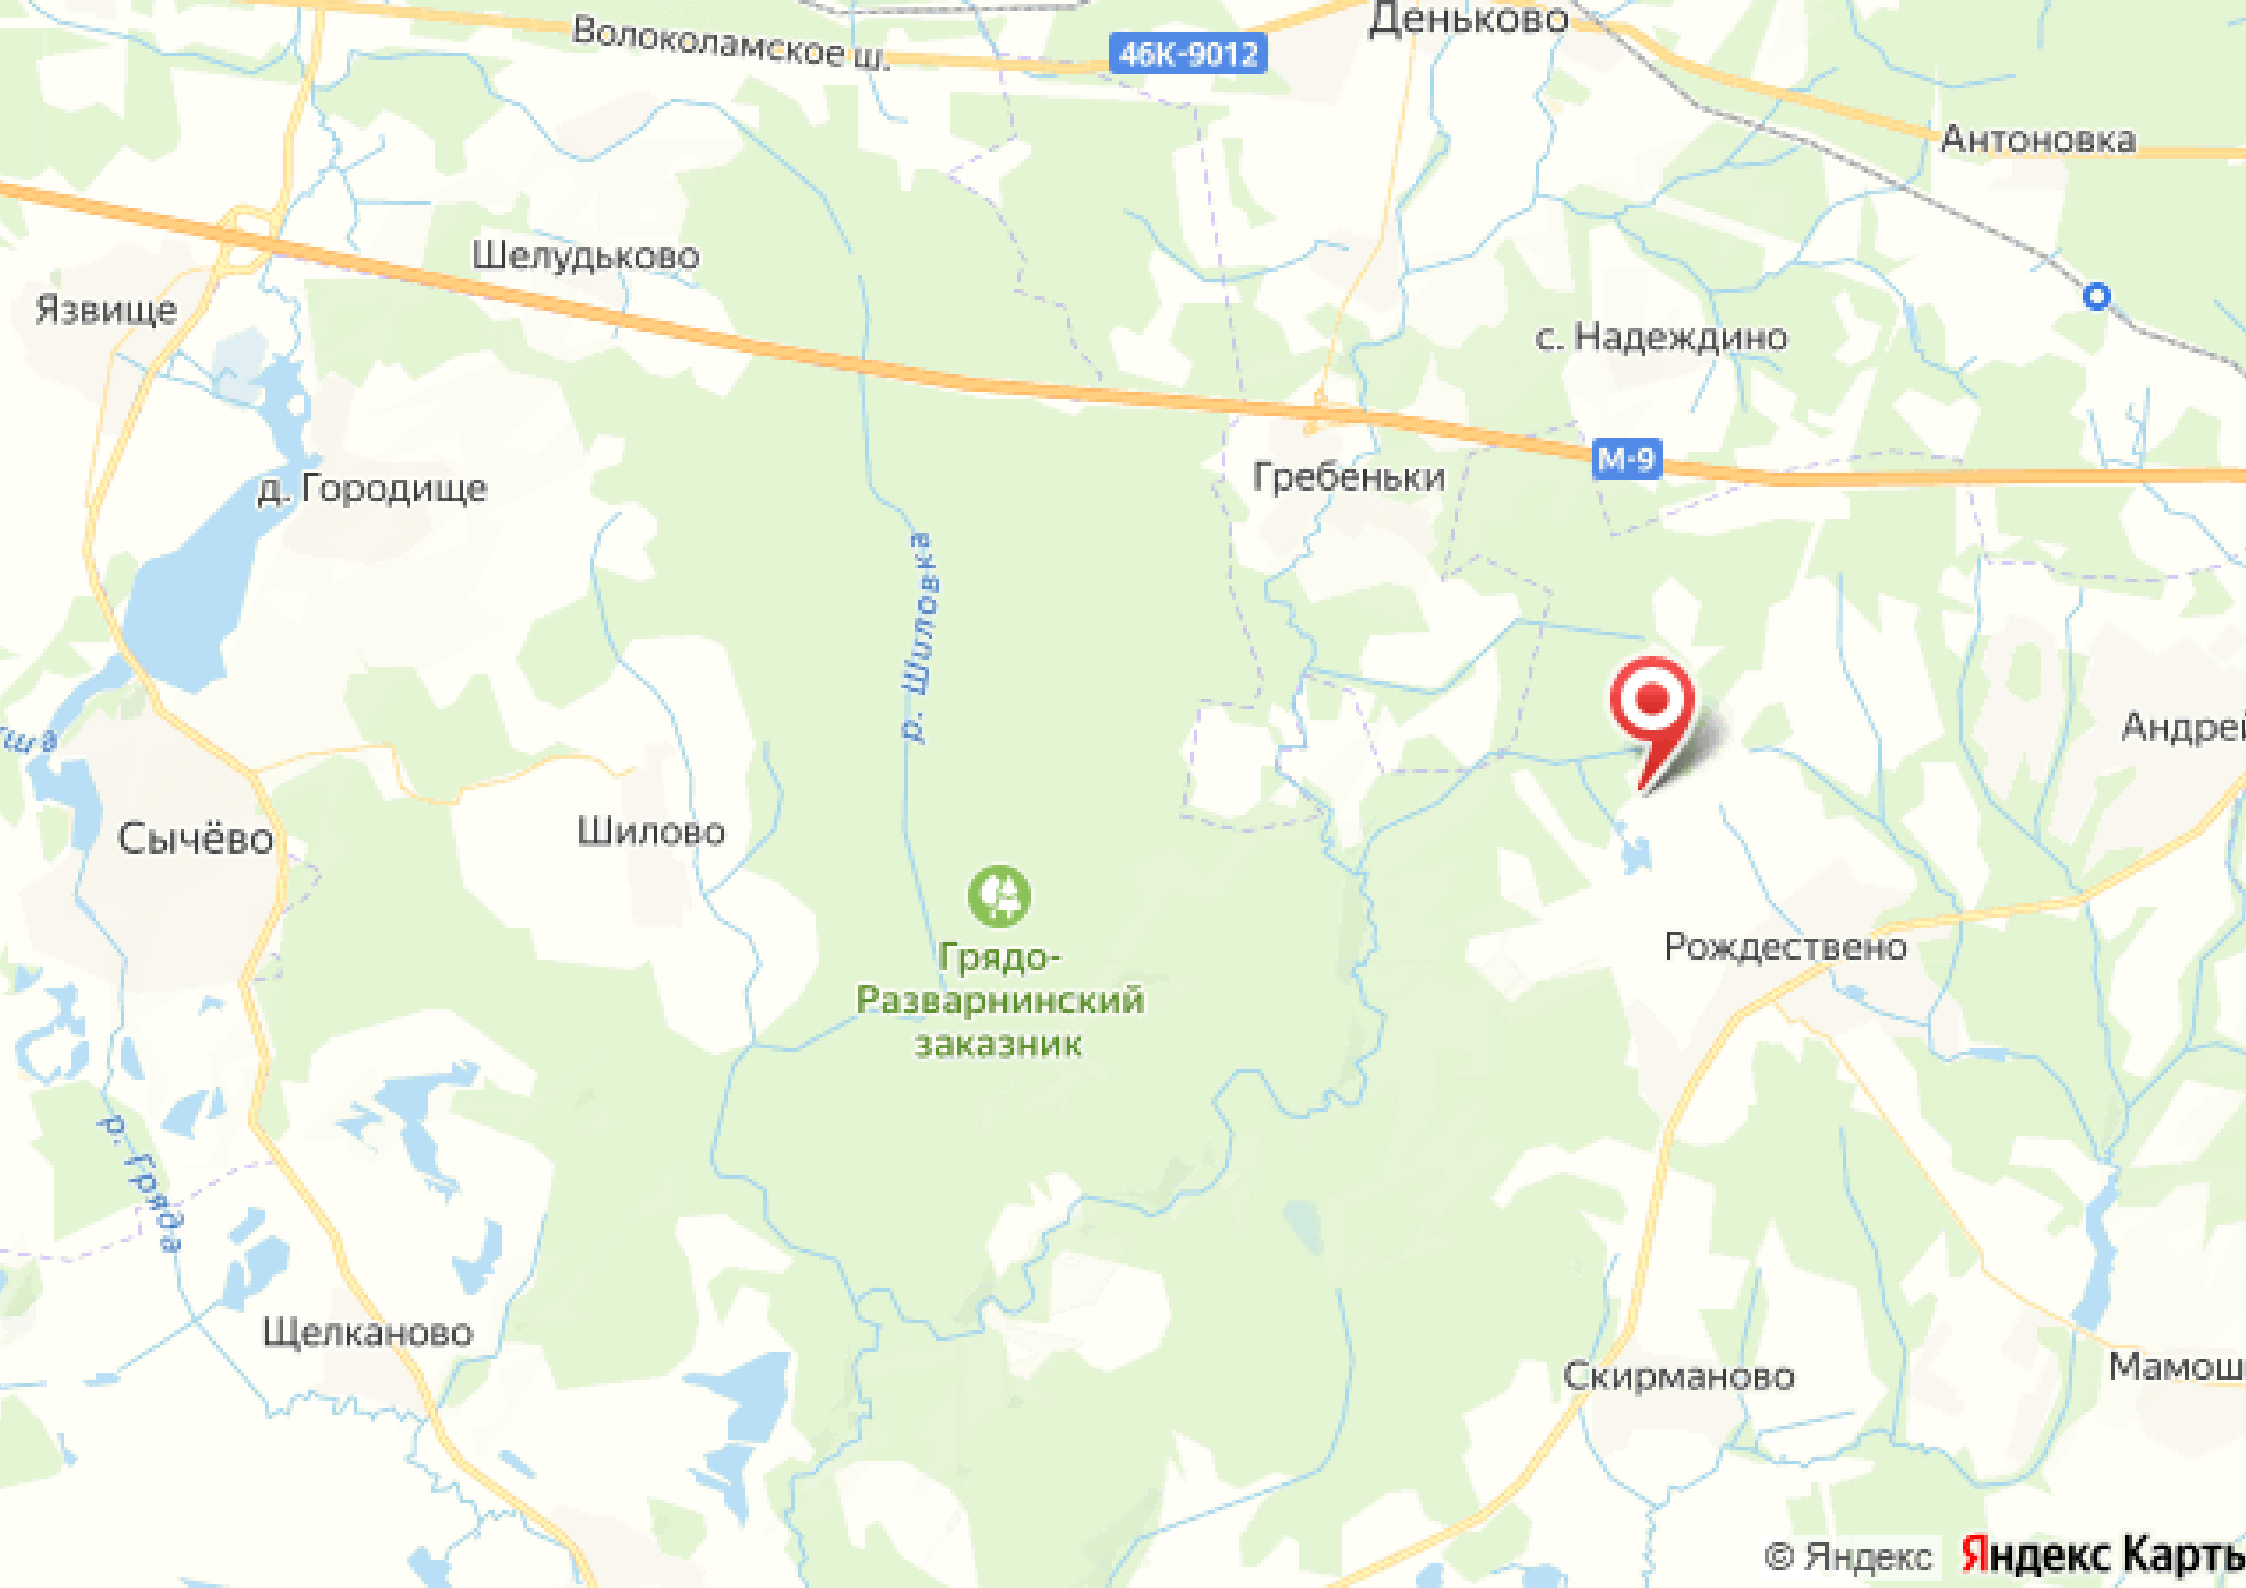

46K-9012

М-9