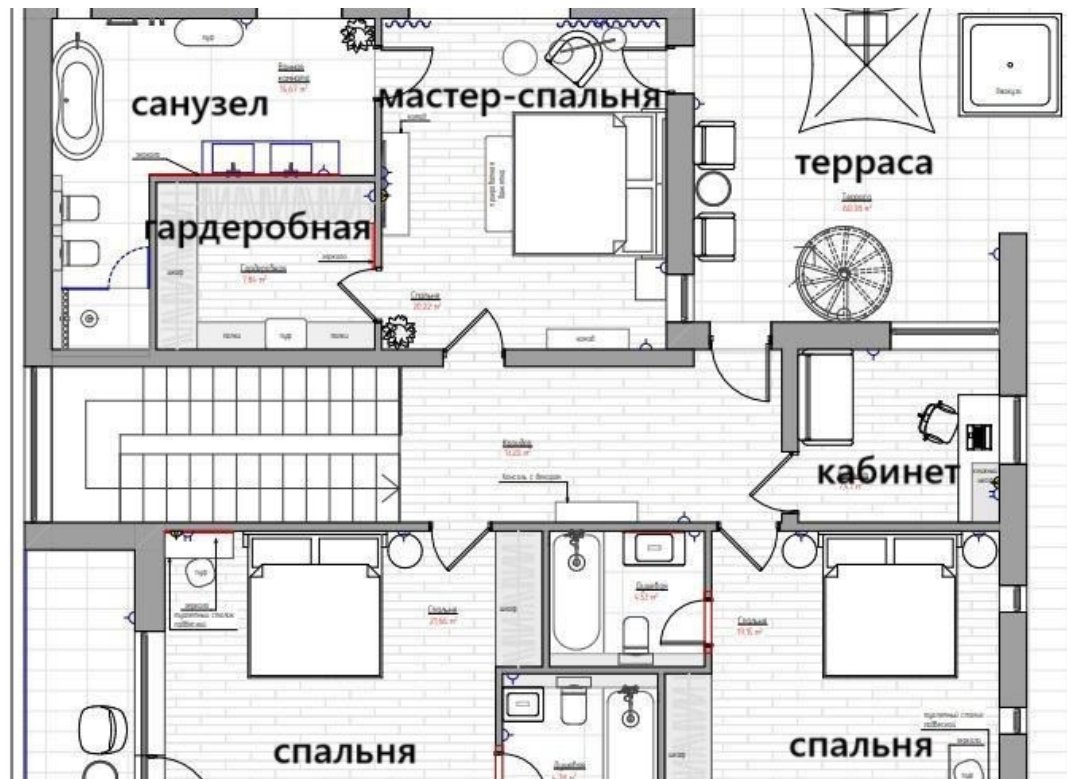

Архитектурный проект дома выполнен в современном стиле. Фундамент дома выполнен в виде монолитной плиты, перекрытия монолитные. Фасад облицован белым дагестанским камнем. Высота потолков в доме составляет 3,45 м, в чистоте – 3,1 м. Сделаны водяные теплые полы, установлены конвекторы у оконных проемов, разведена электрика. Установлены широкоформатные стеклопакеты. На текущий момент дом в состоянии WhiteBox. Цена в текущем состоянии – 105 000 000 руб. Готовность «под ключ» - август 2025 года. Цена ГОТОВОГО ДОМА с отделкой – 125 000 000 руб.

# Планировки

Первый этаж: прихожая, кухня-столовая, гостиная, спальня, бойлерная, санузел, гардеробная;

Второй этаж: мастер-спальня, терраса, спальня с санузлом, спальня с санузлом.