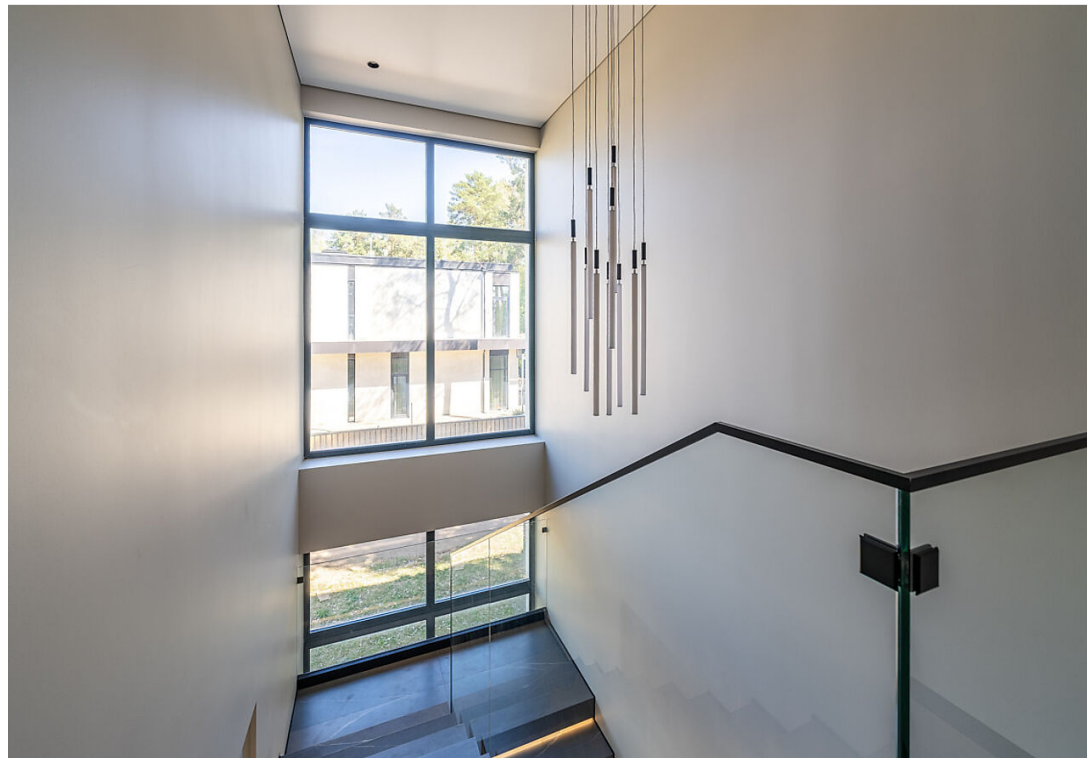

Вашему вниманию представляется новый дом у леса площадью 340 кв.м. в современном стиле, облицованный натуральным камнем, в коттеджном поселке «Прозорово», расположенном всего в 11 км от МКАД по Новорижскому шоссе.

Архитектурный проект дома выполнен в современном стиле. Фундамент дома выполнен в виде монолитной плиты, перекрытия монолитные. Фасад облицован белым дагестанским камнем. Высота потолков в доме составляет 3,45 м, в чистоте – 3,1 м. Сделаны водяные теплые полы, установлены конвекторы у оконных проемов, разведена электрика. Установлены широкоформатные стеклопакеты. На текущий момент дом в состоянии WhiteBox. Цена в текущем состоянии – 105 000 000 руб. Готовность «под ключ» - август 2025 года. Цена ГОТОВОГО ДОМА с отделкой – 125 000 000 руб.

Участок, площадью 8 соток, благоустроен, произведены ландшафтные работы. Все коммуникации (вода, электричество, канализация, газ) - центральные.