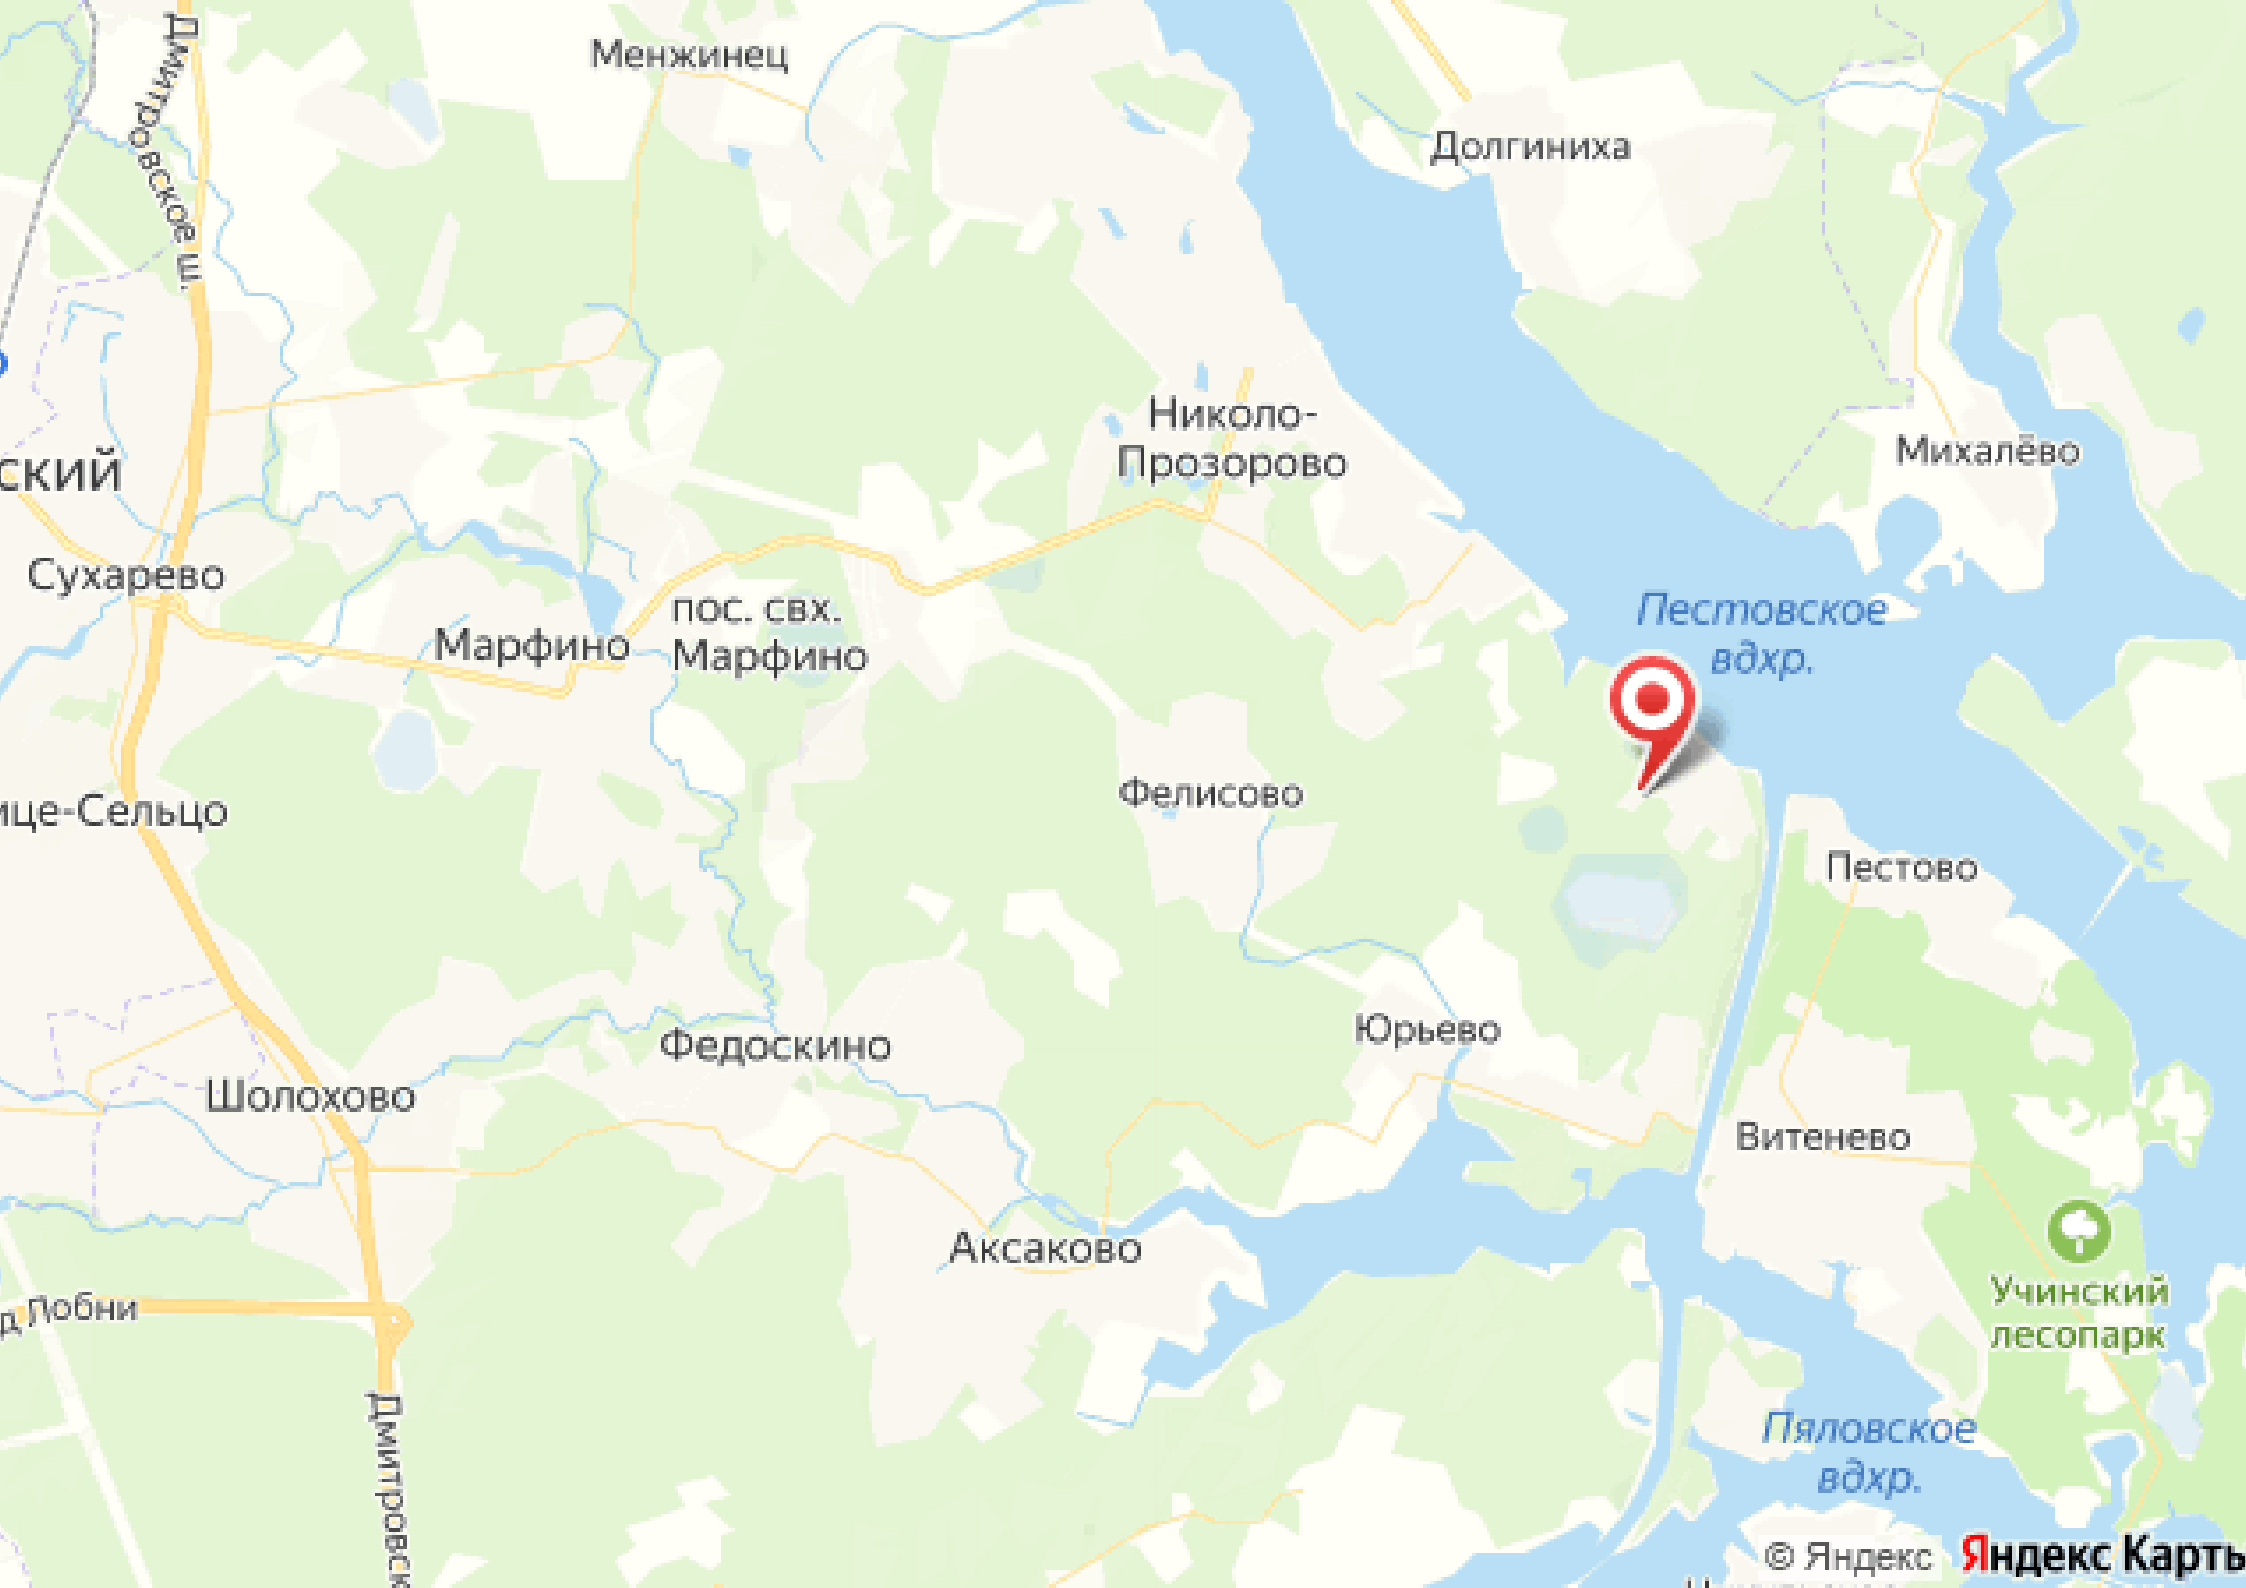

Лот 101583831

Земельный участок  
в **КП Лазурный берег**

letoestate.ru  
+7 495 120-08-44

Дмитровское шоссе  
20 км от МКАД

28.77 соток

**55 500 000**

Предлагаем Вашему вниманию уникальный участок 28,77 соток в элитном коттеджном поселке Лазурный берег на самом берегу Пестовского водохранилища всего в 20 км от МКАД по Дмитровскому шоссе.

# Лазурный берег

На пологом берегу Пестовского водохранилища, славящегося кристально чистой водой и прекрасными пейзажами, расположен элитный загородный поселок Лазурный берег. Вплотную подступающий густой смешанный лес образует его естественную рекреационную зону. Два больших благоустроенных пляжа предоставляют возможности для занятий водными видами спорта, а для владельцев яхт и катеров предусмотрен причальный комплекс. Элегантные особняки органично вписаны в окружающий ландшафт. А безупречная экология и тишина, нарушаемая лишь пением птиц и плеском волн, дополняют неповторимую атмосферу гармонии с природой. В инфраструктуру включено все необходимое для создания поистине комфортной загородной среды. Поселок Лазурный берег расположен в окружении хвойных и лиственных лесов всего в 20 км от МКАД по Дмитровскому шоссе. Доехать из столицы до загородной резиденции по одной из лучших подмосковных трасс с высококачественным дорожным покрытием можно всего за 30 минут. От шоссе к поселку ведет живописная дорога, пролегающая вдоль канала имени Москвы.