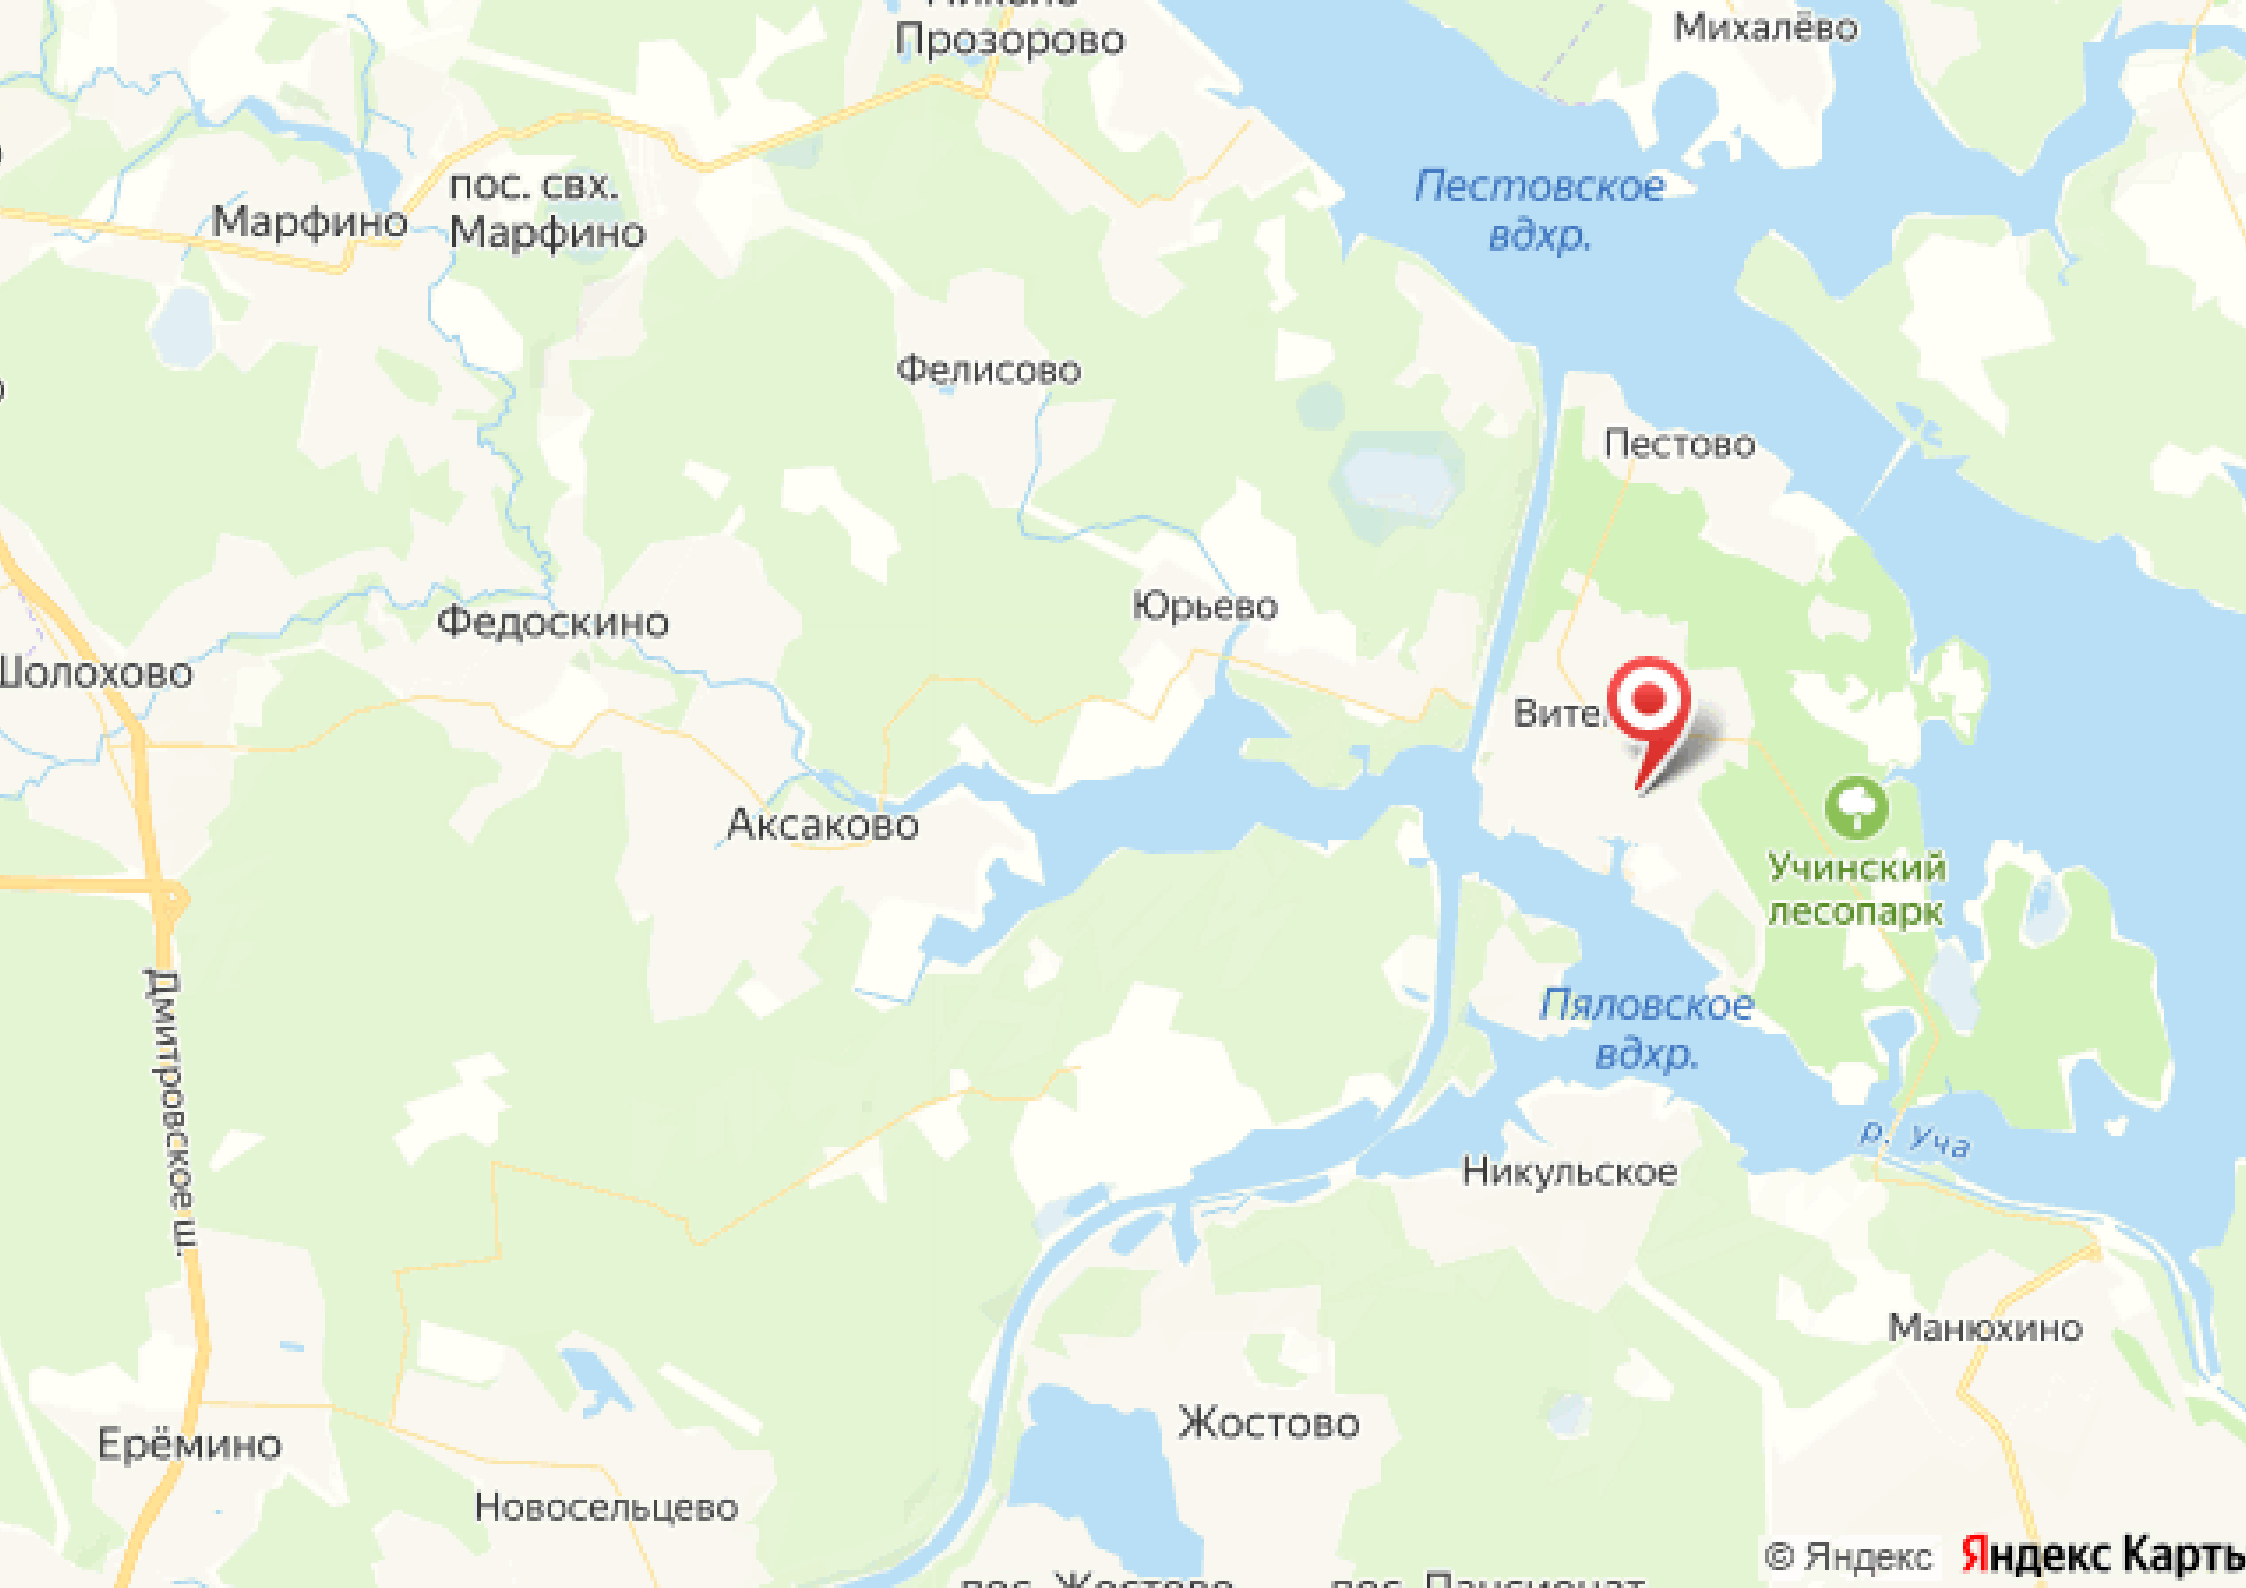

# Земельный участок в КП Витенево

letoestate.ru  
+7 495 120-08-44

Осташковское шоссе  
18 км от МКАД

20 соток

**13 200 000**

Продается участок на острове Витенево.

Вашему вниманию представляется великолепный участок без подряда в деревне Витенево. Участок ровный, правильной формы. По границе проходит газ и электричество. Канализация-септик. До пляжа всего 100м.

# Витенево

Пестово - Витенево один из самых старейших и известных поселков на большой воде. Поселок расположен на охраняемом острове, омываемом водами Пестовского, Учинского и Пяловского водохранилищ. Въезд на остров разрешен только жителям поселка и их гостям. Поселок полностью построен, заселен, территория ухожена и благоустроена. Есть места для купания, лесные беседки, детские площадки, дом отдыха Пялово с теннисными кортами, бассейном, тренажерным залом, боулингом, и многое другое. Остров расположен всего в 18км от Москвы по Осташковскому шоссе.