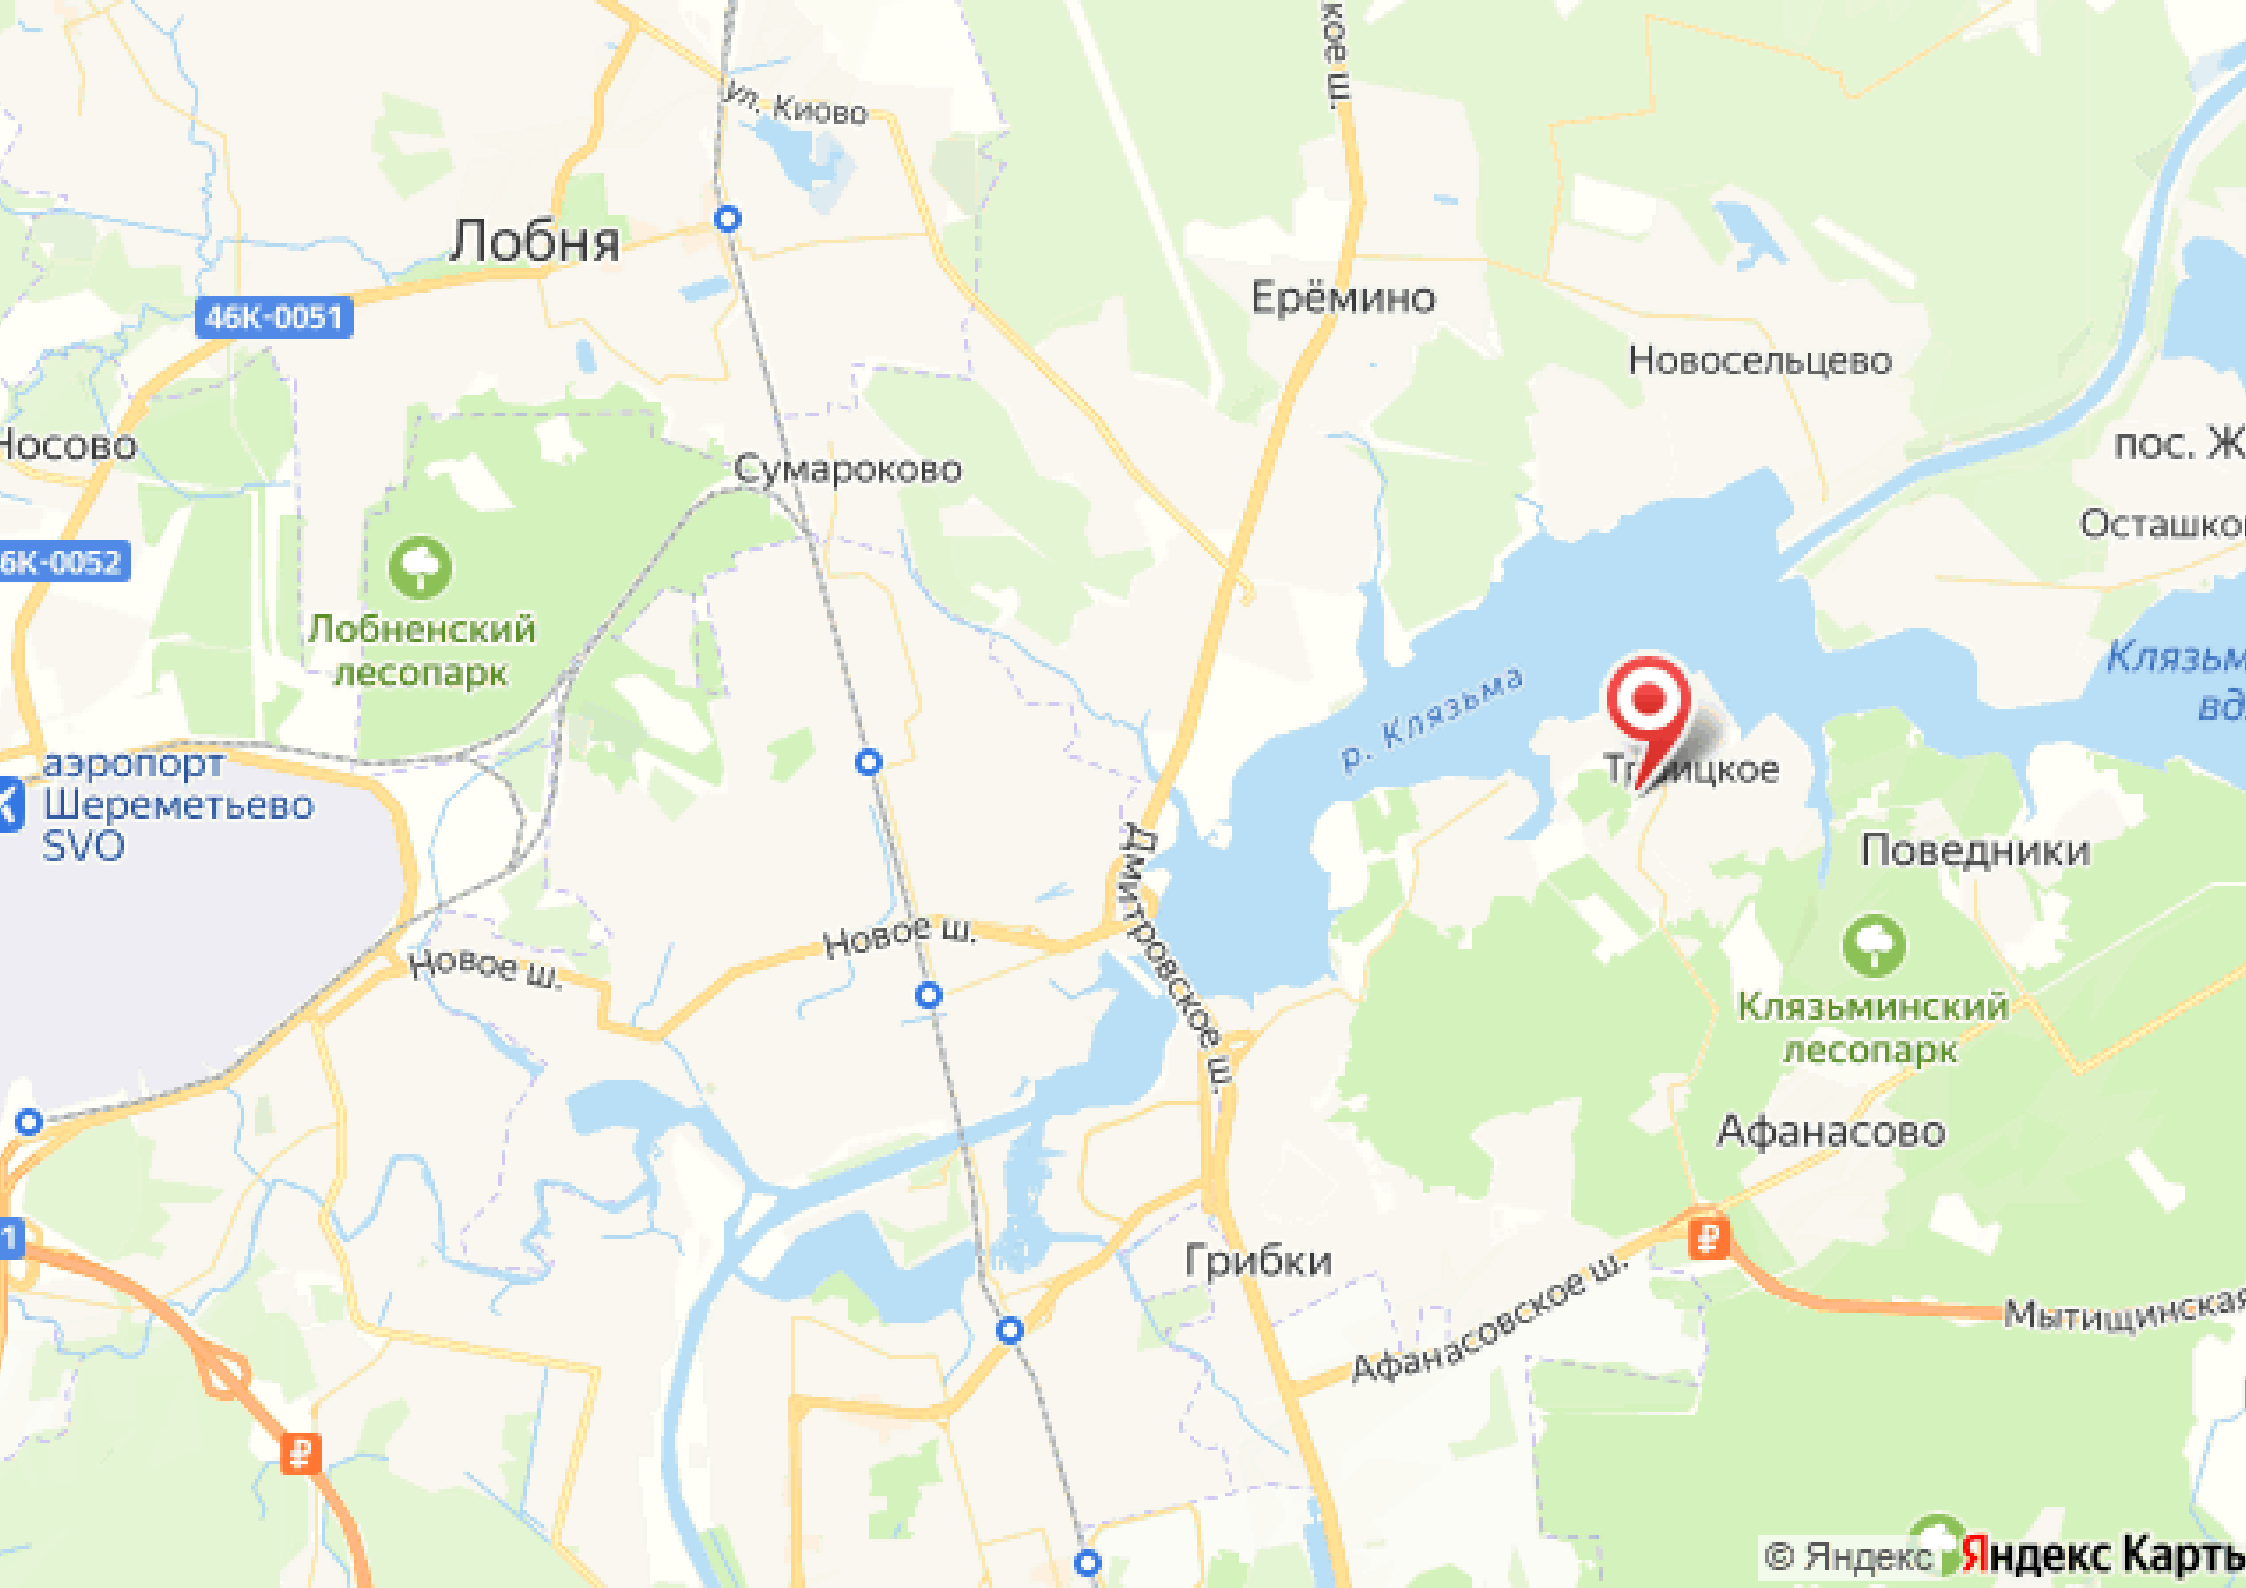

Лот 101187196

Земельный участок
в **КП Троицкое**

letoestate.ru
+7 495 120-08-44

Дмитровское шоссе
4 км от МКАД

220 соток

568 209 180

Вашему вниманию предлагается уникальный участок буквально в 4 км от МКАД по Дмитровскому шоссе в живописном месте - поселок Троицкое.

Водопровод
центральный

Электричество

Канализация
центральная

Газ

Троицкое

Поселок Троицкое расположен всего в 4 км от Москвы на самом берегу Клязьминского водохранилища. В поселке Троицкое есть все необходимое для постоянного и комфортного проживания: центральные коммуникации, магазины, школы и детские сады, несколько яхт-клубов, оборудованные территории для отдыха у воды с пляжами и ресторанами, живописный лес. Поселок Троицкое находится в ближайшем Подмосковье, и добраться до него из Москвы можно всего за 20 минут по Дмитровскому или Осташковскому шоссе, что делает его идеальным местом как для отдыха так и для постоянного проживания. Если Вы хотите купить дом с отделкой у воды на Дмитровском или Осташковском шоссе, то поселок Троицкое - это именно то, что Вы искали.

Лобня

Ерёмино

Новосельцево

Сумароково

Лобненский
лесопарк

аэропорт
Шереметьево
SVO

Р. Клязьма

Трудитское