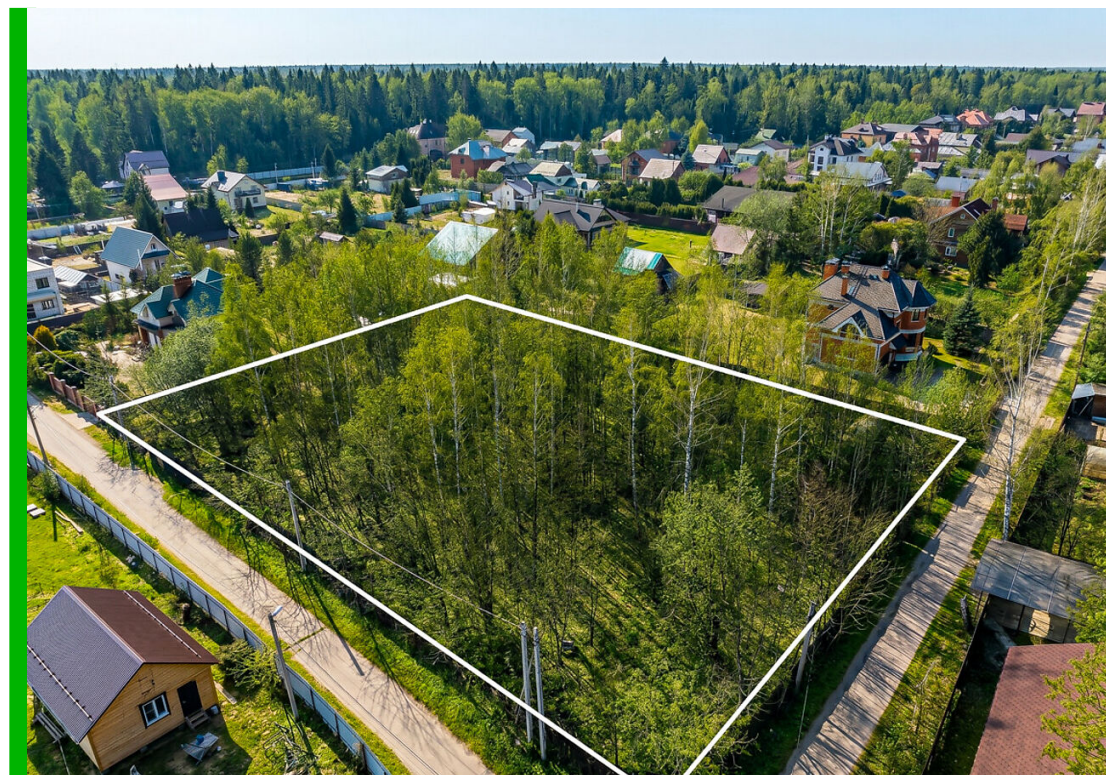

Лот 96660157

Земельный участок
в **КП Пруссy**

letoestate.ru
+7 495 120-08-44

Осташковское шоссе
20 км от МКАД

30 соток

45 000 000

Прекрасный земельный участок площадью 30 соток, расположенный всего в 20 км от МКАД по Осташковскому шоссе, в живописной деревне Пруссы. Участок относится к категории "земли населенных пунктов" с разрешенным использованием под личное подсобное хозяйство.

Участок состоит из двух кадастровых номеров по 15 соток, что позволяет приобрести его совместно с семьей или друзьями и построить два отдельных дома. По границе участка проходят центральный газопровод и электричество, что делает его полностью готовым для строительства.

Дополнительным преимуществом является расположение – всего в 650 метрах находится благоустроенный пляж для купания, что делает участок идеальным выбором для комфортного загородного отдыха.

Пруссы

Пруссы один из самых старейших и известных поселков на большой воде. Поселок расположен на охраняемой территории, омываемая водой Пяловского водохранилища. Въезд на остров разрешен только жителям поселка и их гостям. Поселок полностью построен, заселен, территория ухожена и благоустроена. Есть места для купания, лесные беседки, детские площадки, дом отдыха Пялово с теннисными кортами, бассейном, тренажерным залом, боулингом, и многое другое. Остров расположен всего в 18км от Москвы по Осташковскому шоссе.