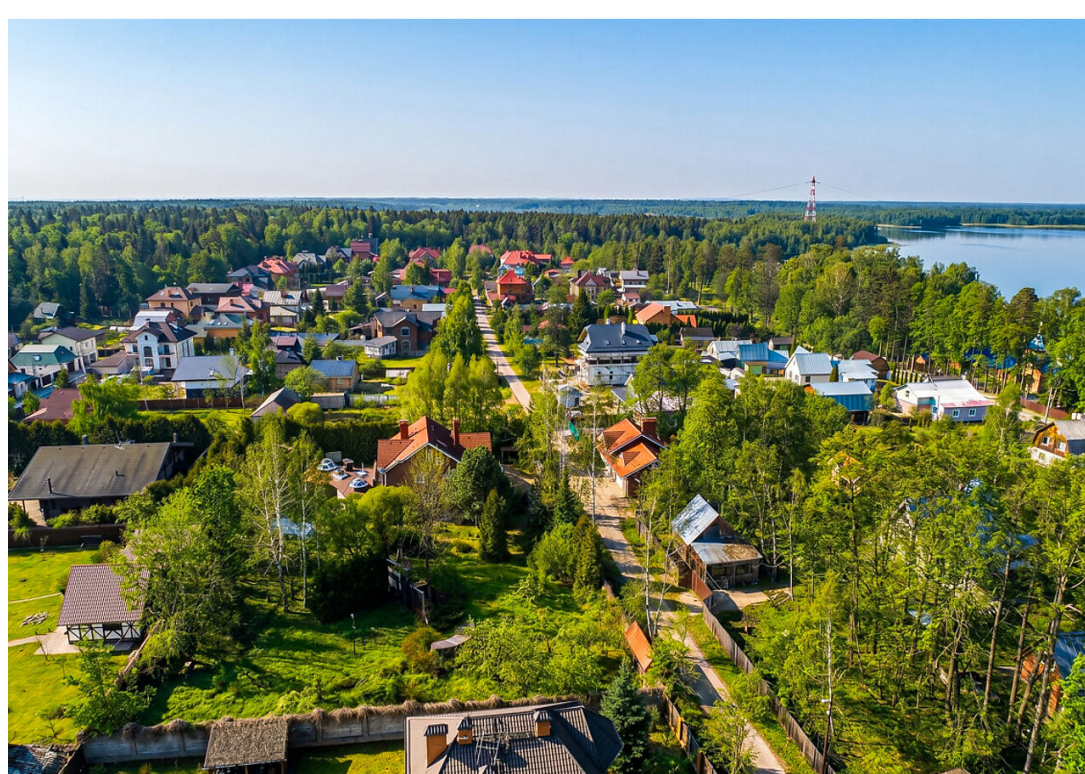

Лот 96660157

Земельный участок
в **КП Пруссy**

letoestate.ru
+7 495 120-08-44

Осташковское шоссе
20 км от МКАД

30 соток

45 000 000

Прекрасный земельный участок площадью 30 соток, расположенный всего в 20 км от МКАД по Осташковскому шоссе, в живописной деревне Пруссы. Участок относится к категории "земли населенных пунктов" с разрешенным использованием под личное подсобное хозяйство.

Участок состоит из двух кадастровых номеров по 15 соток, что позволяет приобрести его совместно с семьей или друзьями и построить два отдельных дома. По границе участка проходят центральный газопровод и электричество, что делает его полностью готовым для строительства.

Дополнительным преимуществом является расположение – всего в 650 метрах находится благоустроенный пляж для купания, что делает участок идеальным выбором для комфортного загородного отдыха.

Пруссы

Пруссы один из самых старейших и известных поселков на большой воде. Поселок расположен на охраняемой территории, омываемая водой Пяловского водохранилища. Въезд на остров разрешен только жителям поселка и их гостям. Поселок полностью построен, заселен, территория ухожена и благоустроена. Есть места для купания, лесные беседки, детские площадки, дом отдыха Пялово с теннисными кортами, бассейном, тренажерным залом, боулингом, и многое другое. Остров расположен всего в 18км от Москвы по Осташковскому шоссе.