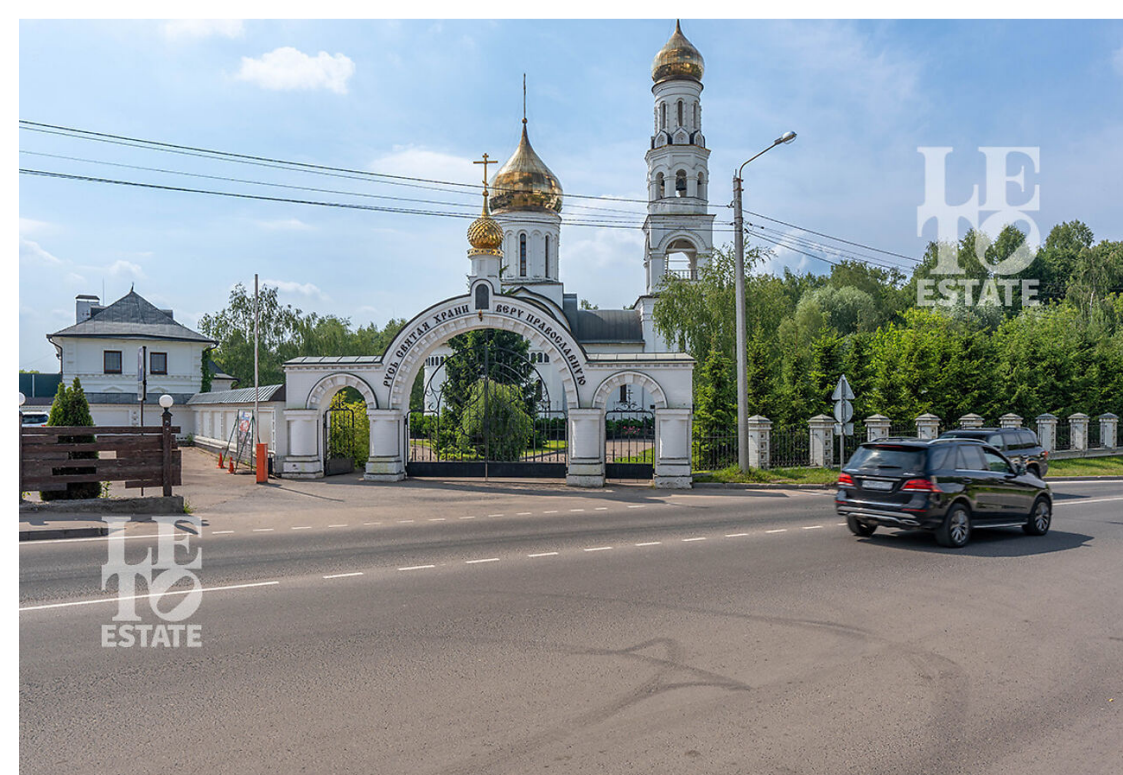

# Земельный участок в КП Вешки

letoestate.ru  
+7 495 120-08-44

Алтуфьевское шоссе  
3 км от МКАД

7.5 соток

**25 000 000**

Вашему вниманию представляется земельный участок площадью 7,5 соток, расположенный в уютном КП "Вешки-Заречье", всего в 3-х км от МКАД по Алтуфьевскому шоссе. Это идеальное место, где вы сможете наслаждаться тишиной и спокойствием загородной жизни, оставаясь при этом в непосредственной близости к активному городскому ритму.

# Вешки

Посёлок Вешки — это современное и комфортабельное поселение, состоящее из нескольких коттеджных поселков закрытого типа, расположенных всего в 3 км от МКАД по Алтуфьевскому шоссе. Благодаря такому удобному расположению, жители Вешек могут добраться до столицы всего за 5 минут, что делает его одним из наиболее привлекательных мест для проживания в ближнем Подмосковье.