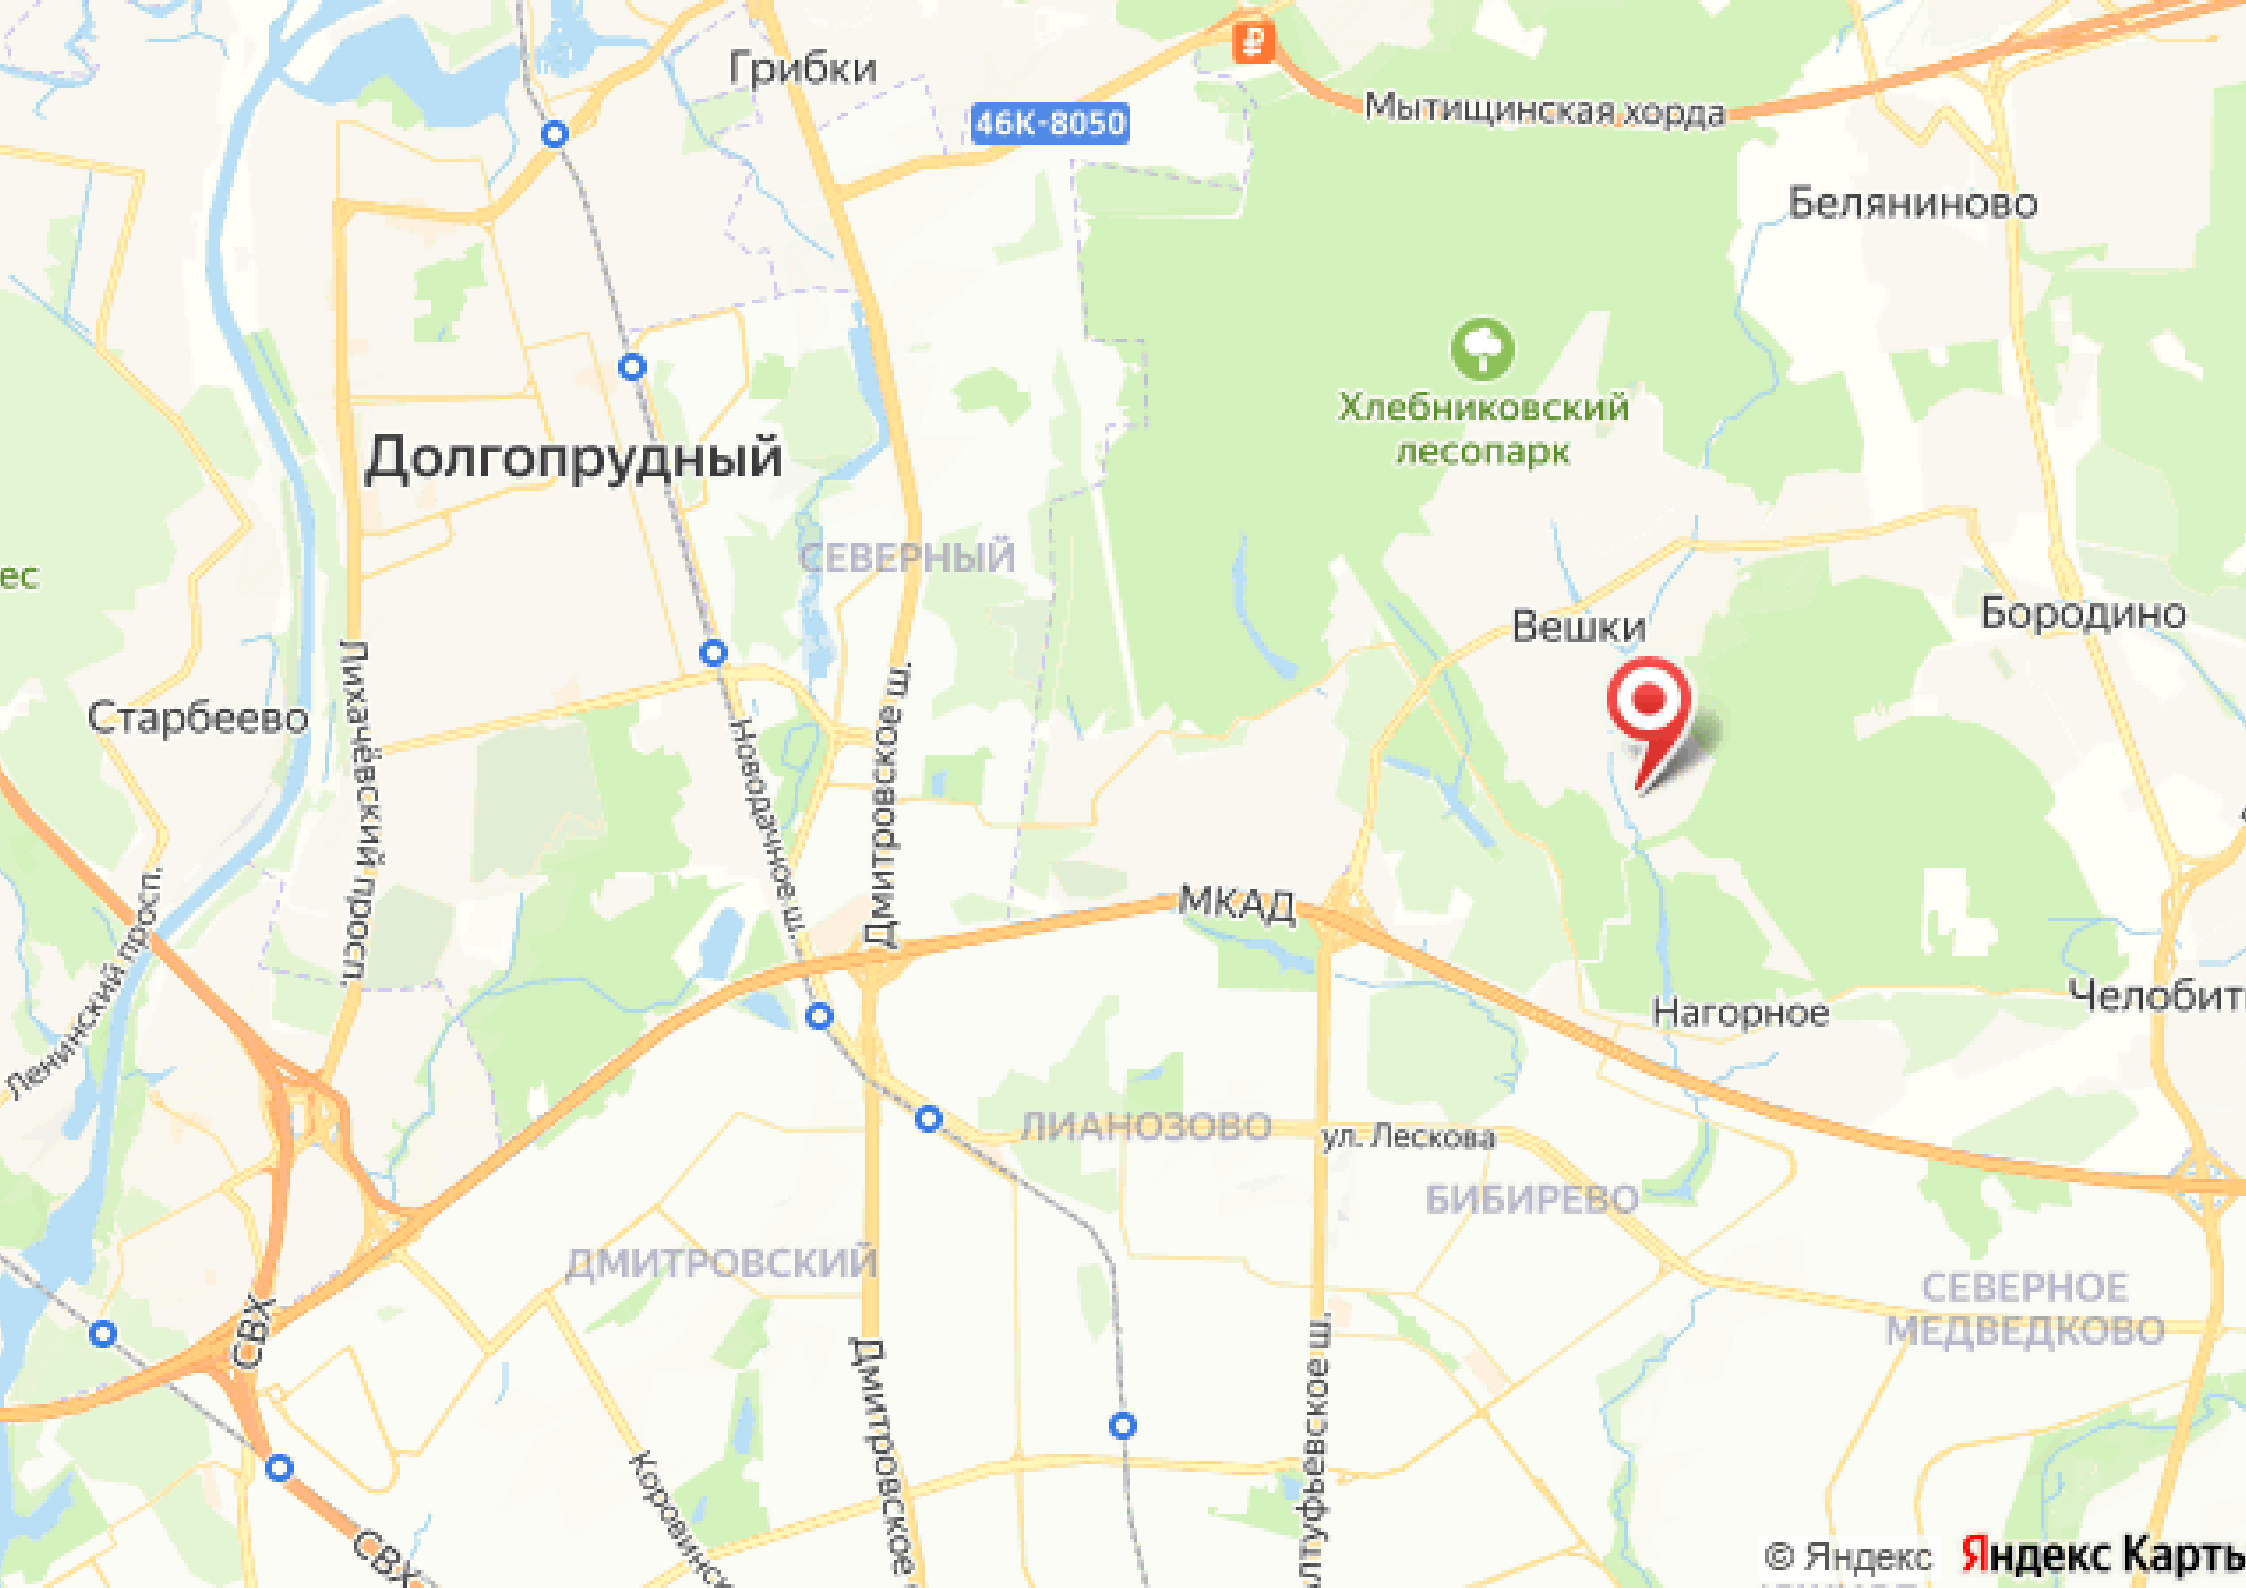

Грибки

46К-8050

Мытищинская хорда

Беляниново

Долгопрудный

Хлебниковский
лесопарк

СЕВЕРНЫЙ

Вешки

Бородино

Старбеevo

Лихачёвский просп.

Новоржевская ш.

Дмитровское ш.

МКАД

Нагорное

Челобит

Ленинский просп.

ЛИАНОЗОВО

ул. Лескова

БИБИРЕВО

ДМИТРОВСКИЙ

СЕВЕРНОЕ
МЕДВЕДКОВО

СВХ

Дмитровское ш.

Королевская ш.

Плутыфьевское ш.

СВХ