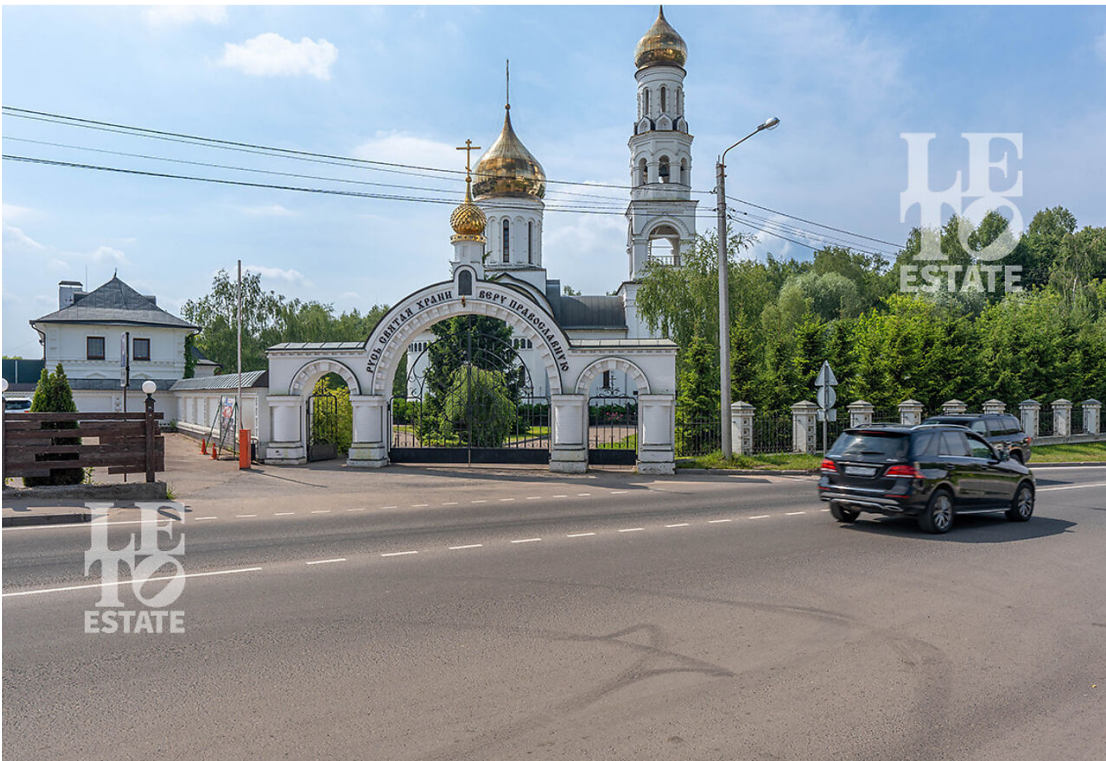

# Земельный участок в КП Вешки

letoestate.ru  
+7 495 120-08-44

Алтуфьевское шоссе  
3 км от МКАД

12 соток

**38 000 000**

Вашему вниманию предлагается участок, площадью 12 соток, расположенный в уютном и благоустроенном коттеджном поселке "Вешки-Заречье", всего в 3 км от МКАД по Алтуфьевскому шоссе. Прекрасное место для создания дома вашей мечты, где можно насладиться тишиной и спокойствием загородной жизни, сохраняя при этом близость к динамичному ритму города.

# Вешки

Посёлок Вешки — это современное и комфортабельное поселение, состоящее из нескольких коттеджных поселков закрытого типа, расположенных всего в 3 км от МКАД по Алтуфьевскому шоссе. Благодаря такому удобному расположению, жители Вешек могут добраться до столицы всего за 5 минут, что делает его одним из наиболее привлекательных мест для проживания в ближнем Подмосковье.