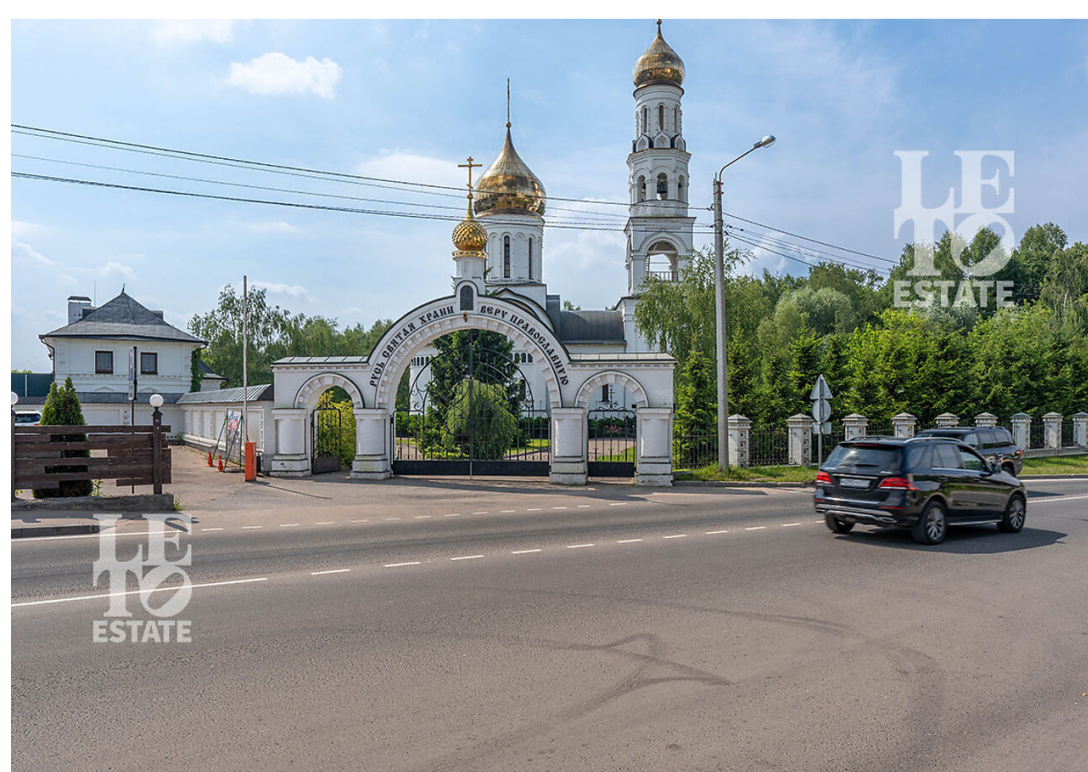

Вешки

Посёлок Вешки — это современное и комфортабельное поселение, состоящее из нескольких коттеджных поселков закрытого типа, расположенных всего в 3 км от МКАД по Алтуфьевскому шоссе. Благодаря такому удобному расположению, жители Вешек могут добраться до столицы всего за 5 минут, что делает его одним из наиболее привлекательных мест для проживания в ближнем Подмосковье.

Посёлок отличается великолепной экологией, несмотря на близость к мегаполису, что обеспечивает комфортное и благоприятное проживание. В Вешках созданы все условия для круглогодичного проживания: здесь проведены центральные коммуникации, имеется разнообразная инфраструктура, включая детский сад, международную гимназию, а также детские и спортивные площадки.

Рядом с поселком расположены крупные торгово-развлекательные центры, такие как «Весна», Ашан, Леруа Мерлен, Декатлон и Галерея Новые Вешки, что позволяет жителям Вешек наслаждаться всеми преимуществами городской инфраструктуры, не покидая при этом пределы загородного комфорта.