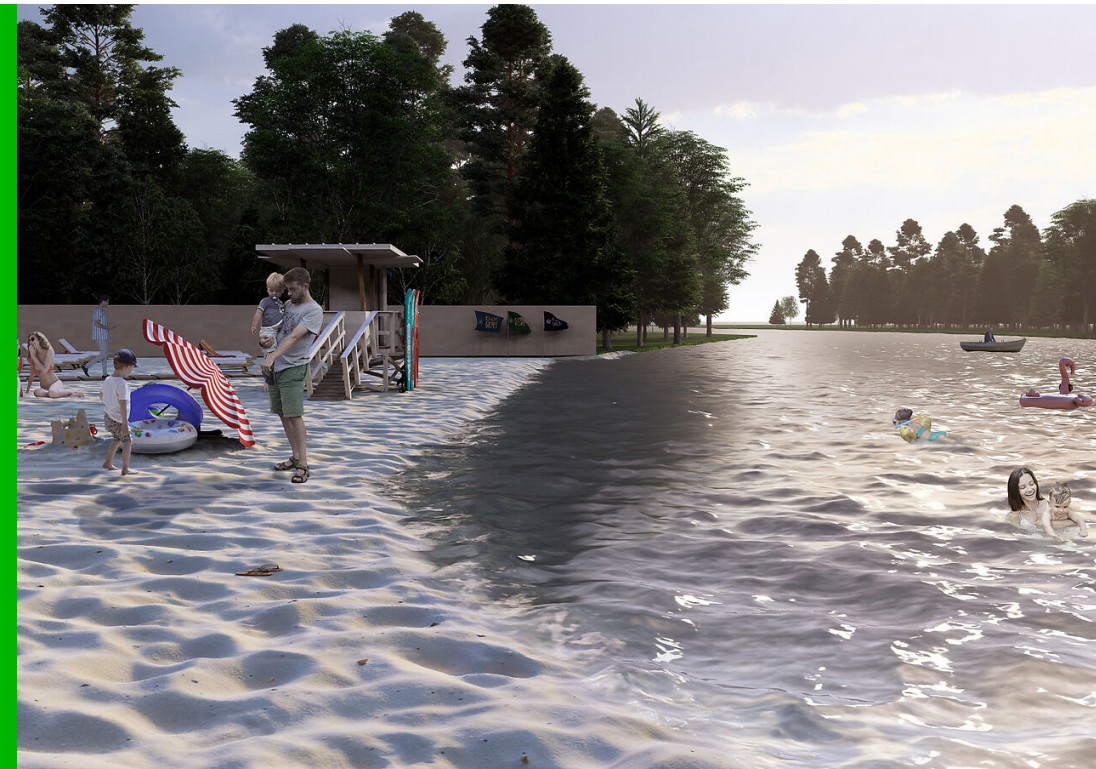

Юрьево

Поселок Юрьево находится всего в 18 км от МКАД по Дмитровскому шоссе. Поселок Юрьево расположен на самом берегу реки Уча. В поселке Юрьево есть все центральные коммуникации. Рядом с поселком есть действующая инфраструктура поселка Аксаково (магазины, школы, детские сады, кафе рестораны), неподалеку с поселком Юрьево расположен знаменитый санаторий Аксаково, который готов предложить своим гостям услуги оздоровительного характера, косметологические, и многие другие. Также недалеко от поселка Юрьево расположен торгово-развлекательный центр Каштановая роща со всеми необходимыми магазинами, салоном красоты, автомойкой, фитнес-клубом и др. Если Вы хотите купить участок без подряда или готовый дом у большой воды на Дмитровском шоссе, то поселок Юрьево это то, что Вам нужно!